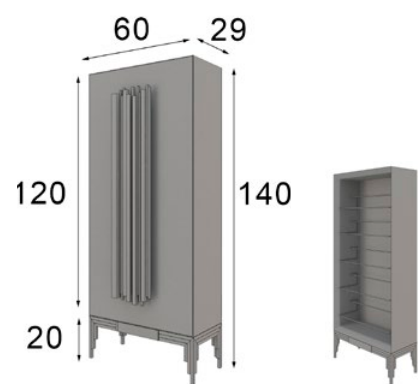

Z43

Ref. 48781

Zapatero / Shoe Rack

Max. 18 pares / pairs

Medida a elegir de 80 a 120cm sin coste añadido
Optional sizes from 80 to 120cm without extra charge

Espejo / Mirror

- * Patas metálicas
- * Metallic legs
- * Debe ir fijado a pared
- * Must be wall fixed