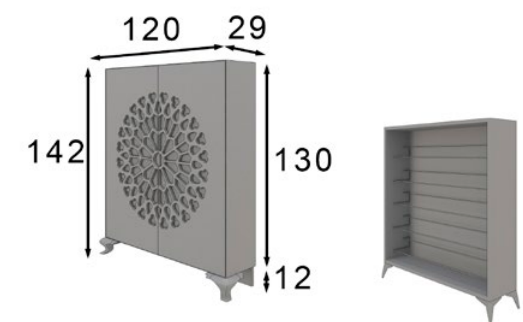

* Debe ir fijado a pared
* Must be wall fixed

* Las partes metálicas no pueden ir con terminaciones en alto brillo
* High gloss finish not available on metallic parts

Z12
Ref. 60022
Zapatero / Shoe Rack
Máx. 30 pares / pairs