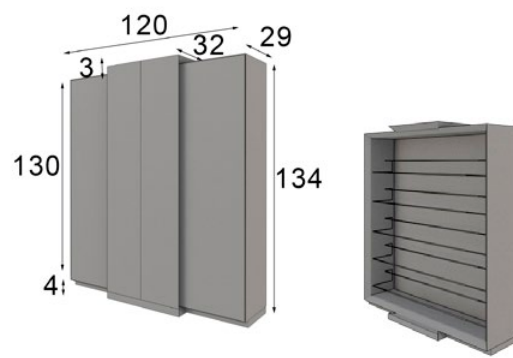

Z42

Ref. 60268

Zapatero / Shoe Rack

Max. 30 pares / pairs

* Debe ir fijado a pared
* Must be wall fixed

* Las partes metálicas no pueden ir con terminaciones en alto brillo
* High gloss finish not available on metallic parts

Z42

Acabados / Finishes
Zapatero / Shoerack
Color 152/ 041