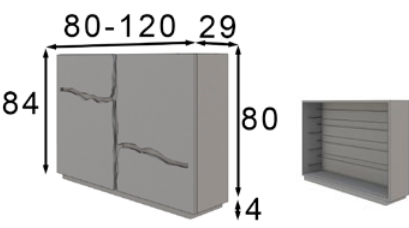

PAG. 102

PAG. 104

PAG. 106

PAG. 107

PAG. 108

* Opcional zócalo LED 45p
* Optional base LED 45p

* Debe ir fijado a pared
* Must be wall fixed

Ref. 21035
Juego 3 Espejos
3 Mirrors Set