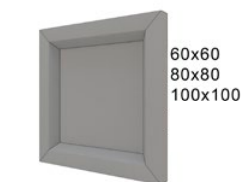

* Marco MDF
* MDF frame

Ref. 48836
(60cm)

Ref. 48837
(80cm)

Ref. 48873
(100cm)

* Las partes metálicas no pueden ir con terminaciones en alto brillo
* High gloss finish not available on metallic parts

Z43

Ref. 48781

Zapatero / Shoe Rack

Max. 18 pares / pairs

Medida a elegir de 80 a 120cm sin coste añadido
Optional sizes from 80 to 120cm without extra charge

Espejo / Mirror