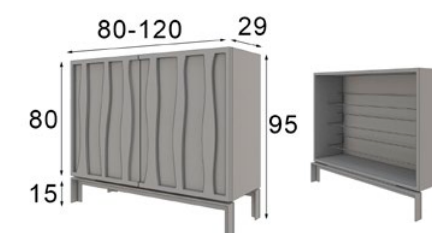

- Patas metálicas
- Metallic legs
- Debe ir fijado a pared
- Must be wall fixed

60-80-100-120 Ø

- Marco metálico
- Metallic frame

Ref. 21052
(60ø)

Ref. 21053
(80ø)

Ref. 21054
(100ø)

Ref. 21055
(120ø)

- Las partes metálicas no pueden ir con terminaciones en alto brillo
- High gloss finish not available on metallic parts

Z33

Ref. 60600
Zapatero / Shoe Rack
Max. 18 pares / pairs

Medida a elegir de 80 a 120cm sin coste añadido
Optional sizes from 80 to 120cm without extra charge

Espejo / Mirror