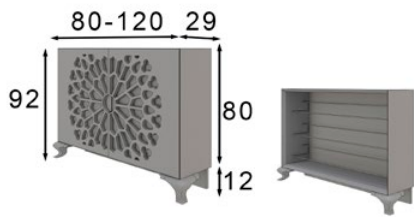

Z11

Ref. 60021
Zapatero / Shoe Rack

Max. 18 pares / pairs
Medida a elegir de 80 a 120cm sin coste añadido
Optional sizes from 80 to 120cm without extra charge

* Debe ir fijado a pared
* Must be wall fixed

60-80-100 Ø

* Marco metálico
* Metallic frame

Ref. 21030 (60ø)

Ref. 21031 (80ø)

Espejo / Mirror

Ref. 21032 (100ø)

* Las partes metálicas no pueden ir con terminaciones en alto brillo
* High gloss finish not available on metallic parts

Z11

Acabados / Finishes
Zapatero / Shoerack
Color 262 / 004

Espejo / Mirror
Color 162