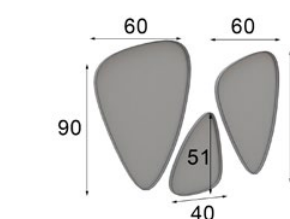

Espejo / Mirror
Color 150

Acabados / Finishes
Zapatero / Shoerack
Color 120 / 220
Amazonas

Espejo / Mirror
Color 120

* Patas metálicas
* Metallic legs

* Debe ir fijado a pared
* Must be wall fixed

* Marco metálico
* Metallic frame