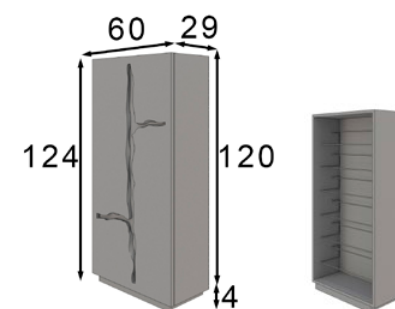

ZO2

Acabados / Finishes
Zapatero / Shoerack
Color 120 / 043

* Opcional zócalo LED 40p
* Optional base LED 40p

* Debe ir fijado a pared
* Must be wall fixed

* Marco metálico
* Metallic frame

ZO2

Ref. 60275
Zapatero / Shoe Rack
Aprox. 15 pares / pairs

Ref. 21013
Espejo / Mirror

* Las partes metálicas no pueden ir con terminaciones en alto brillo
* High gloss finish not available on metallic parts