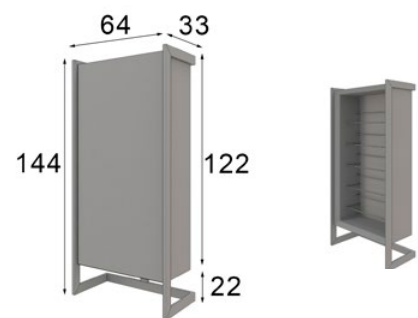

* Las partes metálicas no pueden ir con terminaciones en alto brillo
* High gloss finish not available on metallic parts

* Base metálica
* Metallic base

* Debe ir fijado a pared
* Must be wall fixed

Z51

Ref. 60266
Zapatero / Shoe Rack
Max. 15 pares / pairs