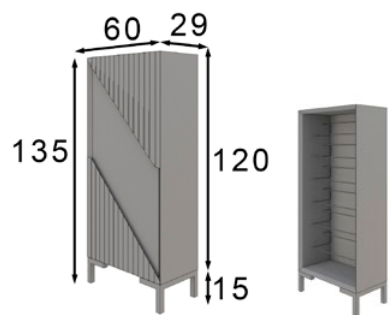

- Patas metálicas
- Metallic legs
- Debe ir fijado a pared
- Must be wall fixed

- Marco metálico
- Metallic frame

- Las partes metálicas y acabado Amazonas no pueden ir con terminaciones en alto brillo
- High gloss finish not available on metallic parts and Amazonas finish

Acabados / Finishes
Zapatero / Shoerack
Color 150 / 250
Amazonas

Espejo / Mirror
Color 150

Z17

Acabados / Finishes
Zapatero / Shoerack
Color 120 / 220
Amazonas

Espejo / Mirror
Color 120