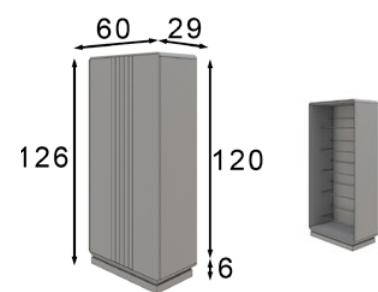

- Opcional zócalo LED 45p
- Optional base LED 45p
- Debe ir fijado a pared
- Must be wall fixed

- Marco metálico
- Metallic frame

- Las partes metálicas y acabado amazonas no pueden ir en alto brillo
- High gloss finish not available on metallic parts and amazonas finish

Z13

Ref. 64040
Zapatero / Shoe Rack
Max. 15 pares / pairs

Ref. 21013
Espejo / Mirror