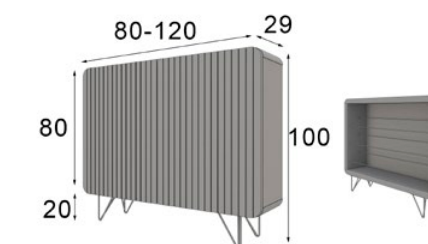

* Patas metálicas
* Metallic legs
* Debe ir fijado a pared
* Must be wall fixed

Ref. 21014
Espejo Suelto
Single mirror

Z34

Ref. 54700

Zapatero / Shoe Rack
Max. 18 pares / pairs

Medida a elegir de 80 a 120cm sin coste añadido
Optional sizes from 80 to 120cm without extra charge

* Las partes metálicas no pueden ir con terminaciones en alto brillo
* High gloss finish not available on metallic parts