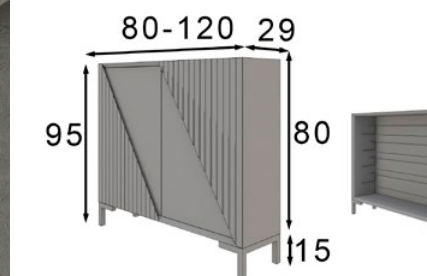

* Patas metálicas
* Metallic legs

* Debe ir fijado a pared
* Must be wall fixed