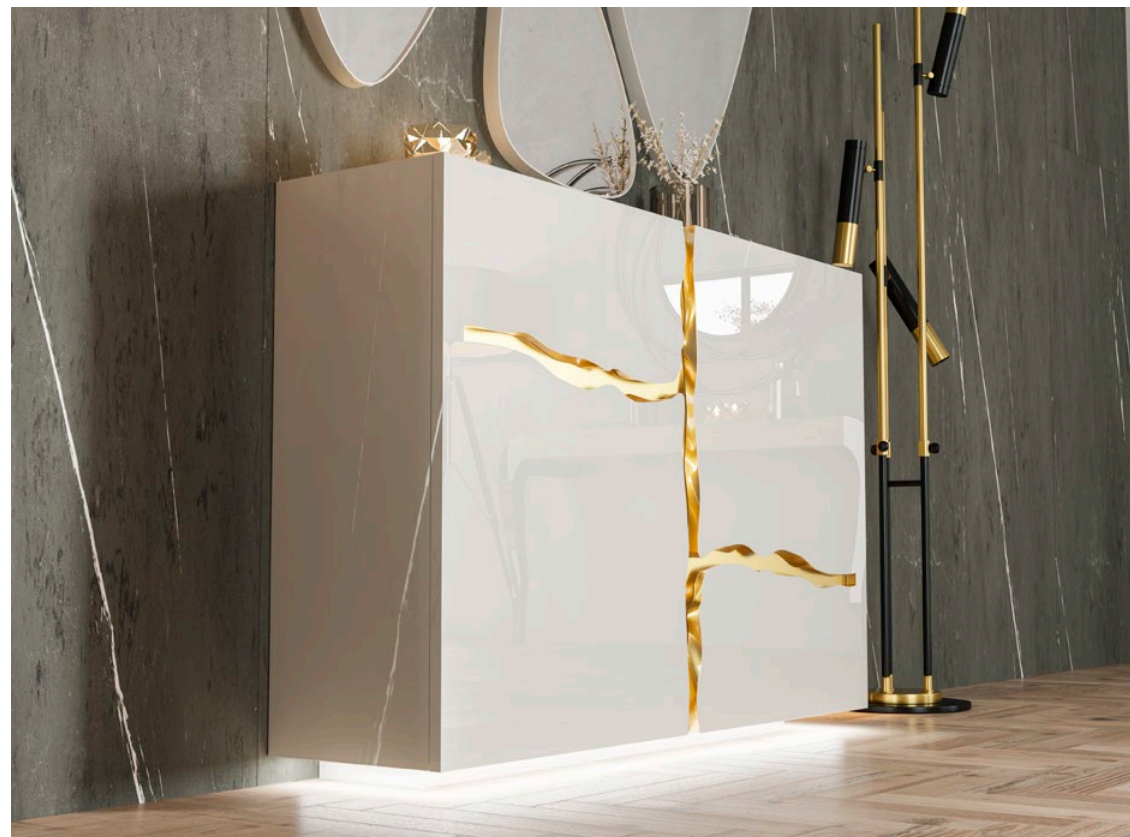

* Opcional zócalo LED 45p
* Optional base LED 45p

* Debe ir fijado a pared
* Must be wall fixed

Ref. 21035
Juego 3 Espejos
3 Mirrors Set

Ref. 21036 (60cm)
Ref. 21037 (40cm)
Espejo Suelto
Single mirror

* Las partes metálicas no pueden ir con terminaciones en alto brillo
* High gloss finish not available on metallic parts

Acabados / Finishes
Zapatero / Shoerack
Color 220 / 260

Espejo / Mirror
Color 120