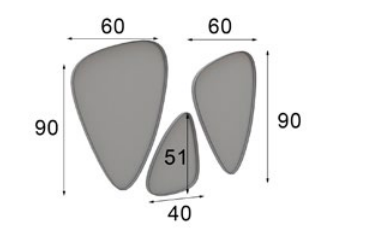

PAG. 102

PAG. 104

PAG. 106

PAG. 107

PAG. 108

* Opcional zócalo LED 45p
* Optional base LED 45p

* Debe ir fijado a pared
* Must be wall fixed

Ref. 21035
Juego 3 Espejos
3 Mirrors Set