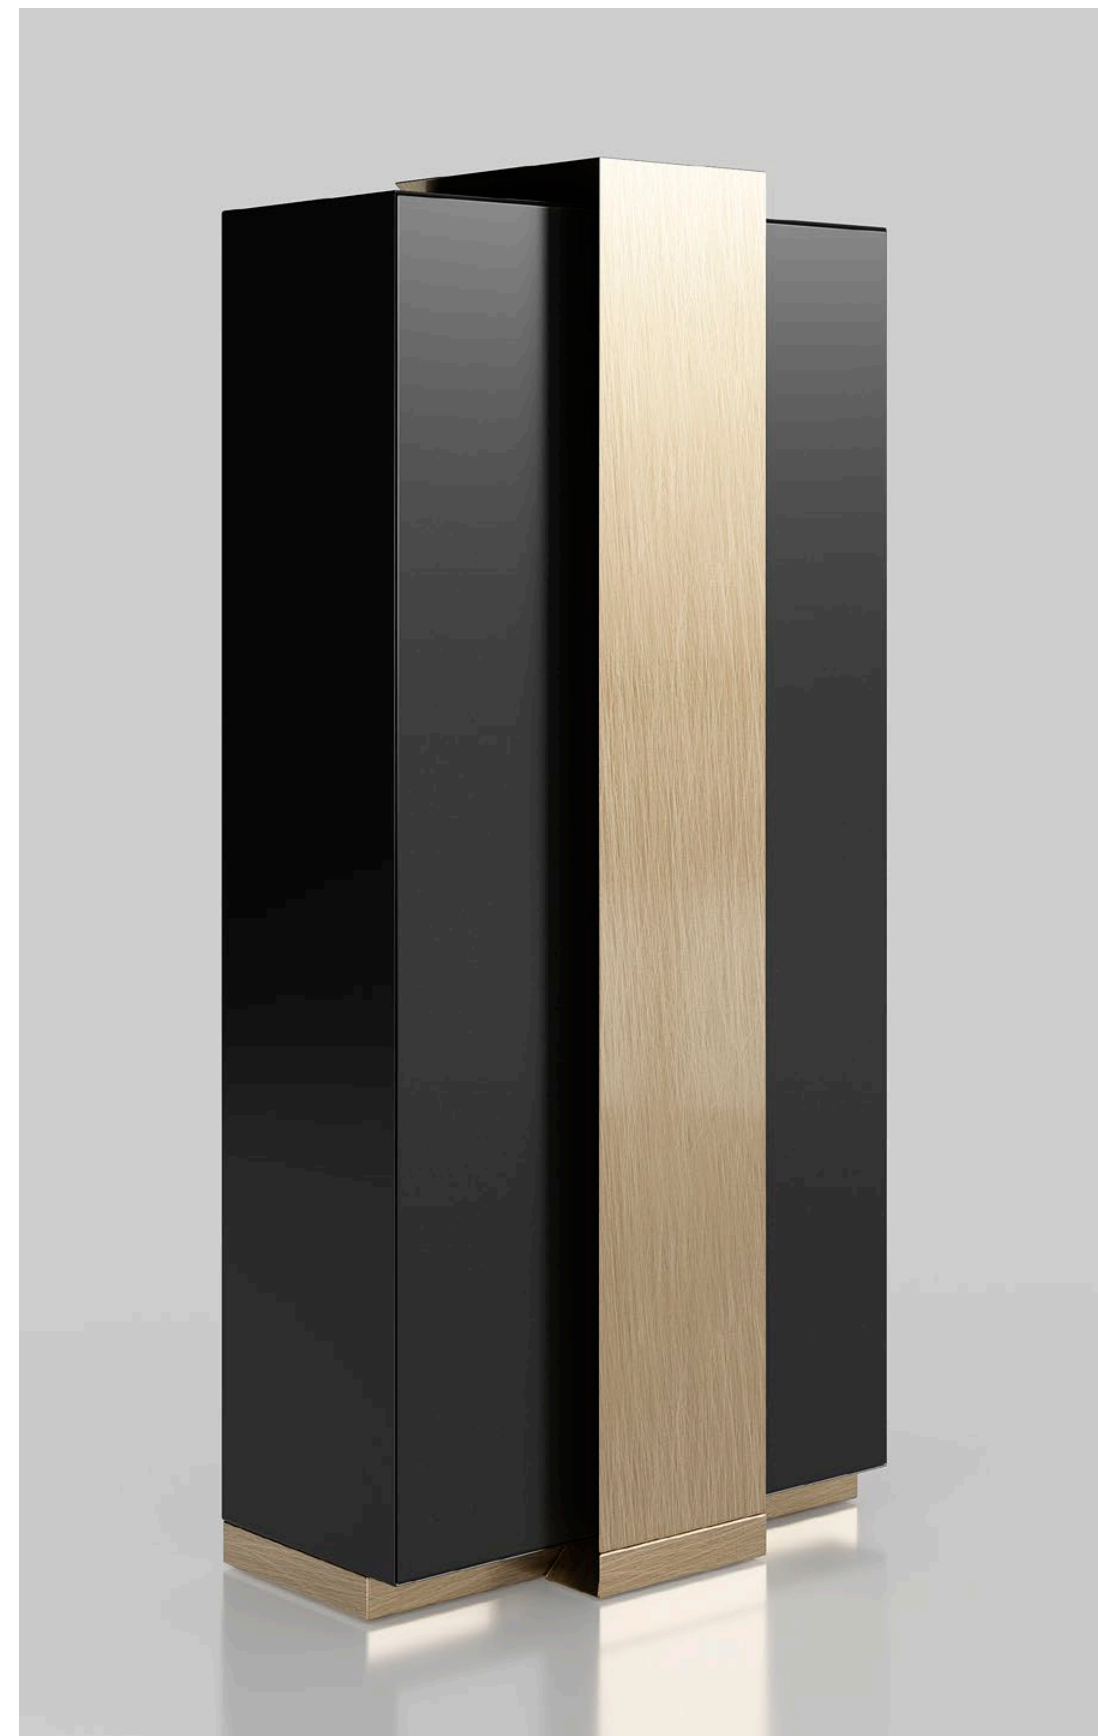

Acabados / Finishes
Zapatero / Shoerack
Color 150

- Opcional zócalo LED 40p
- Optional base LED 40p
- Debe ir fijado a pared
- Must be wall fixed

* Las partes metálicas no pueden ir con terminaciones en alto brillo
* High gloss finish not available on metallic parts

Z52

Ref. 57716
Zapatero / Shoe Rack
Max. 15 pares / pairs

Acabados / Finishes
Zapatero / Shoerack
Color 150 / 041

- Debe ir fijado a pared
- Must be wall fixed

* Las partes metálicas no pueden ir con terminaciones en alto brillo
* High gloss finish not available on metallic parts

Z53

Ref. 60269
Zapatero / Shoe Rack
Max. 15 pares / pairs