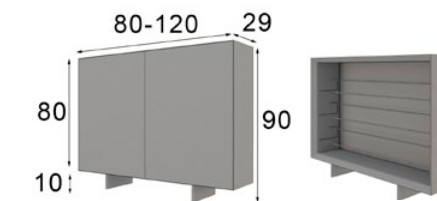

Z45

Acabados / Finishes
Zapatero / Shoerack
Color 162 / 040

Espejo / Mirror
Color 040

- Patas metálicas
- Metallic legs

- Debe ir fijado a pared
- Must be wall fixed

60-80-100-120 Ø

- Marco metálico
- Metallic frame

Ref. 21052
(60ø)

Ref. 21053
(80ø)

Ref. 21054
(100ø)

Ref. 21055
(120ø)

- Las partes metálicas no pueden ir con terminaciones en alto brillo
- High gloss finish not available on metallic parts

Z45

Ref. ZA0460261

Zapatero / Shoe Rack

Max. 18 pares / pairs

Medida a elegir de 80 a 120cm sin coste añadido
Optional sizes from 80 to 120cm without extra charge

Espejo / Mirror