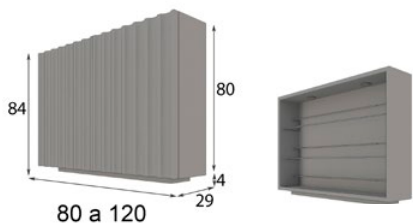

* Opcional 2 Focos LED 40p
* Optional 2 LED lights 40p

* Opcional zócalo LED 45p
* Optional base LED 45p

* Debe ir fijado a pared
* Must be wall fixed

Z22

Ref. 65056
Zapatero / Shoe Rack

Máx. 18 pares / pairs
Medida a elegir de 80 a 120cm sin coste añadido
Optional sizes from 80 to 120cm without extra charge