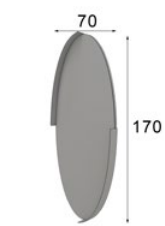

* Marco metálico
* Metallic frame

* Las partes metálicas no pueden ir con terminaciones en alto brillo
* High gloss finish not available on metallic parts

Z10

Ref. 60020

Zapatero / Shoe Rack

Max. 15 pares / pairs

Ref. 21049

Espejo / Mirror