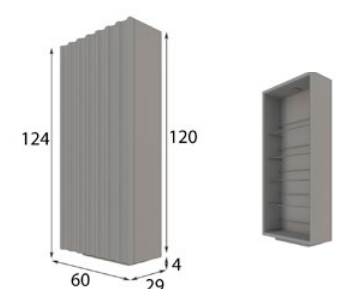

- Opcional 2 Focos LED 40p
- Optional 2 LED lights 40p
- Opcional zócalo LED 45p
- Optional base LED 45p
- Debe ir fijado a pared
- Must be wall fixed