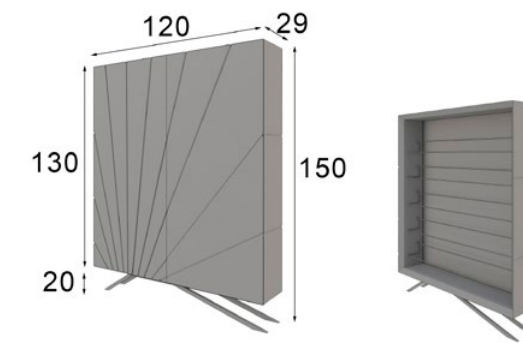

- Patas metálicas
- Metallic legs
- Debe ir fijado a pared
- Must be wall fixed

- Las partes metálicas no pueden ir con terminaciones en alto brillo
- High gloss finish not available on metallic parts

Z36
Ref. 61001
Zapatero / Shoe Rack
Max. 30 pares / pairs