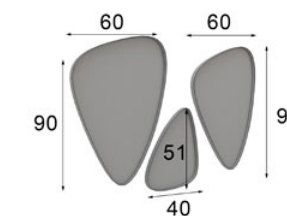

Z25

Acabados / Finishes
Zapatero / Shoerack
Color 121 / 041

Espejo / Mirror
Color 041

* Marco metálico
* Metallic frame

Ref. 21035
Juego 3 Espejos
3 Mirrors Set