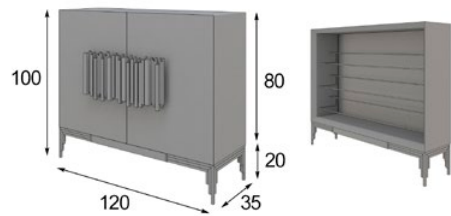

- Patas metálicas
- Metallic legs
- Debe ir fijado a pared
- Must be wall fixed

Z28

Ref. ZA0160261
Zapatero / Shoe Rack

Max. 18 pares / pairs
Medida a elegir de 80 a 120cm sin coste añadido
Optional sizes from 80 to 120cm without extra charge

60-80-100 Ø

- Marco metálico
- Metallic frame

Ref. 21030 (60ø)

Ref. 21031 (80ø)

Espejo / Mirror

Ref. 21032 (100ø)

- Las partes metálicas no pueden ir con terminaciones en alto brillo
- High gloss finish not available on metallic parts