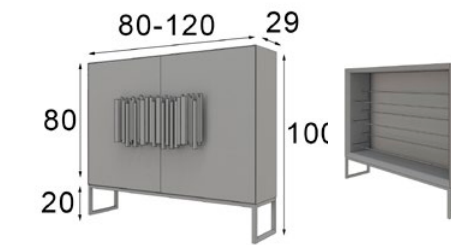

* Patas metálicas
* Metallic legs

* Debe ir fijado a pared
* Must be wall fixed

60-80-100-120 ø

* Marco metálico
* Metallic frame

Ref. 21060
(60ø)

Ref. 21061
(80ø)

Ref. 21062
(100ø)

Ref. 21063
(120ø)

* Las partes metálicas no pueden ir con terminaciones en alto brillo
* High gloss finish not available on metallic parts

Z31

Ref. ZA0260261

Zapatero / Shoe Rack

Max. 18 pares / pairs

Medida a elegir de 80 a 120cm sin coste añadido
Optional sizes from 80 to 120cm without extra charge

Espejo / Mirror