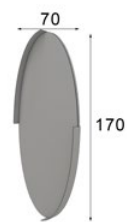

- Patas metálicas
- Metallic legs
- Debe ir fijado a pared
- Must be wall fixed

- Marco metálico
- Metallic frame

- Las partes metálicas y acabado Amazonas no pueden ir con terminaciones en alto brillo
- High gloss finish not available on metallic parts and Amazonas finish

Acabados / Finishes
Zapatero / Shoerack
Color 150 / 250
Amazonas

Espejo / Mirror
Color 150

Z17

Acabados / Finishes
Zapatero / Shoerack
Color 120 / 220
Amazonas

Espejo / Mirror
Color 120