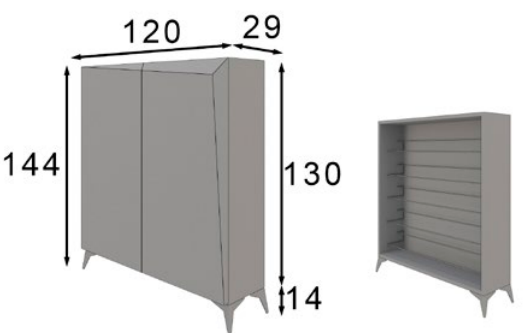

- Patas metálicas
- Metallic legs
- Debe ir fijado a pared
- Must be wall fixed

- Las partes metálicas no pueden ir con terminaciones en alto brillo
- High gloss finish not available on metallic parts

ZO6

Ref. 60282
Zapatero / Shoe Rack
Aprox. 30 pares / pairs

ZO6

Acabados / Finishes
Zapatero / Shoerack
Color 262 / 211