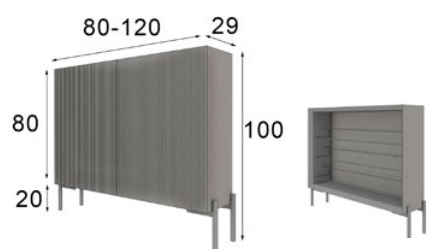

* Patas metálicas
* Metallic legs

* Debe ir fijado a pared
* Must be wall fixed

* Marco metálico
* Metallic frame

Ref. 21035
Juego 3 Espejos
3 Mirrors Set

Ref. 21036 (60cm)
Ref. 21037 (40cm)
Espejo Suelto
Single mirror

* Las partes metálicas no pueden ir con terminaciones en alto brillo
* High gloss finish not available on metallic parts

Z26

Ref. ZA0160500
Zapatero / Shoe Rack
Máx. 18 pares / pairs
Medida a elegir de 80 a 120cm sin coste añadido
Optional sizes from 80 to 120cm without extra charge

Z26

Acabados / Finishes
Zapatero / Shoerack
Color 188 / 160

Espejo / Mirror
Color 160