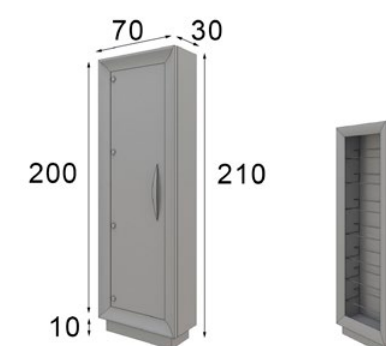

Z49

Acabados / Finishes
Zapatero / Shoerack
Color 120

* Apertura a izquierda
* Left opening

* Debe ir fijado a pared
* Must be wall fixed

Z49
Ref. 58115
Zapatero / Shoe Rack
Max. 21 pares / pairs

* Las partes metálicas no pueden ir con terminaciones en alto brillo
* High gloss finish not available on metallic parts