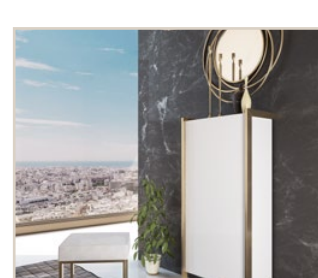

PAG. 102

PAG. 104

PAG. 106

PAG. 107

PAG. 108

* Opcional zócalo LED 45p
* Optional base LED 45p

* Debe ir fijado a pared
* Must be wall fixed

Ref. 21035
Juego 3 Espejos
3 Mirrors Set