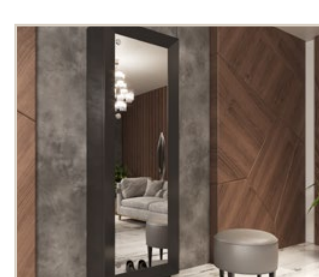

ANTIKE

ÍNDICE/INDEX

PAG. 98