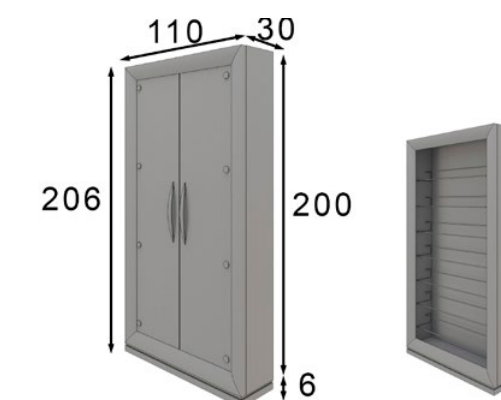

Z16

Acabados / Finishes
Zapatero / Shoerack
Color 120

* Opcional zócalo LED 45p
* Optional base LED 45p
* Debe ir fijado a pared
* Must be wall fixed

Z16

Ref. 45586
Zapatero / Shoe Rack
Max. 35 pares / pairs

* Las partes metálicas no pueden ir con terminaciones en alto brillo
* High gloss finish not available on metallic parts