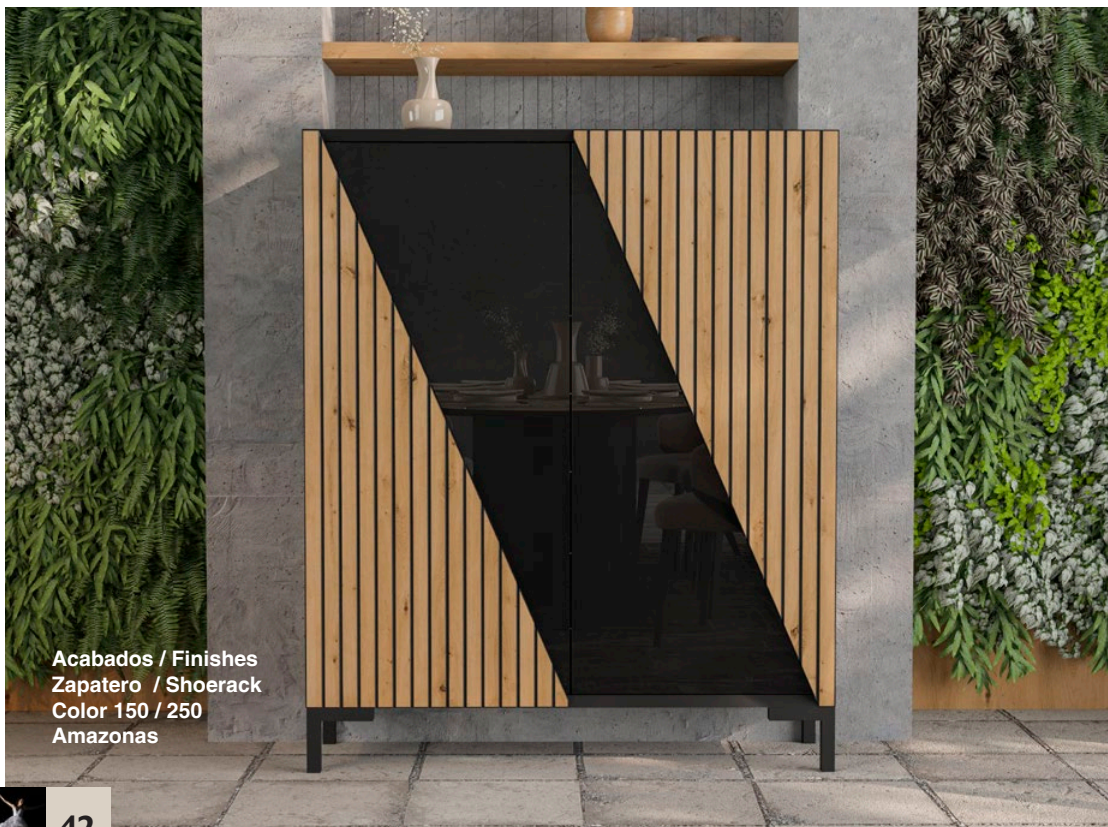

Acabados / Finishes
Zapatero / Shoerack
Color 150 / 250
Amazonas