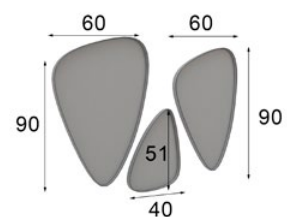

* Patas metálicas
* Metallic legs

* Debe ir fijado a pared
* Must be wall fixed

* Marco metálico
* Metallic frame

Ref. 21035
Juego 3 Espejos
3 Mirrors Set

Ref. 21036 (60cm)
Ref. 21037 (40cm)
Espejo Suelto
Single mirror

* Las partes metálicas no pueden ir con terminaciones en alto brillo
* High gloss finish not available on metallic parts

Z26

Ref. ZA0160500
Zapatero / Shoe Rack
Máx. 18 pares / pairs
Medida a elegir de 80 a 120cm sin coste añadido
Optional sizes from 80 to 120cm without extra charge