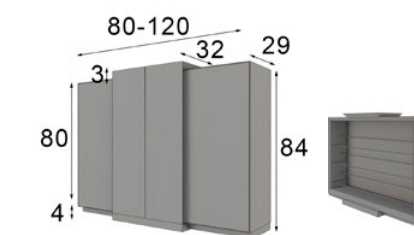

* Debe ir fijado a pared
* Must be wall fixed

Z29

Ref. 60267

Zapatero / Shoe Rack

Max. 18 pares / pairs

Medida a elegir de 80 a 120cm sin coste añadido
Optional sizes from 80 to 120cm without extra charge

* Las partes metálicas no pueden ir con terminaciones en alto brillo
* High gloss finish not available on metallic parts