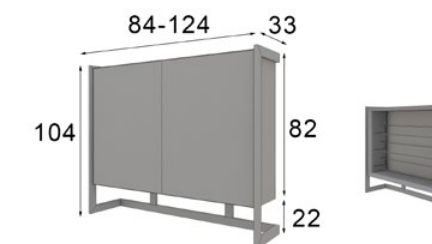

* Base metálica
* Metallic base

* Debe ir fijado a pared
* Must be wall fixed

Z25

Ref. 60264

Zapatero / Shoe Rack

Max. 18 pares / pairs

Medida a elegir de 84 a 124cm sin coste añadido
Optional sizes from 84 to 124cm without extra charge