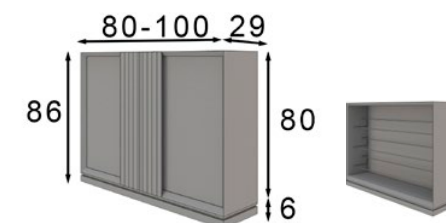

* Opcional zócalo LED 45p
* Optional base LED 45p

* Debe ir fijado a pared
* Must be wall fixed

ZO8

Ref. 64141
Zapatero / Shoe Rack
Max. 18 pares / pairs

Medida a elegir de 80 a 120cm sin coste añadido
Optional sizes from 80 to 120cm without extra charge

* El acabado amazonas no puede ir con terminaciones en alto brillo
* High gloss finish not available on amazonas finishes