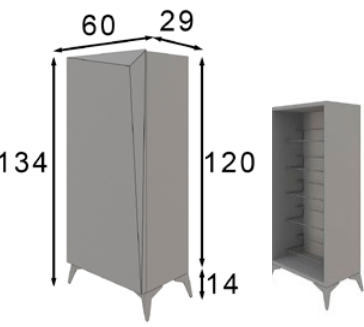

* Patas metálicas
* Metallic legs

* Debe ir fijado a pared
* Must be wall fixed

* Marco MDF
* MDF frame

* Las partes metálicas no pueden ir con terminaciones en alto brillo
* High gloss finish not available on metallic parts

ZO4
Ref. 60280
Zapatero / Shoe Rack
Aprox. 15 pares / pairs

Ref. 21005
Espejo / Mirror

ZO4

Acabados / Finishes
Zapatero / Shoerack
Color 120 / 160

Espejo / Mirror
Color 160