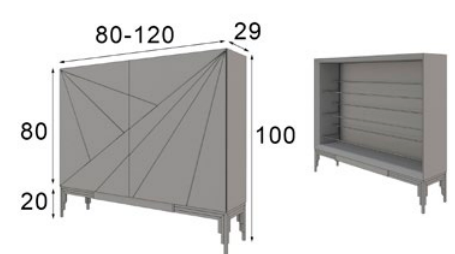

Z35

Ref. 60272
Zapatero / Shoe Rack

Max. 18 pares / pairs

Medida a elegir de 80 a 120cm sin coste añadido
Optional sizes from 80 to 120cm without extra charge

- Patas metálicas
- Metallic legs
- Debe ir fijado a pared
- Must be wall fixed

60-80-100-120 Ø

Espejo / Mirror

1. Marco metálico
   - Metallic frame

Ref. 21052	Ref. 21053	Ref. 21054	Ref. 21055
(60ø)	(80ø)	(100ø)	(120ø)

- Las partes metálicas no pueden ir con terminaciones en alto brillo
- High gloss finish not available on metallic parts