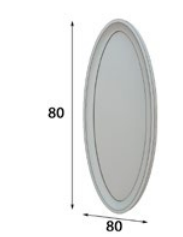

- Marco MDF
- MDF frame

- Las partes metálicas no pueden ir con terminaciones en alto brillo
- High gloss finish not available on metallic parts

Z23

Ref. 65055
Zapatero / Shoe Rack
Max. 15 pares / pairs

Ref. 70071
Espejo / Mirror