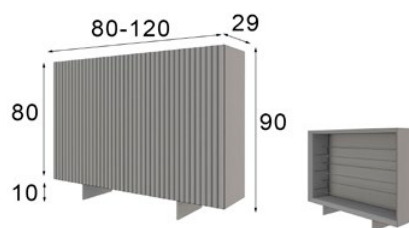

Z45

Ref. ZA0460261

Zapatero / Shoe Rack

Max. 18 pares / pairs

Medida a elegir de 80 a 120cm sin coste añadido
Optional sizes from 80 to 120cm without extra charge

Espejo / Mirror

- * Patas metálicas
- * Metallic legs
- * Debe ir fijado a pared
- * Must be wall fixed