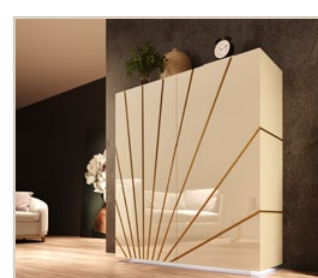

ANTIKE

ÍNDICE/INDEX

PAG. 46