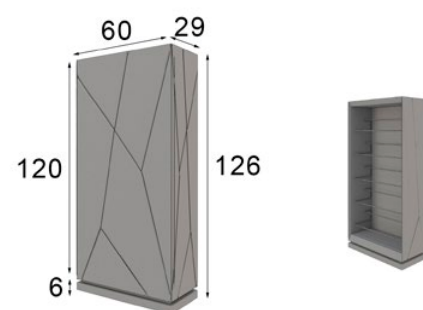

Acabados / Finishes
Zapatero / Shoerack
Color 150