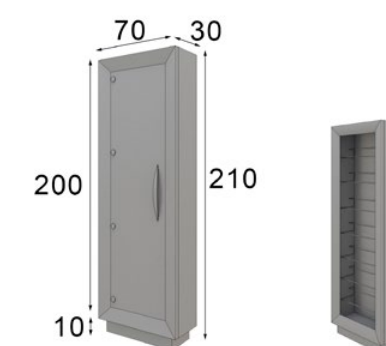

Z47

Acabados / Finishes
Zapatero / Shoerack
Color 188

* Apertura a izquierda
* Left opening

* Debe ir fijado a pared
* Must be wall fixed

Z47

Ref. 53000
Zapatero / Shoe Rack
Max. 21 pares / pairs

* Las partes metálicas no pueden ir con terminaciones en alto brillo
* High gloss finish not available on metallic parts