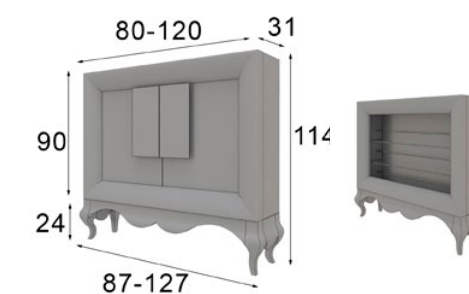

Z40

Acabados / Finishes
Zapatero / Shoerack
Color 162 / 184

Espejo / Mirror
Color 184

* Debe ir fijado a pared
* Must be wall fixed

60-80-100-120 ø

* Marco metálico
* Metallic frame

Ref. 21060
(60ø)

Ref. 21061
(80ø)

Ref. 21062
(100ø)

Ref. 21063
(120ø)

* Las partes metálicas no pueden ir con terminaciones en alto brillo
* High gloss finish not available on metallic parts

Z40

Ref. 45017

Zapatero / Shoe Rack

Max. 18 pares / pairs

Medida a elegir de 80 a 120cm sin coste añadido
Optional sizes from 80 to 120cm without extra charge

Espejo / Mirror