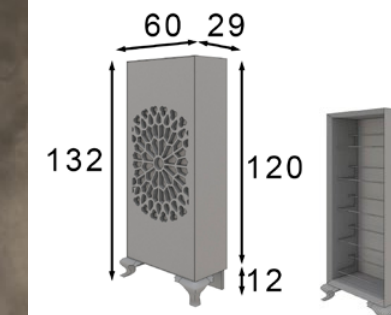

Z10

Acabados / Finishes
Zapatero / Shoerack
Color 250 / 004

Espejo / Mirror
Color 150

* Debe ir fijado a pared
* Must be wall fixed

* Marco metálico
* Metallic frame

* Las partes metálicas no pueden ir con terminaciones en alto brillo
* High gloss finish not available on metallic parts

Z10

Ref. 60020

Zapatero / Shoe Rack

Max. 15 pares / pairs

Ref. 21049

Espejo / Mirror