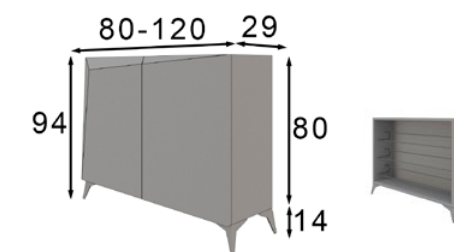

Ref. 21006
Espejo / Mirror

* Patas metálicas
* Metallic legs
* Debe ir fijado a pared
* Must be wall fixed

ZO5

Ref. 60281

Zapatero / Shoe Rack

Aprox. 18 pares / pairs

Medida a elegir de 80 a 120cm sin coste añadido
Optional sizes from 80 to 120cm without extra charge