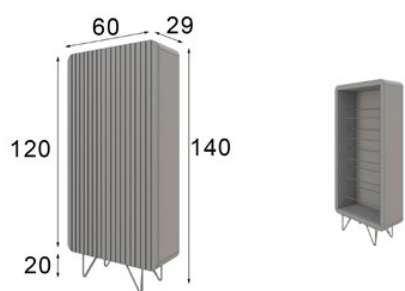

Ref. 21030 (60ø)

Ref. 21031 (80ø)

Ref. 21032 (100ø)

Espejo / Mirror

Z28

Ref. ZA0160502
Zapatero / Shoe Rack
Max. 15 pares / pairs

* Las partes metálicas no pueden ir con terminaciones en alto brillo
* High gloss finish not available on metallic parts