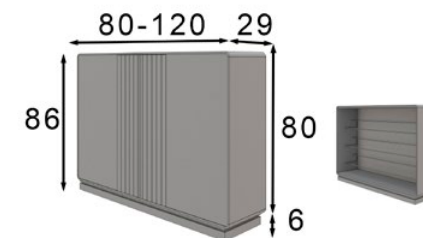

* Opcional zócalo LED 45p
* Optional base LED 45p

* Debe ir fijado a pared
* Must be wall fixed

Z14

Ref. 64041

Zapatero / Shoe Rack
Max. 18 pares / pairs

Medida a elegir de 80 a 120cm sin coste añadido
Optional sizes from 80 to 120cm without extra charge

* Las partes metálicas y acabado amazonas no pueden ir en alto brillo
* High gloss finish not available on metallic parts and amazonas finish