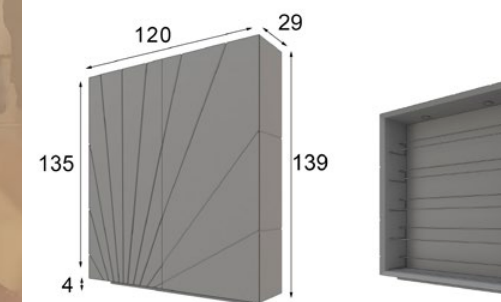

Z21

Acabados / Finishes
Zapatero / Shoerack
Color 262 / 260

* Opcional 2 Focos LED 40p
* Optional 2 LED lights 40p

* Opcional zócalo LED 45p
* Optional base LED 45p

* Debe ir fijado a pared
* Must be wall fixed

* Las partes metálicas no pueden ir con terminaciones en alto brillo
* High gloss finish not available on metallic parts

Z21

Ref. 57331

Zapatero / Shoe Rack

Max. 30 pares / pairs