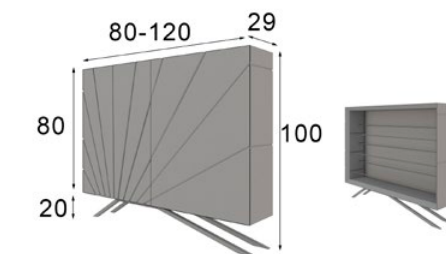

* Base metálica
* Metallic base

* Debe ir fijado a pared
* Must be wall fixed

Z27

Ref. 61000

Zapatero / Shoe Rack

Max. 18 pares / pairs

Medida a elegir de 80 a 120cm sin coste añadido
Optional sizes from 80 to 120cm without extra charge

* Las partes metálicas no pueden ir con terminaciones en alto brillo
* High gloss finish not available on metallic parts