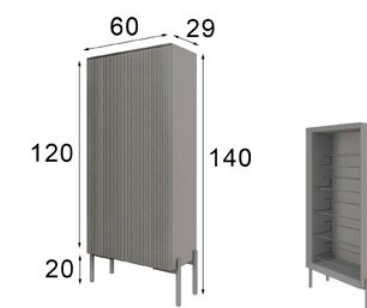

Z38

Acabados / Finishes
Zapatero / Shoerack
Color 162 / 041

Espejo / Mirror
Color 041

* Patas metálicas
* Metallic legs

* Debe ir fijado a pared
* Must be wall fixed

60-80-100 Ø

* Marco metálico
* Metallic frame

Ref. 21030 (60ø)

Ref. 21031 (80ø)

Ref. 21032 (100ø)

Espejo / Mirror

Z28

Ref. ZA0160502
Zapatero / Shoe Rack
Max. 15 pares / pairs

* Las partes metálicas no pueden ir con terminaciones en alto brillo
* High gloss finish not available on metallic parts