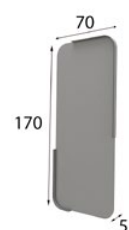

- Marco metálico
- Metallic frame

- Las partes metálicas y acabado amazonas no pueden ir en alto brillo
- High gloss finish not available on metallic parts and amazonas finish

Z13

Ref. 64040
Zapatero / Shoe Rack
Max. 15 pares / pairs

Ref. 21013
Espejo / Mirror