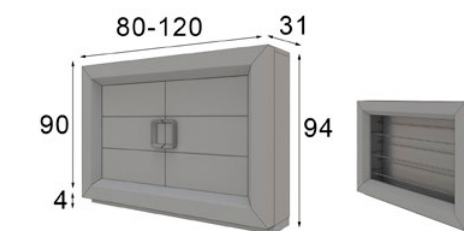

Z43

Acabados / Finishes
Zapatero / Shoerack
Color 162 / 142

Tirador / Handle
Color 040

Espejo / Mirror
Color 162

* Debe ir fijado a pared
* Must be wall fixed