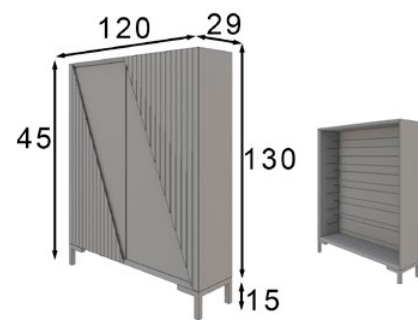

* Patas metálicas
* Metallic legs

* Debe ir fijado a pared
* Must be wall fixed

* Las partes metálicas y acabado Amazonas no pueden ir con terminaciones en alto brillo
* High gloss finish not available on metallic parts and Amazonas finish

Z19

Ref. 64145

Zapatero / Shoe Rack
Aprox. 30 pares / pairs

Z19

Acabados / Finishes
Zapatero / Shoerack
Color 120 / 220
Amazonas