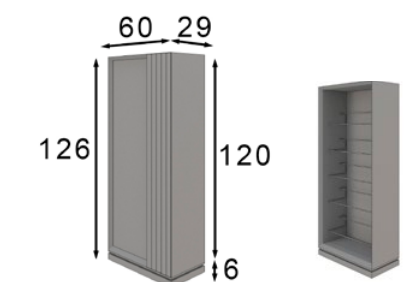

* Opcional zócalo LED 45p
* Optional base LED 45p

* Debe ir fijado a pared
* Must be wall fixed

ZO7
Ref. 64140
Zapatero / Shoe Rack
Max. 15 pares / pairs

* Opcional LED 70p
* Optional LED 70p

* Marco MDF
* MDF frame

Ref. 64710
Espejo / Mirror

* El acabado amazonas no puede ir con terminaciones en alto brillo
* High gloss finish not available on amazonas finishes