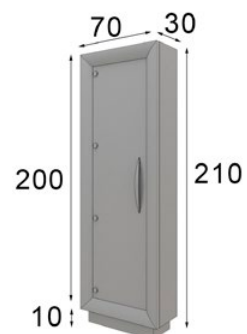

* Apertura a izquierda
* Left opening

* Debe ir fijado a pared
* Must be wall fixed

* Las partes metálicas no pueden ir con terminaciones en alto brillo
* High gloss finish not available on metallic parts

Z48

Ref. 45587
Zapatero / Shoe Rack
Max. 21 pares / pairs