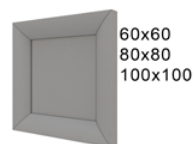

Espejo / Mirror
Color 120

Z37

Ref. 45588

Zapatero / Shoe Rack

Max. 18 pares / pairs

Medida a elegir de 80 a 120cm sin coste añadido
Optional sizes from 80 to 120cm without extra charge

- * Roseta cromada
- * Chrome rosete
- * Debe ir fijado a pared
- * Must be wall fixed