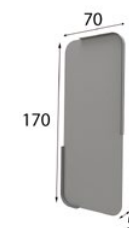

Espejo / Mirror
Color 120

ZO2

Acabados / Finishes
Zapatero / Shoerack
Color 120 / 043

* Opcional zócalo LED 40p
* Optional base LED 40p

* Debe ir fijado a pared
* Must be wall fixed

* Marco metálico
* Metallic frame