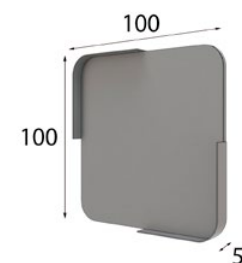

Z14

Acabados / Finishes
Zapatero / Shoerack
Color 120 / Amazonas

Espejo / Mirror
Color 120

* Marco metálico
* Metallic frame

Ref. 21012
Espejo / Mirror