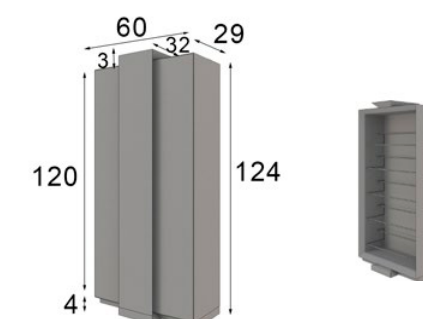

Acabados / Finishes
Zapatero / Shoerack
Color 150 / 041

- Debe ir fijado a pared
- Must be wall fixed

* Las partes metálicas no pueden ir con terminaciones en alto brillo
* High gloss finish not available on metallic parts

Z53

Ref. 60269
Zapatero / Shoe Rack
Max. 15 pares / pairs