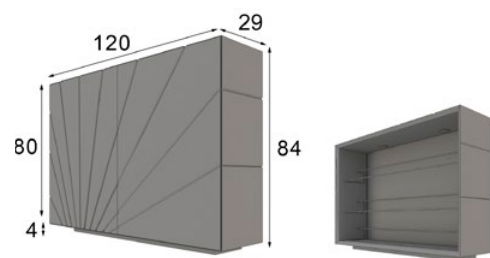

* Opcional 2 Focos LED 40p
* Optional 2 LED lights 40p

* Opcional zócalo LED 45p
* Optional base LED 45p

* Debe ir fijado a pared
* Must be wall fixed

Z20

Ref. 57330
Zapatero / Shoe Rack

Max. 18 pares / pairs

Medida a elegir de 80 a 120cm sin coste añadido
Optional sizes from 80 to 120cm without extra charge

60-80-100 Ø

* Marco metálico
* Metallic frame

Ref. 21030 (60ø)

Ref. 21031 (80ø)

Espejo / Mirror

Ref. 21032 (100ø)

* Las partes metálicas no pueden ir con terminaciones en alto brillo
* High gloss finish not available on metallic parts