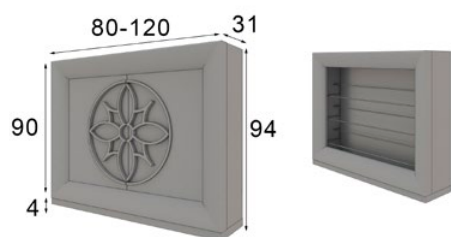

Z37

Acabados / Finishes
Zapatero / Shoerack
Color 120 / Cromado

Espejo / Mirror
Color 120

Z37

Ref. 45588

Zapatero / Shoe Rack

Max. 18 pares / pairs

Medida a elegir de 80 a 120cm sin coste añadido
Optional sizes from 80 to 120cm without extra charge

- Roseta cromada
- Chrome rosete
- Debe ir fijado a pared
- Must be wall fixed

Espejo / Mirror

- Marco MDF
- MDF frame

Ref. 46019
(60cm)

Ref. 46023
(80cm)

Ref. 46020
(100cm)

- Las partes metálicas no pueden ir con terminaciones en alto brillo
- High gloss finish not available on metallic parts