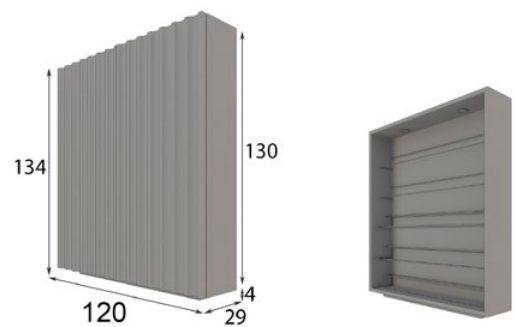

* Opcional 2 Focos LED 40p
* Optional 2 LED lights 40p

* Opcional zócalo LED 45p
* Optional base LED 45p

* Debe ir fijado a pared
* Must be wall fixed

Z24
Ref. 65057
Zapatero / Shoe Rack
Max. 30 pares / pairs

* Las partes metálicas y acabado amazonas no pueden ir con terminaciones en alto brillo
* High gloss finish not available on metallic parts and amazonas finish