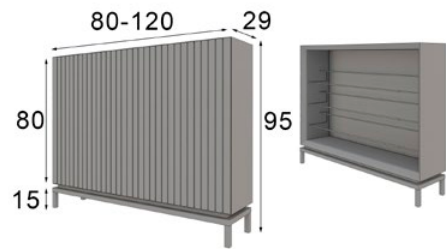

Z31

Ref. ZA0260261

Zapatero / Shoe Rack

Max. 18 pares / pairs

Medida a elegir de 80 a 120cm sin coste añadido
Optional sizes from 80 to 120cm without extra charge

Espejo / Mirror

- * Patas metálicas
- * Metallic legs
- * Debe ir fijado a pared
- * Must be wall fixed