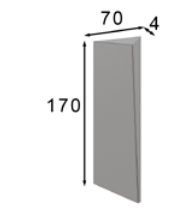

* Debe ir fijado a pared
* Must be wall fixed

* Marco MDF
* MDF frame

* Las partes metálicas no pueden ir con terminaciones en alto brillo
* High gloss finish not available on metallic parts

ZO4
Ref. 60280
Zapatero / Shoe Rack
Aprox. 15 pares / pairs