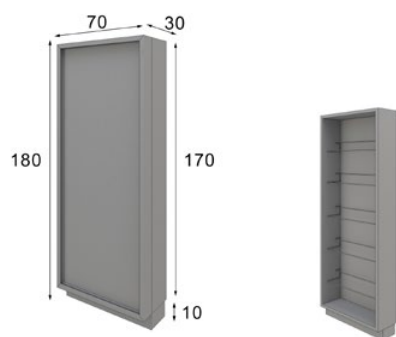

Z50

Ref. 41432

Zapatero / Shoe Rack

Max. 21 pares / pairs

* Extra luz LED 80p
* Extra LED light 80p

* Debe ir fijado a pared
* Must be wall fixed

* Las partes metálicas no pueden ir con terminaciones en alto brillo
* High gloss finish not available on metallic parts