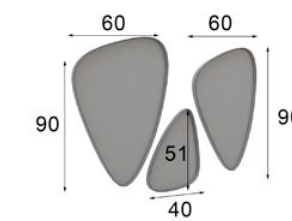

Z29

Acabados / Finishes
Zapatero / Shoerack
Color 120 / 040

Espejo / Mirror
Color 040

* Marco metálico
* Metallic frame

Ref. 21035
Juego 3 Espejos
3 Mirrors Set