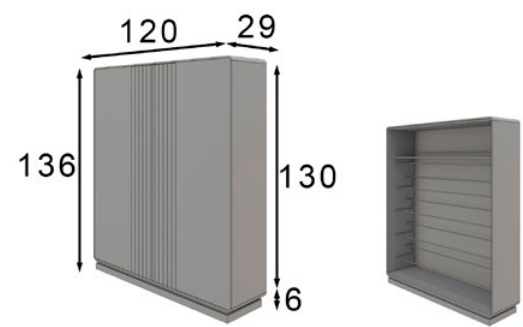

Medida a elegir de 80 a 120cm sin coste añadido
Optional sizes from 80 to 120cm without extra charge

* Las partes metálicas y acabado amazonas no pueden ir en alto brillo
* High gloss finish not available on metallic parts and amazonas finish