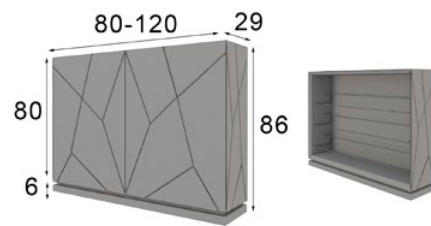

* Debe ir fijado a pared
* Must be wall fixed

Z29

Ref. 60267

Zapatero / Shoe Rack

Max. 18 pares / pairs

Medida a elegir de 80 a 120cm sin coste añadido
Optional sizes from 80 to 120cm without extra charge

* Las partes metálicas no pueden ir con terminaciones en alto brillo
* High gloss finish not available on metallic parts