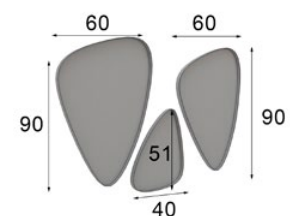

Z22

Ref. 65056
Zapatero / Shoe Rack

Máx. 18 pares / pairs
Medida a elegir de 80 a 120cm sin coste añadido
Optional sizes from 80 to 120cm without extra charge

* Marco metálico
* Metallic frame

Ref. 21035
Juego 3 Espejos
3 Mirrors Set