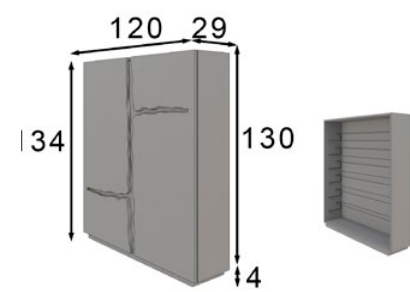

ZO3

Acabados / Finishes
Zapatero / Shoerack
Color 150 / 043