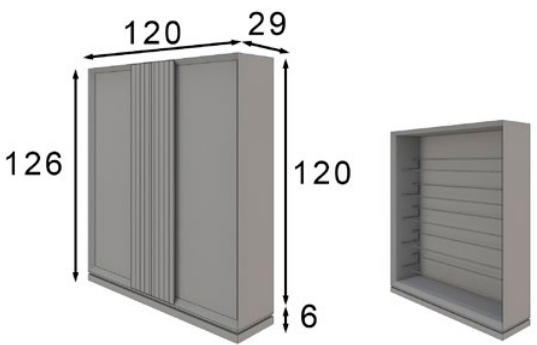

- Opcional zócalo LED 45p
- Optional base LED 45p
- Debe ir fijado a pared
- Must be wall fixed

ZO9
Ref. 64142
Zapatero / Shoe Rack
Max. 30 pares / pairs

- El acabado amazonas no puede ir con terminaciones en alto brillo
- High gloss finish not available on amazonas finishes