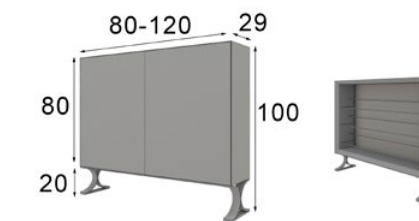

* Patas metálicas
* Metallic legs

* Debe ir fijado a pared
* Must be wall fixed

Z41

Ref. ZA0360261
Zapatero / Shoe Rack
Max. 18 pares / pairs

Medida a elegir de 80 a 120cm sin coste añadido
Optional sizes from 80 to 120cm without extra charge

* Las partes metálicas no pueden ir con terminaciones en alto brillo
* High gloss finish not available on metallic parts