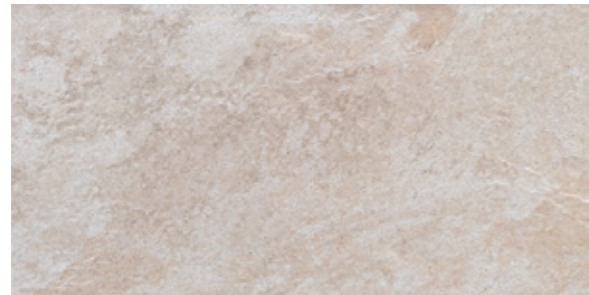

MIRAGE CREAM

V5710005 - 100202078 - G349
40x80 cm (x10 mm) 15 3/4"x31 1/2"

Butech - Recomienda junta Recommends joint
colorstuk rapid n beige B22502016 - 100004308