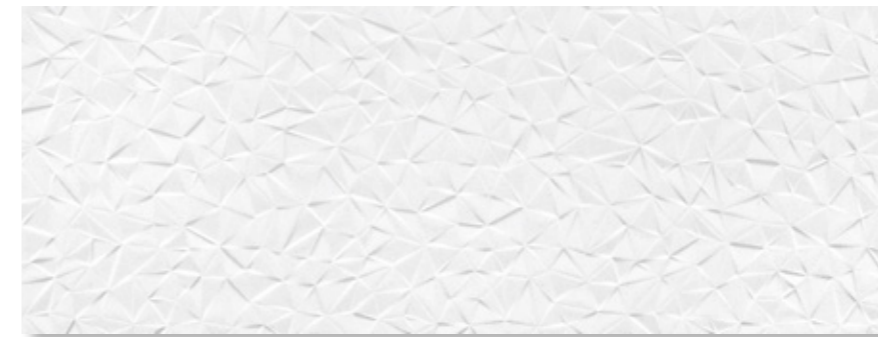

PROVENCE

V3080028 - 100202703 - G274
45x120 cm (x12 mm) 17 3/4"x47 1/4"

Butech - Recomienda junta Recommends joint
colorstuk rapid n blanco B22501001 - 1000042942