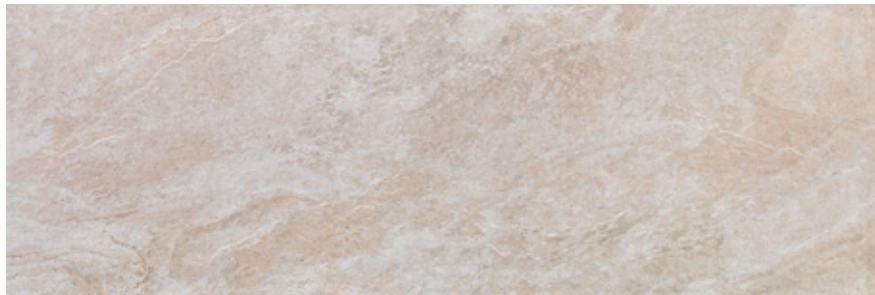

MIRAGE CREAM

V1440264 - 100202090 - G271
33.3x100 cm (x9.2 mm) 13"x39 1/2"

Butech - Recomendación junta Recommends joint
colorstuk rapid n beige B22502016 - 100004308

PERFIL MIRAGE CREAM

V3250013 - 100203917 - G77
1.5x33.3 cm (x15.0 mm) 5/8"x13"