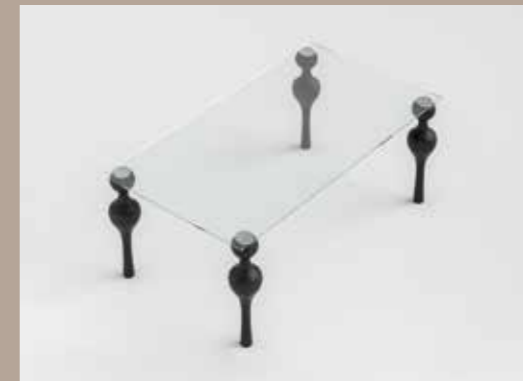

Fija 140x90
Fija 160x100
| MASHAI CRISTAL