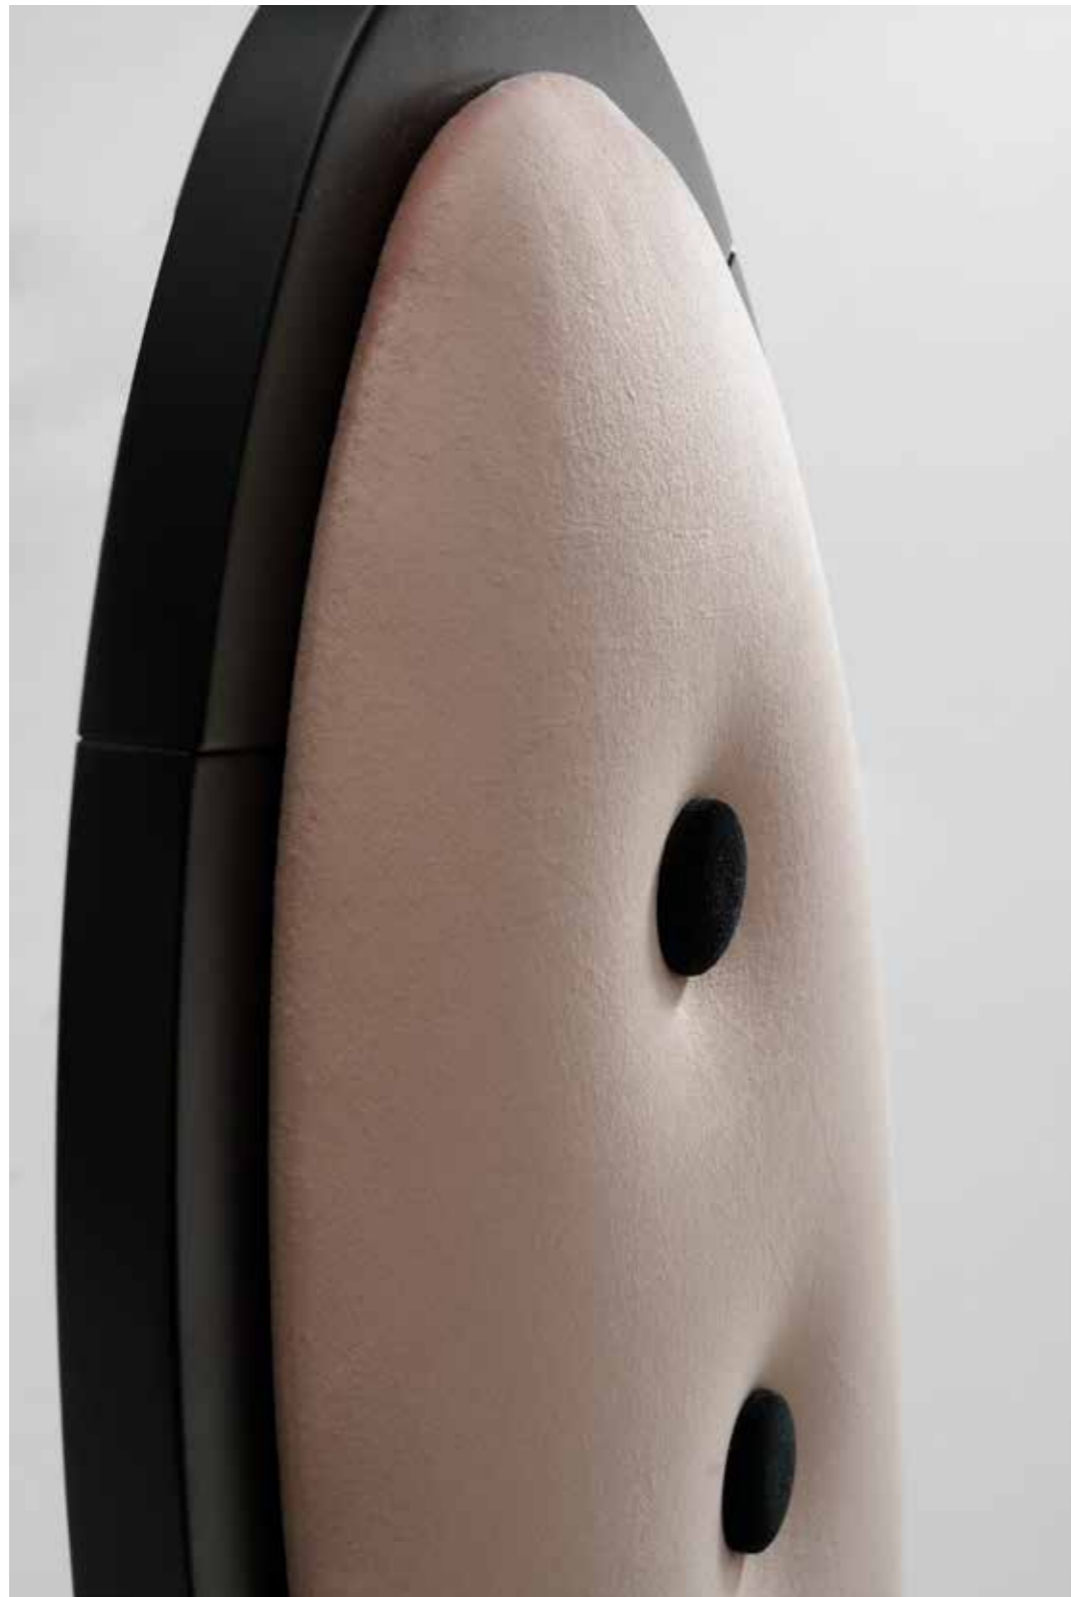

Sofía

SOFÍA / MESA CAMELOT

DETALLE 1. TAP. BRUNEI 06 / BOTONES BRUNEI 01 / ACABADO NEGRO MATE
 BUTACA 2. TAP. ARMANI 9 / BOTONES CRISTAL / ACABADO NEGRO MATE
 SILLA 3. TAP. ARMANI 09 / ACABADO BLANCO SATINADO
 MESA. TAPA ROBLE NUDOS / ARO Y PIE BLANCO SATINADO