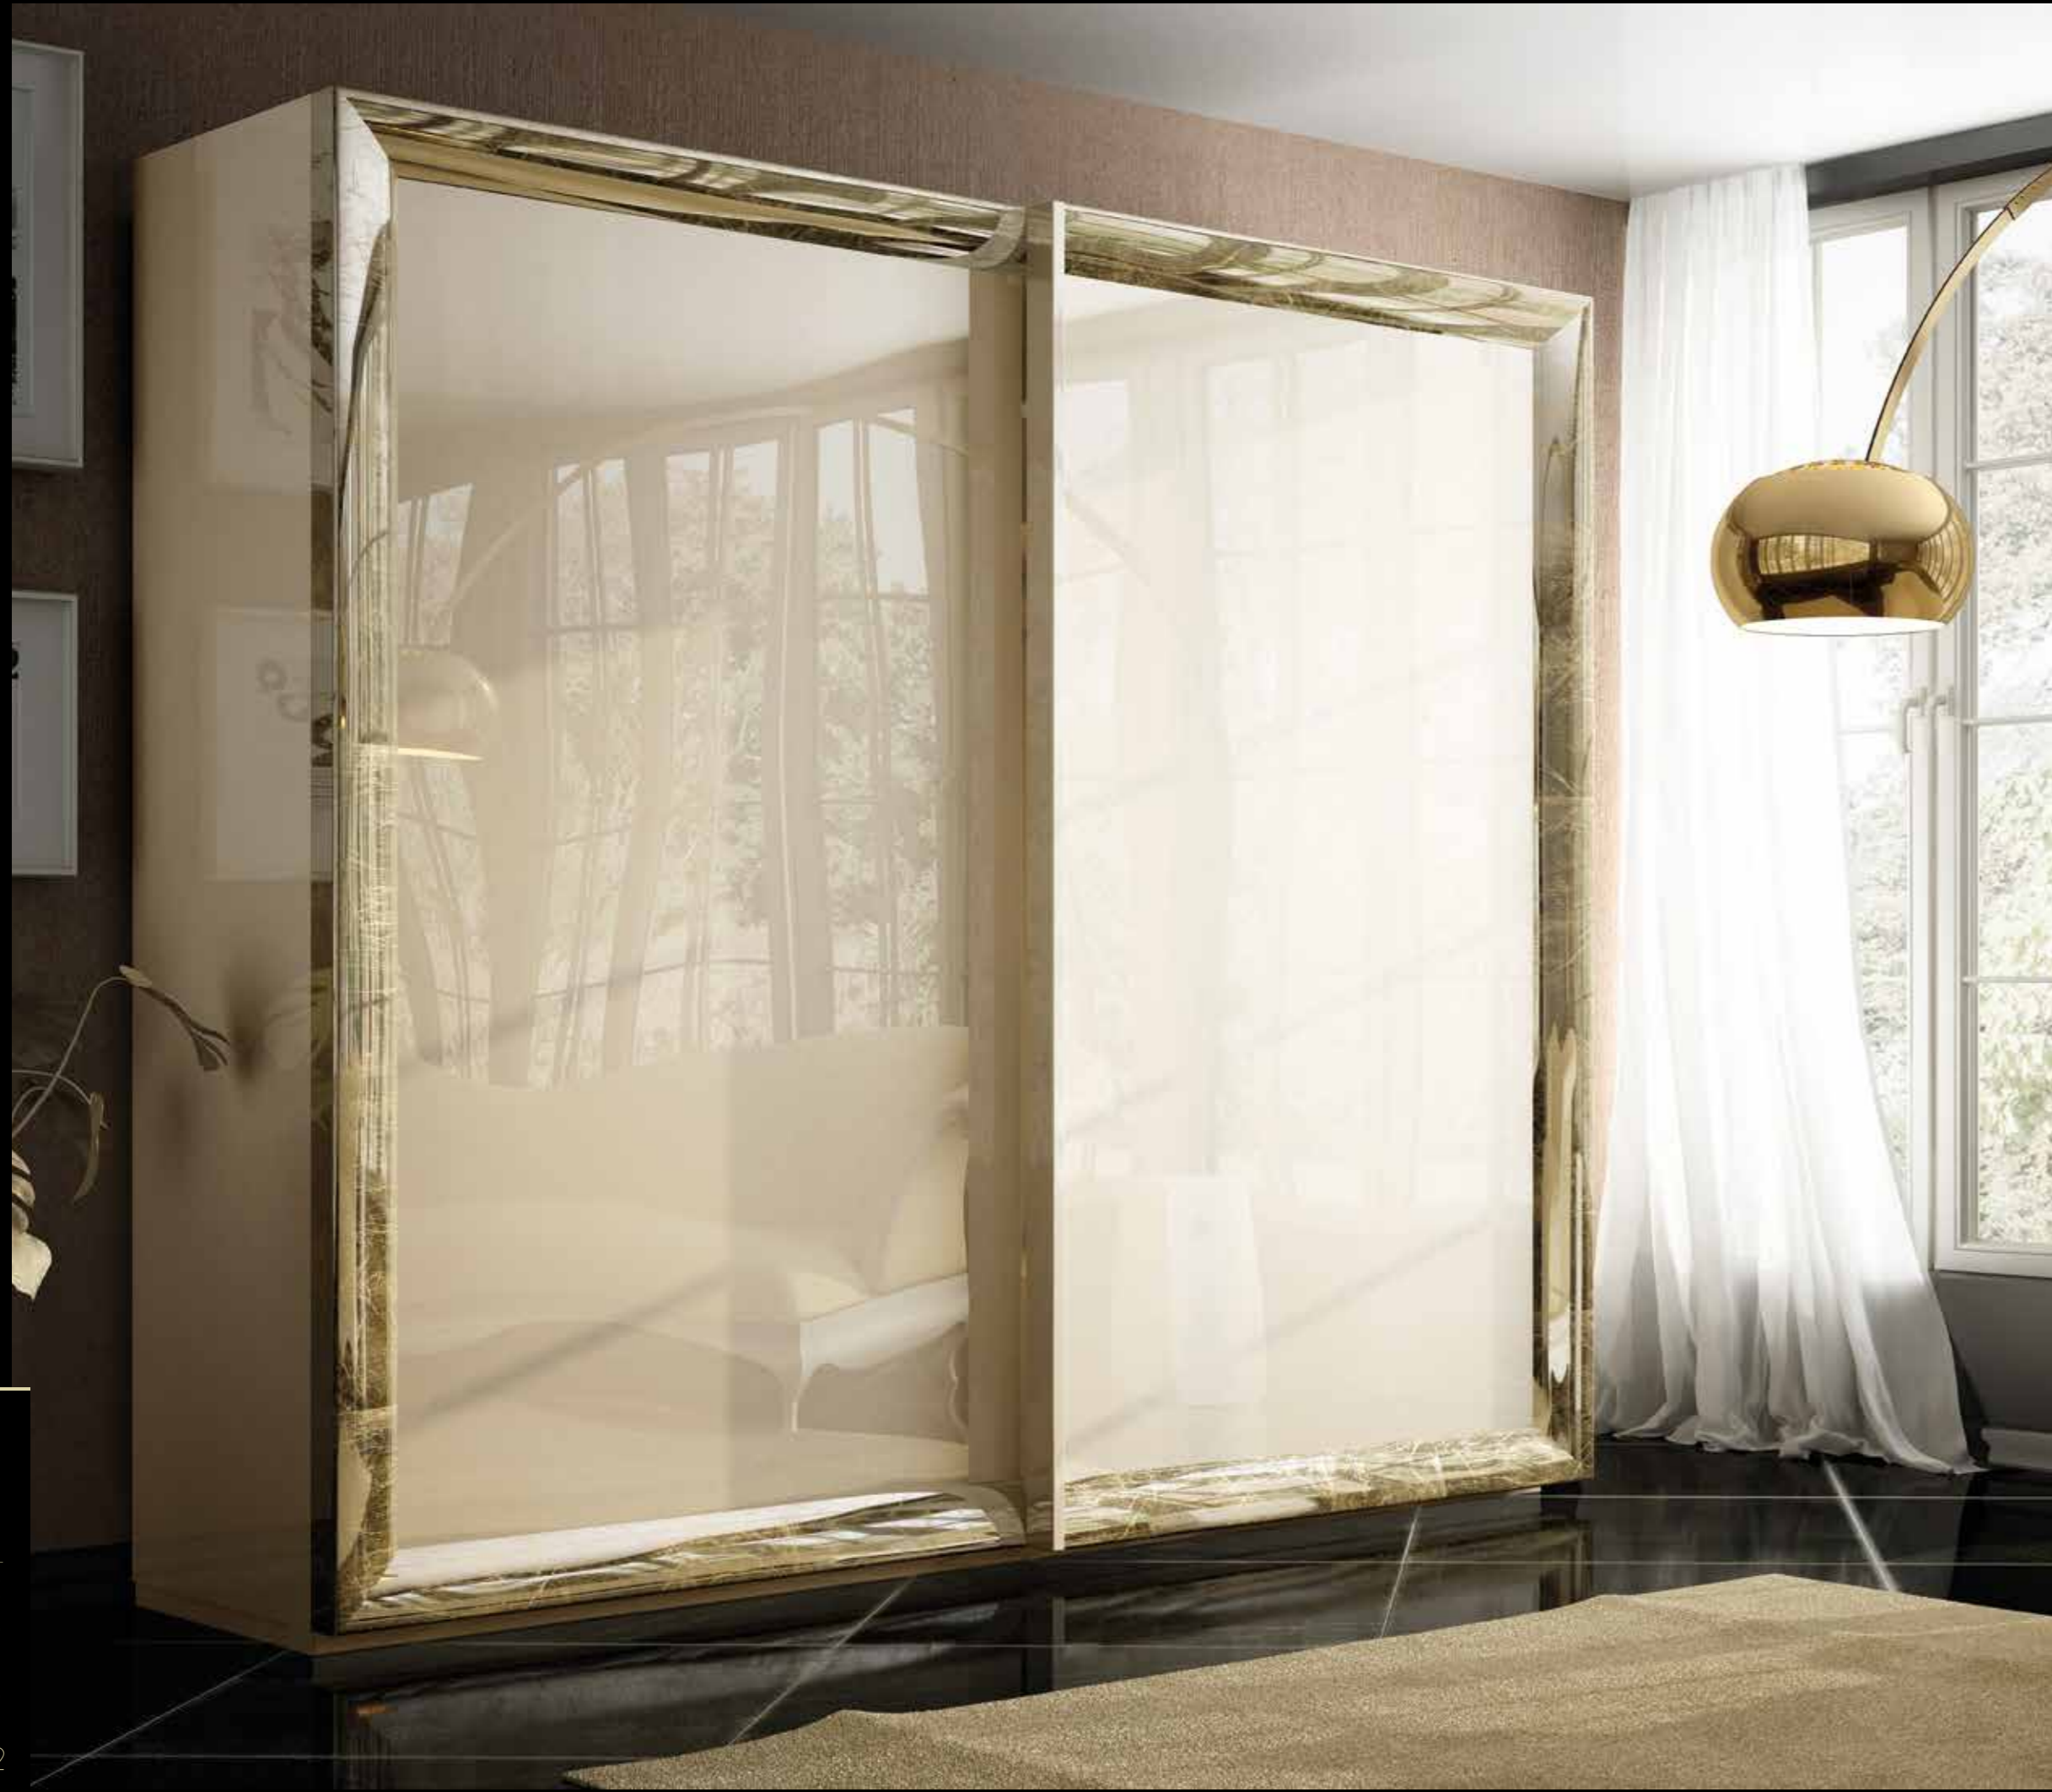

Ref. 4 5195

Armario / Wardrobe

Color 262

Color 211

Ref. 5 6619

Zócalo Armario / Wardrobe Base

Color 262