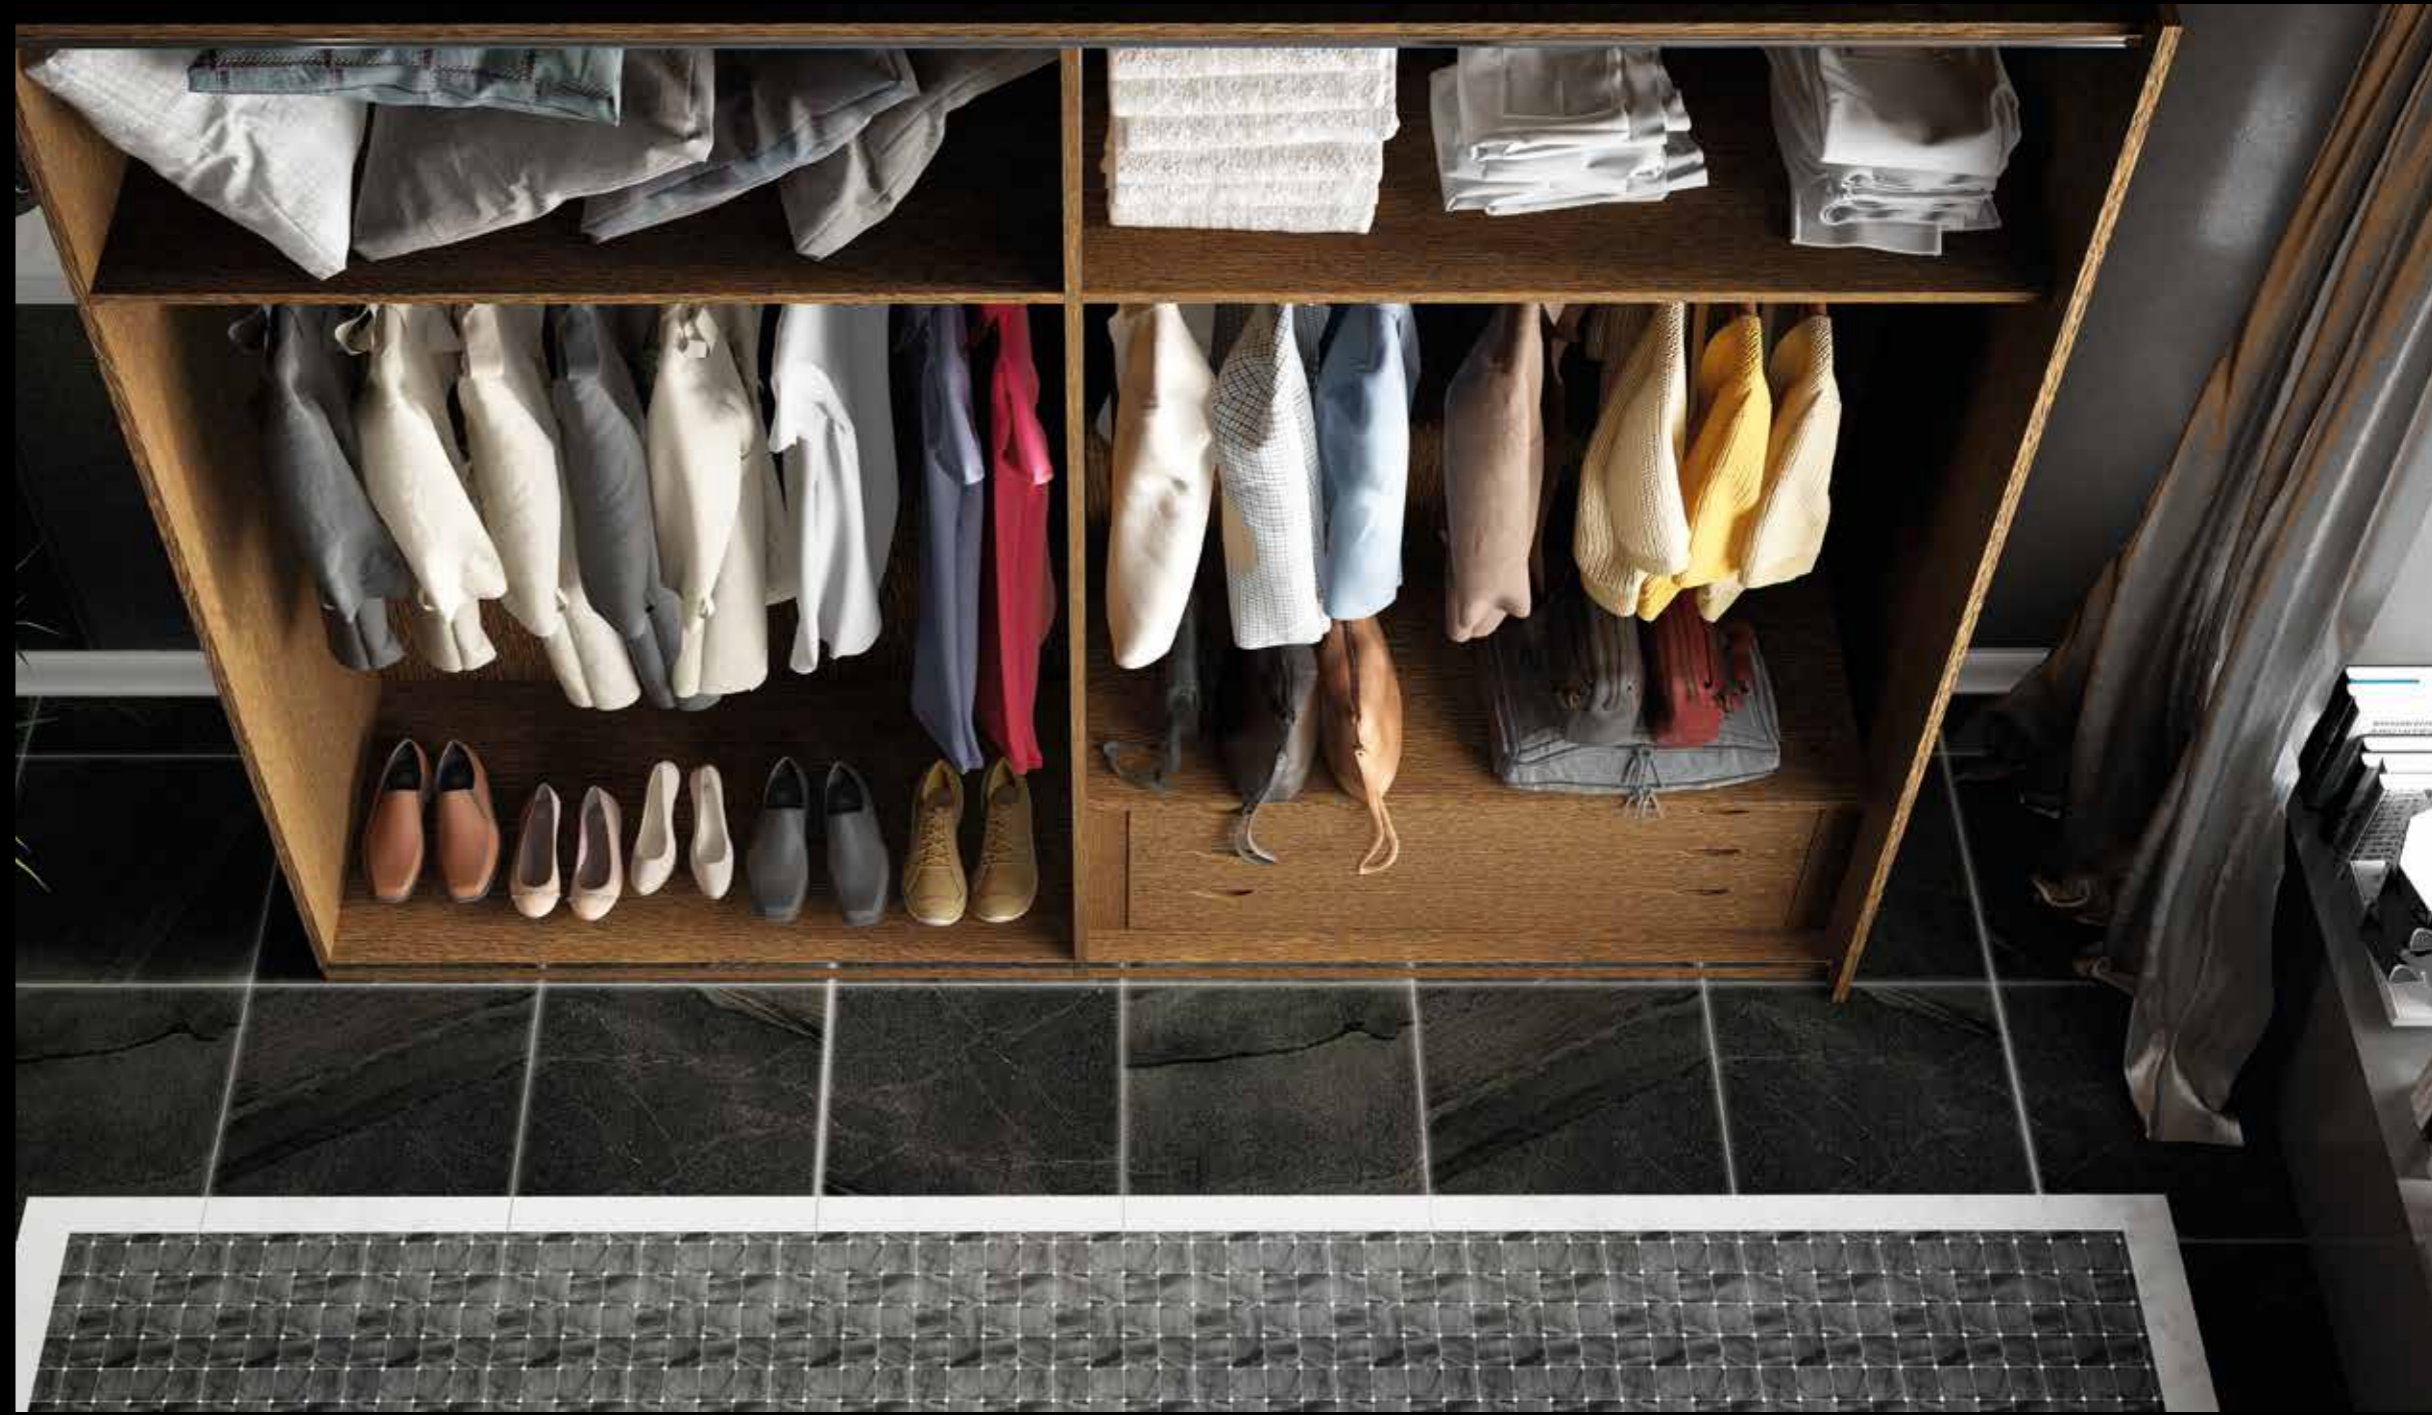

Ref. 5 6619

Zócalo Armario / Wardrobe Base

Color 262

DOR116

Color 917

Color 40 (Plata Vieja/Old Silver)

Rebeca 15

Ref. 4 5191