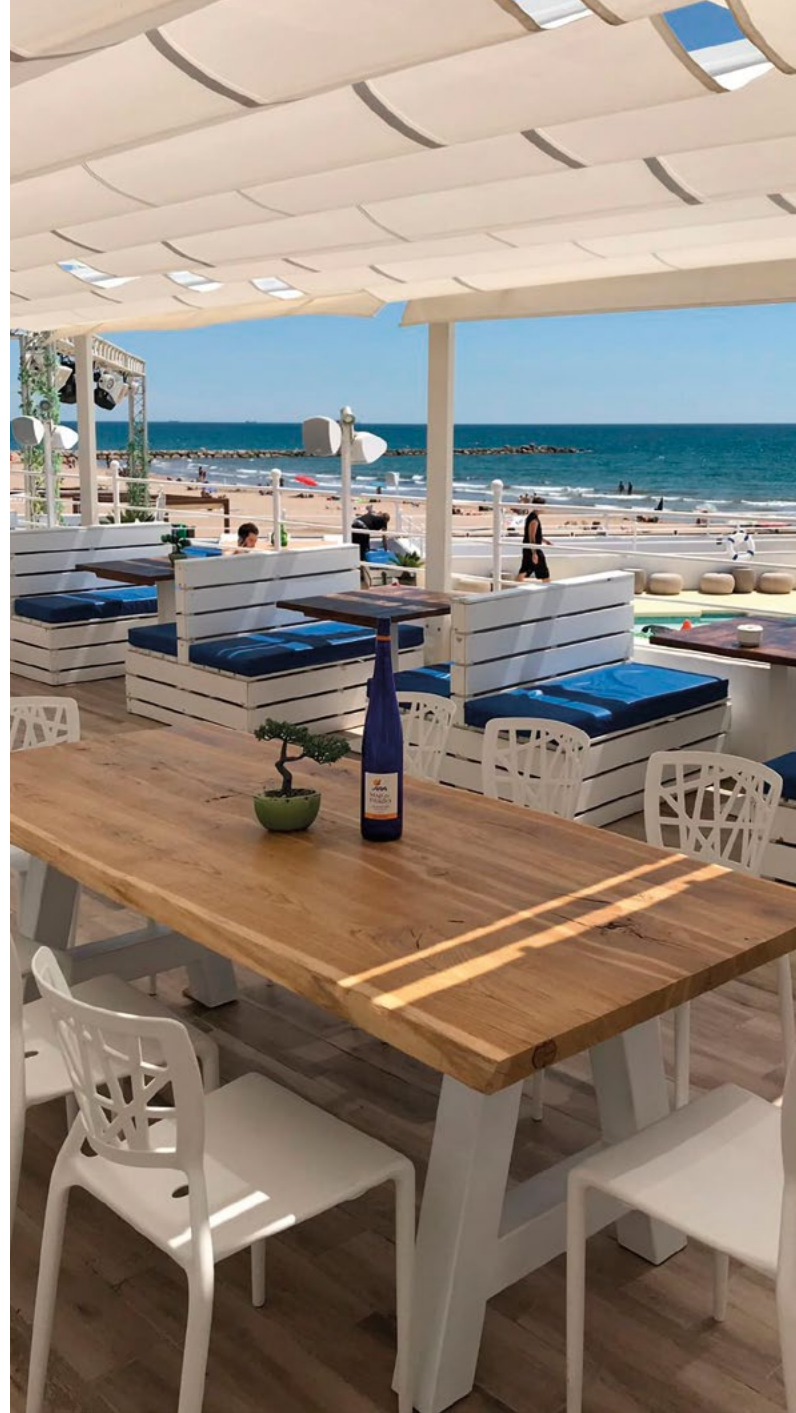

Proyecto
PORCELANOSA

Diseño: Venis (Porcelanosa Grupo)

Vanssen MAGNUM Chardonnay

Proyecto
**PROA POOL
& REST**

Diseño: El ático interiorismo

www.elaticointeriorismo.com

Vanssen BRUT

Proyecto
**RESTAURANTE
LE MOLLET**