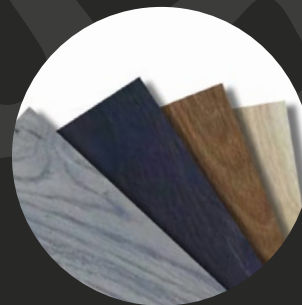

Acabados
pág. 46