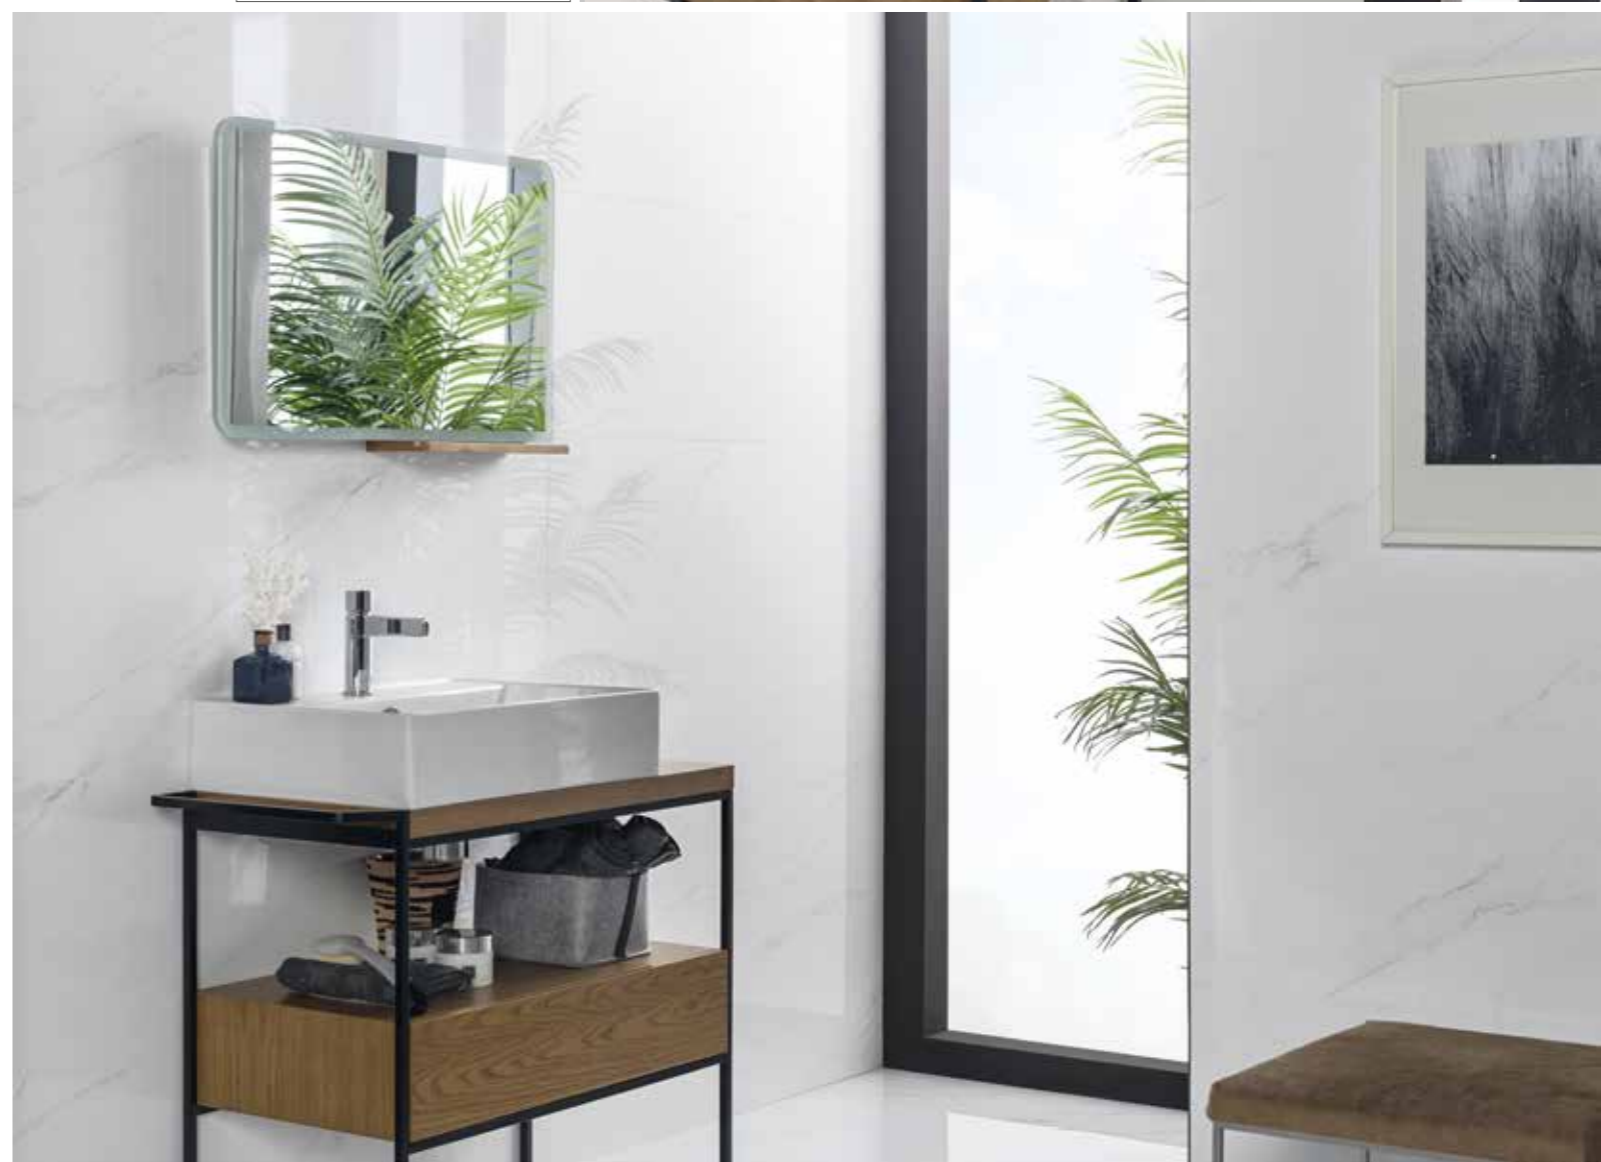

THASSOS®
45X120CM