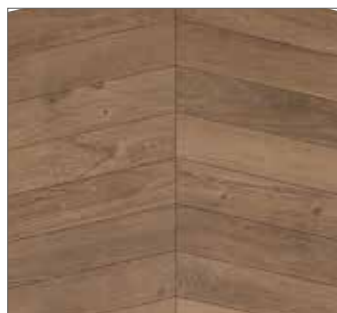

VIENA

GRES PORCELLANATO / COLOR MASA / MATE / DESTONIFICADO / TEXTURA
PORCELLANATO TILES / COLOURED BISCUIT / MATT / TONE VARIATIONS / TEXTURE

G366

G378
G366

G378
G366

G378
G366