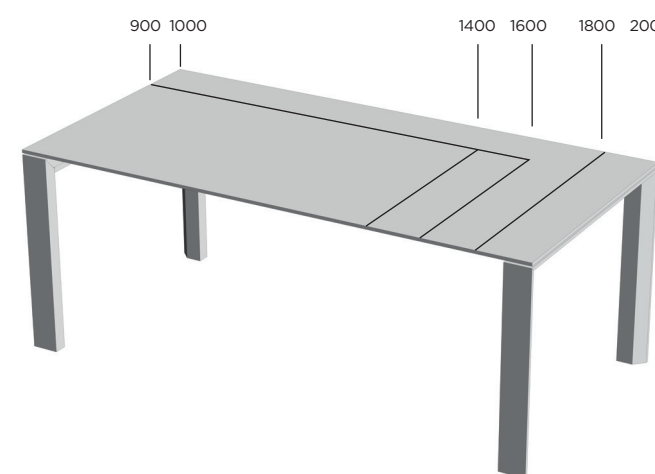

**Conjunto Pés Facetados C.1000**  
CÓD P6403A66..  
C 1000 H 750 P 100

**Conjunto Pés Retangulares C.1000**  
CÓD P6404A66..  
C 1000 H 750 P 100

ETHO  
COLLECTION

ETHO  
COLLECTION

AS MESAS COM OS COMPRIMENTOS 1400 E 1600 MM TÊM UMA EXTENSÃO DE 600 MM.  
AS MESAS COM COMPRIMENTOS DE 1800 E 2000 MM TÊM DUAS EXTENSÕES DE 500 MM CADA.

DIE TISCHE MIT DEN LÄNGEN 1,40 M UND 1,60 M SIND UM 60 CM AUSZIEHBAR.  
DIE TISCHE MIT DEN LÄNGEN 1,80 M UND 2 M HABEN 2 AUSZIEHPLATTEN MIT JEWEILS 50 CM.

LES TABLES AVEC LONGUEUR 1400 ET 1600 MM ONT UNE ALLONGE DE 600MM.  
LES TABLES AVEC LONGUEUR 1800 OU 2000 MM ONT DEUX ALLONGES DE 500 MM CHAQUE.

THE TABLES WITH THE LENGTHS 1400 AND 1600 MM HAVE AN EXTENSION OF 600 MM.  
THE TABLES WITH LENGTHS OF 1800 AND 2000 MM HAVE TWO EXTENSIONS OF 500 MM EACH.

MESAS CON 1400 Y 1600 MM DE LARGO Y CON UNA EXTENSIÓN DE 600MM.  
MESAS CON 1800 Y 2000 MM DE LAGO Y CON DOS EXTENSIONES DE 500MM.

ARC  
MOBILIARIO

**CRIE A SUA MESA A PARTIR DE 2 LARGURAS E 4 COMPRIMENTOS**

Gestalten Sie Ihren Wunschtisch aus zwei Breiten und vier Längen.  
Table "à la carte" avec 2 largeurs et 4 longueurs disponibles pour vos envies.  
Create your table from 2 widths and 4 lengths.  
Crea tu mesa a partir de 2 medidas de ancho y 4 medidas de largo.