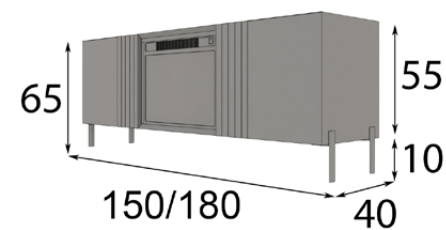

* Disponible en medidas de 150 y 180 cm sin coste añadido.

Especificaciones chimenea:

- Medidas chimenea 58,4 x 43,5cm.
- Potencia máxima: 2000W
- Termostato de temperatura seleccionable de 17º a 27ºC.
- Temporizador de 0,5 a 6 horas.
- Protección contra sobrecalentamiento.
- Efecto llamas reales por led, ajustables.
- Mando a distancia.