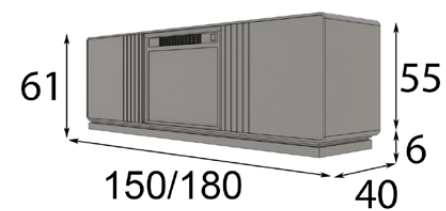

Ref. CH0141750 (150cm)

Ref. CH0141751 (180cm)

Ref. CH0241750 (150cm)
 Ref. CH0241751 (180cm)

Especificaciones chimenea:

- Medidas chimenea 58,4 x 43,5cm.
- Potencia máxima: 2000W
- Termostato de temperatura seleccionable de 17° a 27°C.
- Temporizador de 0.5 a 6 horas.
- Protección contra sobrecalentamiento.
- Efecto llamas reales por led, ajustables.
- Mando a distancia.

* Disponible en medidas de 150 y 180 cm sin coste añadido.

CH03

ACABADOS:
Lacado 288
Detalles 260

- * Extra 2 focos LED P-55
- * Extra LED zócalo P-45

* Disponible en cualquier acabado mate o metalizado sin incremento.
Las terminaciones en alto brillo tienen un incremento del 25%, si se desea sólo frentes en alto brillo el incremento será de un 10%.
Las partes metálicas no se pueden personalizar en alto brillo.

* Disponible en medidas de 150 y 180 cm sin coste añadido.

Especificaciones chimenea:

- Medidas chimenea 58,4 x 43,5cm.
- Potencia máxima: 2000W
- Termostato de temperatura seleccionable de 17° a 27°C.
- Temporizador de 0.5 a 6 horas.
- Protección contra sobrecalentamiento.
- Efecto llamas reales por led, ajustables.
- Mando a distancia.

Ref. CH0364060 (150cm)
Ref. CH0364061 (180cm)

Ref. CH0468050 (150cm)
 Ref. CH0468051 (180cm)

Especificaciones chimenea:

- Medidas chimenea 58,4 x 43,5cm.
- Potencia máxima: 2000W
- Termostato de temperatura seleccionable de 17° a 27°C.
- Temporizador de 0.5 a 6 horas.
- Protección contra sobrecalentamiento.
- Efecto llamas reales por led, ajustables.
- Mando a distancia.