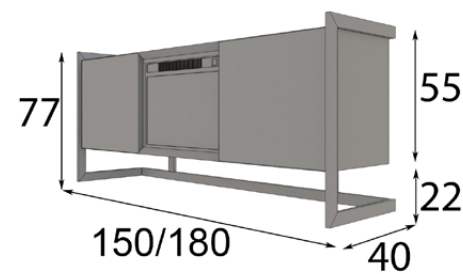

Ref. CH0557350 (150cm)
Ref. CH0557351 (180cm)

Ref. CH0646150 (150cm)

Ref. CH0646151 (180cm)

Especificaciones chimenea:

- Medidas chimenea 58,4 x 43,5cm.
- Potencia máxima: 2000W
- Termostato de temperatura seleccionable de 17° a 27°C.
- Temporizador de 0.5 a 6 horas.
- Protección contra sobrecalentamiento.
- Efecto llamas reales por led, ajustables.
- Mando a distancia.

* Disponible en medidas de 150 y 180 cm sin coste añadido.

Especificaciones chimenea:

- Medidas chimenea 58,4 x 43,5cm.
- Potencia máxima: 2000W
- Termostato de temperatura seleccionable de 17º a 27ºC.
- Temporizador de 0,5 a 6 horas.
- Protección contra sobrecalentamiento.
- Efecto llamas reales por led, ajustables.
- Mando a distancia.

Ref. CH0741450 (150cm)
Ref. CH0741451 (180cm)

Ref. CH0841550 (150cm)

Ref. CH0841551 (180cm)

Especificaciones chimenea:

- Medidas chimenea 58,4 x 43,5cm.
- Potencia máxima: 2000W
- Termostato de temperatura seleccionable de 17° a 27°C.
- Temporizador de 0.5 a 6 horas.
- Protección contra sobrecalentamiento.
- Efecto llamas reales por led, ajustables.
- Mando a distancia.