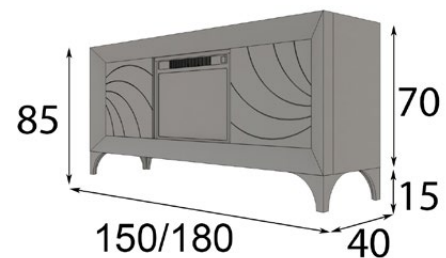

* Disponible en medidas de 150 y 180 cm sin coste añadido.

CH11

ACABADOS:
Lacado 120 / Roble Amazonas
Detalles 150

* Extra 2 focos LED P-55

* Disponible en cualquier acabado mate o metalizado sin incremento.
Las terminaciones en alto brillo tienen un incremento del 25%, si de desea sólo frentes en alto brillo el incremento será de un 10%.
Las partes metálicas no se pueden personalizar en alto brillo.

* Disponible en medidas de 150 y 180 cm sin coste añadido.

Especificaciones chimenea:

- Medidas chimenea 58,4 x 43,5cm.
- Potencia máxima: 2000W
- Termostato de temperatura seleccionable de 17° a 27°C.
- Temporizador de 0,5 a 6 horas.
- Protección contra sobrecalentamiento.
- Efecto llamas reales por led, ajustables.
- Mando a distancia.