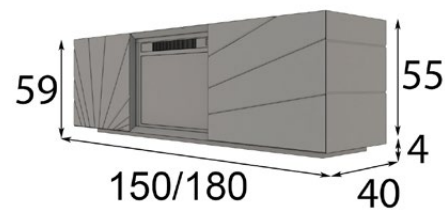

Ref. CH0364060 (150cm)
Ref. CH0364061 (180cm)

Ref. CH0468050 (150cm)
 Ref. CH0468051 (180cm)

Especificaciones chimenea:

- Medidas chimenea 58,4 x 43,5cm.
- Potencia máxima: 2000W
- Termostato de temperatura seleccionable de 17° a 27°C.
- Temporizador de 0.5 a 6 horas.
- Protección contra sobrecalentamiento.
- Efecto llamas reales por led, ajustables.
- Mando a distancia.

* Disponible en medidas de 150 y 180 cm sin coste añadido.

CH05

ACABADOS:
Lacado 120
Rayado 160

* Extra 2 focos LED P-55
* Extra LED zócalo P-45

* Disponible en cualquier acabado mate o metalizado sin incremento.
Las terminaciones en alto brillo tienen un incremento del 25%, si de desea sólo frentes en alto brillo el incremento será de un 10%.
Las partes metálicas no se pueden personalizar en alto brillo.

* Disponible en medidas de 150 y 180 cm sin coste añadido.

Especificaciones chimenea:

- Medidas chimenea 58,4 x 43,5cm.
- Potencia máxima: 2000W
- Termostato de temperatura seleccionable de 17° a 27°C.
- Temporizador de 0,5 a 6 horas.
- Protección contra sobrecalentamiento.
- Efecto llamas reales por led, ajustables.
- Mando a distancia.

Ref. CH0557350 (150cm)
Ref. CH0557351 (180cm)

Ref. CH0646150 (150cm)

Ref. CH0646151 (180cm)

Especificaciones chimenea:

- Medidas chimenea 58,4 x 43,5cm.
- Potencia máxima: 2000W
- Termostato de temperatura seleccionable de 17° a 27°C.
- Temporizador de 0.5 a 6 horas.
- Protección contra sobrecalentamiento.
- Efecto llamas reales por led, ajustables.
- Mando a distancia.