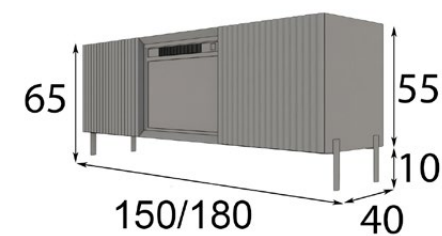

* Disponible en medidas de 150 y 180 cm sin coste añadido.

Especificaciones chimenea:

- Medidas chimenea 58,4 x 43,5cm.
- Potencia máxima: 2000W
- Termostato de temperatura seleccionable de 17º a 27ºC.
- Temporizador de 0,5 a 6 horas.
- Protección contra sobrecalentamiento.
- Efecto llamas reales por led, ajustables.
- Mando a distancia.

Ref. CH0741450 (150cm)
Ref. CH0741451 (180cm)

Ref. CH0841550 (150cm)

Ref. CH0841551 (180cm)

Especificaciones chimenea:

- Medidas chimenea 58,4 x 43,5cm.
- Potencia máxima: 2000W
- Termostato de temperatura seleccionable de 17° a 27°C.
- Temporizador de 0.5 a 6 horas.
- Protección contra sobrecalentamiento.
- Efecto llamas reales por led, ajustables.
- Mando a distancia.