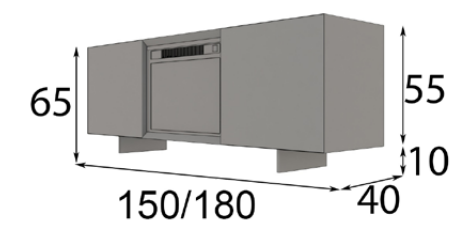

* Disponible en medidas de 150 y 180 cm sin coste añadido.

Especificaciones chimenea:

- Medidas chimenea 58,4 x 43,5cm.
- Potencia máxima: 2000W
- Termostato de temperatura seleccionable de 17º a 27ºC.
- Temporizador de 0,5 a 6 horas.
- Protección contra sobrecalentamiento.
- Efecto llamas reales por led, ajustables.
- Mando a distancia.

Ref. CH0964050 (150cm)

Ref. CH0964051 (180cm)

Ref. CH1041002 (150cm)
 Ref. CH1041003 (180cm)

Especificaciones chimenea:

- Medidas chimenea 58,4 x 43,5cm.
- Potencia máxima: 2000W
- Termostato de temperatura seleccionable de 17° a 27°C.
- Temporizador de 0.5 a 6 horas.
- Protección contra sobrecalentamiento.
- Efecto llamas reales por led, ajustables.
- Mando a distancia.