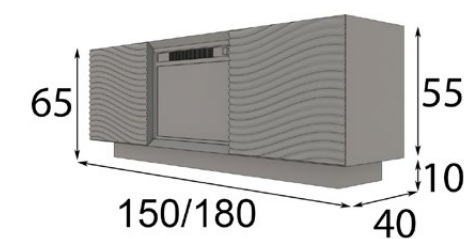

* Disponible en medidas de 150 y 180 cm sin coste añadido.

Especificaciones chimenea:

- Medidas chimenea 58,4 x 43,5cm.
- Potencia máxima: 2000W
- Termostato de temperatura seleccionable de 17° a 27°C.
- Temporizador de 0.5 a 6 horas.
- Protección contra sobrecalentamiento.
- Efecto llamas reales por led, ajustables.
- Mando a distancia.

Ref. CH0141750 (150cm)

Ref. CH0141751 (180cm)

Ref. CH0241750 (150cm)
 Ref. CH0241751 (180cm)

Especificaciones chimenea:

- Medidas chimenea 58,4 x 43,5cm.
- Potencia máxima: 2000W
- Termostato de temperatura seleccionable de 17° a 27°C.
- Temporizador de 0.5 a 6 horas.
- Protección contra sobrecalentamiento.
- Efecto llamas reales por led, ajustables.
- Mando a distancia.