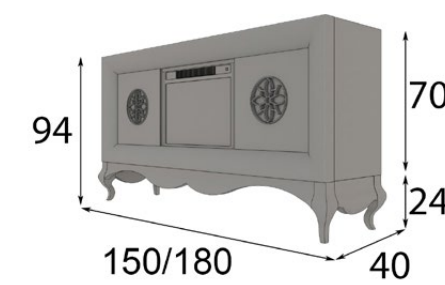

* Disponible en medidas de 150 y 180 cm sin coste añadido.

Especificaciones chimenea:

- Medidas chimenea 58,4 x 43,5cm.
- Potencia máxima: 2000W
- Termostato de temperatura seleccionable de 17° a 27°C.
- Temporizador de 0,5 a 6 horas.
- Protección contra sobrecalentamiento.
- Efecto llamas reales por led, ajustables.
- Mando a distancia.

Ref. CH0557350 (150cm)
Ref. CH0557351 (180cm)

Ref. CH0646150 (150cm)

Ref. CH0646151 (180cm)

Especificaciones chimenea:

- Medidas chimenea 58,4 x 43,5cm.
- Potencia máxima: 2000W
- Termostato de temperatura seleccionable de 17° a 27°C.
- Temporizador de 0.5 a 6 horas.
- Protección contra sobrecalentamiento.
- Efecto llamas reales por led, ajustables.
- Mando a distancia.