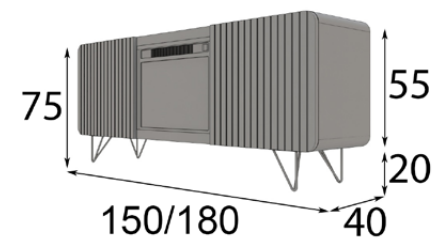

* Disponible en medidas de 150 y 180 cm sin coste añadido.

Especificaciones chimenea:

- Medidas chimenea 58,4 x 43,5cm.
- Potencia máxima: 2000W
- Termostato de temperatura seleccionable de 17° a 27°C.
- Temporizador de 0,5 a 6 horas.
- Protección contra sobrecalentamiento.
- Efecto llamas reales por led, ajustables.
- Mando a distancia.

* Disponible en medidas de 150 y 180 cm sin coste añadido.

Especificaciones chimenea:

- Medidas chimenea 58,4 x 43,5cm.
- Potencia máxima: 2000W
- Termostato de temperatura seleccionable de 17º a 27ºC.
- Temporizador de 0,5 a 6 horas.
- Protección contra sobrecalentamiento.
- Efecto llamas reales por led, ajustables.
- Mando a distancia.

Ref. CH1354850 (150cm)
 Ref. CH1354851 (180cm)

Ref. CH1441560 (150cm)
 Ref. CH1441561 (180cm)

Especificaciones chimenea:

- Medidas chimenea 58,4 x 43,5cm.
- Potencia máxima: 2000W
- Termostato de temperatura seleccionable de 17° a 27°C.
- Temporizador de 0.5 a 6 horas.
- Protección contra sobrecalentamiento.
- Efecto llamas reales por led, ajustables.
- Mando a distancia.