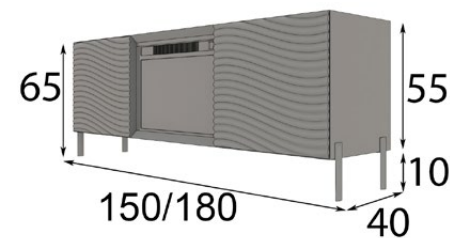

* Disponible en medidas de 150 y 180 cm sin coste añadido.

Especificaciones chimenea:

- Medidas chimenea 58,4 x 43,5cm.
- Potencia máxima: 2000W
- Termostato de temperatura seleccionable de 17° a 27°C.
- Temporizador de 0.5 a 6 horas.
- Protección contra sobrecalentamiento.
- Efecto llamas reales por led, ajustables.
- Mando a distancia.

Ref. CH0141750 (150cm)

Ref. CH0141751 (180cm)

Ref. CH0241750 (150cm)
 Ref. CH0241751 (180cm)

Especificaciones chimenea:

- Medidas chimenea 58,4 x 43,5cm.
- Potencia máxima: 2000W
- Termostato de temperatura seleccionable de 17° a 27°C.
- Temporizador de 0.5 a 6 horas.
- Protección contra sobrecalentamiento.
- Efecto llamas reales por led, ajustables.
- Mando a distancia.

* Disponible en medidas de 150 y 180 cm sin coste añadido.

Especificaciones chimenea:

- Medidas chimenea 58,4 x 43,5cm.
- Potencia máxima: 2000W
- Termostato de temperatura seleccionable de 17° a 27°C.
- Temporizador de 0,5 a 6 horas.
- Protección contra sobrecalentamiento.
- Efecto llamas reales por led, ajustables.
- Mando a distancia.