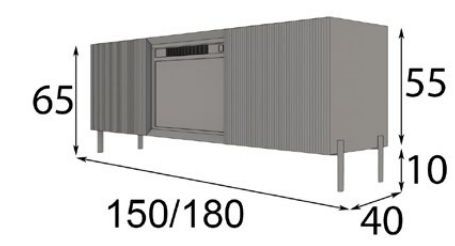

* Disponible en medidas de 150 y 180 cm sin coste añadido.

Especificaciones chimenea:

- Medidas chimenea 58,4 x 43,5cm.
- Potencia máxima: 2000W
- Termostato de temperatura seleccionable de 17º a 27ºC.
- Temporizador de 0,5 a 6 horas.
- Protección contra sobrecalentamiento.
- Efecto llamas reales por led, ajustables.
- Mando a distancia.

Ref. CH1354850 (150cm)
 Ref. CH1354851 (180cm)

Ref. CH1441560 (150cm)
 Ref. CH1441561 (180cm)

Especificaciones chimenea:

- Medidas chimenea 58,4 x 43,5cm.
- Potencia máxima: 2000W
- Termostato de temperatura seleccionable de 17° a 27°C.
- Temporizador de 0.5 a 6 horas.
- Protección contra sobrecalentamiento.
- Efecto llamas reales por led, ajustables.
- Mando a distancia.