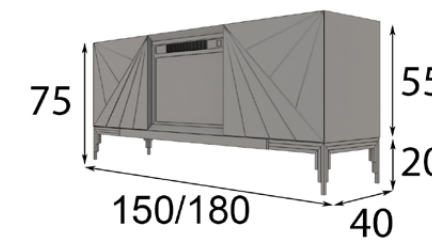

* Disponible en medidas de 150 y 180 cm sin coste añadido.

Especificaciones chimenea:

- Medidas chimenea 58,4 x 43,5cm.
- Potencia máxima: 2000W
- Termostato de temperatura seleccionable de 17° a 27°C.
- Temporizador de 0,5 a 6 horas.
- Protección contra sobrecalentamiento.
- Efecto llamas reales por led, ajustables.
- Mando a distancia.

Ref. CH1153450 (150cm)
Ref. CH1153451 (180cm)

Ref. CH1241650 (150cm)
 Ref. CH1241651 (180cm)

Especificaciones chimenea:

- Medidas chimenea 58,4 x 43,5cm.
- Potencia máxima: 2000W
- Termostato de temperatura seleccionable de 17° a 27°C.
- Temporizador de 0.5 a 6 horas.
- Protección contra sobrecalentamiento.
- Efecto llamas reales por led, ajustables.
- Mando a distancia.