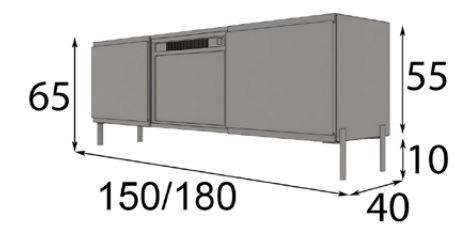

* Disponible en medidas de 150 y 180 cm sin coste añadido.

Especificaciones chimenea:

- Medidas chimenea 58,4 x 43,5cm.
- Potencia máxima: 2000W
- Termostato de temperatura seleccionable de 17° a 27°C.
- Temporizador de 0.5 a 6 horas.
- Protección contra sobrecalentamiento.
- Efecto llamas reales por led, ajustables.
- Mando a distancia.

Ref. CH0364060 (150cm)
Ref. CH0364061 (180cm)

Ref. CH0468050 (150cm)
 Ref. CH0468051 (180cm)

Especificaciones chimenea:

- Medidas chimenea 58,4 x 43,5cm.
- Potencia máxima: 2000W
- Termostato de temperatura seleccionable de 17° a 27°C.
- Temporizador de 0.5 a 6 horas.
- Protección contra sobrecalentamiento.
- Efecto llamas reales por led, ajustables.
- Mando a distancia.