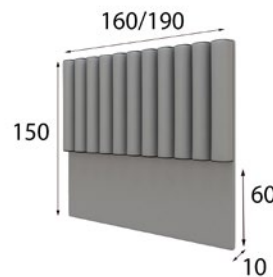

Cabecero

Opcional a elegir para camas de 150 y 180