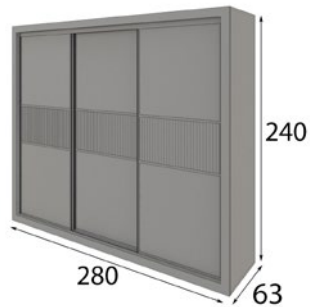

**MX59021**  
**ARMARIO DE 230 X 240 X 63cm**

**MX59020**  
**ARMARIO DE 280 X 240 X 63cm**

**MX59020ESP**  
**ANCHO ENTRE 200 y 280cm**

**\* Iluminación LED ( 4 ó 6 Focos ) 80p**