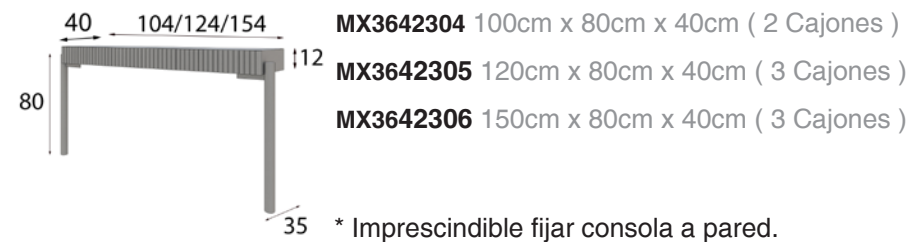

MX36

MEDIDAS CONSOLA A ELEGIR SIN COSTE AÑADIDO

MEDIDAS JUEGO ESPEJOS

ACABADOS a elegir:

Cualquiera de nuestros acabados mate y metalizados.

Los acabados en alto brillo tienen un incremento del 25% (10% solo frentes). No disponible en partes metálicas.

PUEDA COMBINAR ESTA CONSOLA CON CUALQUIERA DE LOS ESPEJOS QUE APARECEN EN LA COLECCIÓN