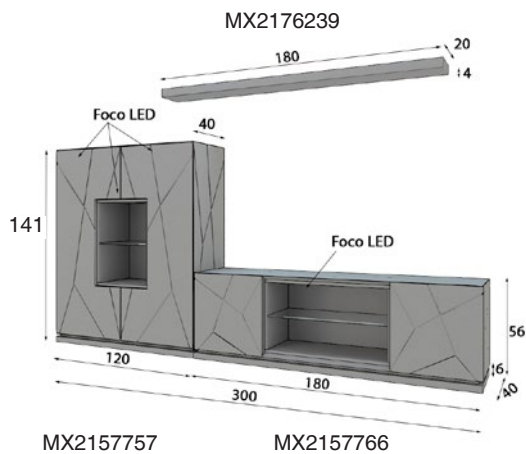

## \*Estante Opcional 60p

Sistema Focos Led Opcional:

- 1 Foco 48 p
- 2 Focos 59 p
- 3 Focos 72 p
- 4 Focos 83 p

Extra iluminación zócalo Led 90p

\* TV Disponible en 150cm al mismo coste

\* Todos los estantes interiores son de cristal transparente