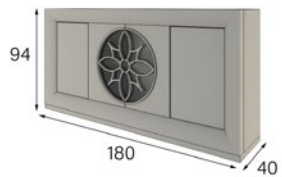

Medidas Mesa Disponibles

**MX0941140** 180cm x 79cm x 100cm Extra Sistema Extensible 50cm **174p**

**MX0941141** 200cm x 79cm x 100cm Altura 82cm

**MX0940815** Silla

60cm x 92cm x 67cm

\*Indicar color del vivo de la silla