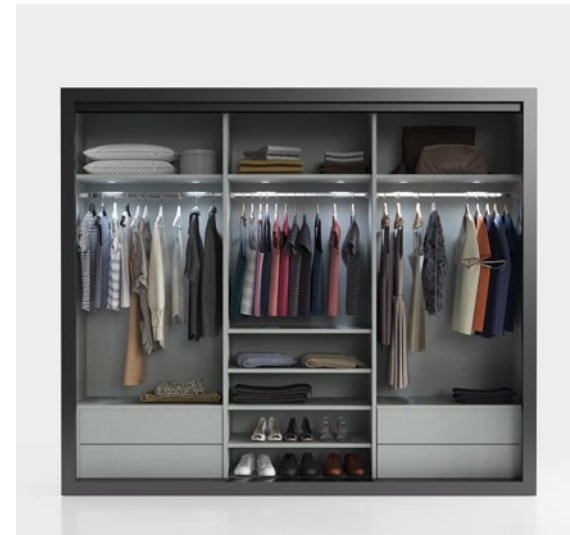

## MX70

MX70

**MX59041**  
**ARMARIO DE 230 X 240 X 63cm**

**MX59040**  
**ARMARIO DE 280 X 240 X 63cm**

**MX59040ESP**  
**ANCHO ENTRE 200 y 280cm**

**\* Iluminación LED ( 4 ó 6 Focos ) 80p**