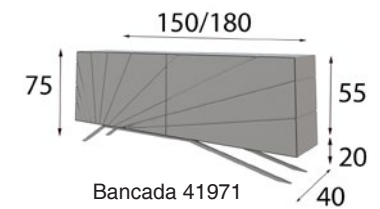

### ACABADOS a elegir:

Cualquiera de nuestros acabados mate y metalizados.

Tapizados a elegir en cualquier tejido de nuestra carta de acabados

Los acabados en alto brillo tienen un incremento del 25% (10% solo frentes). No disponible en partes metálicas.

## MX07

Medidas Mueble TV Disponibles

**MX0757211** 150cm x 75cm x 40cm

**MX0757210** 180cm x 75cm x 40cm

Extra 2 Focos Led **60p**

Medidas Mesa de Centro Disponibles

**MX0741318** 110cm x 45cm x 60cm

**MX0741319** 120cm x 45cm x 70cm