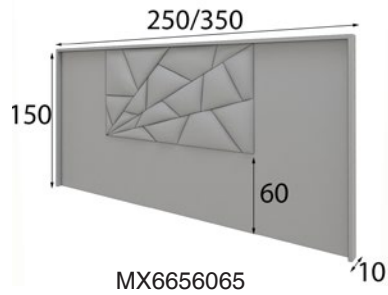

MX66

Cabecero
Medida con fuelle

Medidas Disponibles Mesita:
Opcional a elegir sin coste añadido