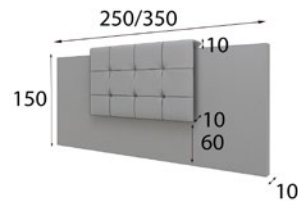

MX72

Cabecero
Medida con fuelle

MX7257036