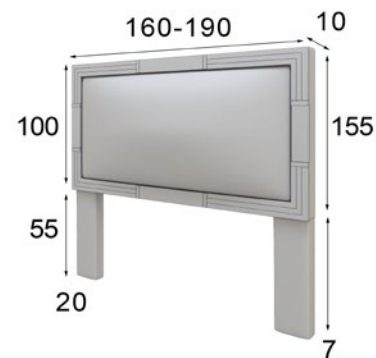

MX8230074 (160cm)

MX8230075 (190cm)

Medidas Disponibles Mesita:

Opcional a elegir sin coste añadido