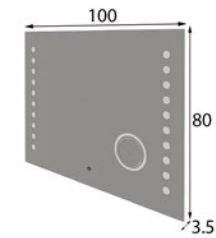

ESPEJO LED
MX21081