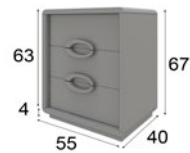

MX72

Cabecero
Medida con fuelle

Medidas Disponibles Mesita:
Opcional a elegir sin coste añadido

MX7254294

Medidas C6moda y Sinfonier:
Opcional a elegir sin coste a1adido

Medidas Espejo Opcional a elegir
sin coste a1adido