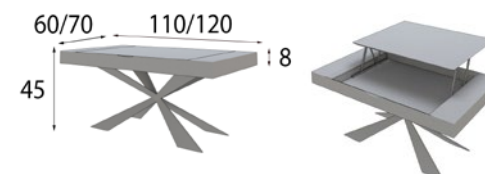

Aparador

**MX0945753** 180cm x 94cm x 40cm

Extra Cajonera Interior **100p**

Extra 4 Focos Led **60p**

\* Roseta y tiradores en cromado

Vajillero

**MX0946048** 102,5cm x 149cm x 40cm

# MX09

Medidas Mesa de Centro Disponibles

**MX0949296** 110cm x 45cm x 60cm ( elevable )

**MX0949297** 120cm x 45cm x 70cm ( elevable )

**MX0949294** 110cm x 45cm x 60cm ( fija )

**MX0949295** 120cm x 45cm x 70cm ( fija )