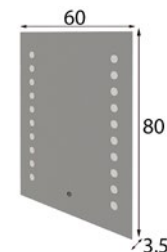

## MX52

TOCADOR  
MX5242508

\* Patas de metacrilato

ESPEJO LED  
MX21080