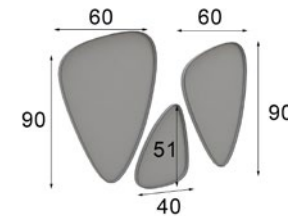

MEDIDAS JUEGO ESPEJOS

Juego de 3 espejos

MX21035

Espejo Suelto

MX21036 Grande

MX21037 Pequeño

ACABADOS a elegir:

Cualquiera de nuestros acabados mate y metalizados.

Los acabados en alto brillo tienen un incremento del 25% (10% solo frentes). No disponible en partes metálicas.

PUEDA COMBINAR ESTA CONSOLA CON CUALQUIERA DE LOS ESPEJOS QUE APARECEN EN LA COLECCIÓN