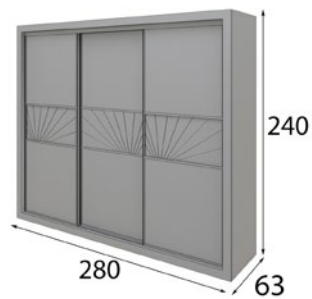

**MX59011**  
**ARMARIO DE 230 X 240 X 63cm**

**MX59010**  
**ARMARIO DE 280 X 240 X 63cm**

**MX59010ESP**  
**ANCHO ENTRE 200 y 280cm**

**\* Iluminación LED ( 4 ó 6 Focos ) 80p**