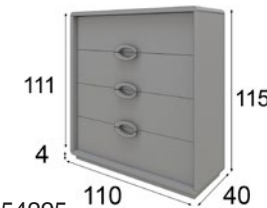

MX7154293

Medidas Comoda y Sinfonier:
Opcional a elegir sin coste añadido

MX7154295