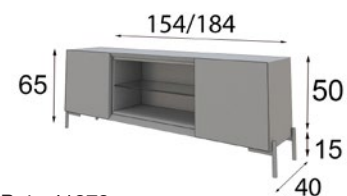

## Medidas Mesa de Centro Disponibles

**MX1249284** 110cm x 45cm x 60cm ( fija )

**MX1249285** 120cm x 45cm x 70cm ( fija )

**MX1249286** 110cm x 45cm x 60cm ( elevable )

**MX1249287** 120cm x 45cm x 70cm ( elevable )