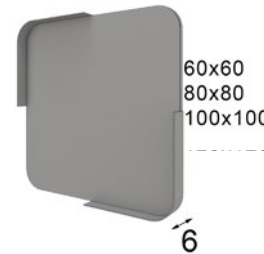

### MEDIDAS ESPEJOS A ELEGIR SIN COSTE AÑADIDO

Medidas Espejo Metálico Medidas Disponibles

**MX21010** 60cm x 60cm x 6cm

**MX21011** 80cm x 80cm x 6cm

**MX21012** 100cm x 100cm x 6cm