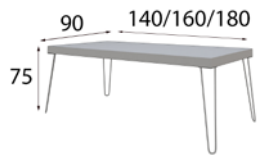

### Medidas Mesa Disponibles

**MX0330386** 140cm x 75cm x 90cm

**MX0330387** 160cm x 75cm x 90cm

**MX0330388** 180cm x 75cm x 90cm

\* Patas de metacrilato

Extra Sistema Extensible 50cm **174p**

Altura 78 cm

## MX03

Zócalo 56479 100 x 28 cm

Vajillero

**MX0341703**

120cm x 140cm x 40cm

Extra 3 Focos Led **60p**

Extra Led Zócalo **30p**

Zócalo 56529 90 x 28 cm

Vitrina

**MX0341705**

110cm x 200cm x 40cm

Extra 3 Focos Led **60p**

Extra Led Zócalo **30p**

**MX04**

## Medidas Mesa Disponibles

**MX0441330** 140cm x 75cm x 90cm

**MX0441331** 160cm x 75cm x 90cm

**MX0441332** 180cm x 75cm x 90cm