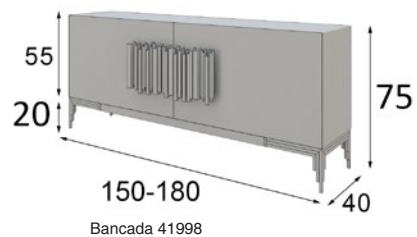

#### Medidas Mueble TV Disponibles

**MX1341011** 150cm x 75cm x 40cm

**MX1341010** 180cm x 75cm x 40cm

Extra 2 Focos Led **60p**