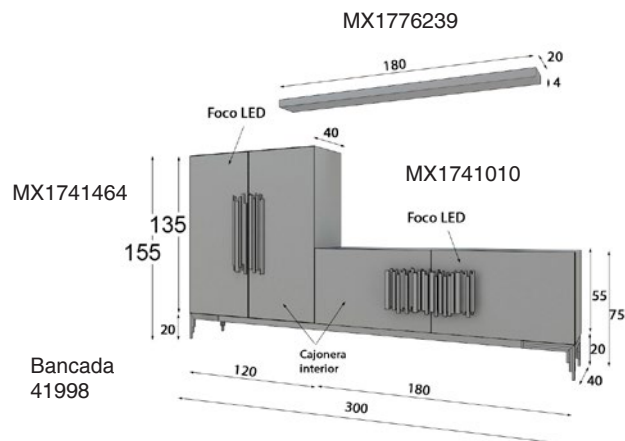

MX17

ACABADOS a elegir:

Cualquiera de nuestros acabados mate y metalizados.

Los acabados en alto brillo tienen un incremento del 25% (10% solo frentes). No disponible en partes metálicas.

*Estante Opcional 60p

Sistema Focos Led Opcional:

- 1 Foco **48 p**
- 2 Focos **59 p**
- 3 Focos **72 p**
- 4 Focos **83 p**

Cajonera Opcional

Cajonera Interior Vajillero **100 p**

Cajonera Interior TV **85 p**

* TV Disponible en 150cm (Ref. 41011) al mismo coste
* Todos los estantes interiores son de cristal transparente