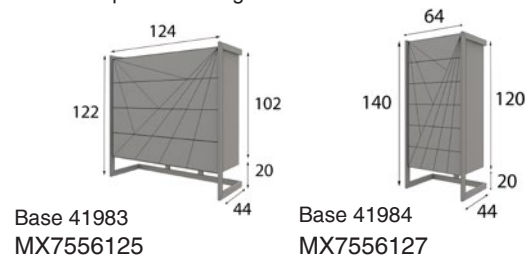

# MX75

**Cabecero**  
Medida con fuelle

**Medidas Mesita:**  
Modelo único

**Medidas C6moda y Sinfonier:**  
Opcional a elegir sin coste a1adido

**Medidas Espejo** Opcional a elegir  
sin coste a1adido