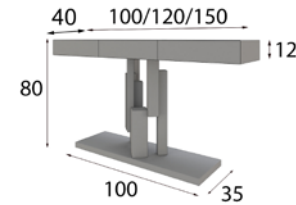

MX3142328 100cm x 80cm x 40cm (2 Cajones)

MX3142329 120cm x 80cm x 40cm (3 Cajones)

MX3142330 150cm x 80cm x 40cm (3 Cajones)

* Imprescindible fijar consola a pared.