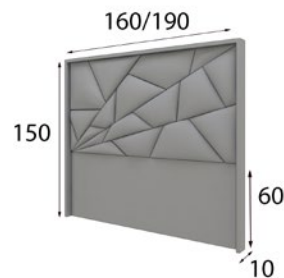

Cabecero

Opcional a elegir para camas de 150 y 180