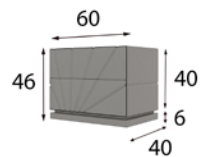

MX77

Cabecero
Medida con fuelle

Medidas Disponibles Mesita:
Opcional a elegir sin coste añadido

MX7757233

Medidas Cómoda y Sinfonier:
Opcional a elegir sin coste añadido

Medidas Espejo Opcional a elegir
sin coste añadido