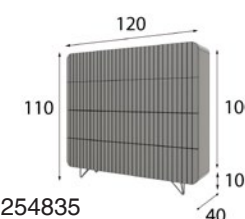

MX9254831

Medidas Comoda y Sinfonier:
Opcional a elegir sin coste añadido