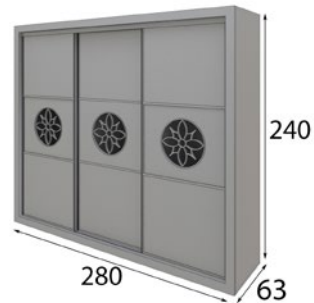

No disponible en partes metálicas.

MX69

**MX59041**  
**ARMARIO DE 230 X 240 X 63cm**

**MX59040**  
**ARMARIO DE 280 X 240 X 63cm**

**MX59040ESP**  
**ANCHO ENTRE 200 y 280cm**

\* Iluminación LED ( 4 ó 6 Focos ) 80p