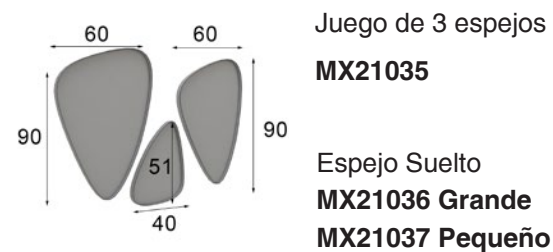

MEDIDAS JUEGO ESPEJOS

ACABADOS a elegir:

Cualquiera de nuestros acabados mate y metalizados.

Los acabados en alto brillo tienen un incremento del 25% (10% solo frentes). No disponible en partes metálicas.

PUEDA COMBINAR ESTA CONSOLA CON CUALQUIERA DE LOS ESPEJOS QUE APARECEN EN LA COLECCIÓN