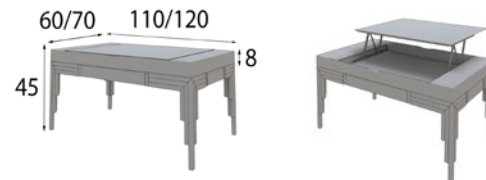

Medidas Mueble TV Disponibles

**MX0641611** 150cm x 75cm x 40cm

**MX0641610** 180cm x 75cm x 40cm

Extra 2 Focos Led **60p**

Medidas Mesa de Centro

**MX0630336** 110cm x 45cm x 60cm ( fija )

**MX0630337** 120cm x 45cm x 70cm ( fija )

**MX0630342** 110cm x 45cm x 60cm ( elevable )

**MX0630343** 120cm x 45cm x 70cm ( elevable )

Vitrina  
**MX0641605**  
 110cm x 210cm x 40cm  
 Extra 3 Focos Led **60p**