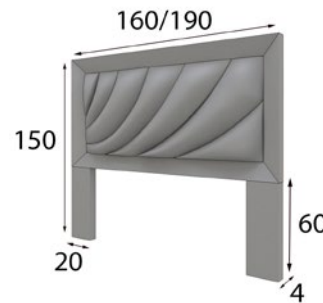

Cabecero
Opcional a elegir para
camas de 150 y 180