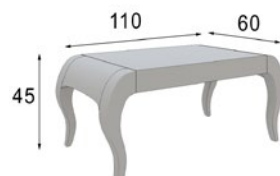

Medidas Mueble TV Disponibles

**MX1053111** 150cm x 64cm x 40cm

**MX1053121** 180cm x 64cm x 40cm

Extra 2 Focos Led **60p**

Medidas Mesa de Centro Disponibles

**MX1045936** 110cm x 45cm x 60cm ( fija )

**MX1045937** 110cm x 45cm x 60cm ( elevable )