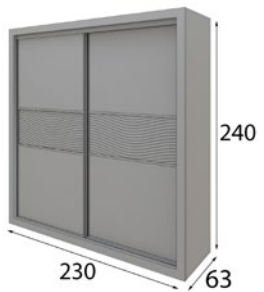

## MX67

**MX67**

**MX59026**  
**ARMARIO DE 230 X 240 X 63cm**

**MX59025**  
**ARMARIO DE 280 X 240 X 63cm**

**MX59025ESP**  
**ANCHO ENTRE 200 y 280cm**

**\* Iluminación LED ( 4 ó 6 Focos ) 80p**