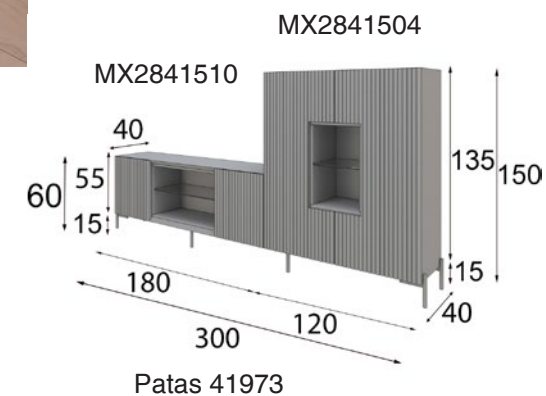

### \*Estante Opcional 60p

Sistema Focos Led Opcional:

1 Foco 48 p

2 Focos 59 p

3 Focos 72 p

4 Focos 83 p

\* Todos los estantes interiores son de cristal transparente

**MX29**