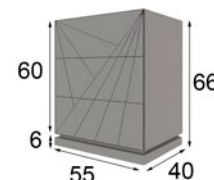

Medidas Disponibles Mesita:

Opcional a elegir sin coste añadido