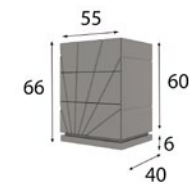

MX76

CABECERO para camas de 150 y 180 cm

MESITAS 3 Cajones ancho opcional 45 o 55 cm

Opcional a elegir:

Comoda + Espejo Cuadrado 100x100cm ó

Sinfonier + Espejo de Pie 70x170cm

TAPIZADO A ELEGIR EN CUALQUIERA DE LOS TEJIDOS DISPONIBLES EN NUESTRA CARTA DE ACABADOS

* **BASE DE CAMA OPCIONAL**
(para todas las medidas de colchón)

MX56107 (Colchón 150)

MX56109 (Colchón 180)

Cabecero

Opcional a elegir para camas de 150 y 180

MX7656741 (160cm)

MX7656743 (190cm)

Medidas Disponibles Mesita:

Opcional a elegir sin coste añadido

MX7657230

MX7657231

Medidas Comoda y Sinfonier:

Opcional a elegir sin coste añadido

MX7657235

MX7657237

Medidas Espejo

Opcional a elegir sin coste añadido

MX57710

MX57712