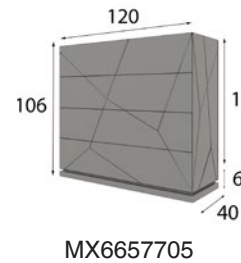

Medidas Cómoda y Sinfonier:
Opcional a elegir sin coste añadido