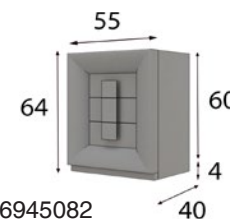

MX69

CABECERO para camas de 150 y 180 cm

MESITAS 3 Cajones ancho opcional 45 o 55 cm

Opcional a elegir:

Comoda + Espejo Cuadrado 100x100cm ó

Sinfonier + Espejo de Pie 70x170cm

* BASE DE CAMA OPCIONAL
(para todas las medidas de colchón)

MX56107 (Colchón 150)
MX56109 (Colchón 180)

Cabecero
Opcional a elegir para
camas de 150 y 180

MX6946200 (160cm)
MX6946201 (190cm)

Medidas Disponibles Mesita:
Opcional a elegir sin coste añadido

MX6945085

MX6945082

Medidas Comoda y Sinfonier:
Opcional a elegir sin coste añadido

MX6945021

MX6945024

Medidas Espejo
Opcional a elegir
sin coste añadido

MX46022

MX46020