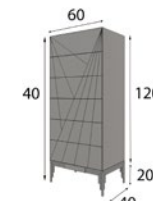

Bancada 41998
MX7956127