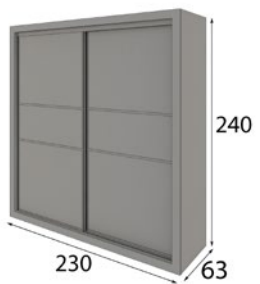

**MX73**

**MX73**

**MX59001**  
**ARMARIO DE 230 X 240 X 63cm**

**MX59000**  
**ARMARIO DE 280 X 240 X 63cm**

**MX59000ESP**  
**ANCHO ENTRE 200 y 280cm**

\* Iluminación LED ( 4 ó 6 Focos ) 80p