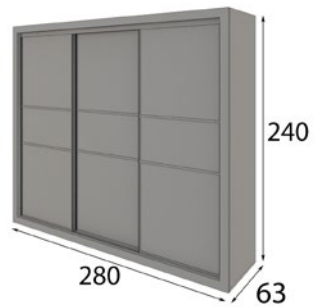

MX59001
ARMARIO DE 230 X 240 X 63cm

MX59000
ARMARIO DE 280 X 240 X 63cm

MX59000ESP
ANCHO ENTRE 200 y 280cm

* Iluminación LED (4 ó 6 Focos) 80p