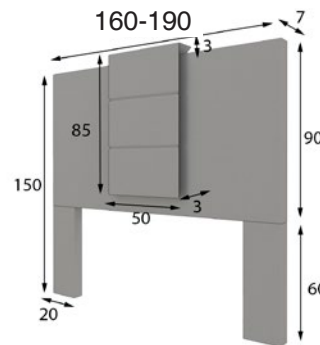

Cabecero

Opcional a elegir para camas de 150 y 180