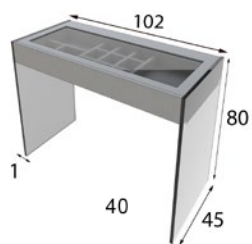

MX59

TOCADOR
MX5942517

* Patas de metacrilato