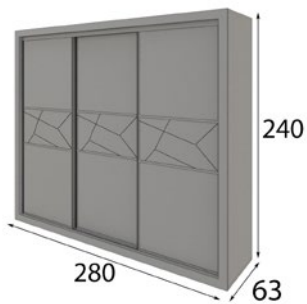

**MX59031**  
**ARMARIO DE 230 X 240 X 63cm**

**MX59030**  
**ARMARIO DE 280 X 240 X 63cm**

**MX59030ESP**  
**ANCHO ENTRE 200 y 280cm**

**\* Iluminación LED ( 4 ó 6 Focos ) 80p**