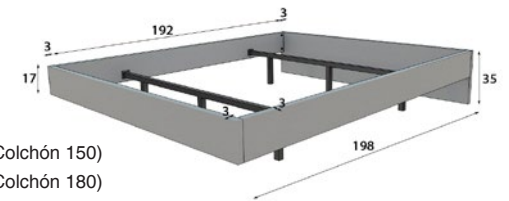

MX65

CABECERO para camas de 150 y 180 cm

MESITAS 3 Cajones ancho opcional 45 o 55 cm

Opcional a elegir:

Comoda + Espejo Cuadrado 100x100cm ó

Sinfonier + Espejo de Pie 70x170cm

TAPIZADO A ELEGIR EN CUALQUIERA DE LOS TEJIDOS DISPONIBLES EN NUESTRA CARTA DE ACABADOS

* BASE DE CAMA OPCIONAL
(para todas las medidas de colchón)

MX56107 (Colchón 150)

MX56109 (Colchón 180)