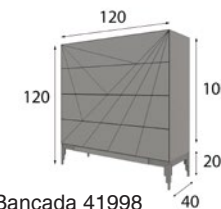

Medidas Comoda y Sinfonier:

Opcional a elegir sin coste añadido