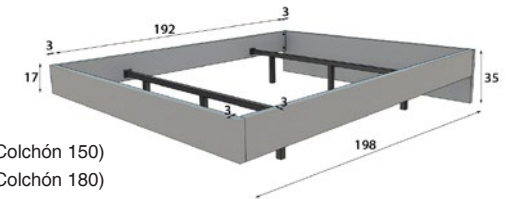

MX56107 (Colchón 150)

MX56109 (Colchón 180)