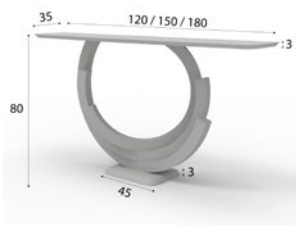

MX85

MEDIDAS CONSOLA A ELEGIR SIN COSTE AÑADIDO