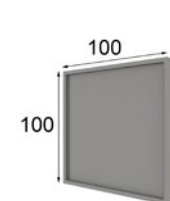

Medidas Espejo Opcional a elegir
sin coste a6nido