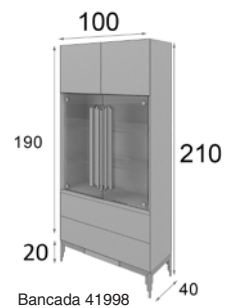

MX14

Vitrina

MX1430309

100cm x 210cm x 40cm

Extra 2 Focos Led **60p**

ACABADOS a elegir:

Cualquiera de nuestros acabados mate y metalizados.

Tapizados a elegir en cualquier tejido de nuestra carta de acabados

Los acabados en alto brillo tienen un incremento del 25% (10% solo frentes). No disponible en partes metálicas.