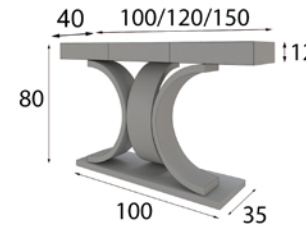

MX4242324 100cm x 80cm x 40cm (2 Cajones)

MX4242325 120cm x 80cm x 40cm (3 Cajones)

MX4242326 150cm x 80cm x 40cm (3 Cajones)

* Imprescindible fijar consola a pared.

MEDIDAS ESPEJOS A ELEGIR SIN COSTE AÑADIDO

60-80-100-120 Ø

Medidas Espejo Metálico Medidas Disponibles