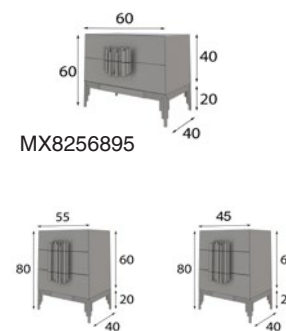

MX8256895

MX8256894

MX8256893