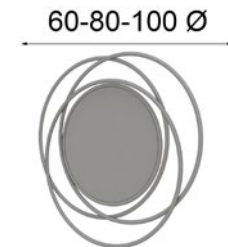

### MEDIDAS ESPEJOS A ELEGIR SIN COSTE AÑADIDO

Medidas Espejo Metálico Medidas Disponibles

**MX21030** 60cm x 60cm x 6cm

**MX21031** 80cm x 80cm x 6cm

**MX21032** 100cm x 100cm x 6cm