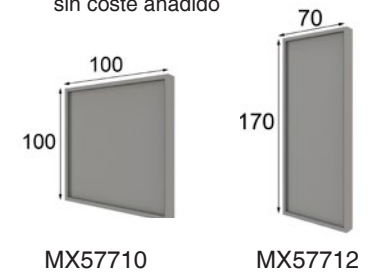

# MX75

**Cabecero**  
Medida con fuelle

**Medidas Mesita:**  
Modelo único

**Medidas C6moda y Sinfonier:**  
Opcional a elegir sin coste a1adido

**Medidas Espejo** Opcional a elegir  
sin coste a1adido