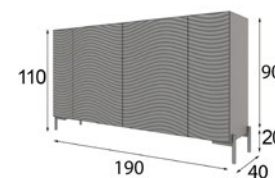

MX02

ACABADOS a elegir:

Cualquiera de nuestros acabados mate y metalizados.

Tapizados a elegir en cualquier tejido de nuestra carta de acabados

Los acabados en alto brillo tienen un incremento del 25% (10% solo frentes). No disponible en partes metálicas.

Patas 41978

Aparador

MX0241700 190cm x 110cm x 40cm

Extra Cajonera Interior **100p**

Extra 4 Focos Led **60p**