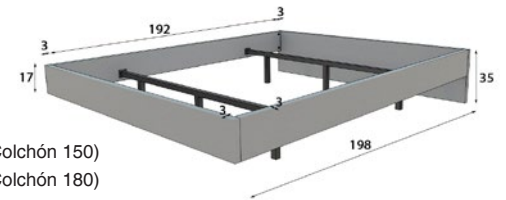

# MX74

**CABECERO** para camas de 150 y 180 cm

**MESITA** 1 cajón ancho 64cm

Opcional a elegir:

Comoda + Espejo Cuadrado 100x100cm ó

Sinfonier + Espejo de Pie 70x170cm

**\* BASE DE CAMA OPCIONAL**  
( para todas las medidas de colchón )