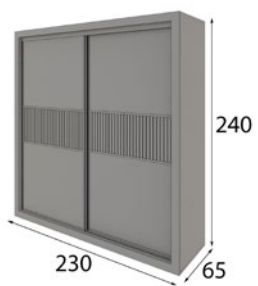

**MX92**

**MX92**

**MX59006**  
**ARMARIO DE 230 X 240 X 63cm**

**MX59005**  
**ARMARIO DE 280 X 240 X 63cm**

**MX59005ESP**  
**ANCHO ENTRE 200 y 280cm**

**\* Iluminación LED ( 4 ó 6 Focos ) 80p**