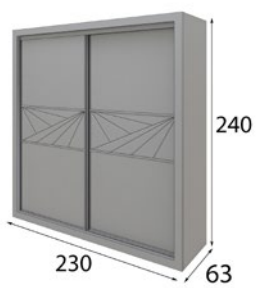

MX59016
ARMARIO DE 230 X 240 X 63cm

MX59015
ARMARIO DE 280 X 240 X 63cm

MX59015ESP
ANCHO ENTRE 200 y 280cm

* Iluminación LED (4 ó 6 Focos) 80p