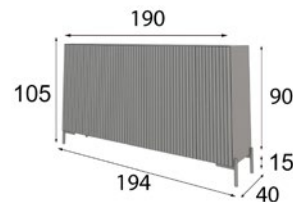

### ACABADOS a elegir:

Cualquiera de nuestros acabados mate y metalizados.

Tapizados a elegir en cualquier tejido de nuestra carta de acabados

Los acabados en alto brillo tienen un incremento del 25% (10% solo frentes). No disponible en partes metálicas.

**MX05**

**Medidas Mesa Disponibles**

- MX0541310** 140cm x 75cm x 90cm
- MX0541311** 160cm x 75cm x 90cm
- MX0541312** 180cm x 75cm x 90cm

\* **Tapa cristal grosor 1cm**

Pata 41969  
El mueble lleva pata central