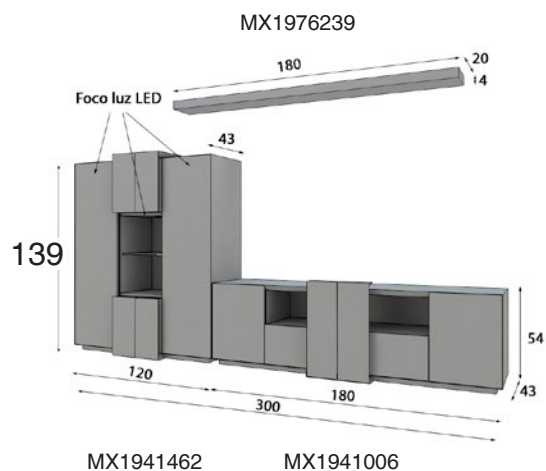

## \*Estante Opcional 60p

Sistema Focos Led Opcional:

- 1 Foco **48 p**
- 2 Focos **59 p**
- 3 Focos **72 p**
- 4 Focos **83 p**

- \* TV Disponible en 150cm ( Ref. 41007 ) al mismo coste
- \* Todos los estantes interiores son de cristal transparente