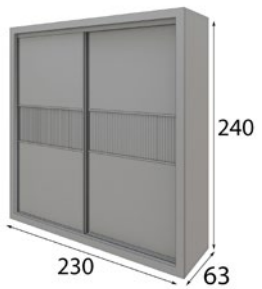

**MX59021**  
**ARMARIO DE 230 X 240 X 63cm**

**MX59020**  
**ARMARIO DE 280 X 240 X 63cm**

**MX59020ESP**  
**ANCHO ENTRE 200 y 280cm**

**\* Iluminación LED ( 4 ó 6 Focos ) 80p**