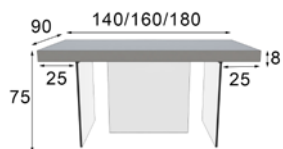

### ACABADOS a elegir:

Cualquiera de nuestros acabados mate y metalizados.

Tapizados a elegir en cualquier tejido de nuestra carta de acabados

Los acabados en alto brillo tienen un incremento del 25% (10% solo frentes). No disponible en partes metálicas.

# MX02

Medidas Mesa Disponibles

**MX0230386** 140cm x 75cm x 90cm

**MX0230387** 160cm x 75cm x 90cm

**MX0230388** 180cm x 75cm x 90cm

Extra Sistema Extensible 50cm **174p**

Altura 78 cm

\* Patas de metacrilato