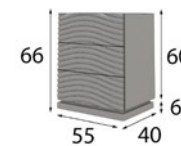

MX67

CABECERO para camas de 150 y 180 cm

MESITAS 3 Cajones ancho opcional 45 o 55 cm

Opcional a elegir:

Comoda + Espejo Cuadrado 100x100cm ó

Sinfonier + Espejo de Pie 70x170cm

* BASE DE CAMA OPCIONAL
(para todas las medidas de colchón)

MX56107 (Colchón 150)

MX56109 (Colchón 180)

Cabecero
Opcional a elegir para
camas de 150 y 180

MX6759100 (160cm)

MX6759101 (190cm)

Medidas Disponibles Mesita:
Opcional a elegir sin coste añadido

MX6741730

MX6741731

Medidas Comoda y Sinfonier:
Opcional a elegir sin coste añadido

MX6741735

MX6741737

Medidas Espejo
Opcional a elegir
sin coste añadido