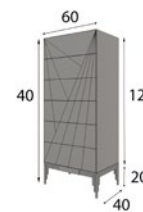

Bancada 41998
MX7856125