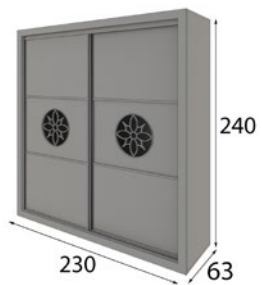

No disponible en partes metálicas.

MX69

**MX59041**  
**ARMARIO DE 230 X 240 X 63cm**

**MX59040**  
**ARMARIO DE 280 X 240 X 63cm**

**MX59040ESP**  
**ANCHO ENTRE 200 y 280cm**

\* Iluminación LED ( 4 ó 6 Focos ) 80p