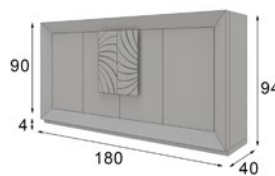

**MX10**

Medidas Mesa Disponibles

**MX1060359** 140cm x 75,5cm x 90cm

**MX1060361** 160cm x 75,5cm x 90cm

Extra Sistema Extensible 50cm **174p**

Aparador

**MX1053052** 180cm x 94cm x 40cm

Extra Cajonera Interior **100p**