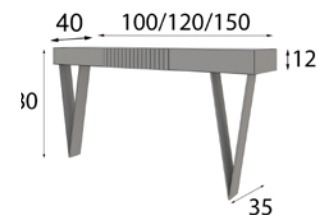

MX4042312 100cm x 80cm x 40cm (2 Cajones)

MX4042313 120cm x 80cm x 40cm (3 Cajones)

MX4042314 150cm x 80cm x 40cm (3 Cajones)

* Imprescindible fijar consola a pared.

MEDIDAS ESPEJOS A ELEGIR SIN COSTE AÑADIDO

60-80-100-120 Ø

Medidas Espejo Metálico Medidas Disponibles

MX21052 60cm x 60cm x 6cm

MX21053 80cm x 80cm x 6cm

MX21054 100cm x 100cm x 6cm

MX21055 120cm x 120cm x 6cm