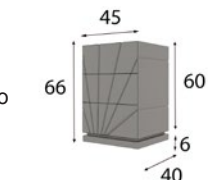

MX77

Cabecero
Medida con fuelle

Medidas Disponibles Mesita:
Opcional a elegir sin coste añadido

MX7757230

Medidas Cómoda y Sinfonier:
Opcional a elegir sin coste añadido

Medidas Espejo Opcional a elegir
sin coste añadido