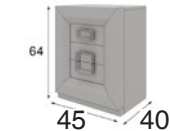

# MX63

**Cabecero**  
Medida con fuelle

MX6356545

**Medidas Disponibles Mesita:**  
Opcional a elegir sin coste añadido

MX6348813

MX6348820

MX6348819

**Medidas C6moda y Sinfonier:**  
Opcional a elegir sin coste a6nido