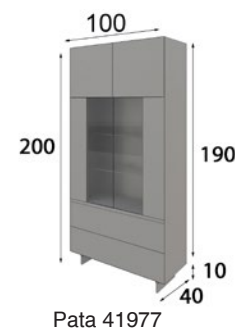

**MX11**

Vitrina

**MX1130292**

100cm x 200cm x 40cm

Extra 2 Focos Led **60p**

\* Patas de metacrilato

Vitrina

**MX1130291**