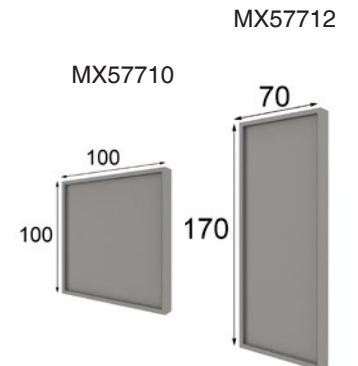

Medidas Espejo

Opcional a elegir sin coste añadido