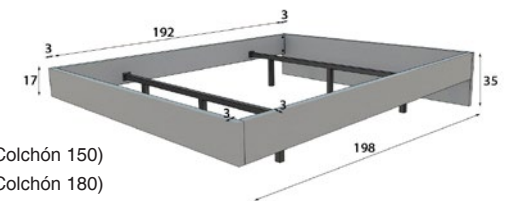

# MX60

**CABECERO** para camas de 150 y 180 cm

**MESITAS** 3 Cajones ancho opcional 45 o 55 cm

Opcional a elegir:

Comoda + Espejo Cuadrado 100x100cm ó

Sinfonier + Espejo de Pie 70x170cm

**\* BASE DE CAMA OPCIONAL**  
( para todas las medidas de colchón)