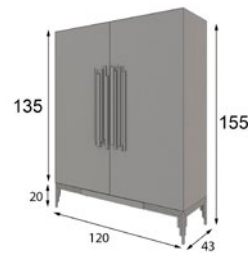

Medidas Mueble TV Disponibles  
**MX1441011** 150cm x 75cm x 40cm  
**MX1441010** 180cm x 75cm x 40cm  
 Extra 2 Focos Led **60p**

Vajillero  
**MX1441464**  
 120cm x 155cm x 43cm  
 Extra 2 Focos Led **60p**  
 Extra Cajonera Interior **100p**