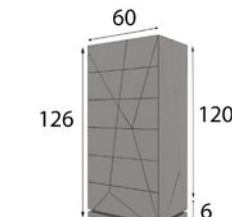

MX65

CABECERO para camas de 150 y 180 cm

MESITAS 3 Cajones ancho opcional 45 o 55 cm

Opcional a elegir:

Comoda + Espejo Cuadrado 100x100cm ó

Sinfonier + Espejo de Pie 70x170cm

TAPIZADO A ELEGIR EN CUALQUIERA DE LOS TEJIDOS DISPONIBLES EN NUESTRA CARTA DE ACABADOS

* BASE DE CAMA OPCIONAL
(para todas las medidas de colchón)

MX56107 (Colchón 150)

MX56109 (Colchón 180)

Cabecero

Opcional a elegir para camas de 150 y 180

MX6556371 (160cm)

MX6556373 (190cm)

Medidas Disponibles Mesita:

Opcional a elegir sin coste añadido

MX6557702

MX6557703

Medidas Comoda y Sinfonier:

Opcional a elegir sin coste añadido

MX6557705

MX6557707

Medidas Espejo

Opcional a elegir sin coste añadido

MX57710

MX57712