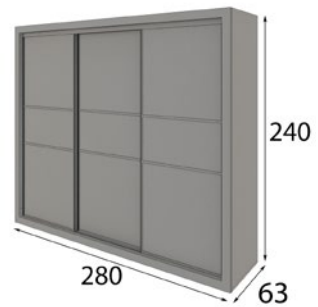

**MX83**

**MX59001**  
**ARMARIO DE 230 X 240 X 63cm**

**MX59000**  
**ARMARIO DE 280 X 240 X 63cm**

**MX59000ESP**  
**ANCHO ENTRE 200 y 280cm**

**\* Iluminación LED ( 4 ó 6 Focos ) 80p**