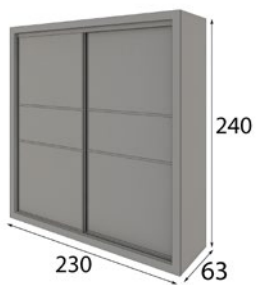

## MX82

**MX82**

**MX59001**  
**ARMARIO DE 230 X 240 X 63cm**

**MX59000**  
**ARMARIO DE 280 X 240 X 63cm**

**MX59000ESP**  
**ANCHO ENTRE 200 y 280cm**

**\* Iluminación LED ( 4 ó 6 Focos ) 80p**