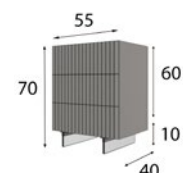

MX8041531

Medidas Comoda y Sinfonier:
Opcional a elegir sin coste añadido