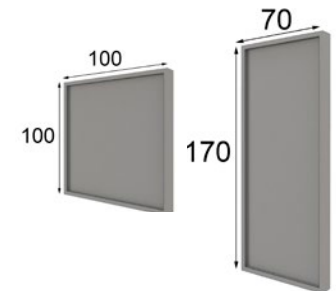

Medidas Espejo

Opcional a elegir sin coste añadido

MX57712

MX57710