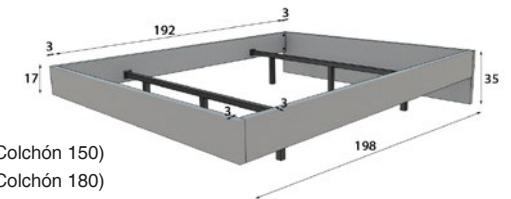

# MX80

**CABECERO** para camas de 150 y 180 cm

**MESITAS** 3 Cajones ancho opcional 45 o 55 cm

Opcional a elegir:

Comoda + Espejo Cuadrado 100x100cm ó

Sinfonier + Espejo de Pie 70x170cm

\* **BASE DE CAMA OPCIONAL**  
( para todas las medidas de colchón)