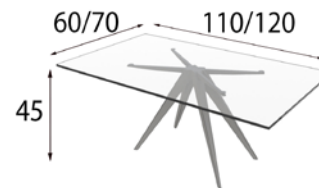

Medidas Mesa de Centro Disponibles

MX0541318 110cm x 45cm x 60cm

MX0541319 120cm x 45cm x 70cm

* Tapa cristal grosor 1cm