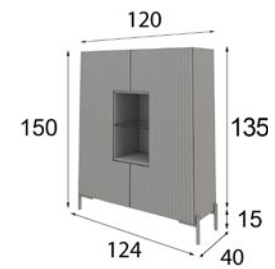

#### Medidas Mueble TV Disponibles

**MX0541511** 154cm x 70cm x 40cm

**MX0541510** 184cm x 70cm x 40cm

Extra 2 Focos Led **60p**

#### Medidas Mesa de Centro Disponibles

**MX0541318** 110cm x 45cm x 60cm

**MX0541319** 120cm x 45cm x 70cm

\* Tapa cristal grosor 1cm

Pata 41978

Pata 41978

Vitrina

**MX0541505**

104cm x 205cm x 40cm

Extra 2 Focos Led **60p**

Vitrina

**MX0541506**

104cm x 205cm x 40cm

Extra 2 Focos Led **60p**

**MX05**

Pata 41978