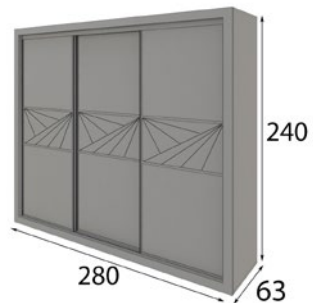

**MX60**

\* Sistema de Iluminación Led Espejo  
y Cómoda Opcional

**MX60**

\* Sistema de Iluminación Led Espejo  
y Sinfonier Opcional

MX60

**MX59016**  
ARMARIO DE 230 X 240 X 63cm

**MX59015**  
ARMARIO DE 280 X 240 X 63cm