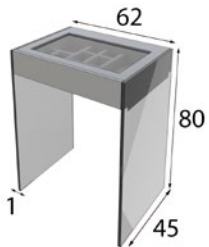

MX58

**TOCADOR
MX5842514**