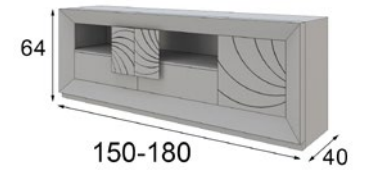

Medidas Mueble TV Disponibles

**MX1053111** 150cm x 64cm x 40cm

**MX1053121** 180cm x 64cm x 40cm

Extra 2 Focos Led **60p**

Medidas Mesa de Centro Disponibles

**MX1045936** 110cm x 45cm x 60cm ( fija )

**MX1045937** 110cm x 45cm x 60cm ( elevable )

Vitrina

**MX1053007** 110cm x 194cm x 40cm

Extra 2 Focos Led **60p**

Vitrina

**MX1053007** 110cm x 194cm x 40cm

Extra 2 Focos Led **60p**

Medidas Mueble TV Disponibles

**MX1053111** 150cm x 64cm x 40cm