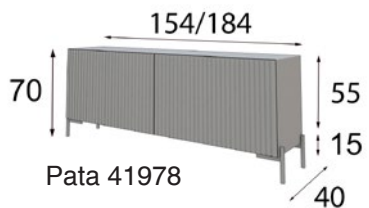

Los muebles de más de 180cm llevan una pata central de refuerzo **Pata 41969**

Medidas Mueble TV Disponibles

MX0541511 154cm x 70cm x 40cm

MX0541510 184cm x 70cm x 40cm

Extra 2 Focos Led **60p**