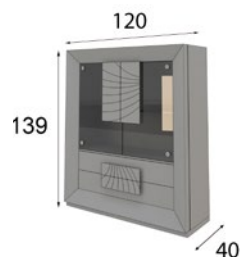

MX10

ACABADOS a elegir:

Cualquiera de nuestros acabados mate y metalizados.

Tapizados a elegir en cualquier tejido de nuestra carta de acabados

Los acabados en alto brillo tienen un incremento del 25% (10% solo frentes). No disponible en partes metálicas.

Vajillero

MX1053037

120cm x 139cm x 40cm

Extra 2 Focos Led **60p**