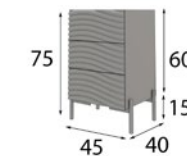

Medidas Disponibles Mesita:

Opcional a elegir sin coste añadido

MX6841730