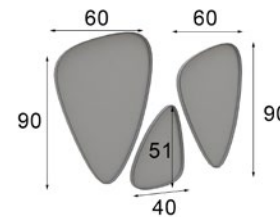

MEDIDAS JUEGO ESPEJOS

Juego de 3 espejos

MX21035

Espejo Suelto

MX21036 Grande

MX21037 Pequeño

ACABADOS a elegir:

Cualquiera de nuestros acabados mate y metalizados.

Los acabados en alto brillo tienen un incremento del 25% (10% solo frentes). No disponible en partes metálicas.

PUEDA COMBINAR ESTA CONSOLA CON CUALQUIERA DE LOS ESPEJOS QUE APARECEN EN LA COLECCIÓN