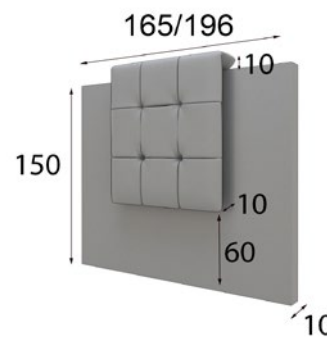

Cabecero
Opcional a elegir para
camas de 150 y 180