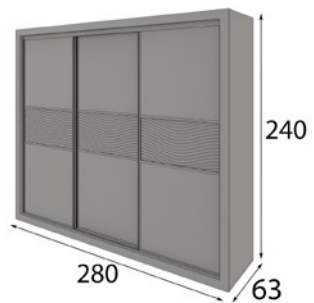

## MX67

**MX67**

**MX59026**  
**ARMARIO DE 230 X 240 X 63cm**

**MX59025**  
**ARMARIO DE 280 X 240 X 63cm**

**MX59025ESP**  
**ANCHO ENTRE 200 y 280cm**

**\* Iluminación LED ( 4 ó 6 Focos ) 80p**