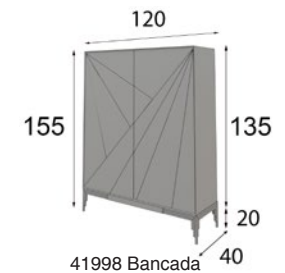

ACABADOS a elegir:

Cualquiera de nuestros acabados mate y metalizados.

Tapizados a elegir en cualquier tejido de nuestra carta de acabados

Los acabados en alto brillo tienen un incremento del 25% (10% solo frentes). No disponible en partes metálicas.

MX06

Vajillero

MX0641604

120cm x 155cm x 40cm

Extra 2 Focos Led **60p**

Extra Cajonera Interior **100p**