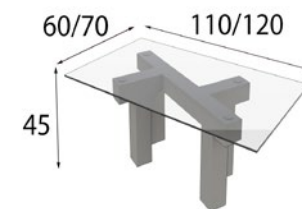

## Medidas Mesa Disponibles

**MX0841209** 140cm x 75cm x 90cm

**MX0841210** 160cm x 75cm x 90cm

**MX0841211** 180cm x 75cm x 90cm

## MX08

Medidas Mueble TV Disponibles

**MX0841007** 150cm x 54cm x 40cm

**MX0841006** 180cm x 54cm x 40cm

Extra 2 Focos Led **60p**

Medidas Mesa de Centro Disponibles

**MX0858452** 110cm x 45cm x 60cm

**MX0858453** 120cm x 45cm x 70cm