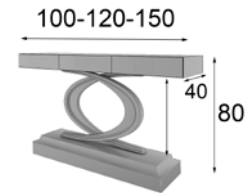

MX3440000 100cm x 80cm x 40cm (2 Cajones)

MX3440001 120cm x 80cm x 40cm (3 Cajones)

MX3440002 150cm x 80cm x 40cm (3 Cajones)

* Imprescindible fijar consola a pared.