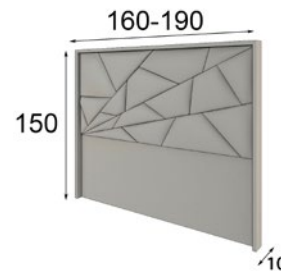

Cabecero

Opcional a elegir para camas de 150 y 180