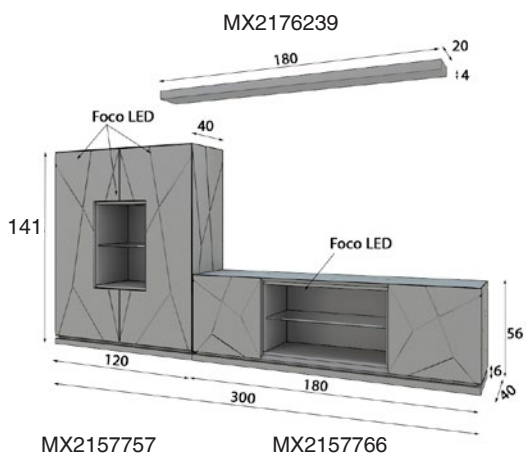

## \*Estante Opcional 60p

Sistema Focos Led Opcional:

- 1 Foco **48 p**
- 2 Focos **59 p**
- 3 Focos **72 p**
- 4 Focos **83 p**

Extra iluminación zócalo Led 90p

\* TV Disponible en 150cm al mismo coste

\* Todos los estantes interiores son de cristal transparente