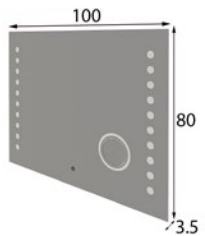

ESPEJO LED
MX21081