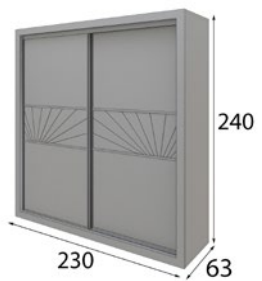

**MX59011**  
**ARMARIO DE 230 X 240 X 63cm**

**MX59010**  
**ARMARIO DE 280 X 240 X 63cm**

**MX59010ESP**  
**ANCHO ENTRE 200 y 280cm**

**\* Iluminación LED ( 4 ó 6 Focos ) 80p**