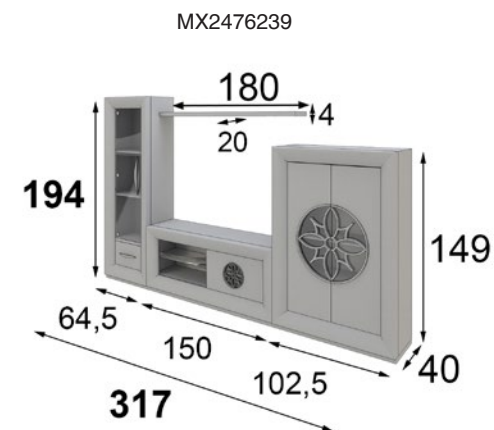

## \*Estante Opcional 60p

Sistema Focos Led Opcional:

1 Foco 48 p

2 Focos 59 p

3 Focos 72 p

4 Focos 83 p

\* Todos los estantes interiores son de cristal transparente. Tiradores y Roseta en cromado.

MX2446036 MX2446073 MX2446046