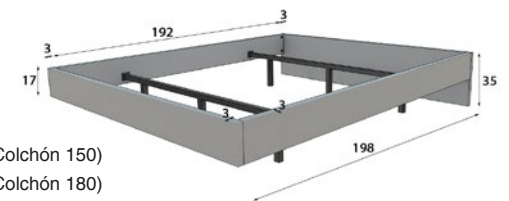

# MX71

**CABECERO** para camas de 150 y 180 cm

**MESITAS** 3 Cajones ancho opcional 45 o 55 cm

Opcional a elegir:

Comoda + Espejo Cuadrado 100x100cm ó

Sinfonier + Espejo de Pie 70x170cm

**\* BASE DE CAMA OPCIONAL**  
( para todas las medidas de colchón)