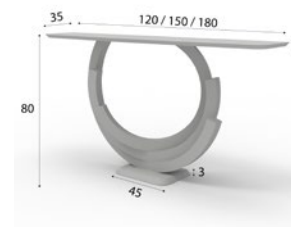

MX8442333 120cm x 80cm x 35cm

MX8442334 150cm x 80cm x 35cm

MX8442335 180cm x 80cm x 35cm

* Imprescindible fijar consola a pared.

MEDIDAS ESPEJOS A ELEGIR SIN COSTE AÑADIDO

60-80-100-120 Ø

Medidas Espejo Metálico Medidas Disponibles