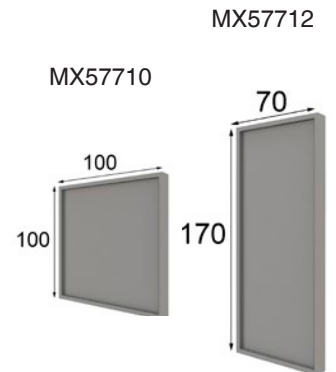

Medidas Espejo

Opcional a elegir sin coste añadido