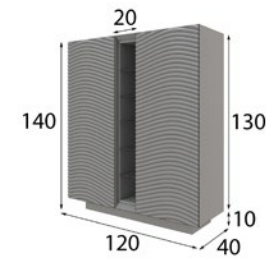

Zócalo 56479 100 x 28 cm

Vajillero

MX0341703

120cm x 140cm x 40cm

Extra 3 Focos Led **60p**

Extra Led Zócalo **30p**