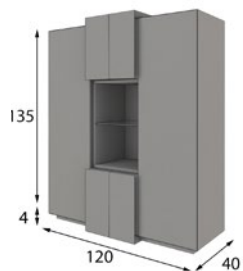

Aparador

MX0841068 190cm x 94cm x 40cm

Extra Cajonera Interior **100p**

Extra 4 Focos Led **60p**

Vajillero

MX0841462

120cm x 142cm x 40cm

Extra 3 Focos Led **60p**

ACABADOS a elegir:

Cualquiera de nuestros acabados mate y metalizados.

Tapizados a elegir en cualquier tejido de nuestra carta de acabados

Los acabados en alto brillo tienen un incremento del 25% (10% solo frentes). No disponible en partes metálicas.