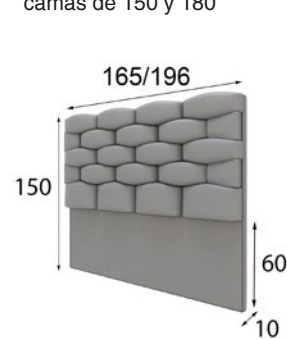

Cabecero
Opcional a elegir para
camas de 150 y 180