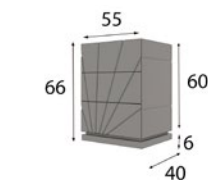

# MX77

**Cabecero**  
Medida con fuelle

MX7756059

**Medidas Disponibles Mesita:**  
Opcional a elegir sin coste añadido

MX7757233

MX7757230

MX7757231

**Medidas Cómoda y Sinfonier:**  
Opcional a elegir sin coste añadido