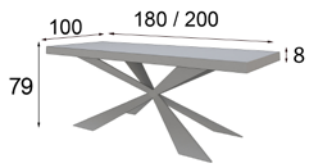

### ACABADOS a elegir:

Cualquiera de nuestros acabados mate y metalizados.

Tapizados a elegir en cualquier tejido de nuestra carta de acabados

Los acabados en alto brillo tienen un incremento del 25% (10% solo frentes). No disponible en partes metálicas.

Medidas Mesa Disponibles

**MX0941140** 180cm x 79cm x 100cm Extra Sistema Extensible 50cm **174p**

**MX0941141** 200cm x 79cm x 100cm Altura 82cm

**MX0940815** Silla

60cm x 92cm x 67cm

\*Indicar color del vivo de la silla