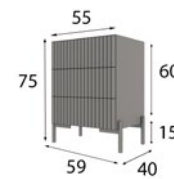

MX81

CABECERO para camas de 150 y 180 cm

MESITAS 3 Cajones ancho opcional 45 o 55 cm

Opcional a elegir:

Comoda + Espejo Cuadrado 100x100cm ó

Sinfonier + Espejo de Pie 70x170cm

* BASE DE CAMA OPCIONAL
(para todas las medidas de colchón)

MX56107 (Colchón 150)

MX56109 (Colchón 180)

Cabecero

Opcional a elegir para camas de 150 y 180

MX8141540 (160cm)

MX8141541 (190cm)

Medidas Disponibles Mesita:

Opcional a elegir sin coste añadido

MX8141530

MX8141531

Medidas Comoda y Sinfonier:

Opcional a elegir sin coste añadido

MX8141535

MX8141537

Medidas Espejo

Opcional a elegir sin coste añadido

MX21054

MX21049

Pata 41976