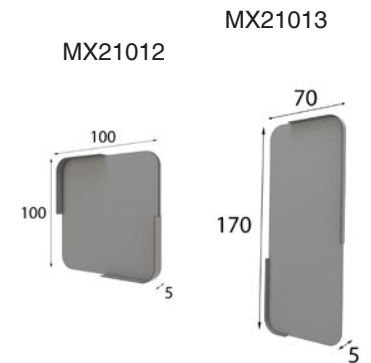

MX9256507 (165cm)

MX9256509 (196cm)

Medidas Disponibles Mesita:
Opcional a elegir sin coste añadido

MX9254830

MX9254831

Medidas Comoda y Sinfonier:
Opcional a elegir sin coste añadido

MX9254835

MX9254837

Pata 41979

Medidas Espejo
Opcional a elegir
sin coste añadido