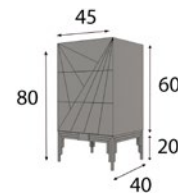

Medidas Disponibles Mesita:

Opcional a elegir sin coste añadido