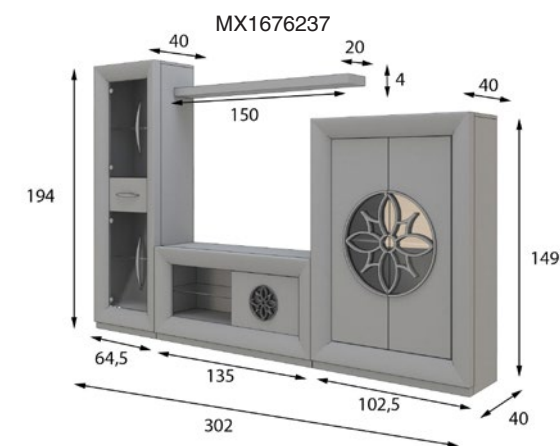

## \*Estante Opcional 60p

Sistema Focos Led Opcional:

1 Foco **48 p**

2 Focos **59 p**

3 Focos **72 p**

4 Focos **83 p**

\* Todos los estantes interiores son de cristal transparente. Tiradores y Roseta en cromado.