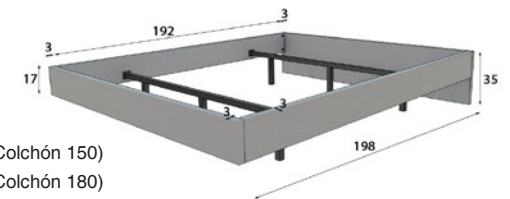

MX83

CABECERO para camas de 150 y 180 cm

MESITAS 3 Cajones ancho 45 y 55 cm / 2 Cajones 60cm

Opcional a elegir:

Comoda + Espejo Cuadrado 100x100cm ó

Sinfonier + Espejo de Pie 70x170cm

* BASE DE CAMA OPCIONAL

(para todas las medidas de colchón)

MX56107 (Colchón 150)

MX56109 (Colchón 180)