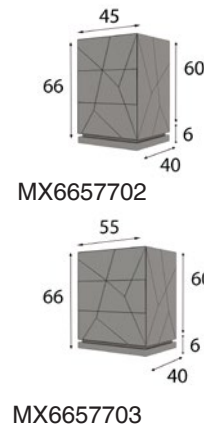

MX66

Cabecero
Medida con fuelle

Medidas Disponibles Mesita:
Opcional a elegir sin coste añadido

Medidas Cómoda y Sinfonier:
Opcional a elegir sin coste añadido

Medidas Espejo Opcional a elegir
sin coste añadido