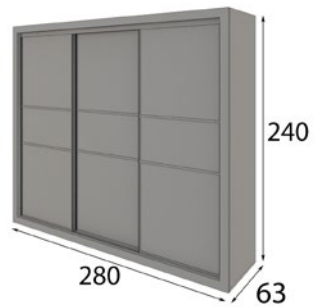

**MX73**

**MX73**

**MX59001**  
**ARMARIO DE 230 X 240 X 63cm**

**MX59000**  
**ARMARIO DE 280 X 240 X 63cm**

**MX59000ESP**  
**ANCHO ENTRE 200 y 280cm**

\* Iluminación LED ( 4 ó 6 Focos ) 80p