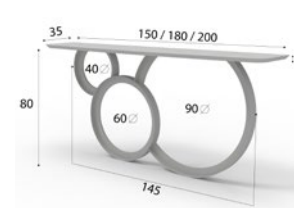

MX8642338 150cm x 80cm x 35cm

MX8642339 180cm x 80cm x 35cm

MX8642340 200cm x 80cm x 35cm

* Imprescindible fijar consola a pared.

MEDIDAS ESPEJOS A ELEGIR SIN COSTE AÑADIDO

60-80-100-120 ø

Medidas Espejo Metálico Medidas Disponibles