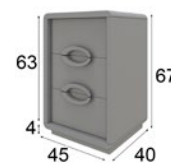

MX71

CABECERO para camas de 150 y 180 cm

MESITAS 3 Cajones ancho opcional 45 o 55 cm

Opcional a elegir:

Comoda + Espejo Cuadrado 100x100cm ó

Sinfonier + Espejo de Pie 70x170cm

* BASE DE CAMA OPCIONAL
(para todas las medidas de colchón)

MX56107 (Colchón 150)

MX56109 (Colchón 180)

Cabecero
Opcional a elegir para
camas de 150 y 180

MX7157001 (165cm)

MX7157003 (196cm)

Medidas Disponibles Mesita:
Opcional a elegir sin coste añadido

MX7154294

MX7154293

Medidas Comoda y Sinfonier:
Opcional a elegir sin coste añadido

MX7154295

MX7154296

Medidas Espejo
Opcional a elegir
sin coste añadido