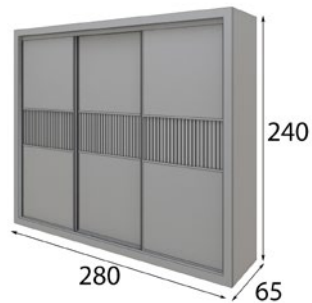

**MX92**

**MX92**

**MX59006**  
**ARMARIO DE 230 X 240 X 63cm**

**MX59005**  
**ARMARIO DE 280 X 240 X 63cm**

**MX59005ESP**  
**ANCHO ENTRE 200 y 280cm**

**\* Iluminación LED ( 4 ó 6 Focos ) 80p**