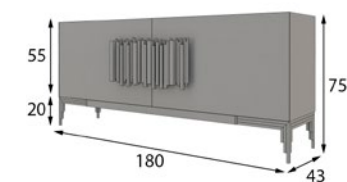

## \*Estante Opcional 60p

Sistema Focos Led Opcional:

1 Foco 48 p

2 Focos 59 p

3 Focos 72 p

4 Focos 83 p

MX1841010

MX1841464