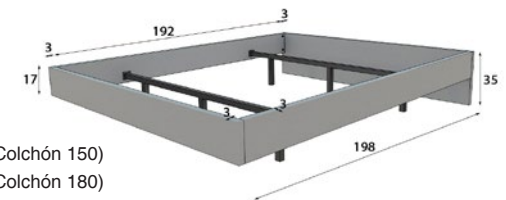

## MX75

**CABECERO** para camas de 150 y 180 cm

**MESITA** 1 cajón ancho 64cm

Opcional a elegir:

Comoda + Espejo Cuadrado 100x100cm ó

Sinfonier + Espejo de Pie 70x170cm

**\* BASE DE CAMA OPCIONAL**  
( para todas las medidas de colchón )