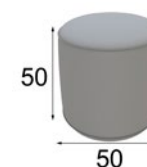

PUFF
MX45361