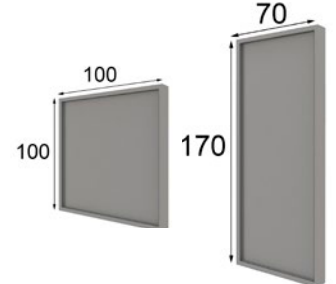

MX76

CABECERO para camas de 150 y 180 cm

MESITAS 3 Cajones ancho opcional 45 o 55 cm

Opcional a elegir:

Comoda + Espejo Cuadrado 100x100cm ó

Sinfonier + Espejo de Pie 70x170cm

TAPIZADO A ELEGIR EN CUALQUIERA DE LOS TEJIDOS DISPONIBLES EN NUESTRA CARTA DE ACABADOS

* **BASE DE CAMA OPCIONAL**
(para todas las medidas de colchón)

MX56107 (Colchón 150)

MX56109 (Colchón 180)

Cabecero

Opcional a elegir para camas de 150 y 180

MX7656741 (160cm)

MX7656743 (190cm)

Medidas Disponibles Mesita:

Opcional a elegir sin coste añadido

MX7657230

MX7657231

Medidas Comoda y Sinfonier:

Opcional a elegir sin coste añadido

MX7657235

MX7657237

Medidas Espejo

Opcional a elegir sin coste añadido

MX57710

MX57712