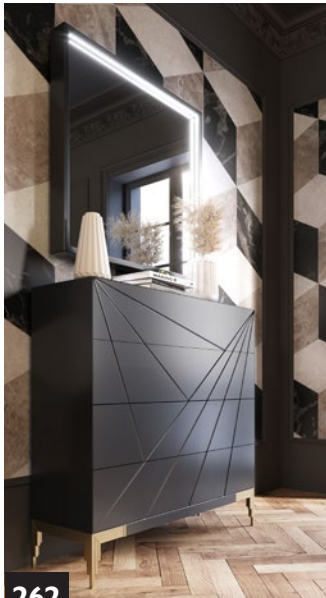

MX78

CABECERO para camas de 150 y 180 cm

MESITAS 3 Cajones ancho opcional 45 o 55 cm

Opcional a elegir:

Comoda + Espejo Cuadrado 100x100cm ó

Sinfonier + Espejo de Pie 70x170cm

TAPIZADO A ELEGIR EN CUALQUIERA DE LOS TEJIDOS DISPONIBLES EN NUESTRA CARTA DE ACABADOS

* BASE DE CAMA OPCIONAL
(para todas las medidas de colchón)

MX56107 (Colchón 150)

MX56109 (Colchón 180)

Cabecero

Opcional a elegir para camas de 150 y 180

MX7856395 (160cm)

MX7856397 (190cm)

Medidas Disponibles Mesita:

Opcional a elegir sin coste añadido

Bancada 41998
MX7856120

Bancada 41998
MX7856121

Medidas Comoda y Sinfonier:

Opcional a elegir sin coste añadido

Bancada 41998
MX7856125

Bancada 41998
MX7856127

Medidas Espejo

Opcional a elegir sin coste añadido

MX57712

MX57710