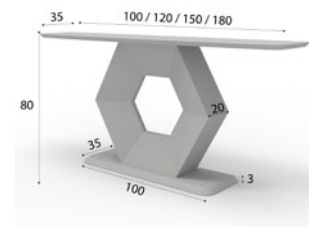

MX9042347 100cm x 80cm x 35cm

MX9042348 120cm x 80cm x 35cm

MX9042349 150cm x 80cm x 35cm

MX9042350 180cm x 80cm x 35cm

* Imprescindible fijar consola a pared.