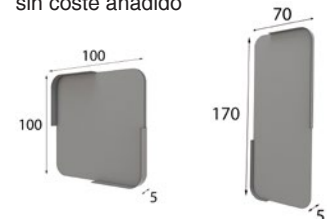

MX21013

Medidas Espejo Opcional a elegir
sin coste a1adido

MX21012