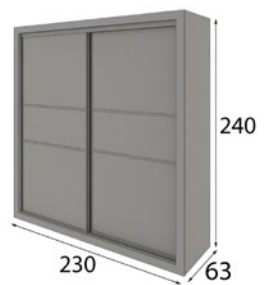

**MX83**

**MX59001**  
**ARMARIO DE 230 X 240 X 63cm**

**MX59000**  
**ARMARIO DE 280 X 240 X 63cm**

**MX59000ESP**  
**ANCHO ENTRE 200 y 280cm**

**\* Iluminación LED ( 4 ó 6 Focos ) 80p**