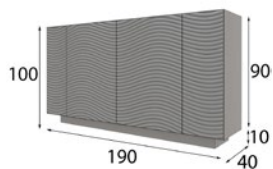

### Medidas Mesa Disponibles

**MX0330386** 140cm x 75cm x 90cm

**MX0330387** 160cm x 75cm x 90cm

**MX0330388** 180cm x 75cm x 90cm

\* Patas de metacrilato

Extra Sistema Extensible 50cm **174p**

Altura 78 cm