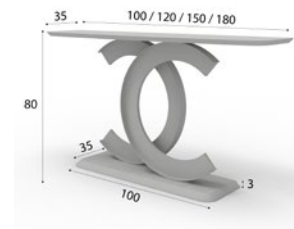

MX8942342 100cm x 80cm x 35cm

MX8942343 120cm x 80cm x 35cm

MX8942344 150cm x 80cm x 35cm

MX8942345 180cm x 80cm x 35cm

* Imprescindible fijar consola a pared.