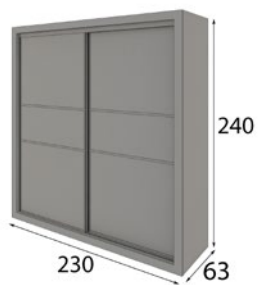

MX59001
ARMARIO DE 230 X 240 X 63cm

MX59000
ARMARIO DE 280 X 240 X 63cm

MX59000ESP
ANCHO ENTRE 200 y 280cm

* Iluminación LED (4 ó 6 Focos) 80p