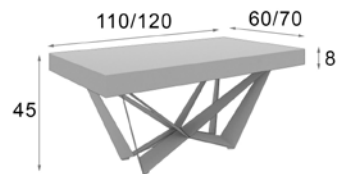

## Medidas Mesa de Centro Disponibles

**MX1249284** 110cm x 45cm x 60cm ( fija )

**MX1249285** 120cm x 45cm x 70cm ( fija )

**MX1249286** 110cm x 45cm x 60cm ( elevable )

**MX1249287** 120cm x 45cm x 70cm ( elevable )