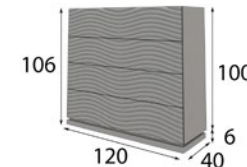

MX6741731

Medidas Comoda y Sinfonier:
Opcional a elegir sin coste añadido

MX6741735