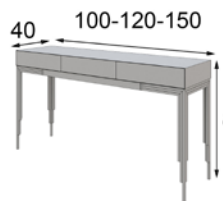

## MEDIDAS CONSOLA A ELEGIR SIN COSTE AÑADIDO

**MX3740250** 100cm x 80cm x 40cm ( 2 Cajones )

**MX3740251** 120cm x 80cm x 40cm ( 3 Cajones )

**MX3740252** 150cm x 80cm x 40cm ( 3 Cajones )