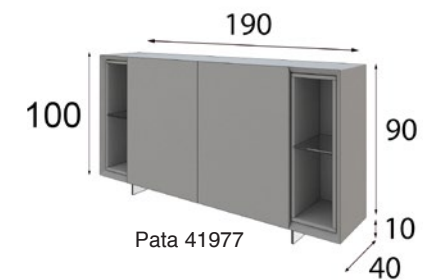

Vajillero

**MX1053037**

120cm x 139cm x 40cm

Extra 2 Focos Led **60p**

**MX11**

Medidas Mesa Disponibles

**MX1130386** 140cm x 75cm x 90cm

**MX1130387** 160cm x 75cm x 90cm

**MX1130388** 180cm x 75cm x 90cm

\* Patas de metacrilato

**MX1148881** Silla

48cm x 114cm x 50cm

Aparador

**MX1130299**

190cm x 110cm x 40cm

Extra 4 Focos Led **60p**