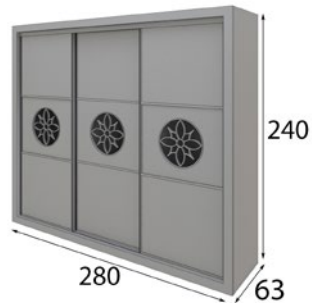

## MX70

MX70

**MX59041**  
**ARMARIO DE 230 X 240 X 63cm**

**MX59040**  
**ARMARIO DE 280 X 240 X 63cm**

**MX59040ESP**  
**ANCHO ENTRE 200 y 280cm**

**\* Iluminación LED ( 4 ó 6 Focos ) 80p**