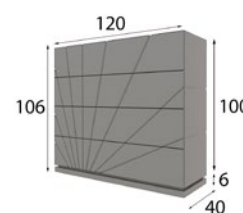

Medidas Cómoda y Sinfonier:
Opcional a elegir sin coste añadido

MX7757235