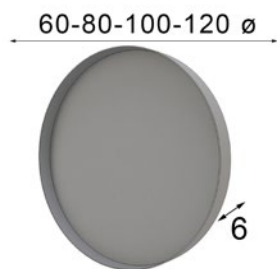

## MEDIDAS ESPEJOS A ELEGIR SIN COSTE AÑADIDO

Medidas Espejo Metálico Medidas Disponibles

**MX58531** 60cm x 60cm x 6cm

**MX58527** 80cm x 80cm x 6cm

**MX58528** 100cm x 100cm x 6cm

**MX58529** 120cm x 120cm x 6cm