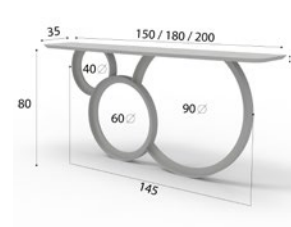

MX8742338 150cm x 80cm x 35cm

MX8742339 180cm x 80cm x 35cm

MX8742340 200cm x 80cm x 35cm

* Imprescindible fijar consola a pared.

MEDIDAS ESPEJOS A ELEGIR SIN COSTE AÑADIDO

60-80-100-120 $\varnothing$

Medidas Espejo Metálico Medidas Disponibles

MX58531 60cm x 60cm x 6cm

MX58527 80cm x 80cm x 6cm

MX58528 100cm x 100cm x 6cm

MX58529 120cm x 120cm x 6cm