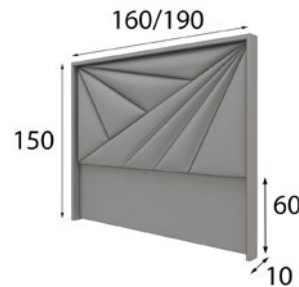

Cabecero

Opcional a elegir para camas de 150 y 180