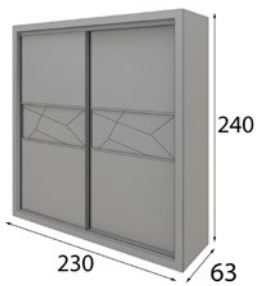

**MX59031**  
**ARMARIO DE 230 X 240 X 63cm**

**MX59030**  
**ARMARIO DE 280 X 240 X 63cm**

**MX59030ESP**  
**ANCHO ENTRE 200 y 280cm**

**\* Iluminación LED ( 4 ó 6 Focos ) 80p**