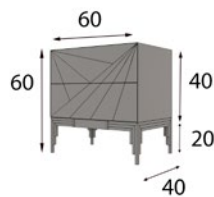

Medidas Disponibles Mesita:
Opcional a elegir sin coste añadido

Bancada 41998
MX7956116