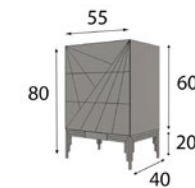

Bancada 41998
MX7856120