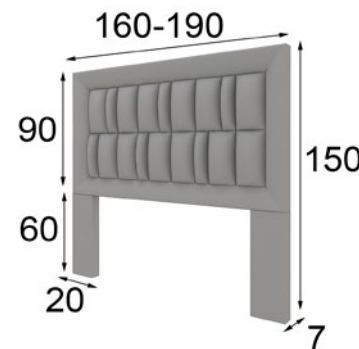

Cabecero
Opcional a elegir para
camas de 150 y 180