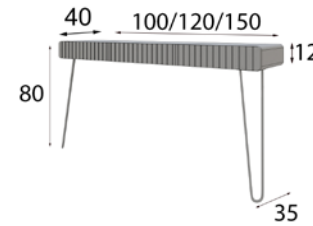

MX3842300 100cm x 80cm x 40cm (2 Cajones)

MX3842301 120cm x 80cm x 40cm (3 Cajones)

MX3842302 150cm x 80cm x 40cm (3 Cajones)

* Imprescindible fijar consola a pared.