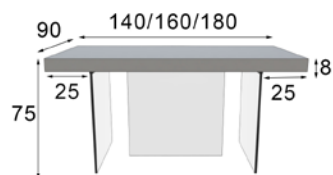

Vajillero

**MX1053037**

120cm x 139cm x 40cm

Extra 2 Focos Led **60p**

**MX11**

Medidas Mesa Disponibles

**MX1130386** 140cm x 75cm x 90cm

**MX1130387** 160cm x 75cm x 90cm