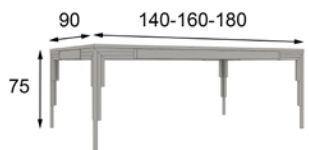

Vitrina

**MX1330309**

100cm x 210cm x 40cm

Extra 2 Focos Led **60p**

**MX14**

**Medidas Mesa Disponibles**

**MX1430350** 140cm x 75cm x 90cm

**MX1430351** 160cm x 75cm x 90cm