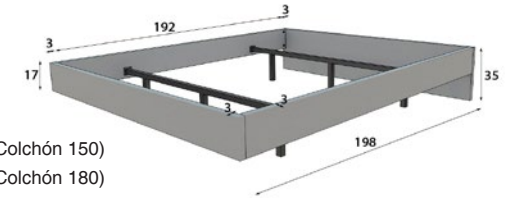

# MX92

**CABECERO** para camas de 150 y 180 cm

**MESITAS** 3 Cajones ancho opcional 45 o 55 cm

Opcional a elegir:

Comoda + Espejo Cuadrado 100x100cm ó

Sinfonier + Espejo de Pie 70x170cm

**\* BASE DE CAMA OPCIONAL**  
( para todas las medidas de colchón )