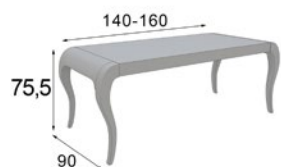

### ACABADOS a elegir:

Cualquiera de nuestros acabados mate y metalizados.

Tapizados a elegir en cualquier tejido de nuestra carta de acabados

Los acabados en alto brillo tienen un incremento del 25% (10% solo frentes). No disponible en partes metálicas.

**MX10**

Medidas Mesa Disponibles

**MX1060359** 140cm x 75,5cm x 90cm

**MX1060361** 160cm x 75,5cm x 90cm

Extra Sistema Extensible 50cm **174p**

Aparador

**MX1053052** 180cm x 94cm x 40cm

Extra Cajonera Interior **100p**