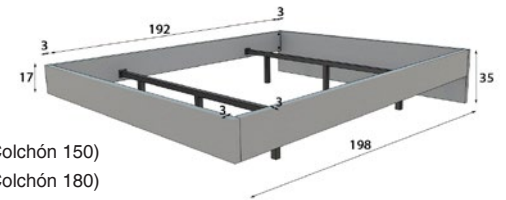

# MX67

**CABECERO** para camas de 150 y 180 cm

**MESITAS** 3 Cajones ancho opcional 45 o 55 cm

Opcional a elegir:

Comoda + Espejo Cuadrado 100x100cm ó

Sinfonier + Espejo de Pie 70x170cm

**\* BASE DE CAMA OPCIONAL**  
( para todas las medidas de colchón)