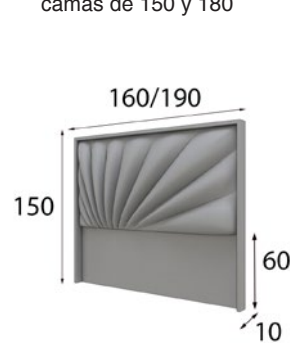

Cabecero

Opcional a elegir para camas de 150 y 180