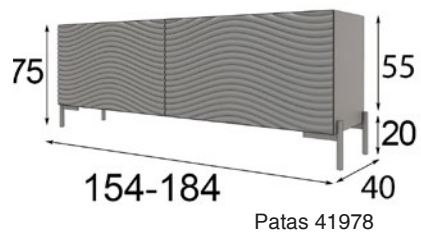

# MX02

Patas 41978

Vajillero

**MX0241703**

120cm x 150cm x 40cm

Extra 3 Focos Led **60p**

Patas 41978

Vitrina

**MX0241705**

110cm x 210cm x 40cm

Extra 3 Focos Led **60p**

Medidas Mueble TV Disponibles

**MX0241711** 154cm x 75cm x 40cm

**MX0241710** 184cm x 75cm x 40cm

Extra 2 Focos Led **60p**

Medidas Mesa de Centro

**MX0230348** 110cm x 45cm x 60cm ( elevable )

**MX0230349** 120cm x 45cm x 70cm ( elevable )

**MX0230346** 110cm x 45cm x 60cm ( fija )

**MX0230347** 120cm x 45cm x 70cm ( fija )

MX03

MX03

Zócalo 56531 ( TV 150 cm )