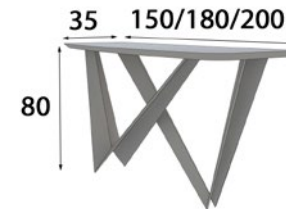

MX3342316 150cm x 80cm x 35cm

MX3342317 180cm x 80cm x 35cm

MX3342318 200cm x 80cm x 35cm

* Imprescindible fijar consola a pared.