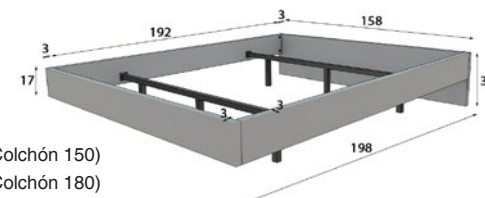

## MX79

**CABECERO** para camas de 150 y 180 cm

**MESITAS** 3 Cajones ancho 45 y 55 cm / 2 Cajones 60cm

Opcional a elegir:

Comoda + Espejo Cuadrado 100x100cm ó

Sinfonier + Espejo de Pie 70x170cm

**\* BASE DE CAMA OPCIONAL**  
( para todas las medidas de colchón )