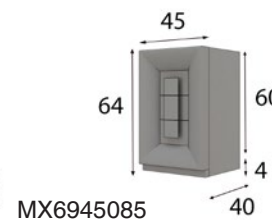

MX6946200 (160cm)
MX6946201 (190cm)

Medidas Disponibles Mesita:
Opcional a elegir sin coste añadido