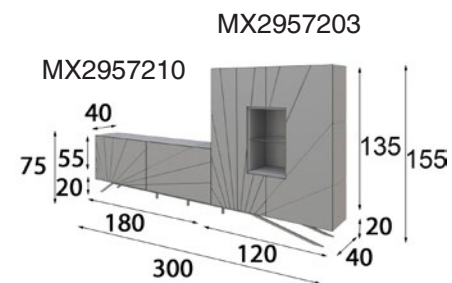

MX29

ACABADOS a elegir:

Cualquiera de nuestros acabados mate y metalizados.

Los acabados en alto brillo tienen un incremento del 25% (10% solo frentes). No disponible en partes metálicas.

*Estante Opcional 60p

Sistema Focos Led Opcional:

- 1 Foco **48 p**
- 2 Focos **59 p**
- 3 Focos **72 p**
- 4 Focos **83 p**

Cajonera Opcional

Cajonera Interior TV **85 p**

Bancada 41971