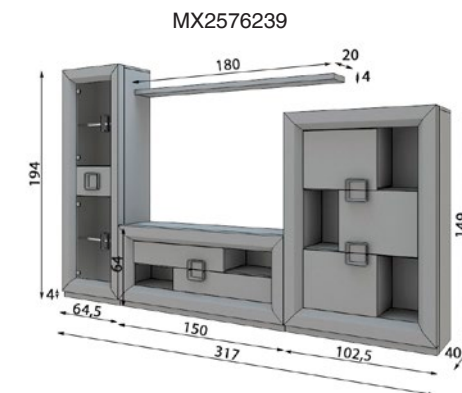

## \*Estante Opcional 60p

Sistema Focos Led Opcional:

1 Foco 48 p

2 Focos 59 p

3 Focos 72 p

4 Focos 83 p

\* Todos los estantes interiores son de cristal transparente

MX2548736 MX2548795 MX2548743