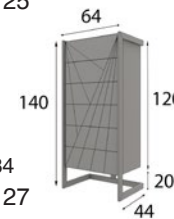

Base 41983
MX7456125