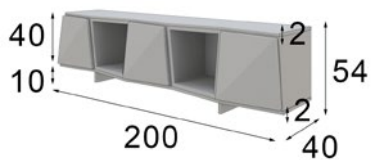

MX01

Medidas Mueble TV Disponibles

**MX0141045** 160cm x 54cm x 40cm

**MX0141041** 200cm x 54cm x 40cm

Extra 2 Focos Led **60p**

Patas 41989

Medidas Mesa de Centro Disponibles

**MX0158479** 110cm x 45cm x 60cm