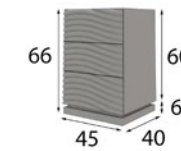

MX6759100 (160cm)

MX6759101 (190cm)

Medidas Disponibles Mesita:
Opcional a elegir sin coste añadido

MX6741730