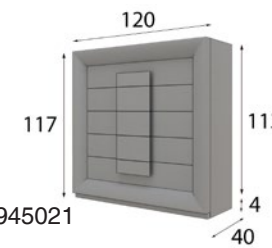

MX6945082

Medidas Comoda y Sinfonier:
Opcional a elegir sin coste añadido