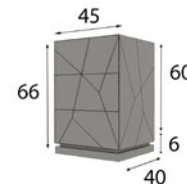

Medidas Disponibles Mesita:

Opcional a elegir sin coste añadido

MX6557702