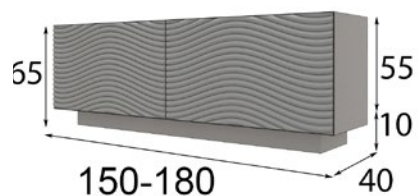

**MX0241705**

110cm x 210cm x 40cm

Extra 3 Focos Led **60p**

Medidas Mueble TV Disponibles

**MX0241711** 154cm x 75cm x 40cm

**MX0241710** 184cm x 75cm x 40cm

Extra 2 Focos Led **60p**

Medidas Mesa de Centro

**MX0230348** 110cm x 45cm x 60cm ( elevable )

**MX0230349** 120cm x 45cm x 70cm ( elevable )

**MX0230346** 110cm x 45cm x 60cm ( fija )

**MX0230347** 120cm x 45cm x 70cm ( fija )

MX03

MX03

Zócalo 56531 ( TV 150 cm )