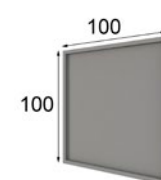

Medidas Espejo Opcional a elegir
sin coste añadido

MX57710