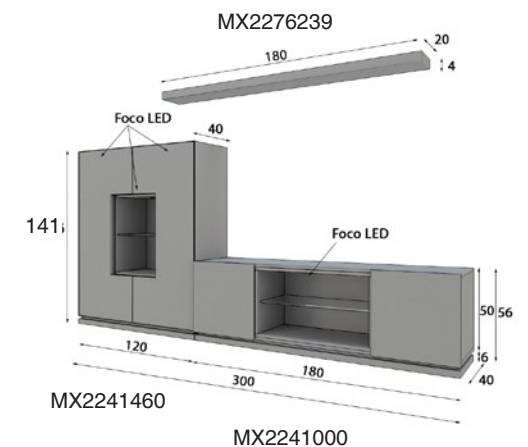

## \*Estante Opcional 60p

Sistema Focos Led Opcional:

- 1 Foco 48 p
- 2 Focos 59 p
- 3 Focos 72 p
- 4 Focos 83 p

Extra iluminación zócalo Led 90p

\* TV Disponible en 150cm ( Ref. 41001 ) al mismo coste

\* Todos los estantes interiores son de cristal transparente