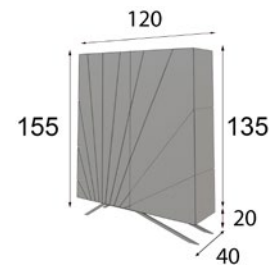

Bancada 41971

Vajillero

MX0757204

120cm x 155cm x 40cm

Extra 2 Focos Led **60p**

Extra Cajonera Interior **100p**

ACABADOS a elegir:

Cualquiera de nuestros acabados mate y metalizados.

Tapizados a elegir en cualquier tejido de nuestra carta de acabados

Los acabados en alto brillo tienen un incremento del 25% (10% solo frentes). No disponible en partes metálicas.