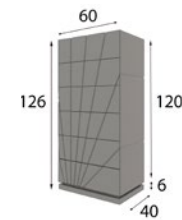

MX77

Cabecero
Medida con fuelle

Medidas Disponibles Mesita:
Opcional a elegir sin coste añadido

Medidas Cómoda y Sinfonier:
Opcional a elegir sin coste añadido

MX7757237

Medidas Espejo Opcional a elegir
sin coste añadido