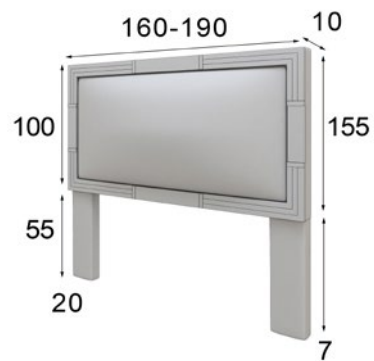

Cabecero

Opcional a elegir para camas de 150 y 180