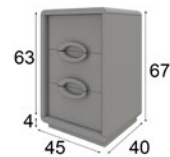

MX72

Cabecero
Medida con fuelle

Medidas Disponibles Mesita:
Opcional a elegir sin coste añadido

MX7254293

Medidas C6moda y Sinfonier:
Opcional a elegir sin coste a1adido

Medidas Espejo Opcional a elegir
sin coste a1adido