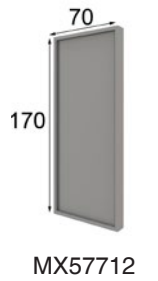

# MX66

**Cabecero**  
Medida con fuelle

**Medidas Disponibles Mesita:**  
Opcional a elegir sin coste añadido

**Medidas Cómoda y Sinfonier:**  
Opcional a elegir sin coste añadido

**Medidas Espejo** Opcional a elegir  
sin coste añadido