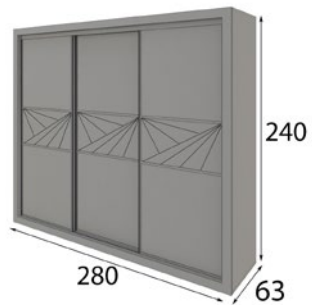

MX59016
ARMARIO DE 230 X 240 X 63cm

MX59015
ARMARIO DE 280 X 240 X 63cm

MX59015ESP
ANCHO ENTRE 200 y 280cm

* Iluminación LED (4 ó 6 Focos) 80p