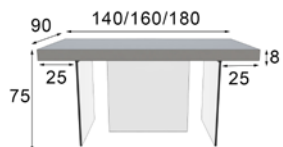

#### Medidas Mesa de Centro

**MX0330348** 110cm x 45cm x 60cm ( elevable )

**MX0330349** 120cm x 45cm x 70cm ( elevable )

**MX0330346** 110cm x 45cm x 60cm ( fija )

**MX0330347** 120cm x 45cm x 70cm ( fija )

### Medidas Mesa Disponibles

**MX0330386** 140cm x 75cm x 90cm

**MX0330387** 160cm x 75cm x 90cm

**MX0330388** 180cm x 75cm x 90cm

\* Patas de metacrilato

Extra Sistema Extensible 50cm **174p**

Altura 78 cm