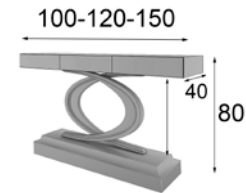

MX3540000 100cm x 80cm x 40cm (2 Cajones)

MX3540001 120cm x 80cm x 40cm (3 Cajones)

MX3540002 150cm x 80cm x 40cm (3 Cajones)

* Imprescindible fijar consola a pared.