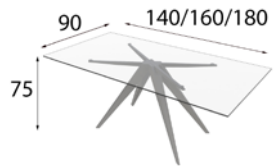

### ACABADOS a elegir:

Cualquiera de nuestros acabados mate y metalizados.

Tapizados a elegir en cualquier tejido de nuestra carta de acabados

Los acabados en alto brillo tienen un incremento del 25% (10% solo frentes). No disponible en partes metálicas.

**MX05**

**Medidas Mesa Disponibles**

- MX0541310** 140cm x 75cm x 90cm
- MX0541311** 160cm x 75cm x 90cm
- MX0541312** 180cm x 75cm x 90cm

\* **Tapa cristal grosor 1cm**

Pata 41969  
El mueble lleva pata central