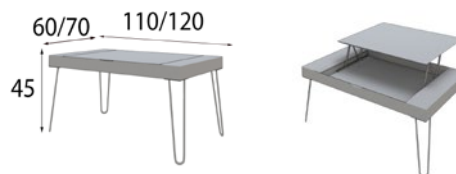

### ACABADOS a elegir:

Cualquiera de nuestros acabados mate y metalizados.

Tapizados a elegir en cualquier tejido de nuestra carta de acabados

Los acabados en alto brillo tienen un incremento del 25% (10% solo frentes). No disponible en partes metálicas.

Medidas Mueble TV Disponibles

**MX0454811** 150cm x 75cm x 40cm

**MX0454810** 180cm x 75cm x 40cm

Extra 2 Focos Led **60p**

Medidas Mesa de Centro

**MX0441338** 110cm x 45cm x 60cm ( elevable )

**MX0441339** 120cm x 45cm x 70cm ( elevable )