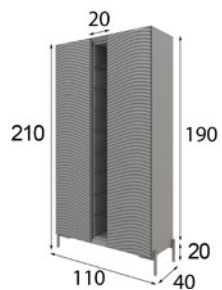

# MX02

Patas 41978

Vajillero

**MX0241703**

120cm x 150cm x 40cm

Extra 3 Focos Led **60p**

Patas 41978

Vitrina

**MX0241705**

110cm x 210cm x 40cm

Extra 3 Focos Led **60p**

Medidas Mueble TV Disponibles

**MX0241711** 154cm x 75cm x 40cm

**MX0241710** 184cm x 75cm x 40cm

Extra 2 Focos Led **60p**

Medidas Mesa de Centro