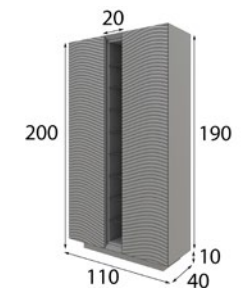

## MX03

Zócalo 56479 100 x 28 cm

Vajillero

**MX0341703**

120cm x 140cm x 40cm

Extra 3 Focos Led **60p**

Extra Led Zócalo **30p**

Zócalo 56529 90 x 28 cm