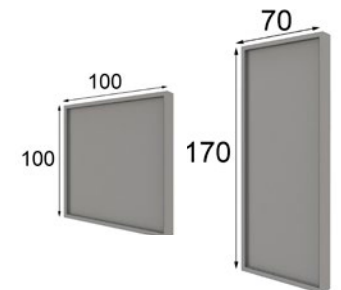

Pata Metacrilato 41977