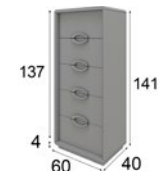

MX72

Cabecero
Medida con fuelle

Medidas Disponibles Mesita:
Opcional a elegir sin coste añadido

Medidas C6moda y Sinfonier:
Opcional a elegir sin coste a1adido

MX7254296

Medidas Espejo Opcional a elegir
sin coste a1adido