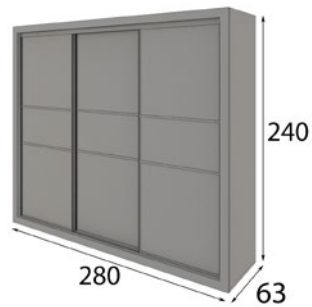

**MX59001**  
**ARMARIO DE 230 X 240 X 63cm**

**MX59000**  
**ARMARIO DE 280 X 240 X 63cm**

**MX59000ESP**  
**ANCHO ENTRE 200 y 280cm**

**\* Iluminación LED ( 4 ó 6 Focos ) 80p**