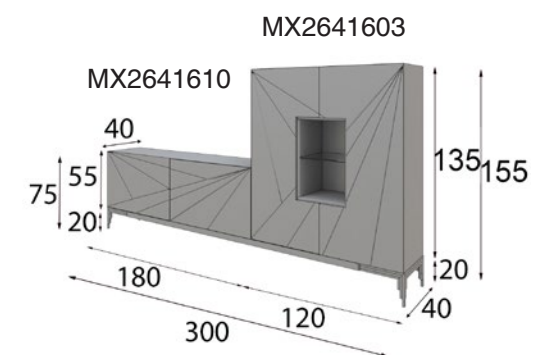

Bancada 41998