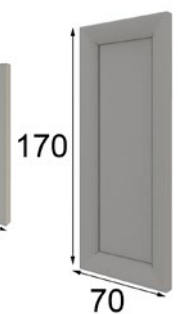

MX69

CABECERO para camas de 150 y 180 cm

MESITAS 3 Cajones ancho opcional 45 o 55 cm

Opcional a elegir:

Comoda + Espejo Cuadrado 100x100cm ó

Sinfonier + Espejo de Pie 70x170cm

* BASE DE CAMA OPCIONAL
(para todas las medidas de colchón)

MX56107 (Colchón 150)
MX56109 (Colchón 180)

Cabecero
Opcional a elegir para
camas de 150 y 180

MX6946200 (160cm)
MX6946201 (190cm)

Medidas Disponibles Mesita:
Opcional a elegir sin coste añadido

MX6945085

MX6945082

Medidas Comoda y Sinfonier:
Opcional a elegir sin coste añadido

MX6945021

MX6945024

Medidas Espejo
Opcional a elegir
sin coste añadido

MX46022

MX46020