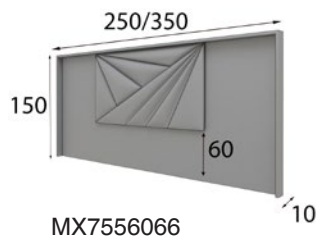

MX75

Cabecero
Medida con fuelle