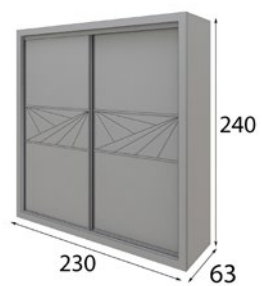

**MX60**

\* Sistema de Iluminación Led Espejo  
y Cómoda Opcional

**MX60**

\* Sistema de Iluminación Led Espejo  
y Sinfonier Opcional

MX60

**MX59016**  
ARMARIO DE 230 X 240 X 63cm

**MX59015**  
ARMARIO DE 280 X 240 X 63cm