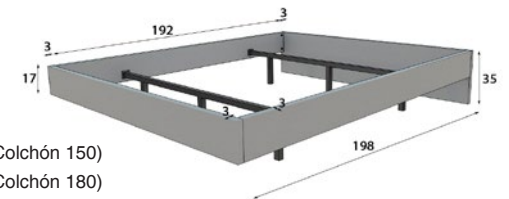

MX78

CABECERO para camas de 150 y 180 cm

MESITAS 3 Cajones ancho opcional 45 o 55 cm

Opcional a elegir:

Comoda + Espejo Cuadrado 100x100cm ó

Sinfonier + Espejo de Pie 70x170cm

TAPIZADO A ELEGIR EN CUALQUIERA DE LOS TEJIDOS DISPONIBLES EN NUESTRA CARTA DE ACABADOS

* BASE DE CAMA OPCIONAL
(para todas las medidas de colchón)

MX56107 (Colchón 150)

MX56109 (Colchón 180)