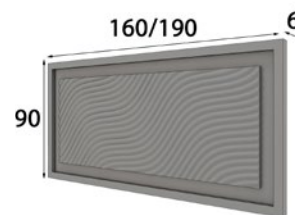

Cabecero

Opcional a elegir para camas de 150 y 180