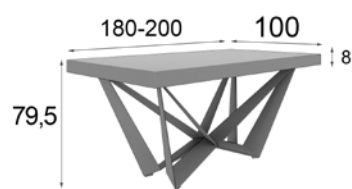

100cm x 200cm x 40cm

Extra 2 Focos Led **60p**

\* Patas de metacrilato

**MX12**

Medidas Mesa Disponibles

**MX1241131** 180cm x 79,5cm x 100cm

**MX1241132** 200cm x 79,5cm x 100cm

Extra Sistema Extensible 50cm **174p**

Altura 82,5cm

**MX1240816** Silla

70cm x 85cm x 65cm