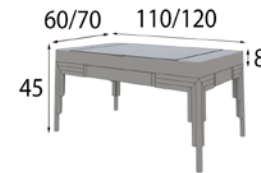

Medidas Mesa de Centro

**MX1430336** 110cm x 45cm x 60cm ( fija )

**MX1430337** 120cm x 45cm x 70cm ( fija )

**MX1430342** 110cm x 45cm x 60cm ( elevable )

**MX1430343** 120cm x 45cm x 70cm ( elevable )