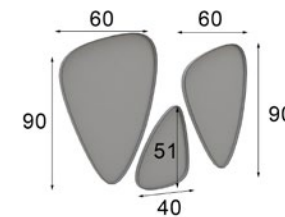

MEDIDAS JUEGO ESPEJOS

Juego de 3 espejos

MX21035

Espejo Suelto

MX21036 Grande

MX21037 Pequeño

ACABADOS a elegir:

Cualquiera de nuestros acabados mate y metalizados.

Los acabados en alto brillo tienen un incremento del 25% (10% solo frentes). No disponible en partes metálicas.

PUEDA COMBINAR ESTA CONSOLA CON CUALQUIERA DE LOS ESPEJOS QUE APARECEN EN LA COLECCIÓN