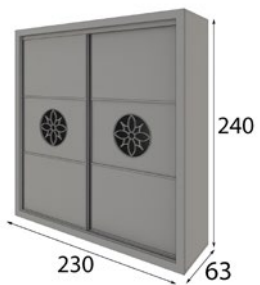

## MX70

MX70

**MX59041**  
**ARMARIO DE 230 X 240 X 63cm**

**MX59040**  
**ARMARIO DE 280 X 240 X 63cm**

**MX59040ESP**  
**ANCHO ENTRE 200 y 280cm**

**\* Iluminación LED ( 4 ó 6 Focos ) 80p**