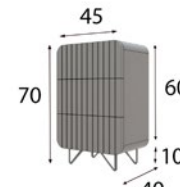

MX56107 (Colchón 150)

MX56109 (Colchón 180)

**Cabecero**  
Opcional a elegir para  
camas de 150 y 180

MX9256507 (165cm)

MX9256509 (196cm)

**Medidas Disponibles Mesita:**  
Opcional a elegir sin coste añadido