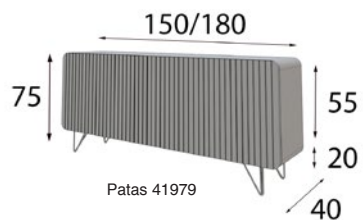

## MX04

Vitrina

**MX0454805**

110cm x 210cm x 40cm

Extra 3 Focos Led **60p**

### ACABADOS a elegir:

Cualquiera de nuestros acabados mate y metalizados.

Tapizados a elegir en cualquier tejido de nuestra carta de acabados

Los acabados en alto brillo tienen un incremento del 25% (10% solo frentes). No disponible en partes metálicas.

Medidas Mueble TV Disponibles

**MX0454811** 150cm x 75cm x 40cm

**MX0454810** 180cm x 75cm x 40cm

Extra 2 Focos Led **60p**

Medidas Mesa de Centro

**MX0441338** 110cm x 45cm x 60cm ( elevable )

**MX0441339** 120cm x 45cm x 70cm ( elevable )