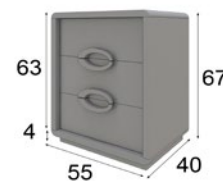

MX56107 (Colchón 150)

MX56109 (Colchón 180)

**Cabecero**  
Opcional a elegir para  
camas de 150 y 180

MX7157001 (165cm)

MX7157003 (196cm)

**Medidas Disponibles Mesita:**  
Opcional a elegir sin coste añadido