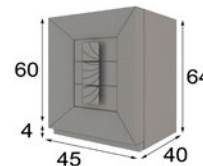

MX6153362 (160cm)

MX6153363 (190cm)

Medidas Disponibles Mesita:
Opcional a elegir sin coste añadido