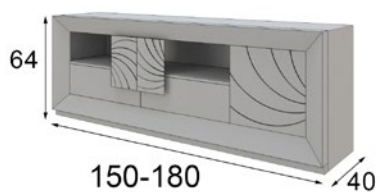

**MX10**

Medidas Mesa Disponibles

**MX1060359** 140cm x 75,5cm x 90cm

**MX1060361** 160cm x 75,5cm x 90cm

Extra Sistema Extensible 50cm **174p**

Aparador

**MX1053052** 180cm x 94cm x 40cm

Extra Cajonera Interior **100p**

Extra 3 Focos Led **60p**

**MX1060180** Silla

54,5cm x 115,5cm x 49cm

Aparador

**MX1053052** 180cm x 94cm x 40cm

Extra Cajonera Interior **100p**

Extra 4 Focos Led **60p**

Medidas Mueble TV Disponibles

**MX1053111** 150cm x 64cm x 40cm

**MX1053121** 180cm x 64cm x 40cm

Extra 2 Focos Led **60p**

Medidas Mesa de Centro Disponibles

**MX1045936** 110cm x 45cm x 60cm ( fija )

**MX1045937** 110cm x 45cm x 60cm ( elevable )