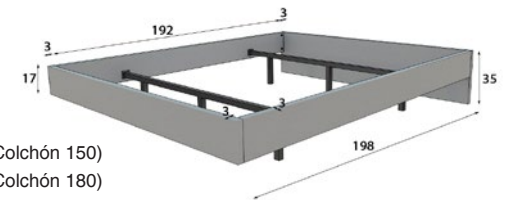

# MX81

**CABECERO** para camas de 150 y 180 cm

**MESITAS** 3 Cajones ancho opcional 45 o 55 cm

Opcional a elegir:

Comoda + Espejo Cuadrado 100x100cm ó

Sinfonier + Espejo de Pie 70x170cm

**\* BASE DE CAMA OPCIONAL**  
( para todas las medidas de colchón)