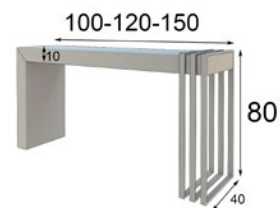

MX3040050 100cm x 80cm x 40cm (1 Cajón)

MX3040051 120cm x 80cm x 40cm (1 Cajón)

MX3040052 150cm x 80cm x 40cm (1 Cajón)