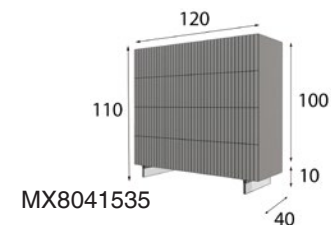

MX80

CABECERO para camas de 150 y 180 cm

MESITAS 3 Cajones ancho opcional 45 o 55 cm

Opcional a elegir:

Comoda + Espejo Cuadrado 100x100cm ó

Sinfonier + Espejo de Pie 70x170cm

* **BASE DE CAMA OPCIONAL**
(para todas las medidas de colchón)

MX56107 (Colchón 150)

MX56109 (Colchón 180)

Cabecero
Opcional a elegir para
camas de 150 y 180

MX8041540 (160cm)

MX8041541 (190cm)

Medidas Disponibles Mesita:
Opcional a elegir sin coste añadido

MX8041530

MX8041531

Medidas Comoda y Sinfonier:
Opcional a elegir sin coste añadido

MX8041535

MX8041537

Medidas Espejo
Opcional a elegir
sin coste añadido

MX57712

MX57710

Pata Metacrilato 41977