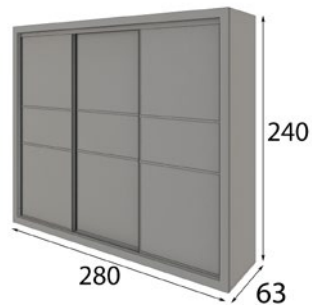

## MX82

**MX82**

**MX59001**  
**ARMARIO DE 230 X 240 X 63cm**

**MX59000**  
**ARMARIO DE 280 X 240 X 63cm**

**MX59000ESP**  
**ANCHO ENTRE 200 y 280cm**

**\* Iluminación LED ( 4 ó 6 Focos ) 80p**