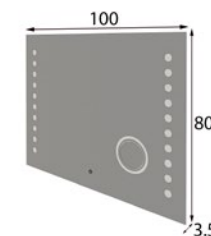

ESPEJO LED
MX21081