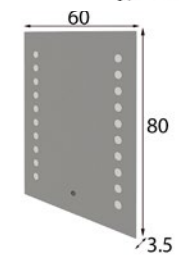

* Patas de metacrilato