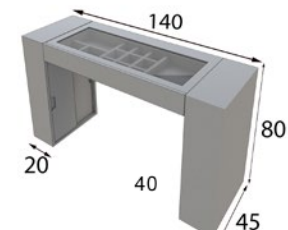

MX57

TOCADOR
MX5742516