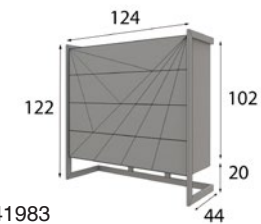

Medidas Comoda y Sinfonier:

Opcional a elegir sin coste añadido