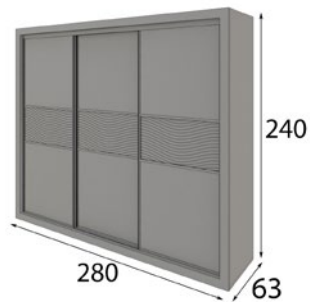

**MX59026**  
**ARMARIO DE 230 X 240 X 63cm**

**MX59025**  
**ARMARIO DE 280 X 240 X 63cm**

**MX59025ESP**  
**ANCHO ENTRE 200 y 280cm**

**\* Iluminación LED ( 4 ó 6 Focos ) 80p**