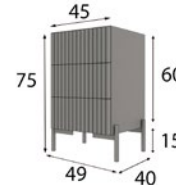

Medidas Disponibles Mesita:

Opcional a elegir sin coste añadido

MX8141530