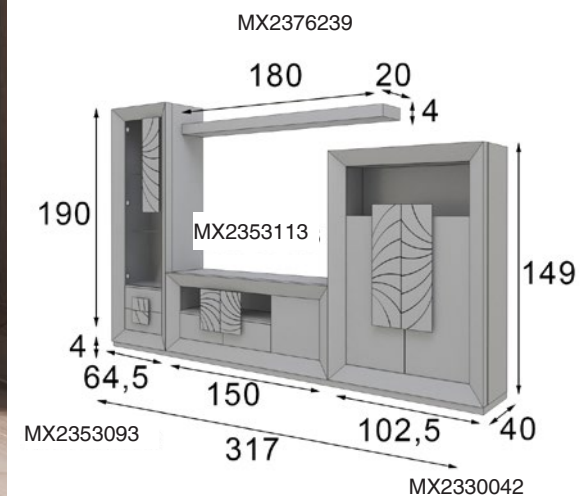

## \*Estante Opcional 60p

Sistema Focos Led Opcional:

1 Foco **48 p**

2 Focos **59 p**

3 Focos **72 p**

4 Focos **83 p**

\* Todos los estantes interiores son de cristal transparente