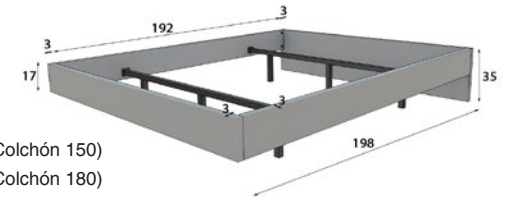

MX76

CABECERO para camas de 150 y 180 cm

MESITAS 3 Cajones ancho opcional 45 o 55 cm

Opcional a elegir:

Comoda + Espejo Cuadrado 100x100cm ó

Sinfonier + Espejo de Pie 70x170cm

TAPIZADO A ELEGIR EN CUALQUIERA DE LOS TEJIDOS DISPONIBLES EN NUESTRA CARTA DE ACABADOS

* **BASE DE CAMA OPCIONAL**
(para todas las medidas de colchón)

MX56107 (Colchón 150)

MX56109 (Colchón 180)