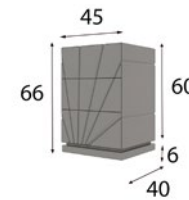

Medidas Disponibles Mesita:

Opcional a elegir sin coste añadido

MX7657230