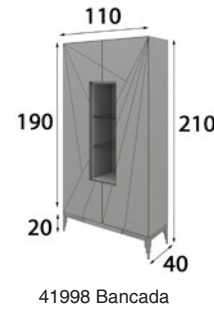

Medidas Mueble TV Disponibles

**MX0641611** 150cm x 75cm x 40cm

**MX0641610** 180cm x 75cm x 40cm

Extra 2 Focos Led **60p**

Medidas Mesa de Centro

**MX0630336** 110cm x 45cm x 60cm ( fija )

**MX0630337** 120cm x 45cm x 70cm ( fija )

**MX0630342** 110cm x 45cm x 60cm ( elevable )

**MX0630343** 120cm x 45cm x 70cm ( elevable )

Vitrina  
**MX0641605**  
 110cm x 210cm x 40cm  
 Extra 3 Focos Led **60p**