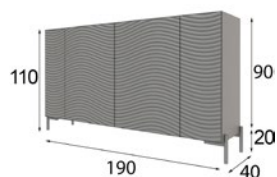

MX0240820 Silla

64cm x 82cm x 57cm

Patas 41978

Aparador

MX0241700 190cm x 110cm x 40cm

Extra Cajonera Interior **100p**

Extra 4 Focos Led **60p**