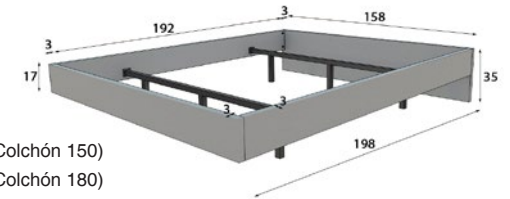

## MX66

**CABECERO** para camas de 150 y 180 cm

**MESITAS** 3 Cajones ancho 45 y 55 cm / 2 Cajones 60cm

Opcional a elegir:

Comoda + Espejo Cuadrado 100x100cm ó

Sinfonier + Espejo de Pie 70x170cm

**\* BASE DE CAMA OPCIONAL**  
( para todas las medidas de colchón )