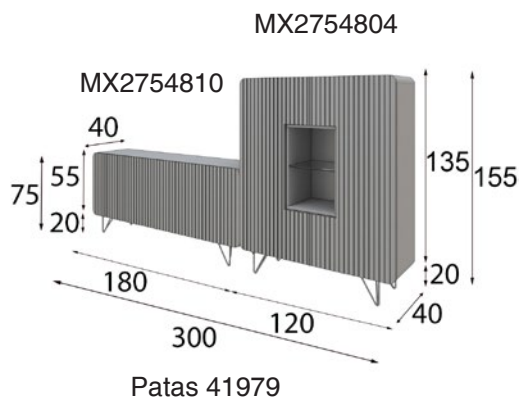

## \*Estante Opcional 60p

Sistema Focos Led Opcional:

1 Foco 48 p

2 Focos 59 p

3 Focos 72 p

4 Focos 83 p

Cajonera Opcional

Cajonera Interior TV 85 p