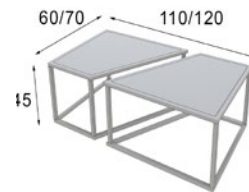

MX01

Medidas Mueble TV Disponibles

**MX0141045** 160cm x 54cm x 40cm

**MX0141041** 200cm x 54cm x 40cm

Extra 2 Focos Led **60p**

Patas 41989

Medidas Mesa de Centro Disponibles

**MX0158479** 110cm x 45cm x 60cm