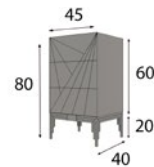

Bancada 41998
MX7956120