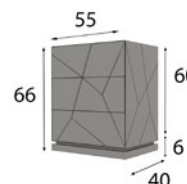

MX65

CABECERO para camas de 150 y 180 cm

MESITAS 3 Cajones ancho opcional 45 o 55 cm

Opcional a elegir:

Comoda + Espejo Cuadrado 100x100cm ó

Sinfonier + Espejo de Pie 70x170cm

TAPIZADO A ELEGIR EN CUALQUIERA DE LOS TEJIDOS DISPONIBLES EN NUESTRA CARTA DE ACABADOS

* BASE DE CAMA OPCIONAL
(para todas las medidas de colchón)

MX56107 (Colchón 150)

MX56109 (Colchón 180)

Cabecero

Opcional a elegir para camas de 150 y 180

MX6556371 (160cm)

MX6556373 (190cm)

Medidas Disponibles Mesita:

Opcional a elegir sin coste añadido

MX6557702

MX6557703

Medidas Comoda y Sinfonier:

Opcional a elegir sin coste añadido

MX6557705

MX6557707

Medidas Espejo

Opcional a elegir sin coste añadido

MX57710

MX57712