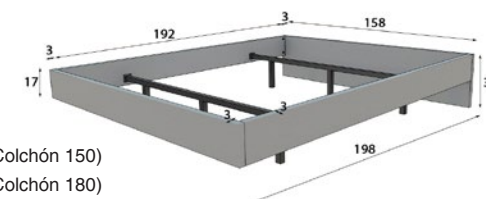

PR56107 (Colchón 150)

PR56109 (Colchón 180)

* Recargo por cajeadado llaves de luz: **40p** el Juego
(2 agujeros en cada lado)

* Indiquen medidas acotadas para dicho cajeadado.

* Indiquen medida colchón para ajustar la medida del
plafón central.

ACABADOS a elegir:

Cualquiera de nuestros acabados
mate y metalizados.

Tapizados a elegir en cualquier
tejido de nuestra carta de acabados

Los acabados en alto brillo tienen
un incremento del 25% (10% solo
frentes). No disponible en partes
metálicas.