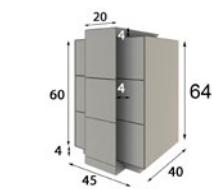

MX64

CABECERO para camas de 150 y 180 cm

MESITAS 3 Cajones ancho opcional 45 o 55 cm

Opcional a elegir:

Comoda + Espejo Cuadrado 100x100cm ó

Sinfonier + Espejo de Pie 70x170cm

TIRADOR Y PLAFÓN disponible en cualquier de nuestros acabados MATE y METALIZADOS.

* BASE DE CAMA OPCIONAL
(para todas las medidas de colchón)

MX56107 (Colchón 150)

MX56109 (Colchón 180)

Cabecero

Opcional a elegir para camas de 150 y 180

MX6457021 (160cm)

MX6457022 (190cm)

Medidas Disponibles Mesita:

Opcional a elegir sin coste añadido

MX6457068

MX6457067

Medidas Comoda y Sinfonier:

Opcional a elegir sin coste añadido

MX6457072

MX6457078

Medidas Espejo

Opcional a elegir sin coste añadido

MX57710

MX57712