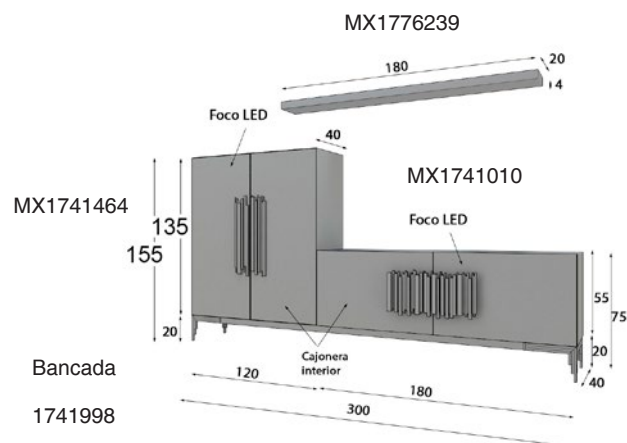

## \*Estante Opcional 60p

Sistema Focos Led Opcional:

- 1 Foco 48 p
- 2 Focos 59 p
- 3 Focos 72 p
- 4 Focos 83 p

\* TV Disponible en 150cm ( Ref. 41011) al mismo coste  
\* Todos los estantes interiores son de cristal transparente