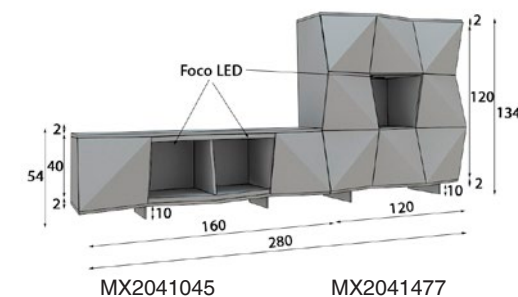

## \*Estante Opcional 60p

Sistema Focos Led Opcional:

- 1 Foco **48 p**
- 2 Focos **59 p**
- 3 Focos **72 p**
- 4 Focos **83 p**

MX20