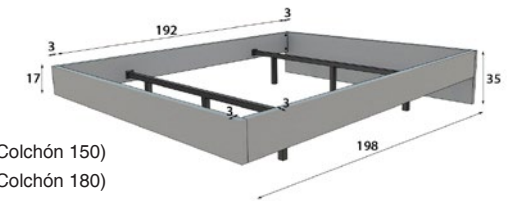

* BASE DE CAMA OPCIONAL

(para todas las medidas de colchón)

MX56107 (Colchón 150)

MX56109 (Colchón 180)