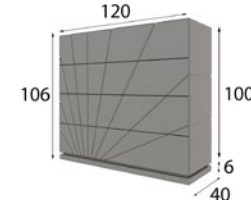

Medidas Comoda y Sinfonier:

Opcional a elegir sin coste añadido