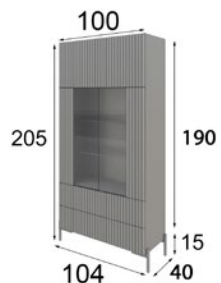

#### Medidas Mueble TV Disponibles

**MX0541511** 154cm x 70cm x 40cm

**MX0541510** 184cm x 70cm x 40cm

Extra 2 Focos Led **60p**

#### Medidas Mesa de Centro Disponibles

**MX0541318** 110cm x 45cm x 60cm

**MX0541319** 120cm x 45cm x 70cm

\* Tapa cristal grosor 1cm

Pata 41978

Pata 41978

Vitrina

**MX0541505**

104cm x 205cm x 40cm

Extra 2 Focos Led **60p**

Vitrina

**MX0541506**

104cm x 205cm x 40cm

Extra 2 Focos Led **60p**

**MX05**

Pata 41978