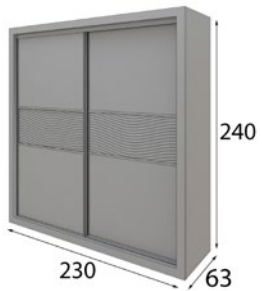

**MX59026**  
**ARMARIO DE 230 X 240 X 63cm**

**MX59025**  
**ARMARIO DE 280 X 240 X 63cm**

**MX59025ESP**  
**ANCHO ENTRE 200 y 280cm**

**\* Iluminación LED ( 4 ó 6 Focos ) 80p**