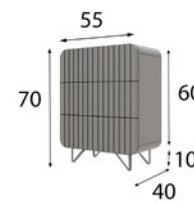

MX92

CABECERO para camas de 150 y 180 cm

MESITAS 3 Cajones ancho opcional 45 o 55 cm

Opcional a elegir:

Comoda + Espejo Cuadrado 100x100cm ó

Sinfonier + Espejo de Pie 70x170cm

* BASE DE CAMA OPCIONAL
(para todas las medidas de colchón)

MX56107 (Colchón 150)

MX56109 (Colchón 180)

Cabecero
Opcional a elegir para
camas de 150 y 180

MX9256507 (165cm)

MX9256509 (196cm)

Medidas Disponibles Mesita:
Opcional a elegir sin coste añadido

MX9254830

MX9254831

Medidas Comoda y Sinfonier:
Opcional a elegir sin coste añadido

MX9254835

MX9254837

Pata 41979

Medidas Espejo
Opcional a elegir
sin coste añadido