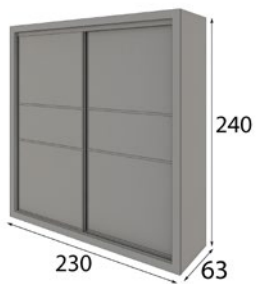

**MX59001**  
**ARMARIO DE 230 X 240 X 63cm**

**MX59000**  
**ARMARIO DE 280 X 240 X 63cm**

**MX59000ESP**  
**ANCHO ENTRE 200 y 280cm**

**\* Iluminación LED ( 4 ó 6 Focos ) 80p**