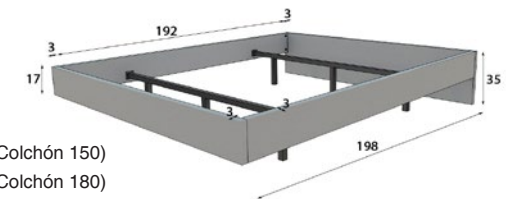

MX56107 (Colchón 150)

MX56109 (Colchón 180)