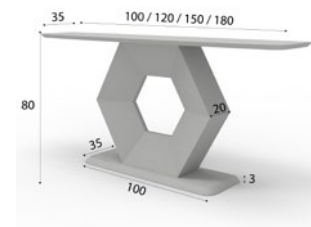

MX9142347 100cm x 80cm x 35cm

MX9142348 120cm x 80cm x 35cm

MX9142349 150cm x 80cm x 35cm

MX9142350 180cm x 80cm x 35cm

* Imprescindible fijar consola a pared.