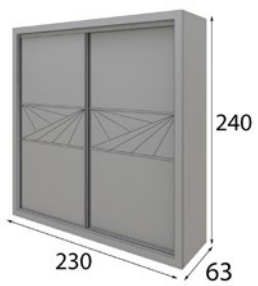

**MX59016**  
**ARMARIO DE 230 X 240 X 63cm**

**MX59015**  
**ARMARIO DE 280 X 240 X 63cm**

**MX59015ESP**  
**ANCHO ENTRE 200 y 280cm**

**\* Iluminación LED ( 4 ó 6 Focos ) 80p**