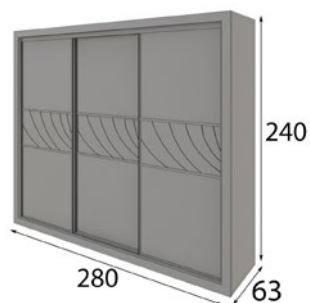

**MX61**

MX61

**MX59046**  
**ARMARIO DE 230 X 240 X 63cm**

**MX59045**  
**ARMARIO DE 280 X 240 X 63cm**

**MX59045ESP**  
**ANCHO ENTRE 200 y 280cm**

**\* Iluminación LED ( 4 ó 6 Focos ) 80p**