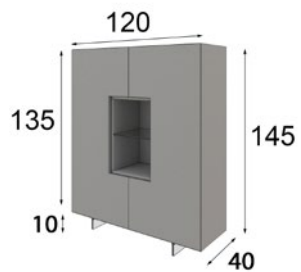

* Patas de metacrilato

Pata 41977

Vajillero

MX1141460

120cm x 145cm x 40cm

Extra 3 Focos Led **60p**

* **Patas de metacrilato**

ACABADOS a elegir:

Cualquiera de nuestros acabados mate y metalizados.

Tapizados a elegir en cualquier tejido de nuestra carta de acabados

Los acabados en alto brillo tienen un incremento del 25% (10% solo frentes). No disponible en partes metálicas.