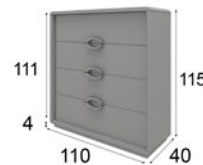

Medidas C6moda y Sinfonier:
Opcional a elegir sin coste a1adido

MX7254295