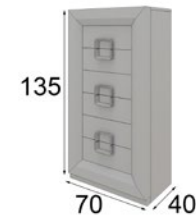

MX63

Cabecero
Medida con fuelle

Medidas Disponibles Mesita:
Opcional a elegir sin coste añadido

Medidas C6moda y Sinfonier:
Opcional a elegir sin coste a6nido

MX6348832

Medidas Espejo Opcional a elegir
sin coste a6nido