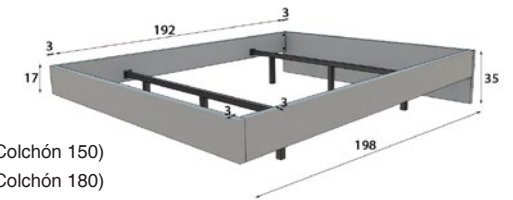

MX61

CABECERO para camas de 150 y 180 cm

MESITAS 3 Cajones ancho opcional 45 o 55 cm

Opcional a elegir:

Comoda + Espejo Cuadrado 100x100cm ó

Sinfonier + Espejo de Pie 70x170cm

TIRADOR disponible en cualquiera de nuestros acabados **MATE** y **METALIZADOS**.

* BASE DE CAMA OPCIONAL
(para todas las medidas de colchón)

MX56107 (Colchón 150)

MX56109 (Colchón 180)