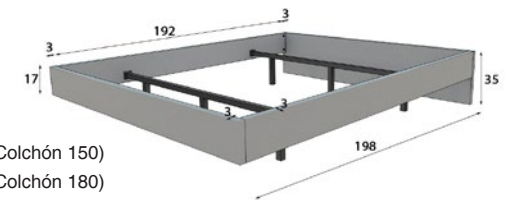

# MX69

**CABECERO** para camas de 150 y 180 cm

**MESITAS** 3 Cajones ancho opcional 45 o 55 cm

Opcional a elegir:

Comoda + Espejo Cuadrado 100x100cm ó

Sinfonier + Espejo de Pie 70x170cm

**\* BASE DE CAMA OPCIONAL**  
( para todas las medidas de colchón)