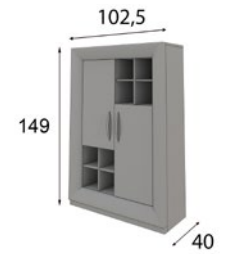

Vajillero

MX0946048 102,5cm x 149cm x 40cm