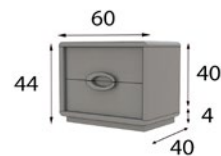

Medidas Disponibles Mesita:
Opcional a elegir sin coste añadido

MX7254292