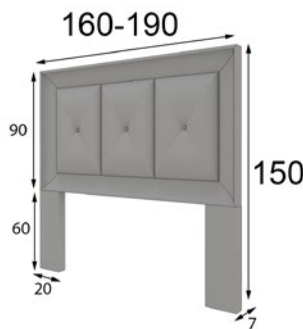

Cabecero

Opcional a elegir para camas de 150 y 180