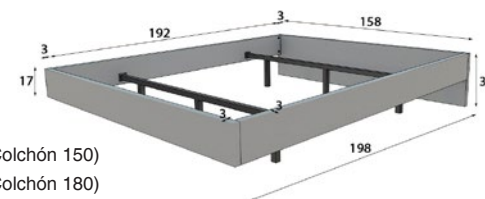

# MX77

**CABECERO** para camas de 150 y 180 cm

**MESITAS** 3 Cajones ancho 45 y 55 cm / 2 Cajones 60cm

Opcional a elegir:

Comoda + Espejo Cuadrado 100x100cm ó

Sinfonier + Espejo de Pie 70x170cm

**\* BASE DE CAMA OPCIONAL**  
( para todas las medidas de colchón )