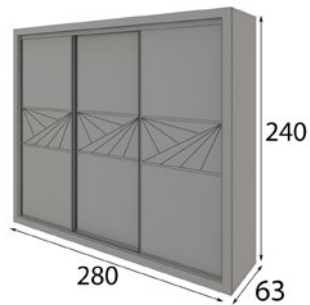

**MX59016**  
**ARMARIO DE 230 X 240 X 63cm**

**MX59015**  
**ARMARIO DE 280 X 240 X 63cm**

**MX59015ESP**  
**ANCHO ENTRE 200 y 280cm**

**\* Iluminación LED ( 4 ó 6 Focos ) 80p**