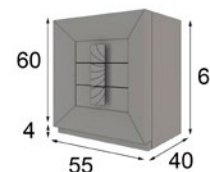

MX61

CABECERO para camas de 150 y 180 cm

MESITAS 3 Cajones ancho opcional 45 o 55 cm

Opcional a elegir:

Comoda + Espejo Cuadrado 100x100cm ó

Sinfonier + Espejo de Pie 70x170cm

TIRADOR disponible en cualquiera de nuestros acabados **MATE** y **METALIZADOS**.

* BASE DE CAMA OPCIONAL
(para todas las medidas de colchón)

MX56107 (Colchón 150)

MX56109 (Colchón 180)

Cabecero
Opcional a elegir para
camas de 150 y 180

MX6153362 (160cm)

MX6153363 (190cm)

Medidas Disponibles Mesita:
Opcional a elegir sin coste añadido

MX6153364

MX6153365

Medidas Comoda y Sinfonier:
Opcional a elegir sin coste añadido

MX6153366

MX6153367

Medidas Espejo
Opcional a elegir
sin coste añadido

MX53067

MX53068