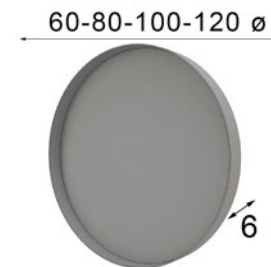

## MEDIDAS ESPEJOS A ELEGIR SIN COSTE AÑADIDO

Medidas Espejo Metálico Medidas Disponibles

**MX58531** 60cm x 60cm x 6cm

**MX58527** 80cm x 80cm x 6cm

**MX58528** 100cm x 100cm x 6cm

**MX58529** 120cm x 120cm x 6cm