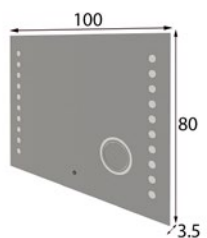

ESPEJO LED
MX21081