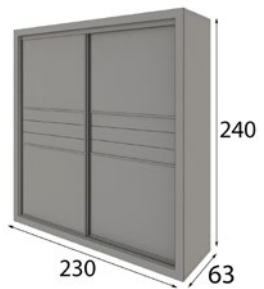

**MX64**

**MX59036**  
**ARMARIO DE 230 X 240 X 63cm**

**MX59035**  
**ARMARIO DE 280 X 240 X 63cm**

**MX59035ESP**  
**ANCHO ENTRE 200 y 280cm**

**\* Iluminación LED ( 4 ó 6 Focos ) 80p**