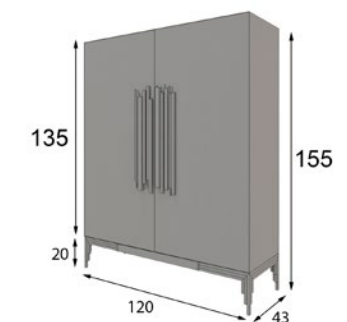

## \*Estante Opcional 60p

Sistema Focos Led Opcional:

1 Foco 48 p

2 Focos 59 p

3 Focos 72 p

4 Focos 83 p

MX1841010

MX1841464