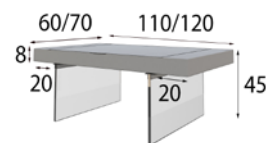

**MX0241705**

110cm x 210cm x 40cm

Extra 3 Focos Led **60p**

Medidas Mueble TV Disponibles

**MX0241711** 154cm x 75cm x 40cm

**MX0241710** 184cm x 75cm x 40cm

Extra 2 Focos Led **60p**

Medidas Mesa de Centro

**MX0230348** 110cm x 45cm x 60cm ( elevable )

**MX0230349** 120cm x 45cm x 70cm ( elevable )

**MX0230346** 110cm x 45cm x 60cm ( fija )

**MX0230347** 120cm x 45cm x 70cm ( fija )

MX03

MX03

Zócalo 56531 ( TV 150 cm )