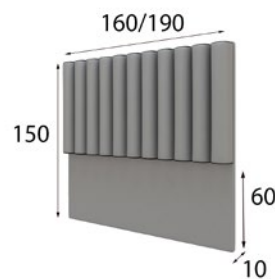

MX80

CABECERO para camas de 150 y 180 cm

MESITAS 3 Cajones ancho opcional 45 o 55 cm

Opcional a elegir:

Comoda + Espejo Cuadrado 100x100cm ó

Sinfonier + Espejo de Pie 70x170cm

* **BASE DE CAMA OPCIONAL**
(para todas las medidas de colchón)

MX56107 (Colchón 150)

MX56109 (Colchón 180)

Cabecero
Opcional a elegir para
camas de 150 y 180

MX8041540 (160cm)

MX8041541 (190cm)

Medidas Disponibles Mesita:
Opcional a elegir sin coste añadido

MX8041530

MX8041531

Medidas Comoda y Sinfonier:
Opcional a elegir sin coste añadido

MX8041535

MX8041537

Medidas Espejo
Opcional a elegir
sin coste añadido

MX57712

MX57710

Pata Metacrilato 41977