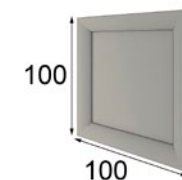

MX69

CABECERO para camas de 150 y 180 cm

MESITAS 3 Cajones ancho opcional 45 o 55 cm

Opcional a elegir:

Comoda + Espejo Cuadrado 100x100cm ó

Sinfonier + Espejo de Pie 70x170cm

* BASE DE CAMA OPCIONAL
(para todas las medidas de colchón)

MX56107 (Colchón 150)
MX56109 (Colchón 180)

Cabecero
Opcional a elegir para
camas de 150 y 180

MX6946200 (160cm)
MX6946201 (190cm)

Medidas Disponibles Mesita:
Opcional a elegir sin coste añadido

MX6945085

MX6945082

Medidas Comoda y Sinfonier:
Opcional a elegir sin coste añadido

MX6945021

MX6945024

Medidas Espejo
Opcional a elegir
sin coste añadido

MX46022

MX46020