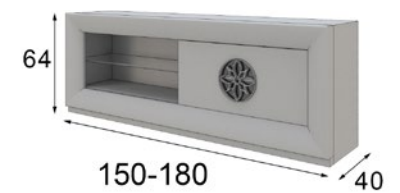

# MX09

Medidas Mesa de Centro Disponibles

**MX0949296** 110cm x 45cm x 60cm ( elevable )

**MX0949297** 120cm x 45cm x 70cm ( elevable )

**MX0949294** 110cm x 45cm x 60cm ( fija )

**MX0949295** 120cm x 45cm x 70cm ( fija )

**MX09**

Medidas Mueble TV Disponibles

**MX0945619** 150cm x 64cm x 40cm

**MX0945620** 180cm x 64cm x 40cm

Extra 2 Focos Led **60p**