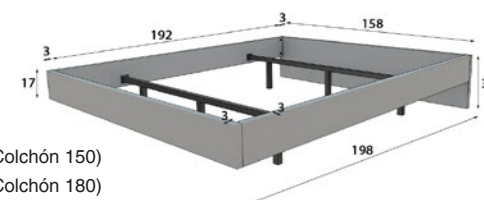

MX56107 (Colchón 150)

MX56109 (Colchón 180)

* Recargo por cajeados llaves de luz: **40p** el Juego (2 agujeros en cada lado)

* Indiquen medidas acotadas para dicho cajeadado.

* Indiquen medida colchón para ajustar la medida del plafón central.

ACABADOS a elegir:

Cualquiera de nuestros acabados mate y metalizados.

Tapizados a elegir en cualquier tejido de nuestra carta de acabados

Los acabados en alto brillo tienen un incremento del 25% (10% solo frentes).
No disponible en partes metálicas.