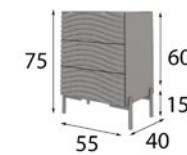

MX68

CABECERO para camas de 150 y 180 cm

MESITAS 3 Cajones ancho opcional 45 o 55 cm

Opcional a elegir:

Comoda + Espejo Cuadrado 100x100cm ó

Sinfonier + Espejo de Pie 70x170cm

ACABADOS a elegir:

Cualquiera de nuestros acabados mate y metalizados.

Los acabados en alto brillo tienen un incremento del 25% (10% solo frentes).
No disponible en partes metálicas.

* BASE DE CAMA OPCIONAL (para todas las medidas de colchón)

MX56107 (Colchón 150)

MX56109 (Colchón 180)

Cabecero

Opcional a elegir para camas de 150 y 180

MX6859100 (160cm)

MX6859101 (190cm)

Medidas Disponibles Mesita:

Opcional a elegir sin coste añadido

MX6841730

MX6841731

Medidas Cómoda y Sinfonier:

Opcional a elegir sin coste añadido

MX6841735

MX6841737

Medidas Espejo

Opcional a elegir sin coste añadido

MX57712

MX57710

170

Patas 41976