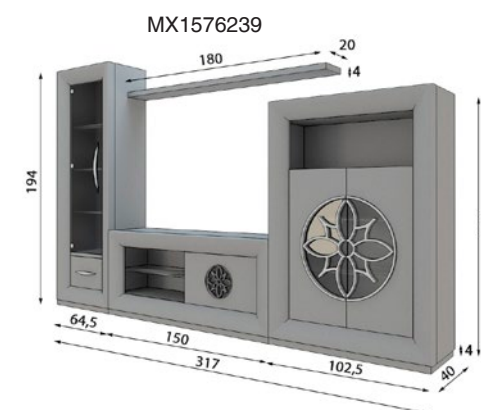

## \*Estante Opcional 60p

Sistema Focos Led Opcional:

- 1 Foco 48 p
- 2 Focos 59 p
- 3 Focos 72 p
- 4 Focos 83 p

MX1546036

MX1546073

MX1546044

\* Todos los estantes interiores son de cristal transparente. Tiradores y Roseta en cromado.