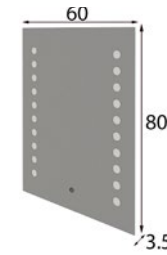

ESPEJO LED
MX21080