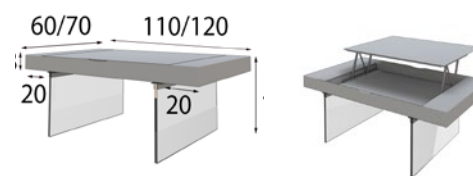

**MX0241705**

110cm x 210cm x 40cm

Extra 3 Focos Led **60p**

Medidas Mueble TV Disponibles

**MX0241711** 154cm x 75cm x 40cm

**MX0241710** 184cm x 75cm x 40cm

Extra 2 Focos Led **60p**

Medidas Mesa de Centro

**MX0230348** 110cm x 45cm x 60cm ( elevable )

**MX0230349** 120cm x 45cm x 70cm ( elevable )

**MX0230346** 110cm x 45cm x 60cm ( fija )

**MX0230347** 120cm x 45cm x 70cm ( fija )

MX03

MX03

Zócalo 56531 ( TV 150 cm )

#### Medidas Mueble TV Disponibles

**MX0341711** 150cm x 65cm x 40cm

**MX0341710** 180cm x 65cm x 40cm

Extra 2 Focos Led **60p**

Extra Led Zócalo **30p**

\* Patas de metacrilato

#### Medidas Mesa de Centro

**MX0330348** 110cm x 45cm x 60cm ( elevable )

**MX0330349** 120cm x 45cm x 70cm ( elevable )

**MX0330346** 110cm x 45cm x 60cm ( fija )

**MX0330347** 120cm x 45cm x 70cm ( fija )