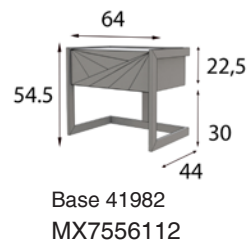

# MX75

**Cabecero**  
Medida con fuelle

**Medidas Mesita:**  
Modelo único

**Medidas C6moda y Sinfonier:**  
Opcional a elegir sin coste a1adido

**Medidas Espejo** Opcional a elegir  
sin coste a1adido