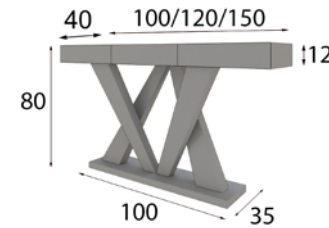

MX4142320 100cm x 80cm x 40cm (2 Cajones)

MX4142321 120cm x 80cm x 40cm (3 Cajones)

MX4142322 150cm x 80cm x 40cm (3 Cajones)

* Imprescindible fijar consola a pared.