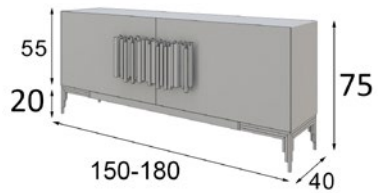

Medidas Mueble TV Disponibles  
**MX1441011** 150cm x 75cm x 40cm  
**MX1441010** 180cm x 75cm x 40cm  
 Extra 2 Focos Led **60p**

Vajillero  
**MX1441464**  
 120cm x 155cm x 43cm  
 Extra 2 Focos Led **60p**  
 Extra Cajonera Interior **100p**