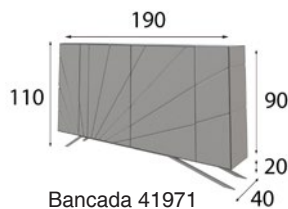

Aparador

- **MX0757200** 190cm x 110cm x 40cm
- Extra Cajonera Interior **100p**
- Extra 4 Focos Led **60p**