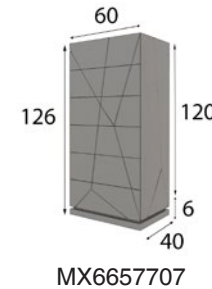

Medidas Cómoda y Sinfonier:
Opcional a elegir sin coste añadido