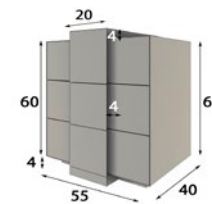

Medidas Disponibles Mesita:

Opcional a elegir sin coste añadido