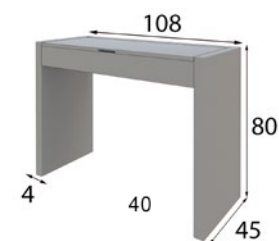

MX43

TOCADOR
MX4342503

PUFF
MX45361