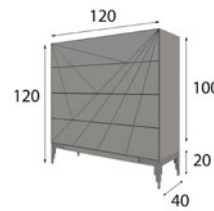

Bancada 41998
MX7956125