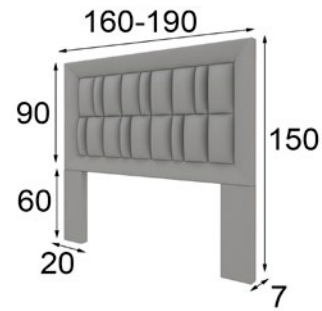

( para todas las medidas de colchón)

MX56107 (Colchón 150)

MX56109 (Colchón 180)

**Cabecero**

Opcional a elegir para camas de 150 y 180

MX7046200 (160cm)

MX7046201 (190cm)

**Medidas Disponibles Mesita:**