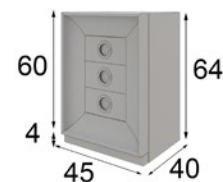

Medidas Disponibles Mesita:

Opcional a elegir sin coste añadido

MX7358125