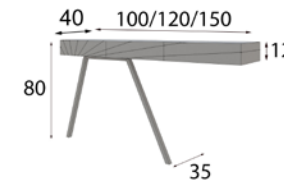

MX3942308 100cm x 80cm x 40cm (2 Cajones)

MX3942309 120cm x 80cm x 40cm (3 Cajones)

MX3942310 150cm x 80cm x 40cm (3 Cajones)

* Imprescindible fijar consola a pared.