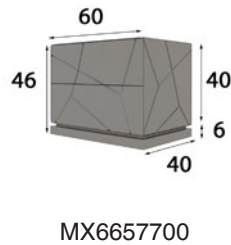

MX66

Cabecero
Medida con fuelle

Medidas Disponibles Mesita:
Opcional a elegir sin coste añadido

Medidas Cómoda y Sinfonier:
Opcional a elegir sin coste añadido

Medidas Espejo Opcional a elegir
sin coste añadido