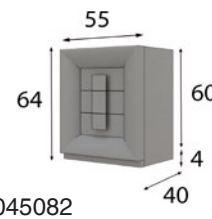

MX70

CABECERO para camas de 150 y 180 cm

MESITAS 3 Cajones ancho opcional 45 o 55 cm

Opcional a elegir:

Comoda + Espejo Cuadrado 100x100cm ó

Sinfonier + Espejo de Pie 70x170cm

* BASE DE CAMA OPCIONAL

(para todas las medidas de colchón)

MX56107 (Colchón 150)

MX56109 (Colchón 180)

Cabecero

Opcional a elegir para camas de 150 y 180

MX7046200 (160cm)

MX7046201 (190cm)

Medidas Disponibles Mesita:

Opcional a elegir sin coste añadido

MX7045085

MX7045082

Medidas Cómoda y Sinfonier:

Opcional a elegir sin coste añadido

MX7045021

MX7045024

Medidas Espejo

Opcional a elegir sin coste añadido

MX46020

MX46022