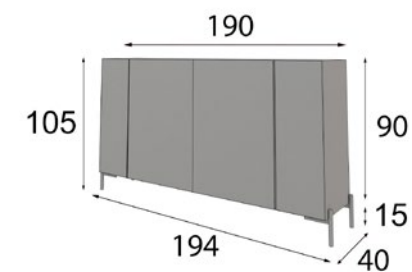

MX12

ACABADOS a elegir:

Cualquiera de nuestros acabados mate y metalizados.

Tapizados a elegir en cualquier tejido de nuestra carta de acabados

Los acabados en alto brillo tienen un incremento del 25% (10% solo frentes). No disponible en partes metálicas.

Pata 41969 Lleva plata central

Aparador

MX1230304

194cm x 105cm x 40cm

Extra 4 Focos Led **60p**

Extra Cajonera Interior **100p**