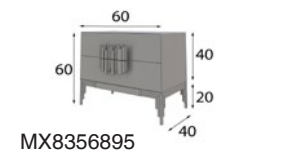

MX83

CABECERO para camas de 150 y 180 cm

MESITAS 3 Cajones ancho 45 y 55 cm / 2 Cajones 60cm

Opcional a elegir:

Comoda + Espejo Cuadrado 100x100cm ó

Sinfonier + Espejo de Pie 70x170cm

* BASE DE CAMA OPCIONAL

(para todas las medidas de colchón)

MX56107 (Colchón 150)

MX56109 (Colchón 180)

Cabecero

Opcional a elegir para camas de 150 y 180

MX8330074 (160cm)

MX8330075 (190cm)

Medidas Disponibles Mesita:

Opcional a elegir sin coste añadido

MX8356895

MX8356894

MX8356893

Medidas Comoda y Sinfonier:

Opcional a elegir sin coste añadido

MX8356898

MX8356897

Medidas Espejo

Opcional a elegir sin coste añadido

MX57710

MX57712