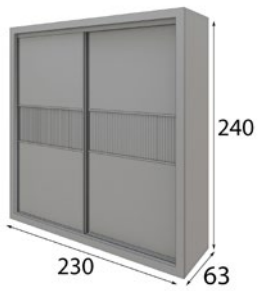

MX81

**MX59021**  
**ARMARIO DE 230 X 240 X 63cm**

**MX59020**  
**ARMARIO DE 280 X 240 X 63cm**

**MX59020ESP**  
**ANCHO ENTRE 200 y 280cm**

**\* Iluminación LED ( 4 ó 6 Focos ) 80p**