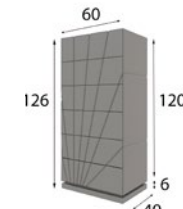

MX76

CABECERO para camas de 150 y 180 cm

MESITAS 3 Cajones ancho opcional 45 o 55 cm

Opcional a elegir:

Comoda + Espejo Cuadrado 100x100cm ó

Sinfonier + Espejo de Pie 70x170cm

TAPIZADO A ELEGIR EN CUALQUIERA DE LOS TEJIDOS DISPONIBLES EN NUESTRA CARTA DE ACABADOS

* **BASE DE CAMA OPCIONAL**
(para todas las medidas de colchón)

MX56107 (Colchón 150)

MX56109 (Colchón 180)

Cabecero

Opcional a elegir para camas de 150 y 180

MX7656741 (160cm)

MX7656743 (190cm)

Medidas Disponibles Mesita:

Opcional a elegir sin coste añadido

MX7657230

MX7657231

Medidas Comoda y Sinfonier:

Opcional a elegir sin coste añadido

MX7657235

MX7657237

Medidas Espejo

Opcional a elegir sin coste añadido

MX57710

MX57712