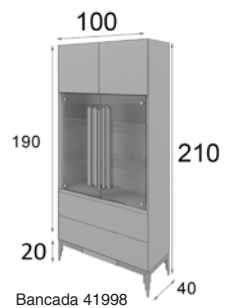

ACABADOS a elegir:

Cualquiera de nuestros acabados mate y metalizados.

Tapizados a elegir en cualquier tejido de nuestra carta de acabados

Los acabados en alto brillo tienen un incremento del 25% (10% solo frentes). No disponible en partes metálicas.

Vitrina

MX1330309

100cm x 210cm x 40cm

Extra 2 Focos Led **60p**