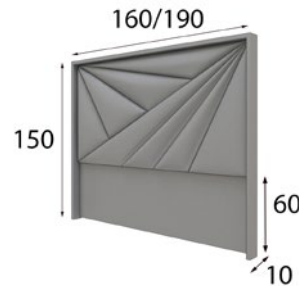

Cabecero

Opcional a elegir para camas de 150 y 180