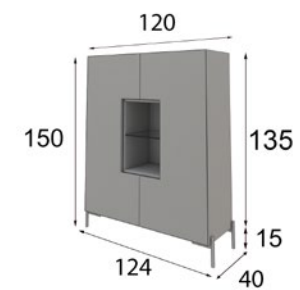

Pata 41978

Vajillero

MX1241460

124cm x 150cm x 40cm

Extra 3 Focos Led **60p**