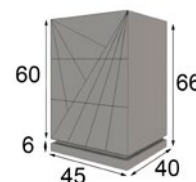

MX60

CABECERO para camas de 150 y 180 cm

MESITAS 3 Cajones ancho opcional 45 o 55 cm

Opcional a elegir:

Comoda + Espejo Cuadrado 100x100cm ó

Sinfonier + Espejo de Pie 70x170cm

* BASE DE CAMA OPCIONAL
(para todas las medidas de colchón)

MX56107 (Colchón 150)

MX56109 (Colchón 180)

Cabecero

Opcional a elegir para camas de 150 y 180

MX6056371 (160cm)
MX6056373 (190cm)

Opcional sólo si se elige bancada
MX6056019 (171cm)
MX6056021 (203cm)

Medidas Disponibles Mesita:

Opcional a elegir sin coste añadido

MX6056121

MX6056120

Medidas Comoda y Sinfonier:

Opcional a elegir sin coste añadido

MX6056125

MX6056127

Medidas Espejo

Opcional a elegir sin coste añadido

MX57712

MX57710