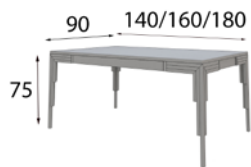

**MX05**

**Medidas Mesa Disponibles**

- MX0541310** 140cm x 75cm x 90cm
- MX0541311** 160cm x 75cm x 90cm
- MX0541312** 180cm x 75cm x 90cm

\* **Tapa cristal grosor 1cm**

Pata 41969  
El mueble lleva pata central

**Aparador**

- MX0541500** 194cm x 105cm x 40cm
- Extra Cajonera Interior **100p**
- Extra 4 Focos Led **60p**

**Silla MX0540817**

60cm x 92cm x 65cm

# MX06

Medidas Mesa Disponibles

**MX0630350** 140cm x 75cm x 90cm

**MX0630351** 160cm x 75cm x 90cm

**MX0630352** 180cm x 75cm x 90cm

**MX0640819** Silla

64cm x 82cm x 57cm

41998 Bancada