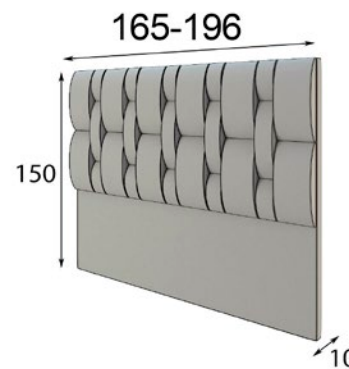

Cabecero
Opcional a elegir para
camas de 150 y 180

MX6256513 (165cm)

MX6256515 (196cm)

Medidas Mesita:
Modelo único

MX6248820

MX6248819

Medidas Comoda y Sinfonier:
Opcional a elegir sin coste añadido