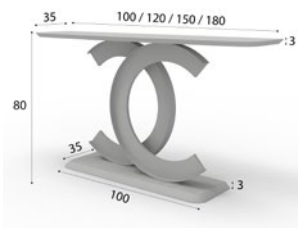

MX88

MEDIDAS CONSOLA A ELEGIR SIN COSTE AÑADIDO