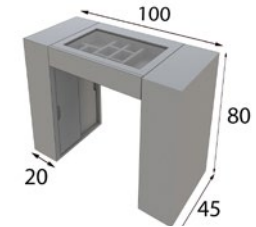

MX56

TOCADOR
MX5642513