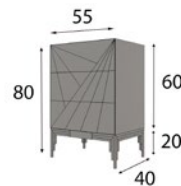

Bancada 41998
MX7956121

Medidas C6moda y Sinfonier:
Opcional a elegir sin coste a6nido