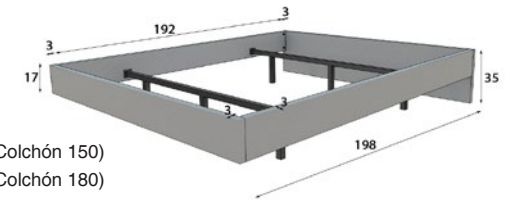

* BASE DE CAMA OPCIONAL (para todas las medidas de colchón)

MX56107 (Colchón 150)

MX56109 (Colchón 180)