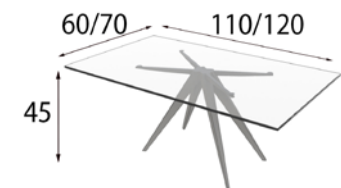

## MX07

Medidas Mueble TV Disponibles

**MX0757211** 150cm x 75cm x 40cm

**MX0757210** 180cm x 75cm x 40cm

Extra 2 Focos Led **60p**

Medidas Mesa de Centro Disponibles

**MX0741318** 110cm x 45cm x 60cm

**MX0741319** 120cm x 45cm x 70cm