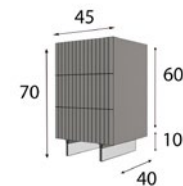

MX8041540 (160cm)

MX8041541 (190cm)

Medidas Disponibles Mesita:
Opcional a elegir sin coste añadido

MX8041530