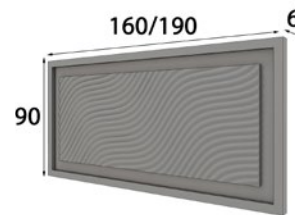

Cabecero
Opcional a elegir para
camas de 150 y 180