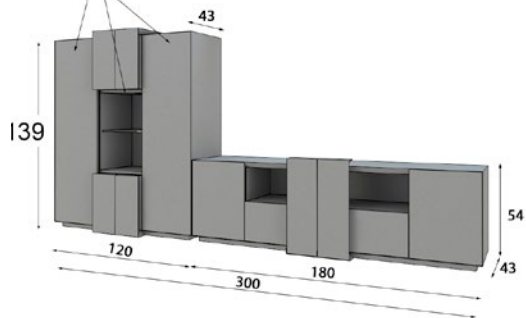

## \*Estante Opcional 60p

Sistema Focos Led Opcional:

1 Foco 48 p

2 Focos 59 p

3 Focos 72 p

4 Focos 83 p

MX1976239

MX1941462