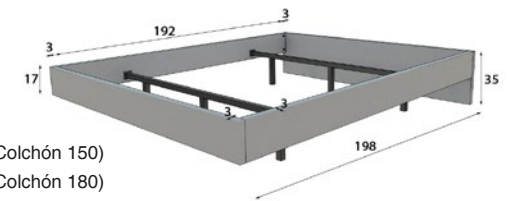

MX64

CABECERO para camas de 150 y 180 cm

MESITAS 3 Cajones ancho opcional 45 o 55 cm

Opcional a elegir:

Comoda + Espejo Cuadrado 100x100cm ó

Sinfonier + Espejo de Pie 70x170cm

TIRADOR Y PLAFÓN disponible en cualquier de nuestros acabados MATE y METALIZADOS.

* BASE DE CAMA OPCIONAL
(para todas las medidas de colchón)

MX56107 (Colchón 150)

MX56109 (Colchón 180)