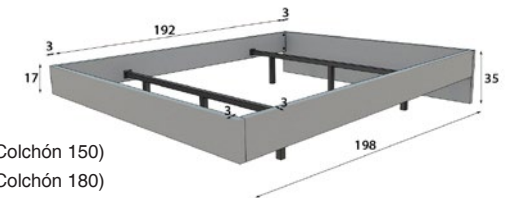

# MX73

**CABECERO** para camas de 150 y 180 cm

**MESITAS** 3 Cajones ancho opcional 45 o 55 cm

Opcional a elegir:

Comoda + Espejo Cuadrado 100x100cm ó

Sinfonier + Espejo de Pie 70x170cm

**\* BASE DE CAMA OPCIONAL**  
( para todas las medidas de colchón)