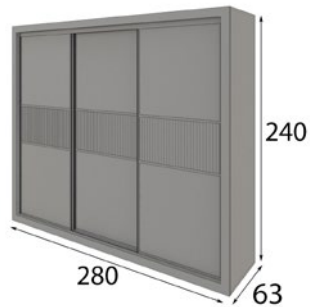

MX81

**MX59021**  
**ARMARIO DE 230 X 240 X 63cm**

**MX59020**  
**ARMARIO DE 280 X 240 X 63cm**

**MX59020ESP**  
**ANCHO ENTRE 200 y 280cm**

**\* Iluminación LED ( 4 ó 6 Focos ) 80p**