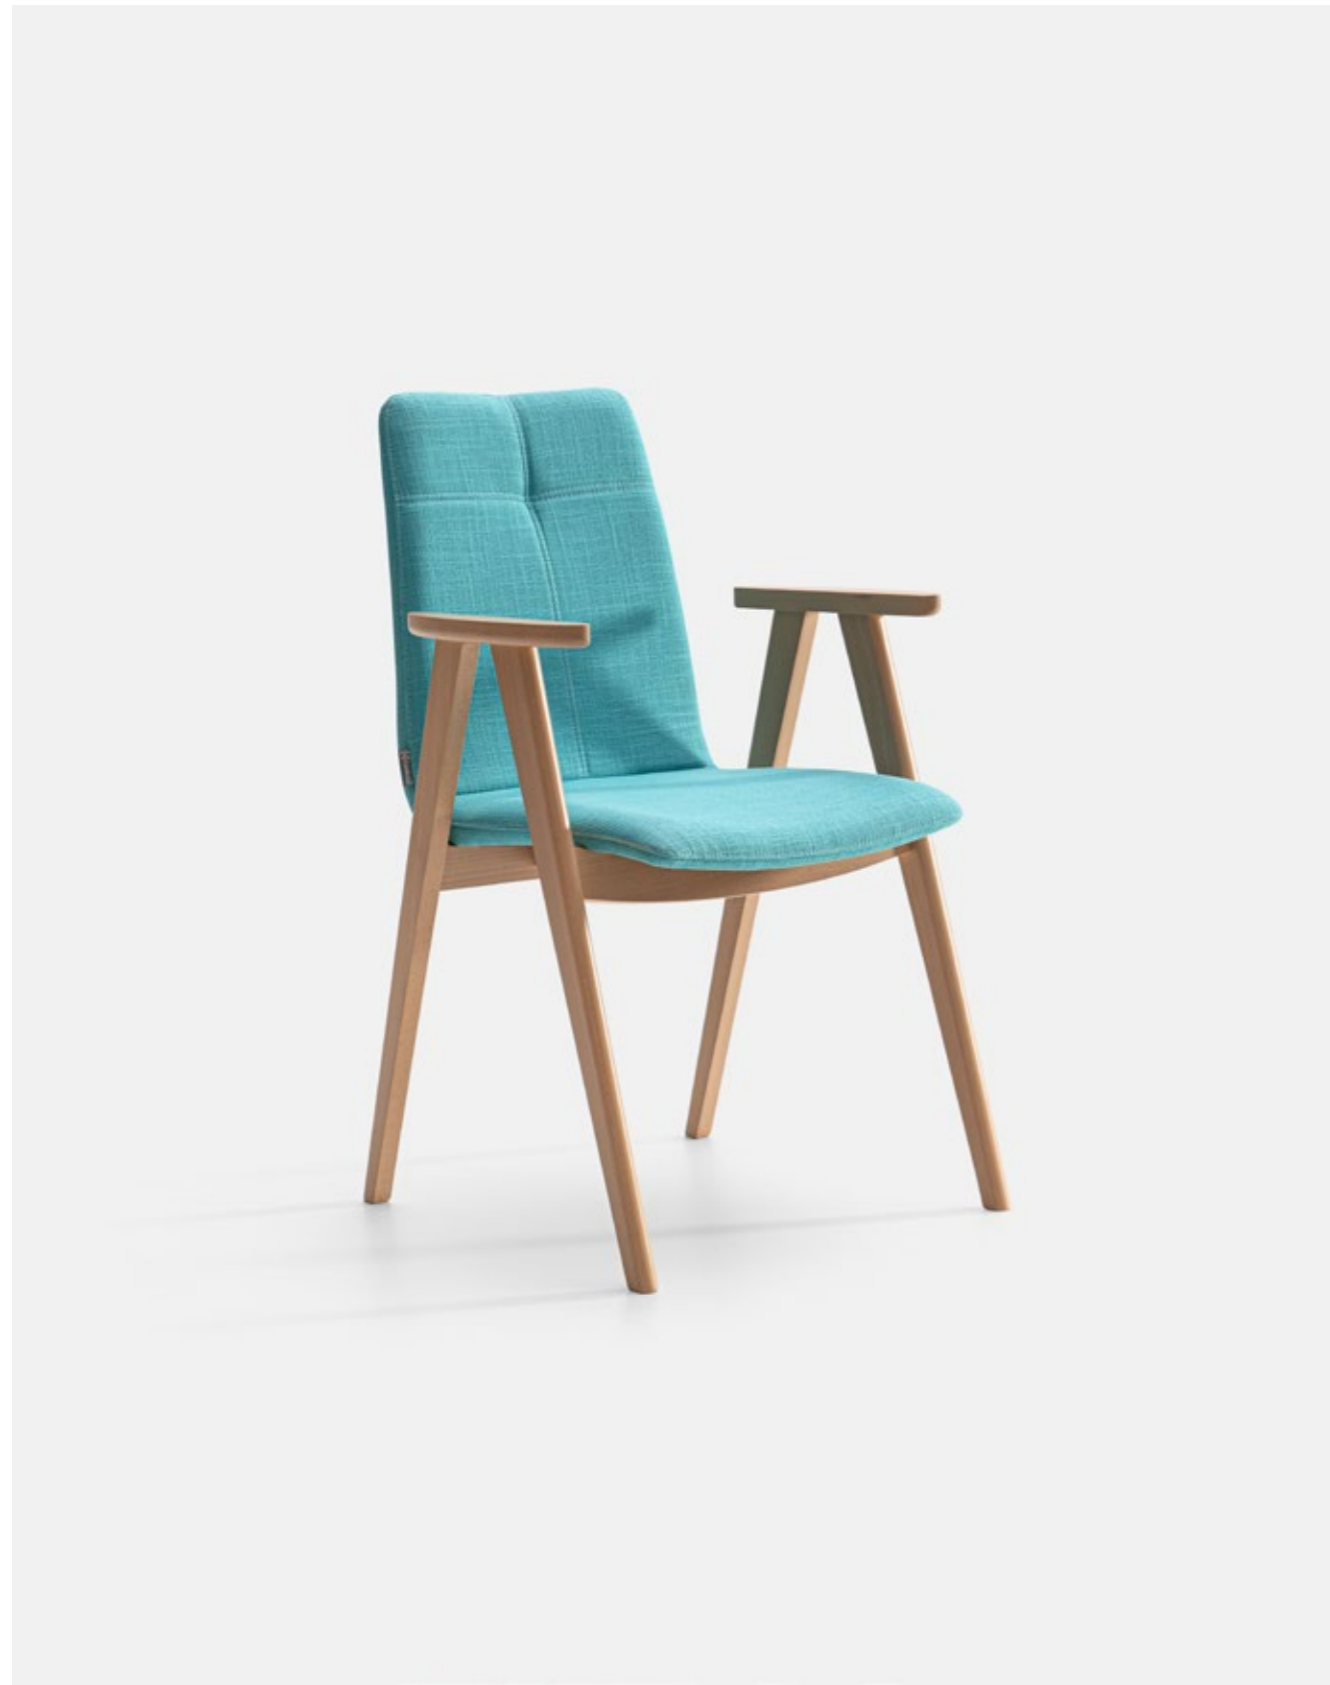

Sena patín

SILLÓN. TEJIDO REMBRANT 08
PATAS COLOR TIERRA

Carabassí

Eerins

Carabassí

SILLÓN. TEJIDO TRAS. ALEO 03
 TEJIDO DEL. BERUETE 18
 PATAS COLOR TIERRA

Carabassí

Frovo

sillón

SILLÓN, TEJIDO INDIANA 32
PATAS NATURAL 3853

TABURETE, TEJIDO BRUNÉI 07
PATAS METÁLICO NEGRO

SILLA NIZA, TEJIDO MIAMI 37 MOSTAZA
PATAS METÁLICO NEGRO

MESA, TAPA CHAPA DE ROBLE NUDOSO
PATA METÁLICO NEGRO

TABURETE DER. BRUNÉI 07
PATAS METÁLICO NEGRO

Carabassí

Nantes
taburete

Carabassí

SILLA. TEJIDO LIDO 19 PISTACHO
PATAS METÁLICO NEGRO

MESA. TAPA CHAPA DE ROBLE NUDOSO
PATAS METÁLICO NEGRO

Nantes metal / Duero mesa