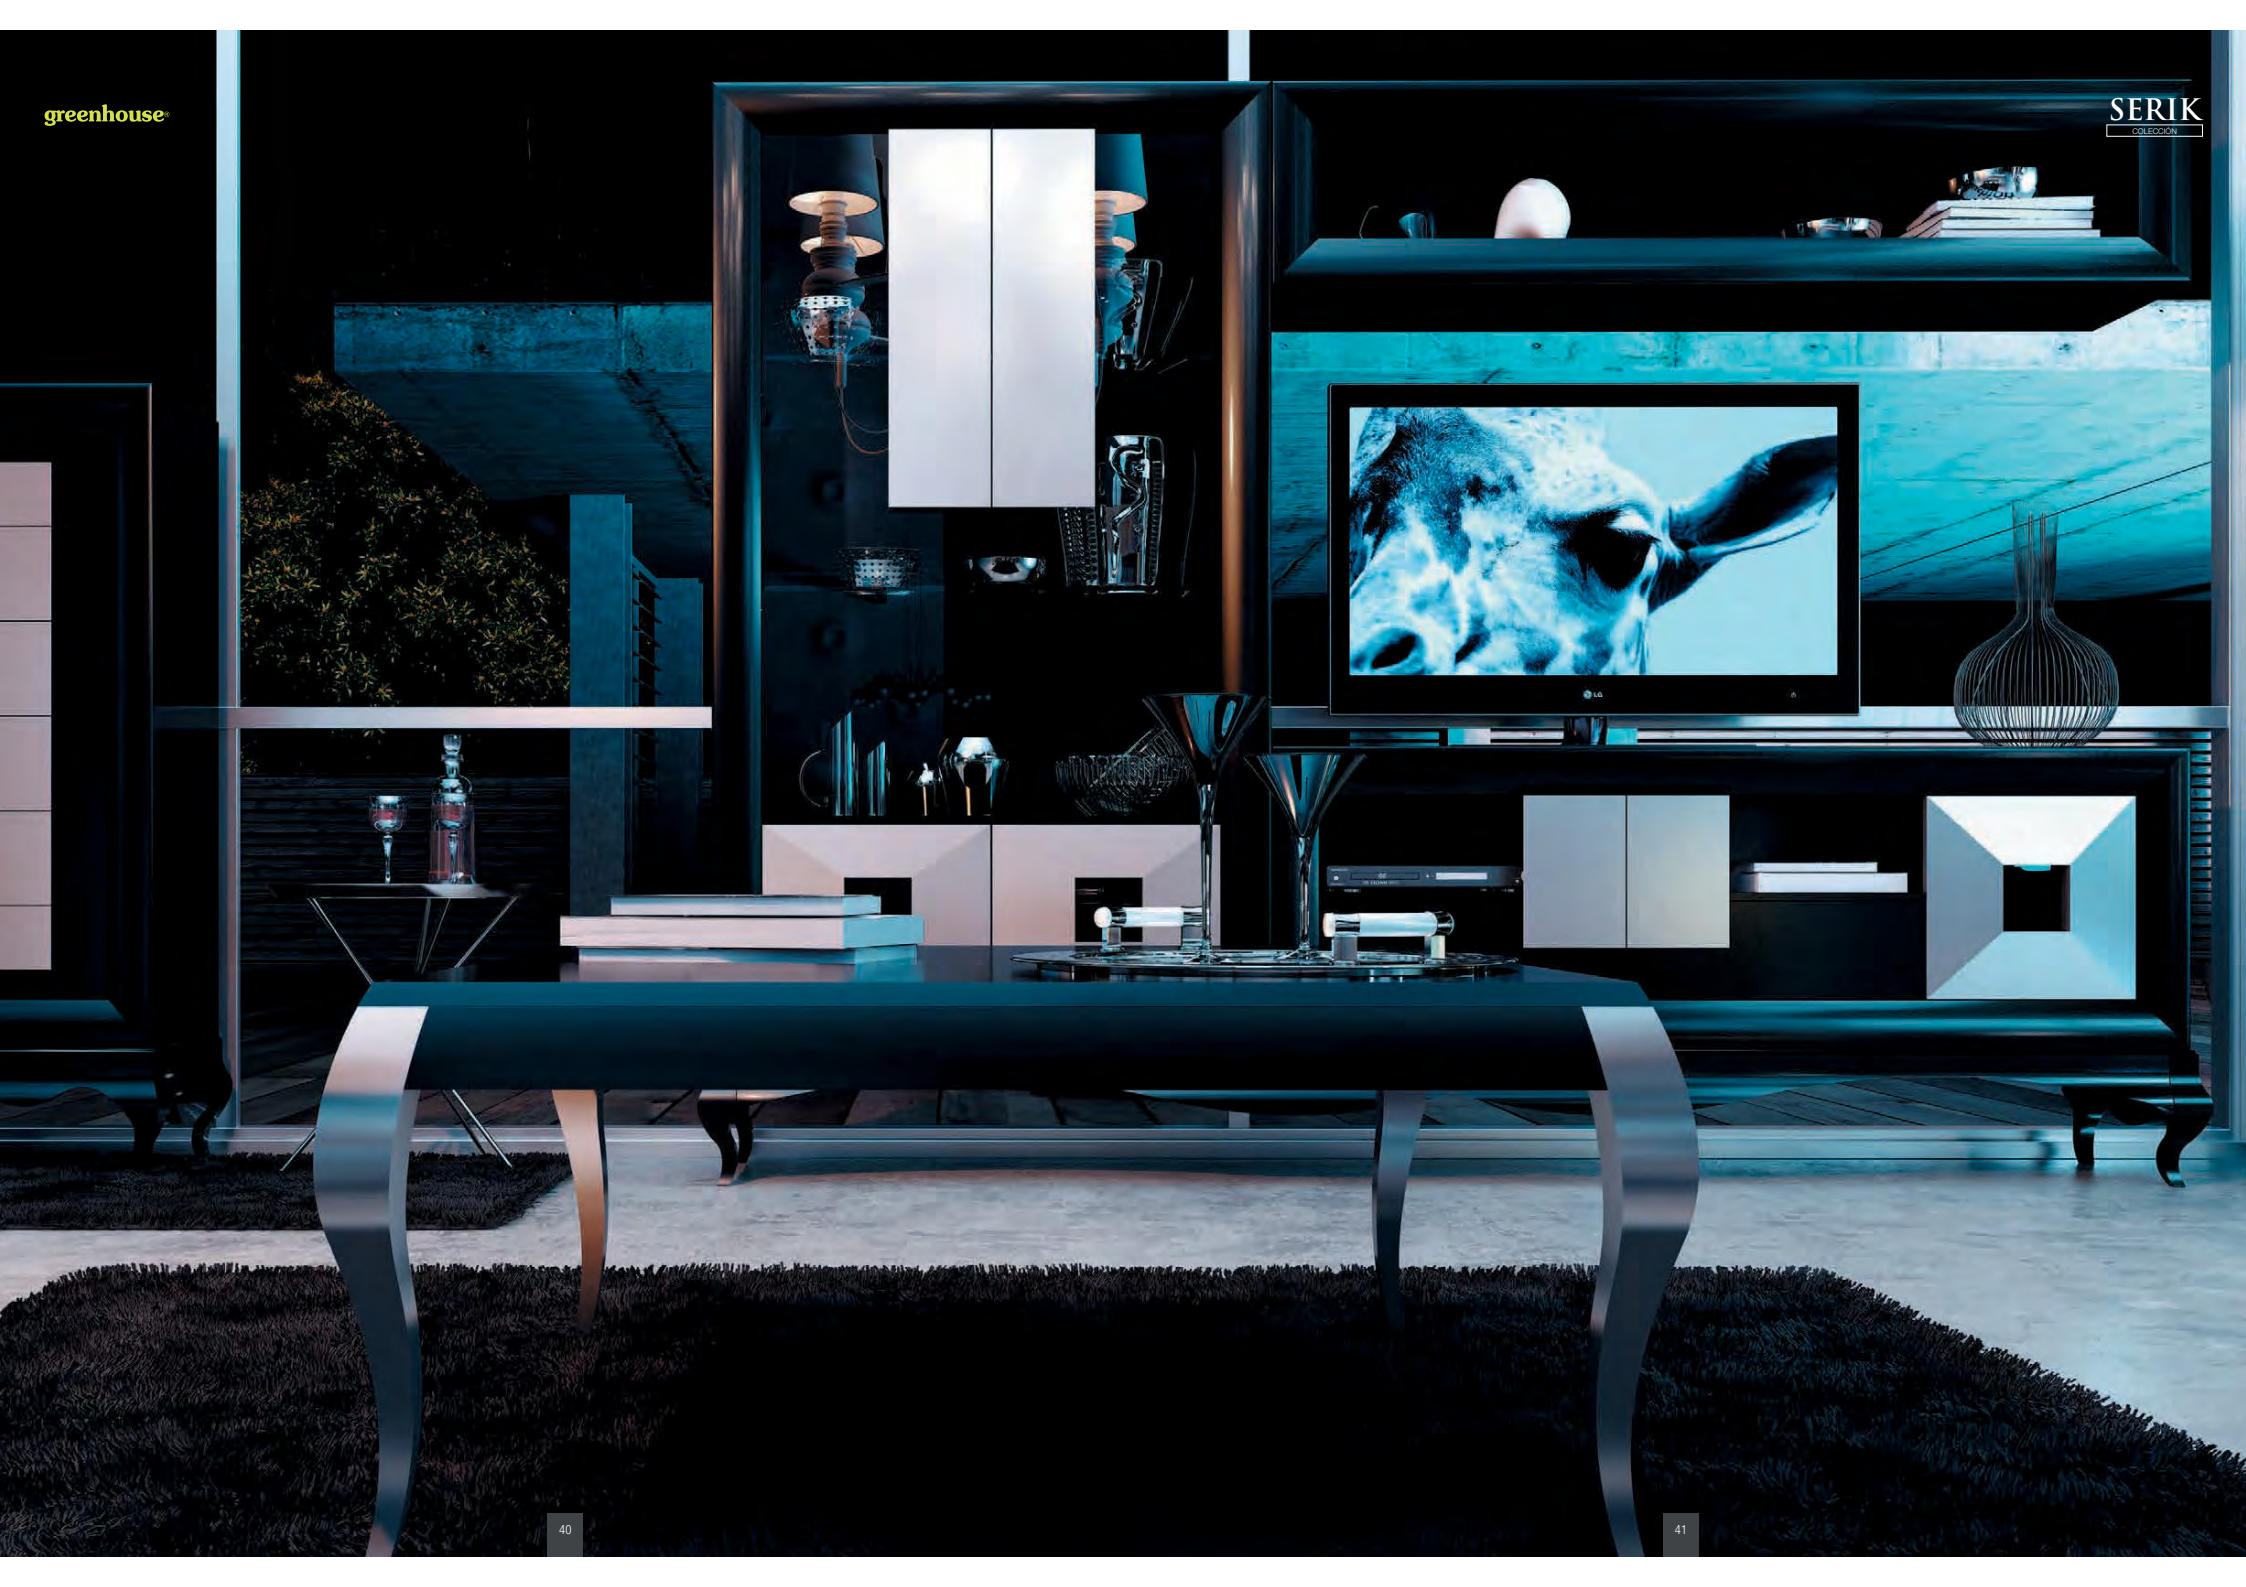

|14| ANCHO: 282,5 cm. | TERMINACION: C/152 Y C/145 |

greenhouse

15

16 | ANCHO: 317 cm. | TERMINACIÓN: C/152 Y C/153 |

16

SERIK
COLECCIÓN

15 | ANCHO: 317 cm. | TERMINACIÓN: C/123 Y C/151 PAN DE PLATA |

17 | ANCHO: 297 cm | TERMINACIÓN: C/150 Y C/151 PAN DE PLATA