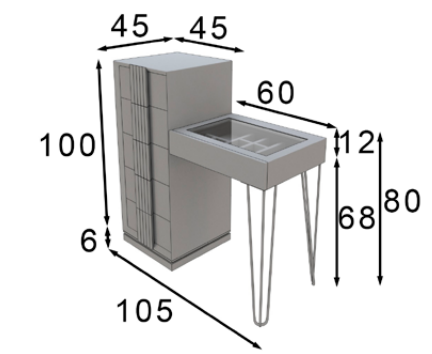

# To05

Ref. 21080  
Espejo / Mirror

Puntos Points
123p

\* Incluye luz LED  
\* LED light included

Ref. 45368  
Banqueta / Stool

Puntos Points
95p

\* Tapizado a elegir en carta  
\* Upholstery to choose from our swatchbook