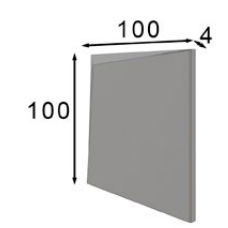

Ref. 21006  
Espejo / Mirror

Mate Matt	Alto Brillo High Gloss
140p 📷	175p

Ref. 45366  
Banqueta / Stool

Mate Matt	Alto Brillo High Gloss
104p 📷	125p

\* Tapizado a elegir en carta  
\* Upholstery to choose from our swatchbook