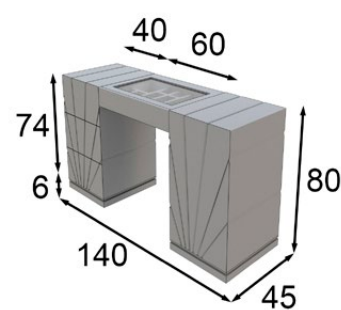

* Opcional zócalo LED 45p
* Optional base LED 45p

Ref. 42541
Tocador / Vanity dresser

Mate Matt	Frentes Brillo Front HG	Alto Brillo High Gloss
600p	660p	750p