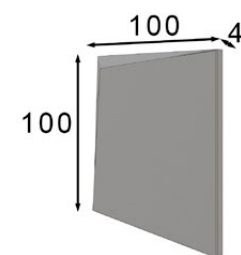

TO32

Ref. 21006
Espejo / Mirror

Mate Matt	Alto Brillo High Gloss
140p 📷	175p

Ref. 45367
Banqueta / Stool