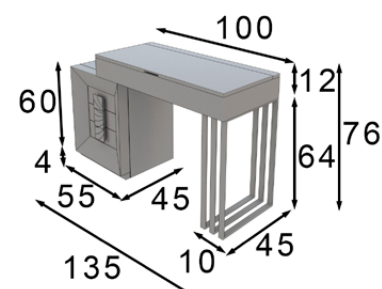

TO12

Ref. 42526
Tocador / Vanity dresser

Mate Matt	Frentes Brillo Front HG	Alto Brillo High Gloss
460p	506p	575p

* Las partes metálicas no pueden ir con terminaciones en alto brillo
* High gloss finish not available on metallic parts