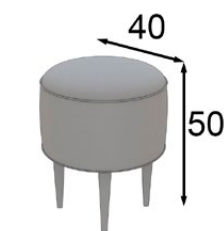

Puntos Points
120p

\* Marco metálico  
\* Metallic frame

Ref. 45367  
Banqueta / Stool

Mate Matt	Alto Brillo High Gloss
104p	125p

\* Tapizado a elegir en carta  
\* Upholstery to choose from our swatchbook