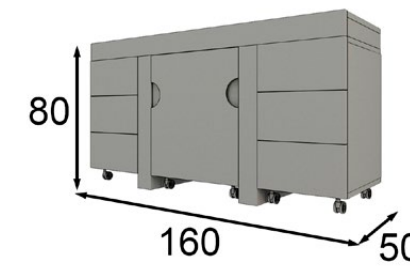

Ref. 45334  
Tocador / Vanity dresser

Mate Matt	Frentes Brillo Front HG	Alto Brillo High Gloss
700p 📷	770p	875p

to24