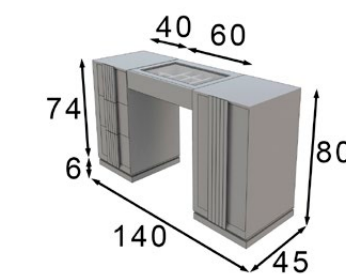

* Opcional zócalo LED 45p
* Optional base LED 45p

* El acabado amazonas no puede ir en alto brillo
* High gloss finish not available on amazonas finish