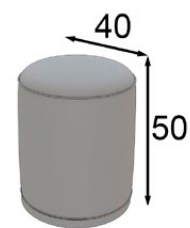

To06

\* Opcional zócalo LED 45p  
\* Optional base LED 45p

Ref. 42541  
Tocador / Vanity dresser

Mate Matt	Frentes Brillo Front HG	Alto Brillo High Gloss
600p	660p	750p

Ref. 45381  
Espejo / Mirror

Mate Matt	Alto Brillo High Gloss
217p	268p