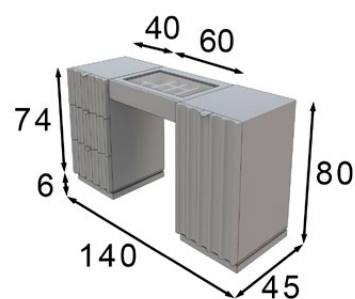

Ref. 42543
Tocador / Vanity dresser

Mate Matt	Frentes Brillo Front HG	Alto Brillo High Gloss
600p	660p	750p

* Opcional zócalo LED 45p
* Optional base LED 45p