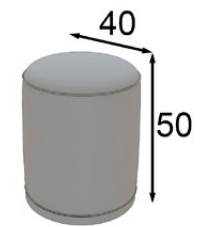

TO49

Acabados / Finishes
Tocador / Vanity
Color 120

Puff / Pouf
Bouquet 02

TO49

Ref. 45368
Banqueta / Stool

Puntos Points
95p

* Tapizado a elegir en carta
* Upholstery to choose from our swatchbook

Ref. 42503
Tocador / Vanity dresser

Mate Matt	Alto Brillo High Gloss
269p 📷	336p