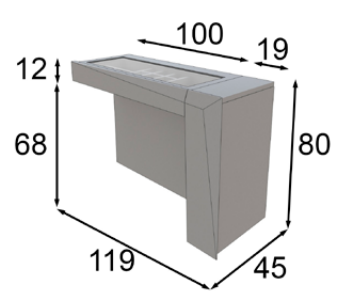

Ref. 42551
Tocador / Vanity dresser

Mate Matt	Alto Brillo High Gloss
500p 📷	625p