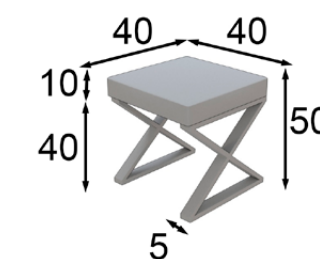

# TO43

Ref. 42094  
Banqueta / Stool

Puntos  
Points

143p

\* Tapizado a elegir en carta  
\* Upholstery to choose  
from our swatchbook

Ref. 42040  
Tocador / Vanity dresser

Mate Matt	Alto Brillo High Gloss
537p	671p