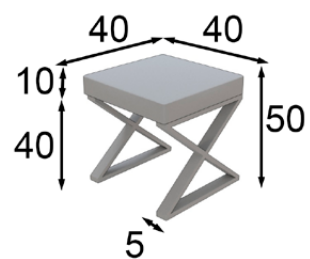

TO42

Ref. 42094
Banqueta / Stool

* Tapizado a elegir en carta
* Upholstery to choose from our swatchbook

Puntos Points
143p