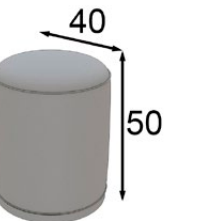

* Tapizado a elegir en carta
* Upholstery to choose from our swatchbook