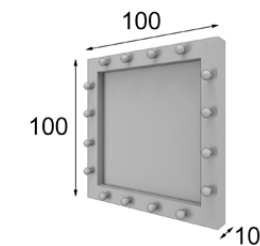

TO29

Ref. 45383
Espejo / Mirror

Mate Matt	Alto Brillo High Gloss
320p 📷	400p