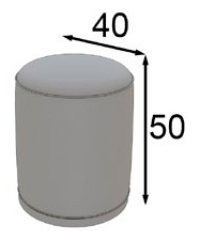

* Tapizado a elegir en carta
* Upholstery to choose
from our swatchbook