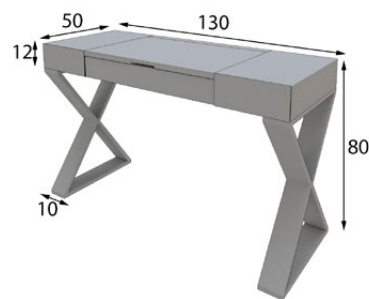

# TO25

Ref. 42094  
Banqueta / Stool

Puntos Points
143p

\* Tapizado a elegir en carta  
\* Upholstery to choose from our swatchbook

Ref. 42018  
Tocador / Vanity dresser

Mate Matt	Alto Brillo High Gloss
500p	625p