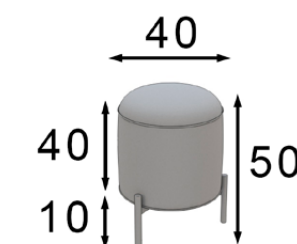

TO26

Acabados / Finishes
Tocador / Vanity
Color 120 / 188

Banqueta / Stool
Color 188 / Azahar 00

TO26

Ref. 45365
Banqueta / Stool

Mate Matt	Alto Brillo High Gloss
104p	125p

* Tapizado a elegir en carta
* Upholstery to choose from our swatchbook

Ref. 42034
Tocador / Vanity dresser

Mate Matt	Alto Brillo High Gloss
500p	625p

* Las partes metálicas no pueden ir con terminaciones en alto brillo
* High gloss finish not available on metallic parts