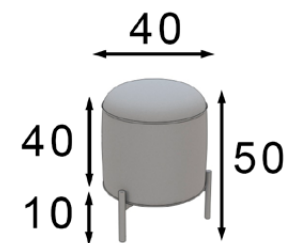

Ref. 45365
Banqueta / Stool