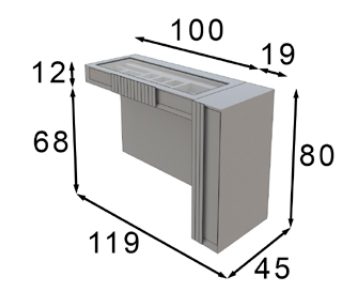

Ref. 45355  
Banqueta / Stool

Puntos Points
170p

\* Tapizado a elegir en carta  
\* Upholstery to choose  
from our swatchbook

Ref. 42537  
Tocador / Vanity dresser

Mate Matt	Frentes Brillo Front HG	Alto Brillo High Gloss
500p 📷	550p	625p