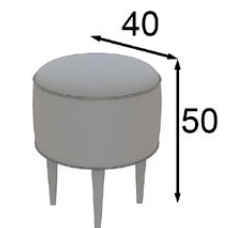

# to16

TO17

Acabados / Finishes  
Tocador / Vanity  
Color 120 / 160

Espejo / Mirror  
Color 120

Banqueta / Stool  
Color 160 / Azahar 00

TO17

Ref. 45367  
Banqueta / Stool

Mate Matt	Alto Brillo High Gloss
104p	125p