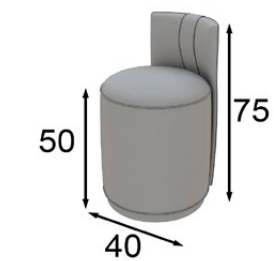

Puntos Points
140p

\* Tapizado a elegir en carta  
\* Upholstery to choose  
from our swatchbook

Ref. 42008  
Tocador / Vanity dresser

Mate Matt	Alto Brillo High Gloss
450p 📷	562p

TO41

Acabados / Finishes  
Tocador / Vanity  
Color 120 / 148