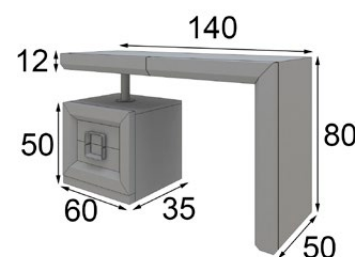

# TO60

Ref. 48873  
Espejo / Mirror

Mate Matt	Alto Brillo High Gloss
116p 📷	145p

Ref. 45349  
Banqueta / Stool

Puntos Points
95p

\* Tapizado a elegir en carta  
\* Upholstery to choose from our swatchbook

Ref. 42064  
Tocador / Vanity dresser