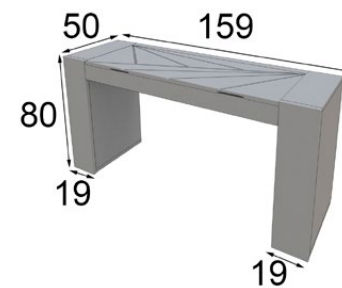

Ref. 42044
Tocador / Vanity dresser

Mate Matt	Alto Brillo High Gloss
559p 📷	699p