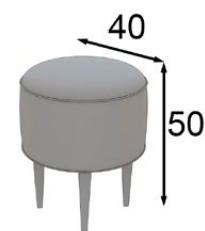

TO32

Ref. 21006
Espejo / Mirror

Mate Matt	Alto Brillo High Gloss
140p 📷	175p

Ref. 45367
Banqueta / Stool

Mate Matt	Alto Brillo High Gloss
104p	125p 📷

* Tapizado a elegir en carta
* Upholstery to choose from our swatchbook

Ref. 42550
Tocador / Vanity dresser

Mate Matt	Alto Brillo High Gloss
500p 📷	625p

TO32

Acabados / Finishes
Tocador / Vanity
Color 120 / 041

Espejo / Mirror
Color 041

Banqueta / Stool
Color 041 / Bouquet 02