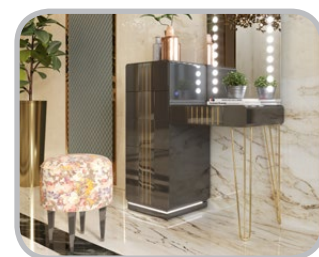

índice/index

PAG. 12

índice/index