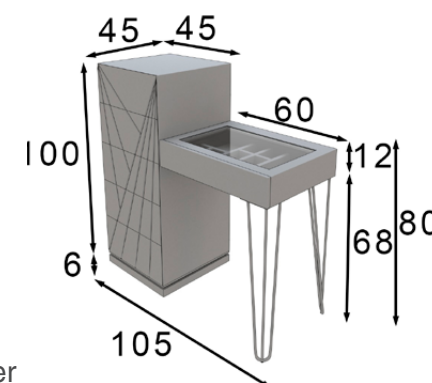

TO08

Ref. 21080
Espejo / Mirror

Puntos Points
123p

* Incluye luz LED
* LED light included

Ref. 45368
Banqueta / Stool

Puntos Points
95p

* Tapizado a elegir en carta
* Upholstery to choose from our swatchbook

Ref. 42521
Tocador / Vanity dresser