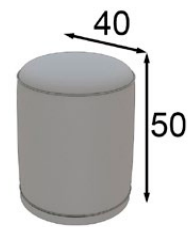

TO50

Ref. 45368
Banqueta / Stool