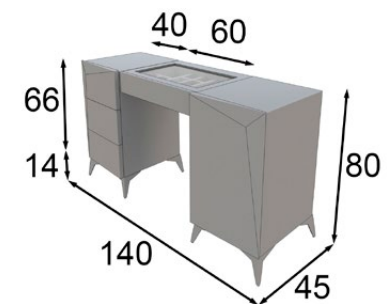

Ref. 45368  
Banqueta / Stool

Puntos Points
95p

\* Tapizado a elegir en carta  
\* Upholstery to choose from our swatchbook

Ref. 42552  
Tocador / Vanity dresser

Mate Matt	Frentes Brillo Front HG	Alto Brillo High Gloss
600p	660p	750p