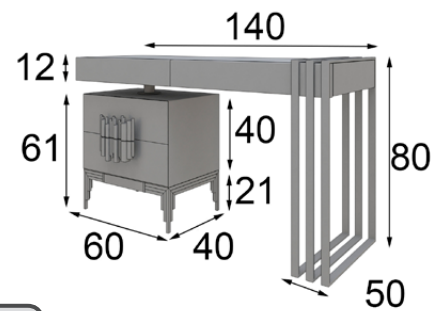

* Marco metálico
* Metallic frame

Ref. 42095
Banqueta / Stool

Puntos
Points
194p

* Tapizado a elegir en carta
* Upholstery to choose from our swatchbook

Ref. 42050
Tocador / Vanity dresser

Mate Matt	Alto Brillo High Gloss
650p	812p

* Las partes metálicas no pueden ir con terminaciones en alto brillo
* High gloss finish not available on metallic parts