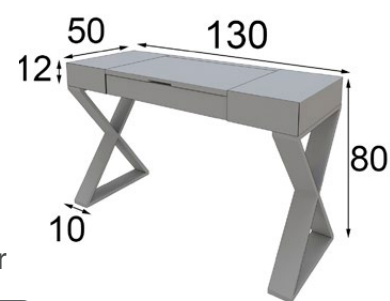

Ref. 42018
Tocador / Vanity dresser

Mate Matt	Alto Brillo High Gloss
400p 📷	500p

* Las partes metálicas no pueden ir con terminaciones en alto brillo
* High gloss finish not available on metallic parts