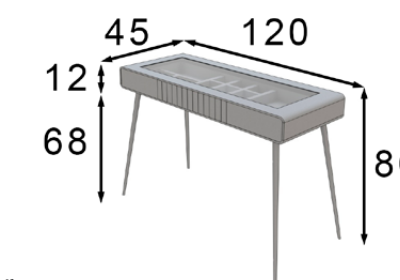

Ref. 45365  
Banqueta / Stool

Mate Matt	Alto Brillo High Gloss
104p 📷	125p

\* Tapizado a elegir en carta  
\* Upholstery to choose  
from our swatchbook

Ref. 42553  
Tocador / Vanity dresser

Mate Matt	Frentes Brillo Front HG	Alto Brillo High Gloss
400p 📷	440p	500p