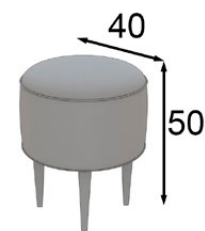

TO27

Ref. 21032
Espejo / Mirror

* Marco metálico
* Metallic frame

Puntos Points
157p

Ref. 45367
Banqueta / Stool

* Tapizado a elegir en carta
* Upholstery to choose
from our swatchbook

Mate Matt	Alto Brillo High Gloss
104p 📷	125p

Ref. 42042
Tocador / Vanity dresser

Mate Matt	Alto Brillo High Gloss
550p 📷	687p

* El acabado amazonas no puede ir con terminaciones en alto brillo
* High gloss finish not available on amazonas finish

TO27

Acabados / Finishes
Tocador / Vanity
Color 188 / Amazonas

Espejo / Mirror
Color 188

Banqueta / Stool
Amazonas / Azahar 13