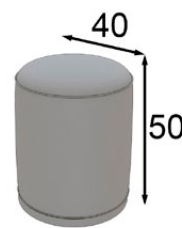

TO08

Ref. 21080  
Espejo / Mirror

Puntos Points
123p

\* Incluye luz LED  
\* LED light included

Ref. 45368  
Banqueta / Stool

Puntos Points
95p

\* Tapizado a elegir en carta  
\* Upholstery to choose from our swatchbook