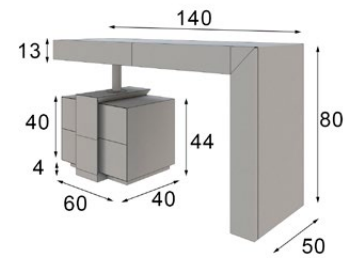

Ref. 42056
Tocador / Vanity dresser

Mate Matt	Alto Brillo High Gloss
500p 📷	625p