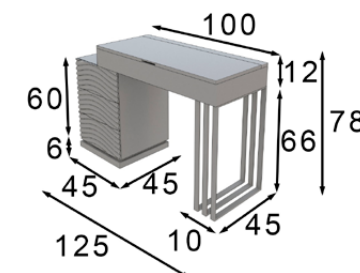

* Opcional zócalo LED 45p
* Optional base LED 45p

Ref. 42530
Tocador / Vanity dresser

Mate Matt	Frentes Brillo Front HG	Alto Brillo High Gloss
460p 📷	506p	575p

* Las partes metálicas no pueden ir con terminaciones en alto brillo
* High gloss finish not available on metallic parts