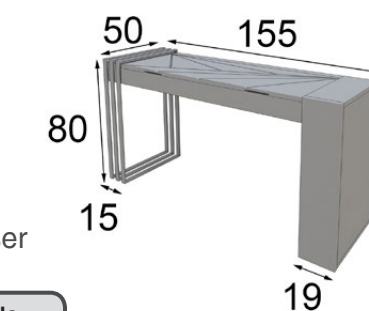

# TO43

Ref. 42094  
Banqueta / Stool

Puntos  
Points

143p

\* Tapizado a elegir en carta  
\* Upholstery to choose  
from our swatchbook

Ref. 42040  
Tocador / Vanity dresser

Mate Matt	Alto Brillo High Gloss
537p	671p