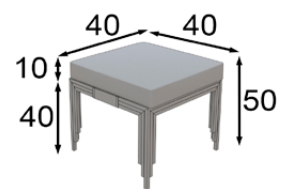

# TO45

Ref. 58520  
Espejo / Mirror

Mate  
Matt  
170p 

\* Marco metálico  
\* Metallic frame

Ref. 42095  
Banqueta / Stool

Puntos  
Points  
194p

\* Tapizado a elegir en carta  
\* Upholstery to choose from our swatchbook