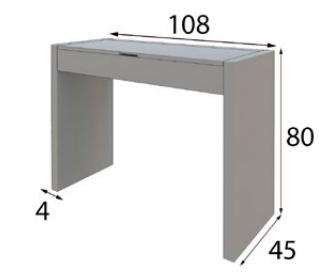

Ref. 45368  
Banqueta / Stool

Puntos Points
95p

\* Tapizado a elegir en carta  
\* Upholstery to choose from our swatchbook

Ref. 42503  
Tocador / Vanity dresser

Mate Matt	Alto Brillo High Gloss
269p 📷	336p