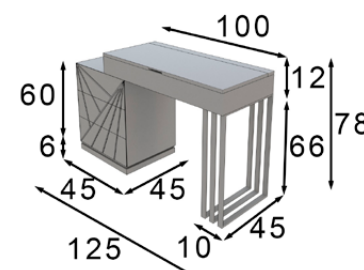

* Opcional zócalo LED 45p
* Optional base LED 45p

Ref. 42529
Tocador / Vanity dresser

Mate Matt	Frentes Brillo Front HG	Alto Brillo High Gloss
460p	506p	575p

* Las partes metálicas no pueden ir con terminaciones en alto brillo
* High gloss finish not available on metallic parts