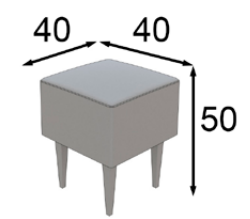

Ref. 45366
Banqueta / Stool

Mate Matt	Alto Brillo High Gloss
104p 📷	125p

* Tapizado a elegir en carta
* Upholstery to choose from our swatchbook

TO41