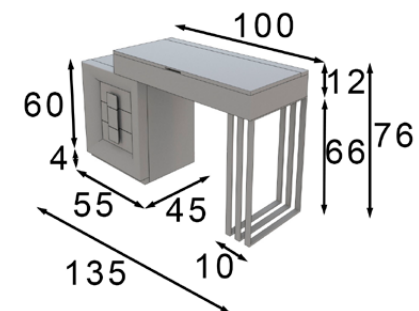

TO14

Ref. 42527
Tocador / Vanity dresser

Mate Matt	Frentes Brillo Front HG	Alto Brillo High Gloss
460p	506p	575p

* Las partes metálicas no pueden ir con terminaciones en alto brillo
* High gloss finish not available on metallic parts