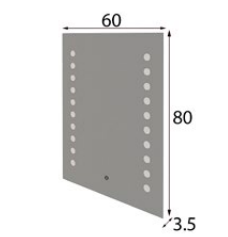

# To05

Ref. 21080  
Espejo / Mirror

Puntos Points
123p

\* Incluye luz LED  
\* LED light included

Ref. 45368  
Banqueta / Stool

Puntos Points
95p

\* Tapizado a elegir en carta  
\* Upholstery to choose from our swatchbook