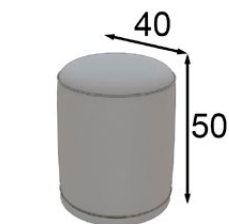

## TO19

Ref. 64710  
Espejo / Mirror

Mate Matt	Alto Brillo High Gloss
110p 📷	138p

\* Opcional LED 70p  
\* Optional LED 70p

Ref. 45368  
Banqueta / Stool

Puntos Points
95p

\* Tapizado a elegir en carta  
\* Upholstery to choose  
from our swatchbook