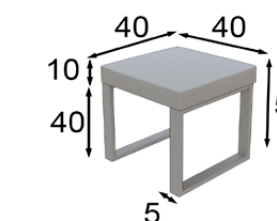

* Marco metálico
* Metallic frame

Ref. 42096
Banqueta / Stool