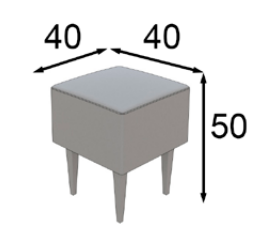

Ref. 21006  
Espejo / Mirror

Mate Matt	Alto Brillo High Gloss
140p 📷	175p

Ref. 45366  
Banqueta / Stool

Mate Matt	Alto Brillo High Gloss
104p 📷	125p

\* Tapizado a elegir en carta  
\* Upholstery to choose from our swatchbook