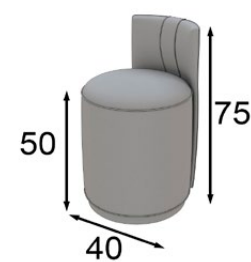

# TO37

Ref. 57710

Espejo / Mirror

Mate Matt	Alto Brillo High Gloss
110p 	137p

\* Opcional LED 60p  
\* Optional LED 60p

Ref. 45369

Banqueta / Stool

Puntos Points
140p