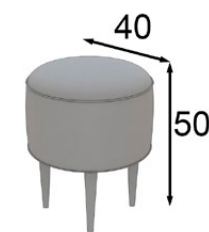

Ref. 45367
Banqueta / Stool

Mate Matt	Alto Brillo High Gloss
104p	125p

* Tapizado a elegir en carta
* Upholstery to choose from our swatchbook

TO13