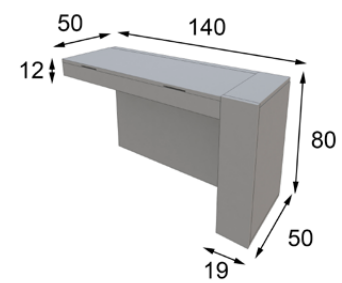

Ref. 45316
Tocador / Vanity dresser

Mate Matt	Alto Brillo High Gloss
550p 📷	687p