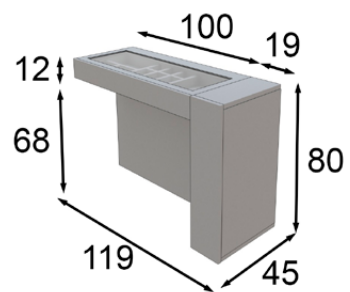

TO08

Ref. 21080  
Espejo / Mirror

Puntos Points
123p

\* Incluye luz LED  
\* LED light included

Ref. 45368  
Banqueta / Stool

Puntos Points
95p

\* Tapizado a elegir en carta  
\* Upholstery to choose from our swatchbook