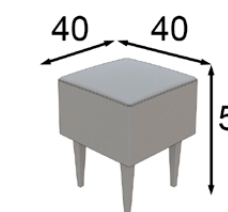

* Tapizado a elegir en carta
* Upholstery to choose
from our swatchbook

Ref. 42038
Tocador / Vanity dresser

Mate Matt	Alto Brillo High Gloss
500p 📷	625p