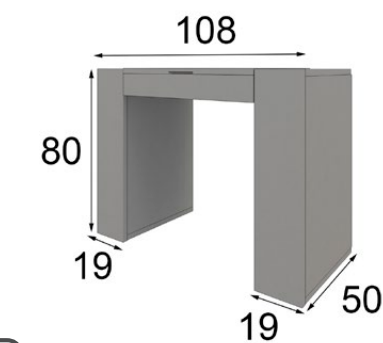

Puntos Points
140p

\* Tapizado a elegir en carta  
\* Upholstery to choose  
from our swatchbook

Ref. 42008  
Tocador / Vanity dresser

Mate Matt	Alto Brillo High Gloss
450p 📷	562p

TO41

Acabados / Finishes  
Tocador / Vanity  
Color 120 / 148