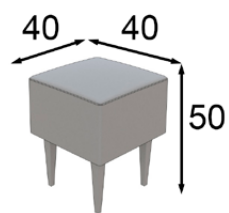

* Tapizado a elegir en carta
* Upholstery to choose
from our swatchbook

Ref. 45366
Banqueta / Stool

Mate Matt	Alto Brillo High Gloss
104p 📷	125p

TO35