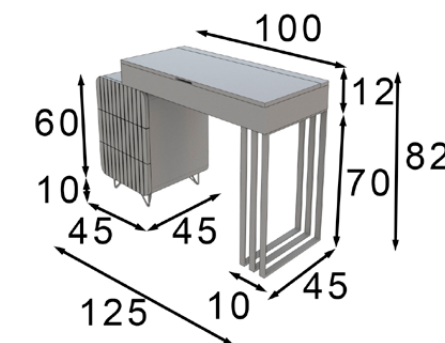

Ref. 42531
Tocador / Vanity dresser

Mate Matt	Frentes Brillo Front HG	Alto Brillo High Gloss
460p	506p	575p

* Las partes metálicas no pueden ir con terminaciones en alto brillo
* High gloss finish not available on metallic parts