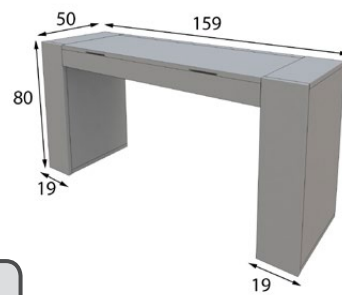

* Tapizado a elegir en carta
* Upholstery to choose
from our swatchbook

Mate Matt	Alto Brillo High Gloss
104p 📷	125p

Ref. 42042
Tocador / Vanity dresser

Mate Matt	Alto Brillo High Gloss
550p 📷	687p

* El acabado amazonas no puede ir con terminaciones en alto brillo
* High gloss finish not available on amazonas finish