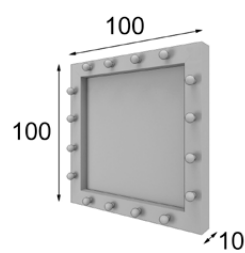

Mate Matt	Frentes Brillo Front HG	Alto Brillo High Gloss
500p 📷	550p	625p

Ref. 45383
Espejo / Mirror

* Incluye luz LED
* LED light included

Mate Matt	Alto Brillo High Gloss
320p 📷	400p