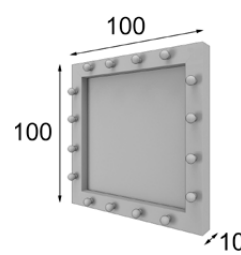

Ref. 45383
Espejo / Mirror

Mate Matt	Alto Brillo High Gloss
320p	400p

* Incluye luz LED
* LED light included