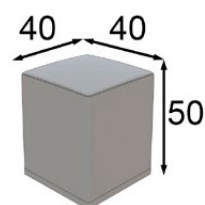

# TO60

Ref. 48873  
Espejo / Mirror

Mate Matt	Alto Brillo High Gloss
116p 📷	145p

Ref. 45349  
Banqueta / Stool

Puntos Points
95p

\* Tapizado a elegir en carta  
\* Upholstery to choose from our swatchbook

Ref. 42064  
Tocador / Vanity dresser