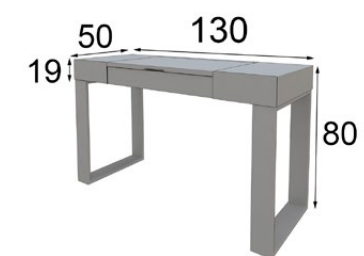

Ref. 42016
Tocador / Vanity dresser

Mate Matt	Alto Brillo High Gloss
400p 📷	500p

* Las partes metálicas no pueden ir con terminaciones en alto brillo
* High gloss finish not available on metallic parts