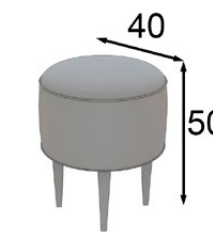

* Tapizado a elegir en carta
* Upholstery to choose
from our swatchbook

Ref. 45367
Banqueta / Stool

Mate Matt	Alto Brillo High Gloss
104p 📷	125p

to15