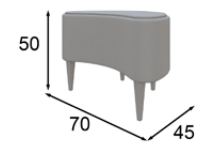

Ref. 45363  
Banqueta / Stool

\* Tapizado a elegir en carta  
\* Upholstery to choose  
from our swatchbook

Mate Matt	Alto Brillo High Gloss
110p 📷	126p

TO18

TO18

Acabados / Finishes  
Tocador / Vanity  
Color 162