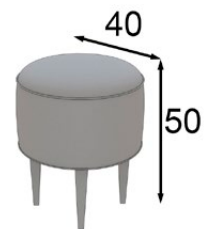

TO34

Ref. 45367
Banqueta / Stool

* Tapizado a elegir en carta
* Upholstery to choose from our swatchbook

Mate Matt	Alto Brillo High Gloss
104p	125p