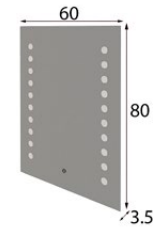

TO04

Ref. 21080
Espejo / Mirror