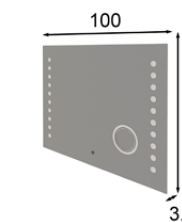

**TO21**

TO22

Acabados / Finishes  
Tocador / Vanity  
Color 121 / 160

Banqueta / Stool  
Color 160 / Oxford

TO22

Ref. 21080  
Espejo / Mirror

Puntos Points
168p

\* Incluye luz LED  
\* LED light included