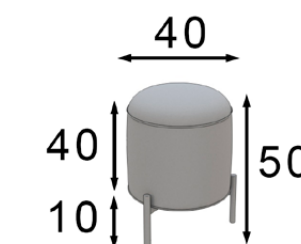

* Tapizado a elegir en carta
* Upholstery to choose
from our swatchbook

Ref. 42553
Tocador / Vanity dresser

Mate Matt	Frentes Brillo Front HG	Alto Brillo High Gloss
400p 📷	440p	500p