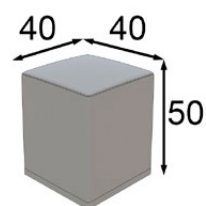

# TO20

Ref. 64710  
Espejo / Mirror

Mate Matt	Alto Brillo High Gloss
110p 	138p

\* Opcional LED 70p  
\* Optional LED 70p

Ref. 45349  
Banqueta / Stool

Puntos Points
95p

\* Tapizado a elegir en carta  
\* Upholstery to choose from our swatchbook