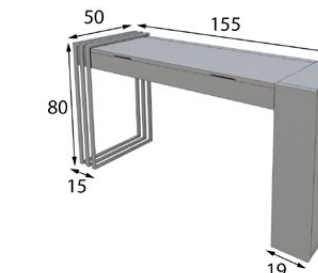

# TO33

Ref. 45366  
Banqueta / Stool

Mate Matt	Alto Brillo High Gloss
104p 📷	125p

\* Tapizado a elegir en carta  
\* Upholstery to choose  
from our swatchbook

Ref. 42038  
Tocador / Vanity dresser

Mate Matt	Alto Brillo High Gloss
500p 📷	625p