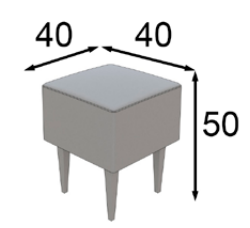

\* Las partes metálicas no pueden ir con terminaciones en alto brillo  
\* High gloss finish not available on metallic parts

Ref. 45366  
Banqueta / Stool

Mate Matt	Alto Brillo High Gloss
104p	125p

\* Tapizado a elegir en carta  
\* Upholstery to choose from our swatchbook