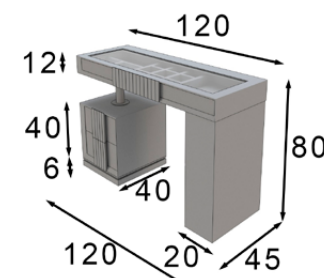

# TO20

Ref. 64710  
Espejo / Mirror

Mate Matt	Alto Brillo High Gloss
110p 	138p

\* Opcional LED 70p  
\* Optional LED 70p

Ref. 45349  
Banqueta / Stool

Puntos Points
95p

\* Tapizado a elegir en carta  
\* Upholstery to choose from our swatchbook