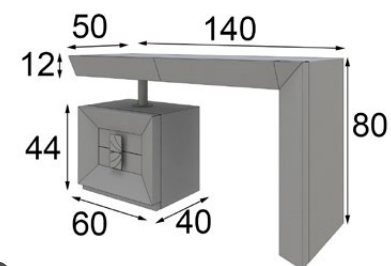

# TO58

Ref. 42082  
Espejo / Mirror

Mate Matt	Alto Brillo High Gloss
116p 📷	145p

Ref. 45368  
Banqueta / Stool

Puntos Points
95p

\* Tapizado a elegir en carta  
\* Upholstery to choose from our swatchbook

Ref. 42078  
Tocador / Vanity dresser