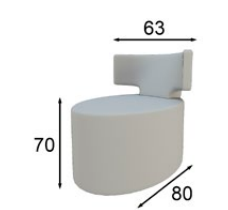

* Tapizado a elegir en carta
* Upholstery to choose
from our swatchbook

Ref. 42537
Tocador / Vanity dresser

Mate Matt	Frentes Brillo Front HG	Alto Brillo High Gloss
500p 📷	550p	625p