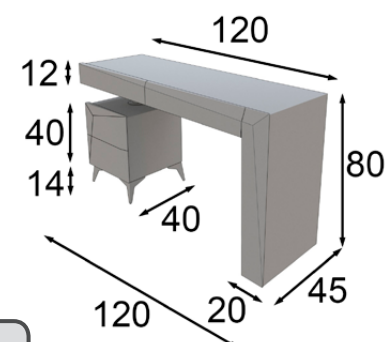

Mate Matt	Alto Brillo High Gloss
140p 📷	175p

Ref. 45367
Banqueta / Stool

Mate Matt	Alto Brillo High Gloss
104p	125p 📷

* Tapizado a elegir en carta
* Upholstery to choose from our swatchbook

Ref. 42550
Tocador / Vanity dresser

Mate Matt	Alto Brillo High Gloss
500p 📷	625p