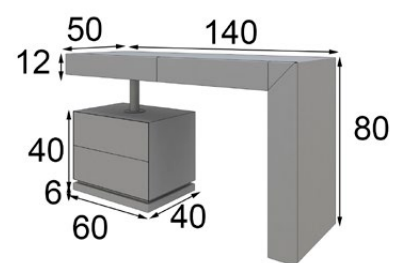

Puntos Points
95p

Ref. 42068  
Tocador / Vanity dresser

\* Opcional zócalo LED 45p  
\* Optional base LED 45p

Mate Matt	Alto Brillo High Gloss
500p	625p