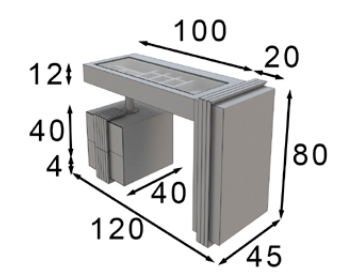

# TO20

Acabados / Finishes  
Tocador / Vanity  
Color 120 / Amazonas

Espejo / Mirror  
Color 120

Banqueta / Stool  
Azahar 00

**TO21**  
 Acabados / Finishes  
 Tocador / Vanity  
 Color 188 / Amazonas

Banqueta / Stool  
 Amazonas / Azahar 13