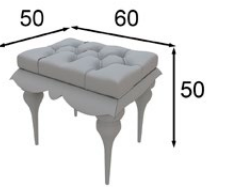

Ref. 45352
Banqueta / Stool

Mate Matt	Alto Brillo High Gloss
190p	228p