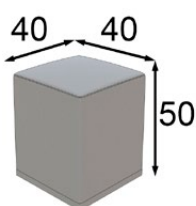

TO48

Ref. 45383

Espejo / Mirror

* Incluye luces LED
* LED lights included

Mate Matt	Alto Brillo High Gloss
320p	400p

Ref. 45349
Banqueta / Stool

* Tapizado a elegir en carta
* Upholstery to choose from our swatchbook

Puntos Points
95p

Ref. 42068
Tocador / Vanity dresser

* Opcional zócalo LED 45p
* Optional base LED 45p

Mate Matt	Alto Brillo High Gloss
500p	625p

TO48

Acabados / Finishes
Tocador / Vanity
Color 121 / 040

Espejo / Mirror
Color 121

Puff / Pouf
Fluid 06