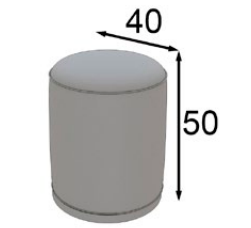

# To05

Ref. 21080  
Espejo / Mirror

Puntos Points
123p

\* Incluye luz LED  
\* LED light included

Ref. 45368  
Banqueta / Stool

Puntos Points
95p

\* Tapizado a elegir en carta  
\* Upholstery to choose from our swatchbook