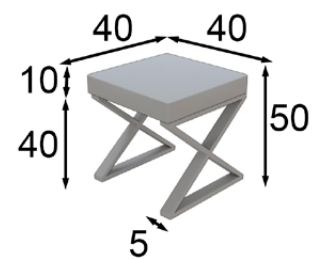

# TO25

Ref. 42094  
Banqueta / Stool

Puntos Points
143p

\* Tapizado a elegir en carta  
\* Upholstery to choose from our swatchbook

Ref. 42018  
Tocador / Vanity dresser

Mate Matt	Alto Brillo High Gloss
500p	625p