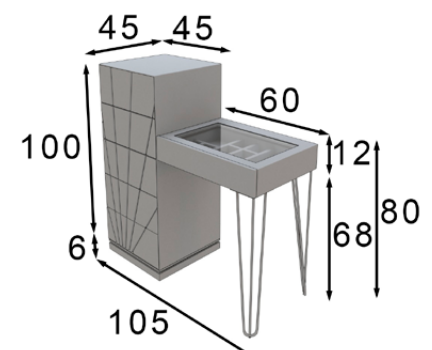

Puff / Pouf  
Star Oro

TO10

Ref. 21080  
Espejo / Mirror

Puntos Points
123p

\* Incluye luz LED  
\* LED light included

Ref. 45368  
Banqueta / Stool

Puntos Points
95p

\* Tapizado a elegir en carta  
\* Upholstery to choose  
from our swatchbook