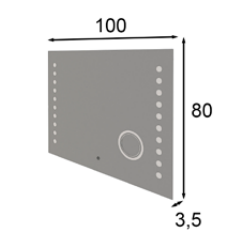

Banqueta / Stool  
Color 288 / Star Oro

TO02

Acabados / Finishes  
Tocador / Vanity  
Color 120 / Amazonas

Banqueta / Stool  
Star Oro

TO02

Ref. 21080  
Espejo / Mirror

Puntos Points
168p

\* Incluye luz LED  
\* LED light included