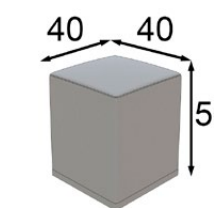

TO59

Ref. 58140  
Espejo / Mirror

Mate Matt	Alto Brillo High Gloss
116p 	145p

Ref. 45349  
Banqueta / Stool

Puntos Points
95p

\* Tapizado a elegir en carta  
\* Upholstery to choose  
from our swatchbook

Ref. 42058  
Tocador / Vanity dresser