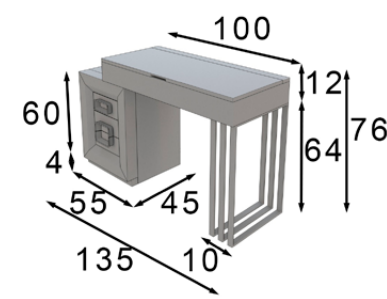

to16

Acabados / Finishes
Tocador / Vanity
Color 120 / 041

Espejo / Mirror
Color 120

Banqueta / Stool
Color 041 / Azahar 00

Ref. 42528
Tocador / Vanity dresser

Mate Matt	Frentes Brillo Front HG	Alto Brillo High Gloss
460p	506p	575p

* Las partes metálicas no pueden ir con terminaciones en alto brillo
* High gloss finish not available on metallic parts