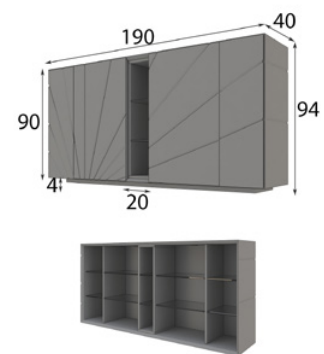

56859 Zócalo remetido 220 x 4 x 28 cm

Extra set 3 cajones: 100p
Extra iluminación LED zócalo: 40p
Extra iluminación 4 focos LED: 70p

REFERENCIA	Descripción	Mate	Alto Brillo
57304	Vajillero 120 x 139 x 40 cm	620p	744p

56854 Zócalo rematado 100 x 4 x 28 cm

Extra iluminación LED zócalo: 40p
Extra iluminación 3 focos LED: 60p

REFERENCIA	Descripción	Mate	Alto Brillo
57305	Vajillero 120 x 134 x 40 cm	620p	744p

56854 Zócalo rematado 100 x 4 x 28 cm

Extra iluminación LED zócalo: 40p
Extra iluminación 3 focos LED: 60p

REFERENCIA	Descripción	Mate	Alto Brillo
57308	Aparador 190 x 94 x 40 cm	800p	960p

56861 Zócalo rematado 170 x 4 x 28 cm

Extra set 3 cajones lateral: 100p
Extra iluminación LED zócalo: 40p
Extra iluminación 5 focos LED: 70p