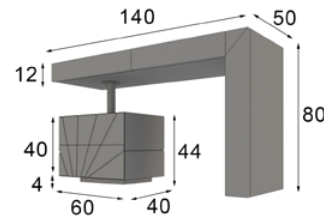

REFERENCIA	Descripción	Mate	Alto Brillo
57340	Tocador 140 x 80 x 50 cm	590p	737p

60-80-100-120 Ø