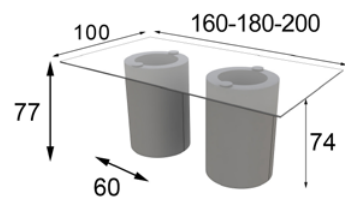

REFERENCIA	Descripción	Mate	Alto Brillo
57109	Mesa Cristal Templado 160 x 100 cm	750p	937p
57110	Mesa Cristal Templado 180 x 100 cm	784p	980p
57111	Mesa Cristal Templado 200 x 100 cm	895p	1187p