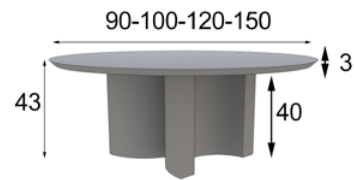

REFERENCIA	Descripción	Mate	Alto Brillo
57170	Mesa Centro Redonda 90 cm	316p	395p
57171	Mesa Centro Redonda 100 cm	330p	412p
57172	Mesa Centro Redonda 120 cm	350p	437p
57173	Mesa Centro Redonda 150 cm	400p	500p