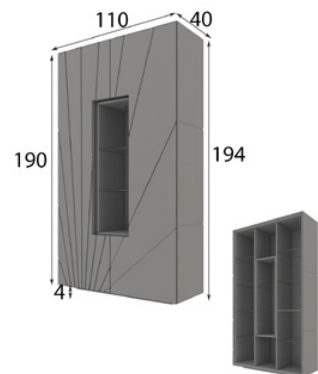

GD19

GD19

GD20

GD21

REFERENCIA	Descripción	Mate	Alto Brillo
57300	Vitrina 110 x 194 x 40 cm	800p	960p

56857 Zócalo remetido 90 x 4 x 28 cm

Extra iluminación LED zócalo: 40p
Extra iluminación 3 focos LED: 60p

REFERENCIA	Descripción	Mate	Alto Brillo
57301	Vitrina 110 x 194 x 40 cm	800p	960p

56857 Zócalo remetido 90 x 4 x 28 cm

Extra iluminación LED zócalo: 40p
Extra iluminación 3 focos LED: 60p

REFERENCIA	Descripción	Mate	Alto Brillo
57315	Mueble TV 150 x 59 x 40 cm	450p	540p

56858 Zócalo remetido 130 x 4 x 28 cm

Extra set 3 cajones: 100p
Extra iluminación LED zócalo: 40p
Extra iluminación 3 focos LED: 60p

REFERENCIA	Descripción	Mate	Alto Brillo
57316	Mueble TV 180 x 59 x 40 cm	480p	576p