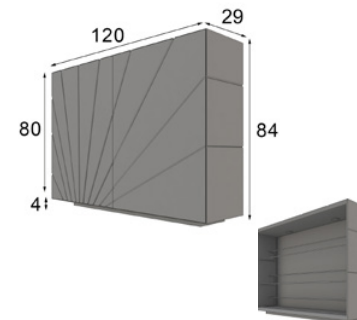

REFERENCIA	Descripción	Mate	Alto Brillo
45383	Espejo con bombillas LED	280p	350p

REFERENCIA	Descripción	Mate	Alto Brillo
45357	Banqueta	104p	125p

REFERENCIA	Descripción	Puntos
45358	Banqueta	140p

REFERENCIA	Descripción	Puntos
12000	Sofá Capitoné 1 plaza 120 x 82 x 85 cm	1163p
12001	Sofá Capitoné 2 plazas 179 x 82 x 85 cm	1512p
12002	Sofá Capitoné 3 plazas 220 x 82 x 85 cm	1686p