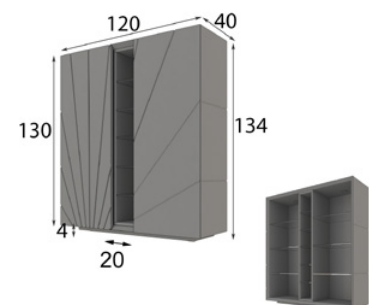

56856 Zócalo remetido 160 x 4 x 28 cm

Extra set 3 cajones: 100p
Extra iluminación LED zócalo: 40p
Extra iluminación 2 focos LED: 60p

REFERENCIA	Descripción	Mate	Alto Brillo
57320	Mueble TV 240 x 59 x 40 cm	620p	744p

56859 Zócalo remetido 220 x 4 x 28 cm

Extra set 3 cajones: 100p
Extra iluminación LED zócalo: 40p
Extra iluminación 4 focos LED: 70p

REFERENCIA	Descripción	Mate	Alto Brillo
57304	Vajillero 120 x 139 x 40 cm	620p	744p

56854 Zócalo rematado 100 x 4 x 28 cm

Extra iluminación LED zócalo: 40p
Extra iluminación 3 focos LED: 60p

REFERENCIA	Descripción	Mate	Alto Brillo
57305	Vajillero 120 x 134 x 40 cm	620p	744p

56854 Zócalo rematado 100 x 4 x 28 cm