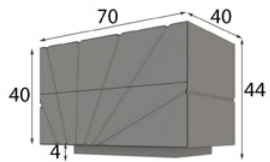

REFERENCIA	Descripción	Mate	Alto Brillo
57234	Mesita Noche 2 caj. 70 x 44 x 40 cm	265p	318p

56853 Zócalo remetido 50 x 4 x 28 cm
Extra iluminación LED: 38p