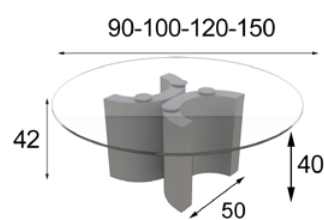

REFERENCIA	Descripción	Mate	Alto Brillo
57175	Mesa Centro Cristal Templado Redonda 90 cm	340p	391p
57176	Mesa Centro Cristal Templado Redonda 100 cm	390p	448p
57177	Mesa Centro Cristal Templado Redonda 120 cm	440p	506p
57178	Mesa Centro Cristal Templado Redonda 150 cm	490p	563p