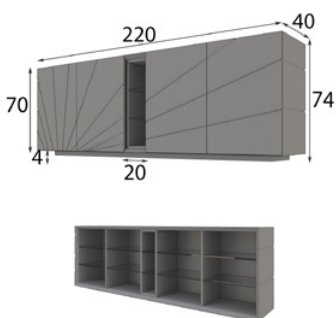

56859 Zócalo remetido 220 x 4 x 28 cm

Extra set 3 cajones: 100p
Extra iluminación LED zócalo: 40p
Extra iluminación 4 focos LED: 70p

REFERENCIA	Descripción	Mate	Alto Brillo
57304	Vajillero 120 x 139 x 40 cm	620p	744p

56854 Zócalo rematado 100 x 4 x 28 cm

Extra iluminación LED zócalo: 40p
Extra iluminación 3 focos LED: 60p

REFERENCIA	Descripción	Mate	Alto Brillo
57305	Vajillero 120 x 134 x 40 cm	620p	744p

56854 Zócalo rematado 100 x 4 x 28 cm

Extra iluminación LED zócalo: 40p
Extra iluminación 3 focos LED: 60p

REFERENCIA	Descripción	Mate	Alto Brillo
57308	Aparador 190 x 94 x 40 cm	800p	960p

56861 Zócalo rematado 170 x 4 x 28 cm

Extra set 3 cajones lateral: 100p
Extra iluminación LED zócalo: 40p
Extra iluminación 5 focos LED: 70p