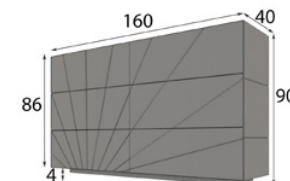

REFERENCIA	Descripción	Mate	Alto Brillo
57232	Mesita Noche 3 caj. 70 x 64 x 40 cm	300p	360p

56853 Zócalo remetido 50 x 4 x 28 cm
Extra iluminación LED: 38p

REFERENCIA	Descripción	Mate	Alto Brillo
57237	Sinfonier 6 caj. 60 x 124 x 40 cm	500p	600p

56852 Zócalo remetido 40 x 4 x 28 cm
Extra iluminación LED: 38p

REFERENCIA	Descripción	Mate	Alto Brillo
57235	Cómoda 4 caj. 120 x 104 x 40 cm	500p	600p

56854 Zócalo remetido 100 x 4 x 28
Extra iluminación LED: 40p

REFERENCIA	Descripción	Mate	Alto Brillo
57236	Cómoda 6 caj. 160 x 90 x 40 cm	630p	756p

56855 Zócalo remetido 140 x 4 x 28
Extra iluminación LED: 40p

REFERENCIA	Descripción	Mate	Alto Brillo
57710	Espejo 100 x 100 cm	110p	137p

Extra iluminación LED: 60p

REFERENCIA	Descripción	Mate	Alto Brillo
57712	Espejo 70 x 170 cm	120p	150p

Extra iluminación LED: 60p

REFERENCIA	Descripción	Mate	Alto Brillo
57711	Espejo 150 x 70 cm	115p	143p

Extra iluminación LED: 60p