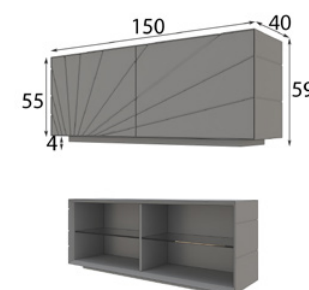

REFERENCIA	Descripción	Mate	Alto Brillo
57301	Vitrina 110 x 194 x 40 cm	800p	960p

56857 Zócalo remetido 90 x 4 x 28 cm

Extra iluminación LED zócalo: 40p
Extra iluminación 3 focos LED: 60p

REFERENCIA	Descripción	Mate	Alto Brillo
57315	Mueble TV 150 x 59 x 40 cm	450p	540p

56858 Zócalo remetido 130 x 4 x 28 cm

Extra set 3 cajones: 100p
Extra iluminación LED zócalo: 40p
Extra iluminación 3 focos LED: 60p

REFERENCIA	Descripción	Mate	Alto Brillo
57316	Mueble TV 180 x 59 x 40 cm	480p	576p

56856 Zócalo remetido 160 x 4 x 28 cm

Extra set 3 cajones: 100p
Extra iluminación LED zócalo: 40p
Extra iluminación 3 focos LED: 60p

REFERENCIA	Descripción	Mate	Alto Brillo
57317	Mueble TV 240 x 59 x 40 cm	650p	780p

56859 Zócalo remetido 220 x 4 x 28 cm

Extra set 3 cajones: 100p
Extra iluminación LED zócalo: 40p
Extra iluminación 5 focos LED: 70p

REFERENCIA	Descripción	Mate	Alto Brillo
57318	Mueble TV 150 x 59 x 40 cm	420p	504p