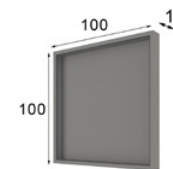

REFERENCIA	Descripción	Mate	Alto Brillo
57232	Mesita Noche 3 caj. 70 x 64 x 40 cm	300p	360p

56853 Zócalo remetido 50 x 4 x 28 cm
Extra iluminación LED: 38p

REFERENCIA	Descripción	Mate	Alto Brillo
57237	Sinfonier 6 caj. 60 x 124 x 40 cm	500p	600p

56852 Zócalo remetido 40 x 4 x 28 cm
Extra iluminación LED: 38p

REFERENCIA	Descripción	Mate	Alto Brillo
57235	Cómoda 4 caj. 120 x 104 x 40 cm	500p	600p

56854 Zócalo remetido 100 x 4 x 28
Extra iluminación LED: 40p

REFERENCIA	Descripción	Mate	Alto Brillo
57236	Cómoda 6 caj. 160 x 90 x 40 cm	630p	756p

56855 Zócalo remetido 140 x 4 x 28
Extra iluminación LED: 40p

REFERENCIA	Descripción	Mate	Alto Brillo
57710	Espejo 100 x 100 cm	110p	137p

Extra iluminación LED: 60p

REFERENCIA	Descripción	Mate	Alto Brillo
57712	Espejo 70 x 170 cm	120p	150p

Extra iluminación LED: 60p

REFERENCIA	Descripción	Mate	Alto Brillo
57711	Espejo 150 x 70 cm	115p	143p

Extra iluminación LED: 60p