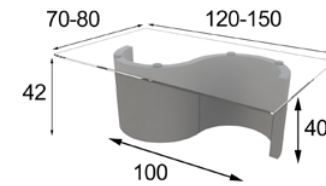

REFERENCIA	Descripción	Mate	Alto Brillo
57184	Mesa Centro Cristal Templado 120 x 70 cm	290p	333p
57185	Mesa Centro Cristal Templado 150 x 80 cm	350p	402p