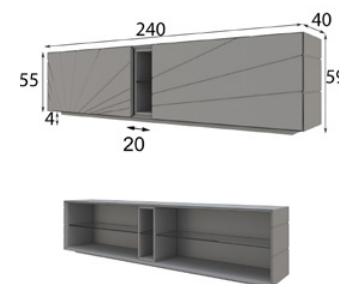

GD19

GD19

GD20

GD21

REFERENCIA	Descripción	Mate	Alto Brillo
57300	Vitrina 110 x 194 x 40 cm	800p	960p

56857 Zócalo remetido 90 x 4 x 28 cm

Extra iluminación LED zócalo: 40p
Extra iluminación 3 focos LED: 60p

REFERENCIA	Descripción	Mate	Alto Brillo
57301	Vitrina 110 x 194 x 40 cm	800p	960p

56857 Zócalo remetido 90 x 4 x 28 cm

Extra iluminación LED zócalo: 40p
Extra iluminación 3 focos LED: 60p

REFERENCIA	Descripción	Mate	Alto Brillo
57315	Mueble TV 150 x 59 x 40 cm	450p	540p

56858 Zócalo remetido 130 x 4 x 28 cm

Extra set 3 cajones: 100p
Extra iluminación LED zócalo: 40p
Extra iluminación 3 focos LED: 60p

REFERENCIA	Descripción	Mate	Alto Brillo
57316	Mueble TV 180 x 59 x 40 cm	480p	576p

56856 Zócalo remetido 160 x 4 x 28 cm

Extra set 3 cajones: 100p
Extra iluminación LED zócalo: 40p
Extra iluminación 3 focos LED: 60p

REFERENCIA	Descripción	Mate	Alto Brillo
57317	Mueble TV 240 x 59 x 40 cm	650p	780p