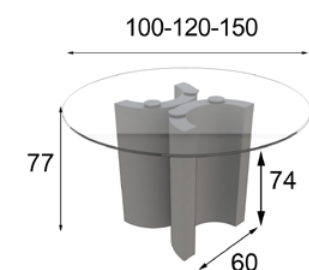

REFERENCIA	Descripción	Mate	Alto Brillo
57125	Mesa Redonda Cristal Templado 100 cm	400p	450p
57126	Mesa Redonda Cristal Templado 120 cm	450p	500p
57127	Mesa Redonda Cristal Templado 150 cm	500p	550p