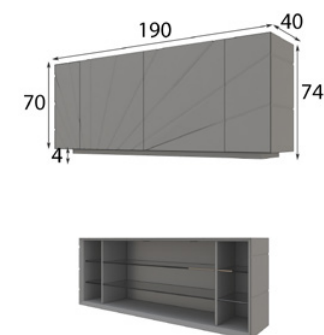

56854 Zócalo rematado 100 x 4 x 28 cm

Extra iluminación LED zócalo: 40p
Extra iluminación 3 focos LED: 60p

REFERENCIA	Descripción	Mate	Alto Brillo
57305	Vajillero 120 x 134 x 40 cm	620p	744p

56854 Zócalo rematado 100 x 4 x 28 cm

Extra iluminación LED zócalo: 40p
Extra iluminación 3 focos LED: 60p

REFERENCIA	Descripción	Mate	Alto Brillo
57308	Aparador 190 x 94 x 40 cm	800p	960p

56861 Zócalo rematado 170 x 4 x 28 cm

Extra set 3 cajones lateral: 100p
Extra iluminación LED zócalo: 40p
Extra iluminación 5 focos LED: 70p

REFERENCIA	Descripción	Mate	Alto Brillo
57309	Aparador 220 x 74 x 40 cm	900p	1080p

56862 Zócalo rematado 200 x 4 x 28 cm

Extra set 3 cajones: 100p
Extra iluminación LED zócalo: 40p
Extra iluminación 5 focos LED: 70p

REFERENCIA	Descripción	Mate	Alto Brillo
57312	Aparador 150 x 94 x 40 cm	550p	660p

56858 Zócalo rematado 130 x 4 x 28 cm

Extra set 3 cajones: 100p
Extra iluminación LED zócalo: 40p
Extra iluminación 2 focos LED: 60p