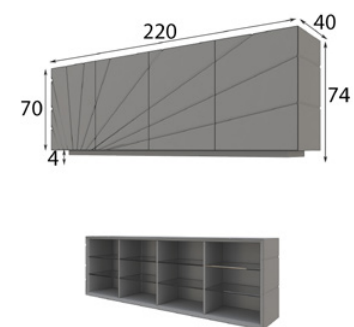

REFERENCIA	Descripción	Mate	Alto Brillo
57309	Aparador 220 x 74 x 40 cm	900p	1080p

56862 Zócalo rematado 200 x 4 x 28 cm

Extra set 3 cajones: 100p
Extra iluminación LED zócalo: 40p
Extra iluminación 5 focos LED: 70p

REFERENCIA	Descripción	Mate	Alto Brillo
57312	Aparador 150 x 94 x 40 cm	550p	660p

56858 Zócalo rematado 130 x 4 x 28 cm

Extra set 3 cajones: 100p
Extra iluminación LED zócalo: 40p
Extra iluminación 2 focos LED: 60p

REFERENCIA	Descripción	Mate	Alto Brillo
57310	Aparador 190 x 74 x 40 cm	800p	960p

56861 Zócalo rematado 170 x 4 x 28 cm

Extra set 3 cajones lateral: 100p
Extra iluminación LED zócalo: 40p
Extra iluminación 4 focos LED: 70p