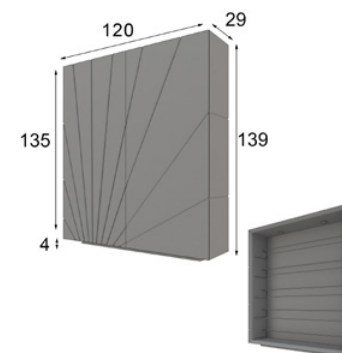

REFERENCIA	Descripción	Mate	Alto Brillo
45383	Espejo con bombillas LED	280p	350p

REFERENCIA	Descripción	Mate	Alto Brillo
45357	Banqueta	104p	125p

REFERENCIA	Descripción	Puntos
45358	Banqueta	140p

REFERENCIA	Descripción	Puntos
12000	Sofá Capitoné 1 plaza 120 x 82 x 85 cm	1163p
12001	Sofá Capitoné 2 plazas 179 x 82 x 85 cm	1512p
12002	Sofá Capitoné 3 plazas 220 x 82 x 85 cm	1686p

REFERENCIA	Descripción	Mate	Alto Brillo
57330	Zapatero 120 x 84 x 29 cm	370p	465p

56840 Zócalo remeido 100 x 4 x 17

Extra iluminación LED zócalo: 40p
Capacidad aproximada 18 pares

REFERENCIA	Descripción	Mate	Alto Brillo
57331	Zapatero 120 x 139 x 29 cm	420p	525p