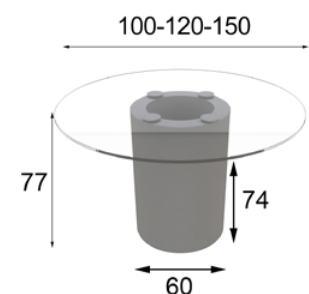

REFERENCIA	Descripción	Mate	Alto Brillo
57117	Mesa Redonda Cristal Templado 100 cm	400p	450p
57118	Mesa Redonda Cristal Templado 120 cm	450p	500p
57119	Mesa Redonda Cristal Templado 150 cm	500p	550p