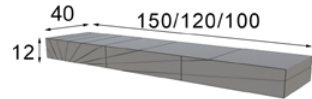

REFERENCIA	Descripción	Mate	Alto Brillo
57335	Consola 100 x 12 x 40 cm (2 cajones)	330p	412p
57336	Consola 120 x 12 x 40 cm (3 Cajones)	330p	412p
57337	Consola 150 x 12 x 40 cm (3 Cajones)	330p	412p

60-80-100 Ø

REFERENCIA	Descripción	Mate
21030	Espejo Metálico Planetario 60cm	144p
21031	Espejo Metálico Planetario 80cm	150p
21032	Espejo Metálico Planetario 100cm	157p

REFERENCIA	Descripción	Mate	Alto Brillo
57340	Tocador 140 x 80 x 50 cm	590p	737p

60-80-100-120 Ø

REFERENCIA	Descripción	Mate
21052	Espejo Circular Mitad Metálico 60cm	135p
21053	Espejo Circular Mitad Metálico 80cm	138p
21054	Espejo Circular Mitad Metálico 100cm	143p
21055	Espejo Circular Mitad Metálico 120cm	147p

REFERENCIA	Descripción	Mate	Alto Brillo
45383	Espejo con bombillas LED	280p	350p

REFERENCIA	Descripción	Mate	Alto Brillo
45357	Banqueta	104p	125p

REFERENCIA	Descripción	Puntos
45358	Banqueta	140p

REFERENCIA	Descripción	Puntos
12000	Sofá Capitoné 1 plaza 120 x 82 x 85 cm	1163p
12001	Sofá Capitoné 2 plazas 179 x 82 x 85 cm	1512p
12002	Sofá Capitoné 3 plazas 220 x 82 x 85 cm	1686p

REFERENCIA	Descripción	Mate	Alto Brillo
57330	Zapatero 120 x 84 x 29 cm	370p	465p

56840 Zócalo remeido 100 x 4 x 17

Extra iluminación LED zócalo: 40p
Capacidad aproximada 18 pares

REFERENCIA	Descripción	Mate	Alto Brillo
57331	Zapatero 120 x 139 x 29 cm	420p	525p

56840 Zócalo remeido 100 x 4 x 17

Extra iluminación LED zócalo: 40p
Capacidad aproximada 30 pares