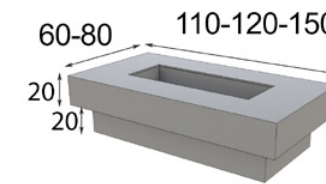

REFERENCIA	Descripción	Mate	Alto Brillo
57190	Mesa Centro 110 x 60 cm	400p	500p
57191	Mesa Centro 120 x 80 cm	450p	565p
57192	Mesa Centro 150 x 80 cm	500p	625p

Hueco central con tapa de cristal transparente profundidad 20cm

Extra iluminación 6 focos LED: 90p (* Se verá cableado de toma de corriente)
Extra iluminación patacón: 40p (* Se verá cableado de toma de corriente)