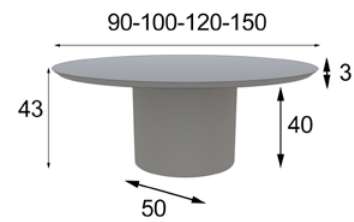

REFERENCIA	Descripción	Mate	Alto Brillo
57160	Mesa Centro Redonda 90 cm	316p	395p
57161	Mesa Centro Redonda 100 cm	330p	412p
57162	Mesa Centro Redonda 120 cm	350p	437p
57163	Mesa Centro Redonda 150 cm	400p	500p