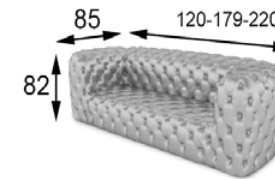

REFERENCIA	Descripción	Puntos
12000	Sofá Capitoné 1 plaza 120 x 82 x 85 cm	1163p
12001	Sofá Capitoné 2 plazas 179 x 82 x 85 cm	1512p
12002	Sofá Capitoné 3 plazas 220 x 82 x 85 cm	1686p