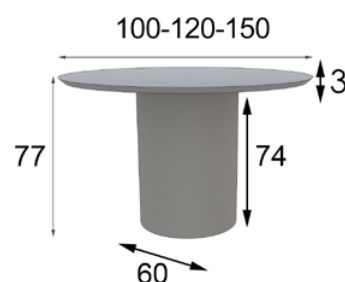

REFERENCIA	Descripción	Mate	Alto Brillo
57113	Mesa Redonda 100 cm	380p	475p
57114	Mesa Redonda 120 cm	390p	487p
57115	Mesa Redonda 150 cm	400p	500p