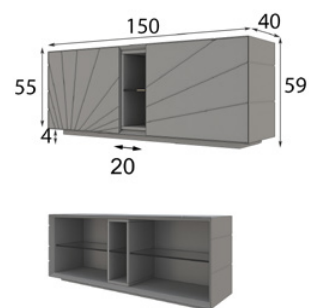

GD19

GD19

GD20

GD21

REFERENCIA	Descripción	Mate	Alto Brillo
57300	Vitrina 110 x 194 x 40 cm	800p	960p

56857 Zócalo remetido 90 x 4 x 28 cm

Extra iluminación LED zócalo: 40p
Extra iluminación 3 focos LED: 60p

REFERENCIA	Descripción	Mate	Alto Brillo
57301	Vitrina 110 x 194 x 40 cm	800p	960p

56857 Zócalo remetido 90 x 4 x 28 cm

Extra iluminación LED zócalo: 40p
Extra iluminación 3 focos LED: 60p

REFERENCIA	Descripción	Mate	Alto Brillo
57315	Mueble TV 150 x 59 x 40 cm	450p	540p

56858 Zócalo remetido 130 x 4 x 28 cm

Extra set 3 cajones: 100p
Extra iluminación LED zócalo: 40p
Extra iluminación 3 focos LED: 60p

REFERENCIA	Descripción	Mate	Alto Brillo
57316	Mueble TV 180 x 59 x 40 cm	480p	576p