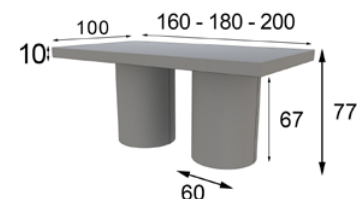

REFERENCIA	Descripción	Mate	Alto Brillo
57310	Aparador 190 x 74 x 40 cm	800p	960p

56861 Zócalo rematado 170 x 4 x 28 cm

Extra set 3 cajones lateral: 100p
Extra iluminación LED zócalo: 40p
Extra iluminación 4 focos LED: 70p

REFERENCIA	Descripción	Mate	Alto Brillo
57311	Aparador 220 x 74 x 40 cm	900p	1080p

56862 Zócalo rematado 200 x 4 x 28 cm

Extra set 3 cajones: 100p
Extra iluminación LED zócalo: 40p
Extra iluminación 4 focos LED: 70p

REFERENCIA	Descripción	Mate	Alto Brillo
57101	Mesa 160 x 100 cm	678p	847p
57102	Mesa 180 x 100 cm	692p	865p
57103	Mesa 200 x 100 cm	718p	897p
57105	Mesa Extensible 160 x 100 cm (+50cm)	800p	1000p
57106	Mesa Extensible 180 x 100 cm (+50cm)	820p	1025p
57107	Mesa Extensible 200 x 100 cm (+50cm)	888p	1110p