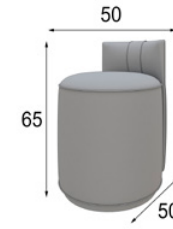

REFERENCIA	Descripción	Puntos
45358	Banqueta	140p