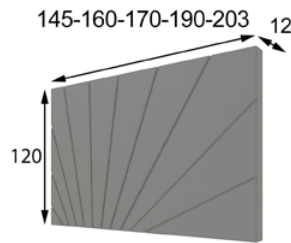

REFERENCIA	Descripción	Mate	Alto Brillo
57330	Zapatero 120 x 84 x 29 cm	370p	465p

56840 Zócalo remeido 100 x 4 x 17

Extra iluminación LED zócalo: 40p
Capacidad aproximada 18 pares

REFERENCIA	Descripción	Mate	Alto Brillo
57331	Zapatero 120 x 139 x 29 cm	420p	525p

56840 Zócalo remeido 100 x 4 x 17

Extra iluminación LED zócalo: 40p
Capacidad aproximada 30 pares

REFERENCIA	Descripción	Mate	Alto Brillo
57240	Cabecero Colchón 135 cm (145 cm)	260p	437p
57241	Cabecero Colchón 150 cm (160 cm)		
57242	Cabecero Colchón 160 cm (170 cm)		
57243	Cabecero Colchón 180 cm (190 cm)		
57244	Cabecero Colchón 193 cm (203 cm)		