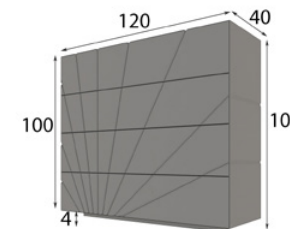

REFERENCIA	Descripción	Mate	Alto Brillo
57232	Mesita Noche 3 caj. 70 x 64 x 40 cm	300p	360p

56853 Zócalo remetido 50 x 4 x 28 cm
Extra iluminación LED: 38p

REFERENCIA	Descripción	Mate	Alto Brillo
57237	Sinfonier 6 caj. 60 x 124 x 40 cm	500p	600p

56852 Zócalo remetido 40 x 4 x 28 cm
Extra iluminación LED: 38p

REFERENCIA	Descripción	Mate	Alto Brillo
57235	Cómoda 4 caj. 120 x 104 x 40 cm	500p	600p

56854 Zócalo remetido 100 x 4 x 28
Extra iluminación LED: 40p

REFERENCIA	Descripción	Mate	Alto Brillo
57236	Cómoda 6 caj. 160 x 90 x 40 cm	630p	756p

56855 Zócalo remetido 140 x 4 x 28
Extra iluminación LED: 40p

REFERENCIA	Descripción	Mate	Alto Brillo
57710	Espejo 100 x 100 cm	110p	137p

Extra iluminación LED: 60p

REFERENCIA	Descripción	Mate	Alto Brillo
57712	Espejo 70 x 170 cm	120p	150p

Extra iluminación LED: 60p

REFERENCIA	Descripción	Mate	Alto Brillo
57711	Espejo 150 x 70 cm	115p	143p

Extra iluminación LED: 60p