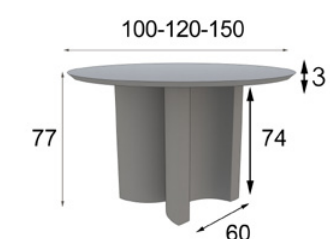

REFERENCIA	Descripción	Mate	Alto Brillo
57101	Mesa 160 x 100 cm	678p	847p
57102	Mesa 180 x 100 cm	692p	865p
57103	Mesa 200 x 100 cm	718p	897p
57105	Mesa Extensible 160 x 100 cm (+50cm)	800p	1000p
57106	Mesa Extensible 180 x 100 cm (+50cm)	820p	1025p
57107	Mesa Extensible 200 x 100 cm (+50cm)	888p	1110p

REFERENCIA	Descripción	Mate	Alto Brillo
57131	Mesa 160 x 100 cm	460p	575p
57132	Mesa 180 x 100 cm	480p	600p
57133	Mesa 200 x 100 cm	500p	625p
57135	Mesa Extensible 160 x 100 cm (+50cm)	580p	725p
57136	Mesa Extensible 180 x 100 cm (+50cm)	600p	750p
57137	Mesa Extensible 200 x 100 cm (+50cm)	640p	800p

Extra doble extensible (+50cm): 100p

REFERENCIA	Descripción	Mate	Alto Brillo
57113	Mesa Redonda 100 cm	380p	475p
57114	Mesa Redonda 120 cm	390p	487p
57115	Mesa Redonda 150 cm	400p	500p

REFERENCIA	Descripción	Mate	Alto Brillo
57139	Mesa Cristal Templado 160 x 100 cm	530p	610p
57140	Mesa Cristal Templado 180 x 100 cm	565p	650p
57141	Mesa Cristal Templado 200 x 100 cm	610p	700p

REFERENCIA	Descripción	Mate	Alto Brillo
57121	Mesa Redonda 100 cm	380p	475p
57122	Mesa Redonda 120 cm	390p	487p
57123	Mesa Redonda 150 cm	400p	500p

REFERENCIA	Descripción	Mate	Alto Brillo
57144	Mesa 160 x 100 cm	570p	712p
57145	Mesa 180 x 100 cm	580p	725p
57146	Mesa 200 x 100 cm	600p	750p
57148	Mesa Extensible 160 x 100 cm (+50cm)	690p	862p
57149	Mesa Extensible 180 x 100 cm (+50cm)	710p	887p
57150	Mesa Extensible 200 x 100 cm (+50cm)	750p	937p