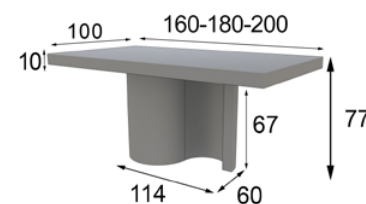

REFERENCIA	Descripción	Mate	Alto Brillo
57131	Mesa 160 x 100 cm	460p	575p
57132	Mesa 180 x 100 cm	480p	600p
57133	Mesa 200 x 100 cm	500p	625p
57135	Mesa Extensible 160 x 100 cm (+50cm)	580p	725p
57136	Mesa Extensible 180 x 100 cm (+50cm)	600p	750p
57137	Mesa Extensible 200 x 100 cm (+50cm)	640p	800p

Extra doble extensible (+50cm): 100p