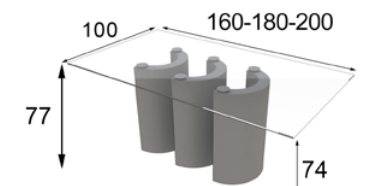

REFERENCIA	Descripción	Mate	Alto Brillo
57151	Mesa Cristal Templado 160 x 100 cm	640p	736p
57152	Mesa Cristal Templado 180 x 100 cm	675p	776p
57153	Mesa Cristal Templado 200 x 100 cm	720p	828p