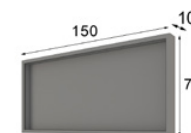

REFERENCIA	Descripción	Mate	Alto Brillo
57232	Mesita Noche 3 caj. 70 x 64 x 40 cm	300p	360p

56853 Zócalo remetido 50 x 4 x 28 cm
Extra iluminación LED: 38p

REFERENCIA	Descripción	Mate	Alto Brillo
57237	Sinfonier 6 caj. 60 x 124 x 40 cm	500p	600p

56852 Zócalo remetido 40 x 4 x 28 cm
Extra iluminación LED: 38p

REFERENCIA	Descripción	Mate	Alto Brillo
57235	Cómoda 4 caj. 120 x 104 x 40 cm	500p	600p

56854 Zócalo remetido 100 x 4 x 28
Extra iluminación LED: 40p

REFERENCIA	Descripción	Mate	Alto Brillo
57236	Cómoda 6 caj. 160 x 90 x 40 cm	630p	756p

56855 Zócalo remetido 140 x 4 x 28
Extra iluminación LED: 40p

REFERENCIA	Descripción	Mate	Alto Brillo
57710	Espejo 100 x 100 cm	110p	137p

Extra iluminación LED: 60p

REFERENCIA	Descripción	Mate	Alto Brillo
57712	Espejo 70 x 170 cm	120p	150p

Extra iluminación LED: 60p

REFERENCIA	Descripción	Mate	Alto Brillo
57711	Espejo 150 x 70 cm	115p	143p

Extra iluminación LED: 60p