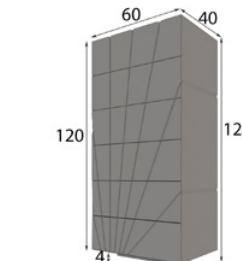

REFERENCIA	Descripción	Mate	Alto Brillo
57234	Mesita Noche 2 caj. 70 x 44 x 40 cm	265p	318p

56853 Zócalo remetido 50 x 4 x 28 cm
Extra iluminación LED: 38p

REFERENCIA	Descripción	Mate	Alto Brillo
57230	Mesita Noche 3 caj. 45 x 64 x 40 cm	280p	336p

56850 Zócalo remetido 25 x 4 x 28 cm
Extra iluminación LED: 38p

REFERENCIA	Descripción	Mate	Alto Brillo
57231	Mesita Noche 3 caj. 55 x 64 x 40 cm	290p	348p

56851 Zócalo remetido 35 x 4 x 28 cm
Extra iluminación LED: 38p