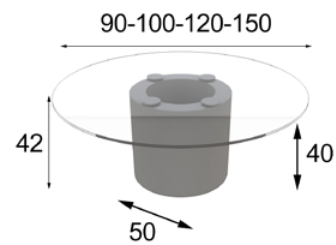

REFERENCIA	Descripción	Mate	Alto Brillo
57165	Mesa Centro Cristal Templado Redonda 90 cm	340p	391p
57166	Mesa Centro Cristal Templado Redonda 100 cm	390p	448p
57167	Mesa Centro Cristal Templado Redonda 120 cm	440p	506p
57168	Mesa Centro Cristal Templado Redonda 150 cm	490p	563p