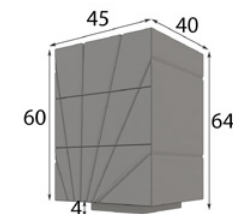

56840 Zócalo remeido 100 x 4 x 17

Extra iluminación LED zócalo: 40p
Capacidad aproximada 30 pares

REFERENCIA	Descripción	Mate	Alto Brillo
57240	Cabecero Colchón 135 cm (145 cm)	260p	437p
57241	Cabecero Colchón 150 cm (160 cm)		
57242	Cabecero Colchón 160 cm (170 cm)		
57243	Cabecero Colchón 180 cm (190 cm)		
57244	Cabecero Colchón 193 cm (203 cm)		

Extra opcional patas 60cm de altura: 50p.
Extra iluminación LED: 65p

REFERENCIA	Descripción	Mate	Alto Brillo
57233	Mesita Noche 2 caj. 60 x 44 x 40 cm	240p	288p

56852 Zócalo remetido 40 x 4 x 28 cm
Extra iluminación LED: 38p

REFERENCIA	Descripción	Mate	Alto Brillo
57234	Mesita Noche 2 caj. 70 x 44 x 40 cm	265p	318p

56853 Zócalo remetido 50 x 4 x 28 cm
Extra iluminación LED: 38p

REFERENCIA	Descripción	Mate	Alto Brillo
57230	Mesita Noche 3 caj. 45 x 64 x 40 cm	280p	336p