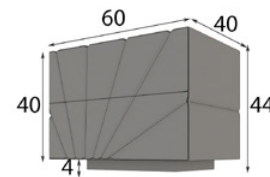

REFERENCIA	Descripción	Mate	Alto Brillo
57233	Mesita Noche 2 caj. 60 x 44 x 40 cm	240p	288p

56852 Zócalo remetido 40 x 4 x 28 cm
Extra iluminación LED: 38p