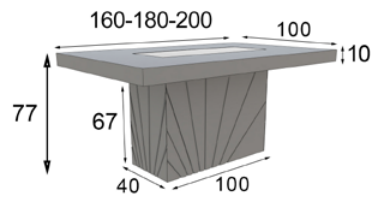

REFERENCIA	Descripción	Mate	Alto Brillo
57155	Mesa 160 x 100 cm	520p	650p
57156	Mesa 180 x 100 cm	570p	712p
57157	Mesa 200 x 100 cm	600p	750p

Hueco central con tapa de cristal transparente profundidad 30cm

Extra iluminación central 6 focos LED: 90p (* Se verá cableado de toma de corriente)
Extra iluminación patacón: 40p (* Se verá cableado de toma de corriente)