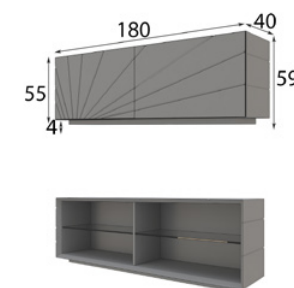

56856 Zócalo remetido 160 x 4 x 28 cm

Extra set 3 cajones: 100p
Extra iluminación LED zócalo: 40p
Extra iluminación 3 focos LED: 60p

REFERENCIA	Descripción	Mate	Alto Brillo
57317	Mueble TV 240 x 59 x 40 cm	650p	780p

56859 Zócalo remetido 220 x 4 x 28 cm

Extra set 3 cajones: 100p
Extra iluminación LED zócalo: 40p
Extra iluminación 5 focos LED: 70p

REFERENCIA	Descripción	Mate	Alto Brillo
57318	Mueble TV 150 x 59 x 40 cm	420p	504p

56858 Zócalo remetido 130 x 4 x 28 cm

Extra set 3 cajones: 100p
Extra iluminación LED zócalo: 40p
Extra iluminación 2 focos LED: 60p

REFERENCIA	Descripción	Mate	Alto Brillo
57319	Mueble TV 180 x 59 x 40 cm	450p	540p

56856 Zócalo remetido 160 x 4 x 28 cm

Extra set 3 cajones: 100p
Extra iluminación LED zócalo: 40p
Extra iluminación 2 focos LED: 60p

REFERENCIA	Descripción	Mate	Alto Brillo
57320	Mueble TV 240 x 59 x 40 cm	620p	744p