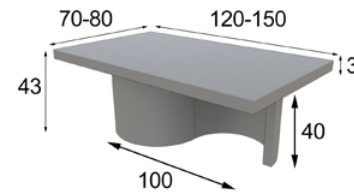

REFERENCIA	Descripción	Mate	Alto Brillo
57180	Mesa Centro 120 x 70 cm	330p	412p
57181	Mesa Centro 150 x 80 cm	350p	437p