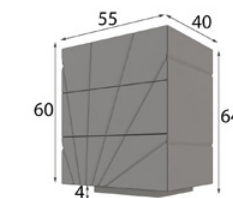

REFERENCIA	Descripción	Mate	Alto Brillo
57231	Mesita Noche 3 caj. 55 x 64 x 40 cm	290p	348p

56851 Zócalo remetido 35 x 4 x 28 cm
Extra iluminación LED: 38p