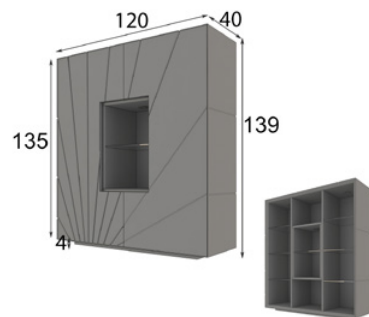

56858 Zócalo remetido 130 x 4 x 28 cm

Extra set 3 cajones: 100p
Extra iluminación LED zócalo: 40p
Extra iluminación 2 focos LED: 60p

REFERENCIA	Descripción	Mate	Alto Brillo
57319	Mueble TV 180 x 59 x 40 cm	450p	540p

56856 Zócalo remetido 160 x 4 x 28 cm

Extra set 3 cajones: 100p
Extra iluminación LED zócalo: 40p
Extra iluminación 2 focos LED: 60p

REFERENCIA	Descripción	Mate	Alto Brillo
57320	Mueble TV 240 x 59 x 40 cm	620p	744p

56859 Zócalo remetido 220 x 4 x 28 cm

Extra set 3 cajones: 100p
Extra iluminación LED zócalo: 40p
Extra iluminación 4 focos LED: 70p

REFERENCIA	Descripción	Mate	Alto Brillo
57304	Vajillero 120 x 139 x 40 cm	620p	744p