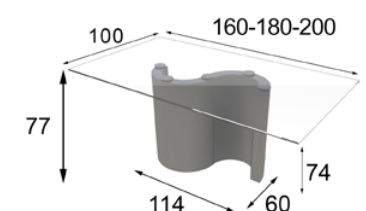

REFERENCIA	Descripción	Mate	Alto Brillo
57139	Mesa Cristal Templado 160 x 100 cm	530p	610p
57140	Mesa Cristal Templado 180 x 100 cm	565p	650p
57141	Mesa Cristal Templado 200 x 100 cm	610p	700p