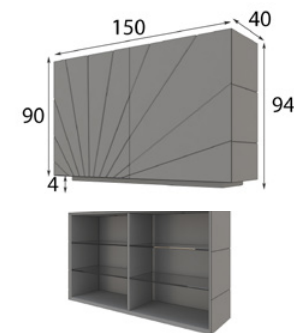

56854 Zócalo rematado 100 x 4 x 28 cm

Extra iluminación LED zócalo: 40p
Extra iluminación 3 focos LED: 60p

REFERENCIA	Descripción	Mate	Alto Brillo
57305	Vajillero 120 x 134 x 40 cm	620p	744p

56854 Zócalo rematado 100 x 4 x 28 cm

Extra iluminación LED zócalo: 40p
Extra iluminación 3 focos LED: 60p

REFERENCIA	Descripción	Mate	Alto Brillo
57308	Aparador 190 x 94 x 40 cm	800p	960p

56861 Zócalo rematado 170 x 4 x 28 cm

Extra set 3 cajones lateral: 100p
Extra iluminación LED zócalo: 40p
Extra iluminación 5 focos LED: 70p

REFERENCIA	Descripción	Mate	Alto Brillo
57309	Aparador 220 x 74 x 40 cm	900p	1080p

56862 Zócalo rematado 200 x 4 x 28 cm

Extra set 3 cajones: 100p
Extra iluminación LED zócalo: 40p
Extra iluminación 5 focos LED: 70p