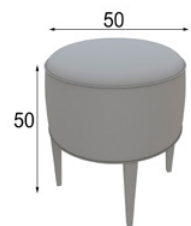

REFERENCIA	Descripción	Mate	Alto Brillo
45357	Banqueta	104p	125p