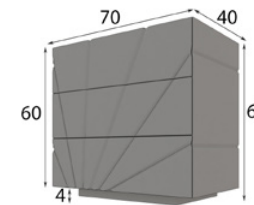

REFERENCIA	Descripción	Mate	Alto Brillo
57232	Mesita Noche 3 caj. 70 x 64 x 40 cm	300p	360p

56853 Zócalo remetido 50 x 4 x 28 cm
Extra iluminación LED: 38p

REFERENCIA	Descripción	Mate	Alto Brillo
57237	Sinfonier 6 caj. 60 x 124 x 40 cm	500p	600p

56852 Zócalo remetido 40 x 4 x 28 cm
Extra iluminación LED: 38p

REFERENCIA	Descripción	Mate	Alto Brillo
57235	Cómoda 4 caj. 120 x 104 x 40 cm	500p	600p

56854 Zócalo remetido 100 x 4 x 28
Extra iluminación LED: 40p

REFERENCIA	Descripción	Mate	Alto Brillo
57236	Cómoda 6 caj. 160 x 90 x 40 cm	630p	756p

56855 Zócalo remetido 140 x 4 x 28
Extra iluminación LED: 40p

REFERENCIA	Descripción	Mate	Alto Brillo
57710	Espejo 100 x 100 cm	110p	137p

Extra iluminación LED: 60p

REFERENCIA	Descripción	Mate	Alto Brillo
57712	Espejo 70 x 170 cm	120p	150p

Extra iluminación LED: 60p

REFERENCIA	Descripción	Mate	Alto Brillo
57711	Espejo 150 x 70 cm	115p	143p

Extra iluminación LED: 60p