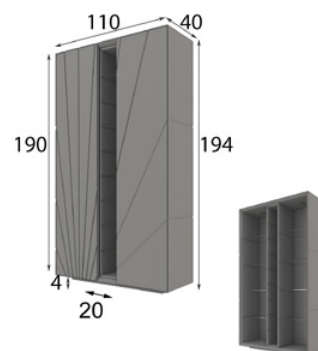

GD19

GD19

GD20

GD21

REFERENCIA	Descripción	Mate	Alto Brillo
57300	Vitrina 110 x 194 x 40 cm	800p	960p

56857 Zócalo remetido 90 x 4 x 28 cm

Extra iluminación LED zócalo: 40p
Extra iluminación 3 focos LED: 60p

REFERENCIA	Descripción	Mate	Alto Brillo
57301	Vitrina 110 x 194 x 40 cm	800p	960p

56857 Zócalo remetido 90 x 4 x 28 cm

Extra iluminación LED zócalo: 40p
Extra iluminación 3 focos LED: 60p

REFERENCIA	Descripción	Mate	Alto Brillo
57315	Mueble TV 150 x 59 x 40 cm	450p	540p

56858 Zócalo remetido 130 x 4 x 28 cm

Extra set 3 cajones: 100p
Extra iluminación LED zócalo: 40p
Extra iluminación 3 focos LED: 60p

REFERENCIA	Descripción	Mate	Alto Brillo
57316	Mueble TV 180 x 59 x 40 cm	480p	576p