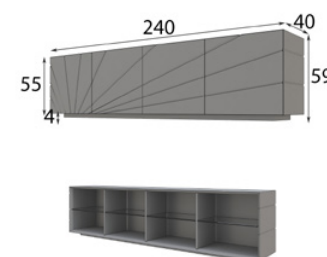

56856 Zócalo remetido 160 x 4 x 28 cm

Extra set 3 cajones: 100p
Extra iluminación LED zócalo: 40p
Extra iluminación 3 focos LED: 60p

REFERENCIA	Descripción	Mate	Alto Brillo
57317	Mueble TV 240 x 59 x 40 cm	650p	780p

56859 Zócalo remetido 220 x 4 x 28 cm

Extra set 3 cajones: 100p
Extra iluminación LED zócalo: 40p
Extra iluminación 5 focos LED: 70p

REFERENCIA	Descripción	Mate	Alto Brillo
57318	Mueble TV 150 x 59 x 40 cm	420p	504p

56858 Zócalo remetido 130 x 4 x 28 cm

Extra set 3 cajones: 100p
Extra iluminación LED zócalo: 40p
Extra iluminación 2 focos LED: 60p

REFERENCIA	Descripción	Mate	Alto Brillo
57319	Mueble TV 180 x 59 x 40 cm	450p	540p

56856 Zócalo remetido 160 x 4 x 28 cm

Extra set 3 cajones: 100p
Extra iluminación LED zócalo: 40p
Extra iluminación 2 focos LED: 60p

REFERENCIA	Descripción	Mate	Alto Brillo
57320	Mueble TV 240 x 59 x 40 cm	620p	744p