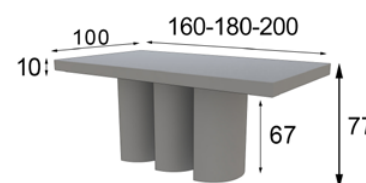

REFERENCIA	Descripción	Mate	Alto Brillo
57131	Mesa 160 x 100 cm	460p	575p
57132	Mesa 180 x 100 cm	480p	600p
57133	Mesa 200 x 100 cm	500p	625p
57135	Mesa Extensible 160 x 100 cm (+50cm)	580p	725p
57136	Mesa Extensible 180 x 100 cm (+50cm)	600p	750p
57137	Mesa Extensible 200 x 100 cm (+50cm)	640p	800p

Extra doble extensible (+50cm): 100p

REFERENCIA	Descripción	Mate	Alto Brillo
57113	Mesa Redonda 100 cm	380p	475p
57114	Mesa Redonda 120 cm	390p	487p
57115	Mesa Redonda 150 cm	400p	500p

REFERENCIA	Descripción	Mate	Alto Brillo
57139	Mesa Cristal Templado 160 x 100 cm	530p	610p
57140	Mesa Cristal Templado 180 x 100 cm	565p	650p
57141	Mesa Cristal Templado 200 x 100 cm	610p	700p

REFERENCIA	Descripción	Mate	Alto Brillo
57121	Mesa Redonda 100 cm	380p	475p
57122	Mesa Redonda 120 cm	390p	487p
57123	Mesa Redonda 150 cm	400p	500p

REFERENCIA	Descripción	Mate	Alto Brillo
57144	Mesa 160 x 100 cm	570p	712p
57145	Mesa 180 x 100 cm	580p	725p
57146	Mesa 200 x 100 cm	600p	750p
57148	Mesa Extensible 160 x 100 cm (+50cm)	690p	862p
57149	Mesa Extensible 180 x 100 cm (+50cm)	710p	887p
57150	Mesa Extensible 200 x 100 cm (+50cm)	750p	937p