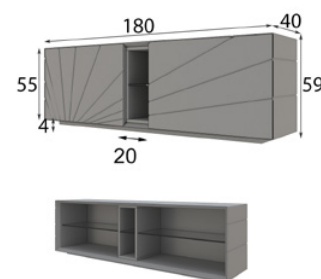

GD19

GD19

GD20

GD21

REFERENCIA	Descripción	Mate	Alto Brillo
57300	Vitrina 110 x 194 x 40 cm	800p	960p

56857 Zócalo remetido 90 x 4 x 28 cm

Extra iluminación LED zócalo: 40p
Extra iluminación 3 focos LED: 60p

REFERENCIA	Descripción	Mate	Alto Brillo
57301	Vitrina 110 x 194 x 40 cm	800p	960p

56857 Zócalo remetido 90 x 4 x 28 cm

Extra iluminación LED zócalo: 40p
Extra iluminación 3 focos LED: 60p

REFERENCIA	Descripción	Mate	Alto Brillo
57315	Mueble TV 150 x 59 x 40 cm	450p	540p

56858 Zócalo remetido 130 x 4 x 28 cm

Extra set 3 cajones: 100p
Extra iluminación LED zócalo: 40p
Extra iluminación 3 focos LED: 60p

REFERENCIA	Descripción	Mate	Alto Brillo
57316	Mueble TV 180 x 59 x 40 cm	480p	576p

56856 Zócalo remetido 160 x 4 x 28 cm

Extra set 3 cajones: 100p
Extra iluminación LED zócalo: 40p
Extra iluminación 3 focos LED: 60p

REFERENCIA	Descripción	Mate	Alto Brillo
57317	Mueble TV 240 x 59 x 40 cm	650p	780p