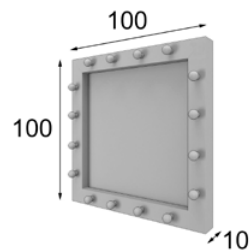

REFERENCIA	Descripción	Mate	Alto Brillo
45383	Espejo con bombillas LED	280p	350p