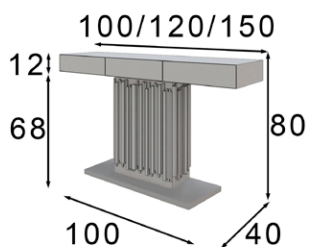

Mate
Matt

135p

138p

143p

147p

* Las partes metálicas no pueden ir con terminaciones en alto brillo
* High gloss finish not available on metallic parts

R18

Consola / Console table
 Ref. **42355 (100cm)** 2 cajones / drawers
 Ref. **42356 (120cm)** 3 cajones / drawers
 Ref. **42357 (150cm)** 3 cajones / drawers