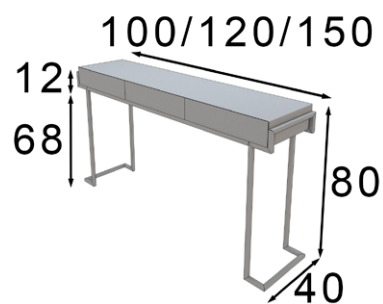

R15

* Patas metálicas
* Metallic legs

Consola / Console table

Ref. 42383 (100cm) 2 cajones / drawers

Ref. 42384 (120cm) 3 cajones / drawers

Ref. 42385 (150cm) 3 cajones / drawers

Mate Matt	Alto Brillo High Gloss
370p	425p

* Marco MDF
* MDF frame

Ref. 64710

Espejo / Mirror

Mate Matt	Alto Brillo High Gloss
110p	138p

* Las partes metálicas no pueden ir con terminaciones en alto brillo

* High gloss finish not available on metallic parts