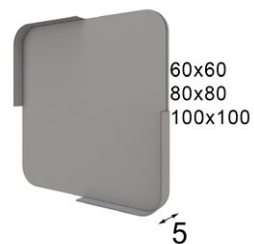

Espejo / Mirror

* Marco metálico
* Metallic frame

Ref. 21010
(60cm)

Mate Matt
107p

Ref. 21011
(80cm)

Mate Matt
116p

Ref. 21012
(100cm)

Mate Matt
120p

* Las partes metálicas no pueden ir con terminaciones en alto brillo
* High gloss finish not available on metallic parts