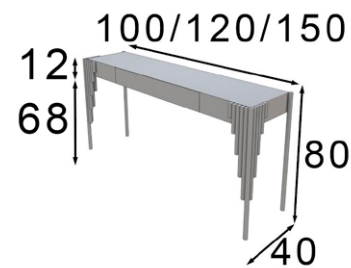

R27

Acabados / Finishes:
262, 184

Consola / Console table

- Ref. 42411 (100cm) 1 cajón / drawer
- Ref. 42412 (120cm) 1 cajón / drawer
- Ref. 42413 (150cm) 1 cajón / drawer

- Patas metálicas
- Metallic legs

Mate Matt	Alto Brillo High Gloss
400p	460p

60-80-100 Ø

- Marco metálico
- Metallic frame

Espejo / Mirror

Ref. 21030 (60ø)	Ref. 21031 (80ø)	Ref. 21032 (100ø)	Ref. 21033 (120ø)
Mate Matt	Mate Matt	Mate Matt	Mate Matt
144p	150p	157p	165p

- Las partes metálicas no pueden ir con terminaciones en alto brillo
- High gloss finish not available on metallic parts