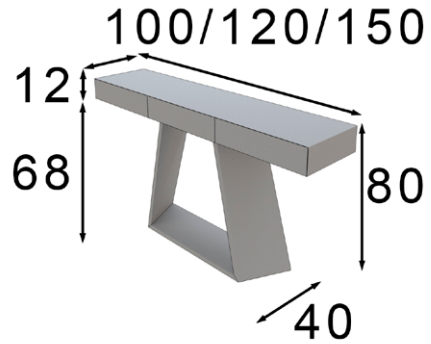

Consola / Console table

Ref. 42395 (100cm)

Ref. 42396 (120cm)

Ref. 42397 (150cm)

Mate Matt	Alto Brillo High Gloss
400p 	460p

* Las partes metálicas no pueden ir con terminaciones en alto brillo
* High gloss finish not available on metallic parts