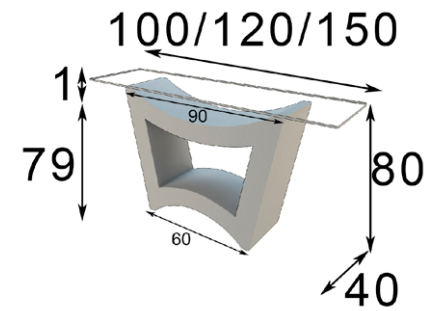

* Marco metálico
* Metallic frame

* Las partes metálicas no pueden ir con terminaciones en alto brillo
* High gloss finish not available on metallic parts

R35

R36

R36

Acabados / Finishes:
162

Consola / Console table
 Ref. 40033 (100cm)
 Ref. 40034 (120cm)
 Ref. 40035 (150cm)