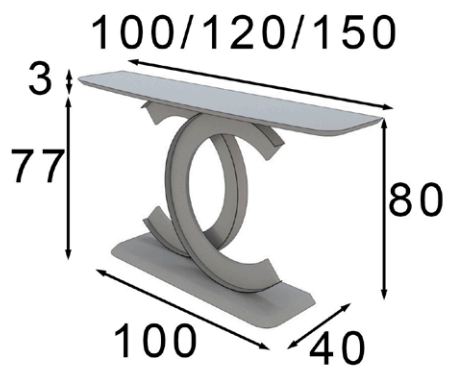

147p

* Las partes metálicas no pueden ir con terminaciones en alto brillo
* High gloss finish not available on metallic parts

R17

R17

Acabados / Finishes:
120, 160

Consola / Console table

Ref. 42342 (100cm)