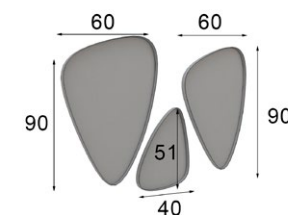

* Marco metálico
* Metallic frame

Ref. 21035
Juego 3 Espejos
3 Mirrors Set

Ref. 21036 (60cm)
Ref. 21037 (40cm)
Espejo Suelto
Single mirror

Mate Matt
235p

Mate Matt
90p

* Las partes metálicas no pueden ir con terminaciones en alto brillo
* High gloss finish not available on metallic parts