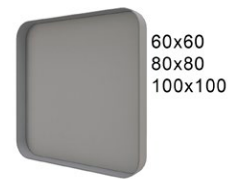

* Marco metálico
* Metallic frame

Espejo / Mirror

Ref. 21000
(60ø)

Mate Matt
122p

Ref. 21001
(80ø)

Mate Matt
127p

Ref. 21002
(100ø)

Mate Matt
132p

* Las partes metálicas no pueden ir con terminaciones en alto brillo
* High gloss finish not available on metallic parts