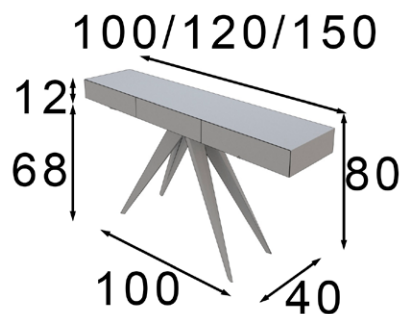

* Debe ir fijado a pared
* Must be wall fixed

Mate Matt	Alto Brillo High Gloss
400p	500p

60-80-100 Ø

* Marco metálico
* Metallic frame

Espejo / Mirror

Ref. 21030
(60ø)

Ref. 21031
(80ø)

Ref. 21032
(100ø)

Ref. 21033
(120ø)

Mate
Matt

Mate
Matt

Mate
Matt

Mate
Matt

144p

150p

157p

168p

* Las partes metálicas no pueden ir con terminaciones en alto brillo
* High gloss finish not available on metallic parts