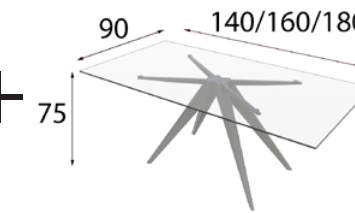

Mesa + 4 Sillas

Precio recomendado **1999€**
P-855

6 Sillas de diseño