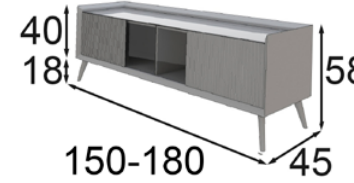

1 Mueble TV a elegir entre dos medidas disponibles.

Lacado Blanco 120
Patas Negras 150
Cristal a elegir entre ahumado o transparente

PAQUETE PP04

Apilable: Vajillero + Mueble TV

Precio recomendado **1526€**
P-650

1 Vajillero a elegir entre dos medidas disponibles.