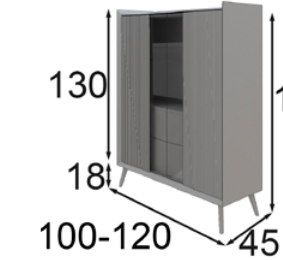

1 Mueble TV a elegir entre dos medidas disponibles.