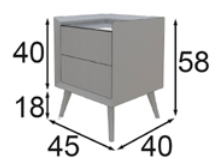

mediterráneo
by franco furniture

mediterráneo

Acabados: 120 / 150 / Cristal ahumado / Tapizado Paris Cream

Medidas de cabecero

P-186

- 55030 Colchón 90
- 55031 Colchón 135
- 55032 Colchón 150
- 55033 Colchón 160
- 55034 Colchón 180
- 55035 Colchón 193
- 55036 Con base 90
- 55037 Con base 135
- 55038 Con base 150
- 55039 Con base 160
- 55040 Con base 180
- 55041 Con base 193

Medidas de mesitas de noche

P-122 55020

P-136 55022

Medidas de bancada

P-169

MD01

- 55105 Base para Colchón de 90
- 55106 Base para Colchón de 135
- 55107 Base para Colchón de 150
- 55108 Base para Colchón de 160
- 55109 Base para Colchón de 180
- 55110 Base para Colchón de 193