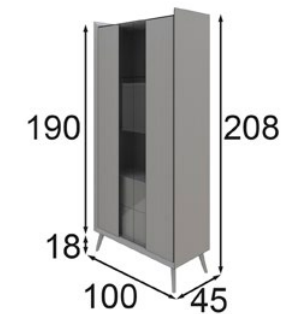

1 Cabecero a elegir entre los dos modelos. Múltiples medidas disponibles

2 Mesitas de noche a elegir entre 2 medidas disponibles

1 Sifonier o 1 Cómoda a elegir.

1 Espejo redondo o 1 espejo de pie a elegir.

PAQUETE PP01

Dormitorio completo

Tapizado a elegir en nuestra gama Paris o Azahar
Lacado Blanco 120
Patas Negras 150
Cristal a elegir entre ahumado o transparente

Precio recomendado **1850€**
P-790

1 Cabecero a elegir entre los dos modelos. Múltiples medidas disponibles

2 Mesitas de noche a elegir entre 2 medidas disponibles

Tapizado a elegir en nuestra gama Paris o Azahar
Lacado Blanco 120
Patas Negras 150
Cristal a elegir entre ahumado o transparente

PAQUETE PP01

Cabecero + 2 mesitas

Precio recomendado **935€**
P-398

1 Vitrina con medida única

1 Mueble TV a elegir entre dos medidas disponibles.

Lacado Blanco 120
Patas Negras 150
Cristal a elegir entre ahumado o transparente

PAQUETE PP03

Apilable: Vitrina + Mueble TV

Precio recomendado **1775€**
P-756

1 Vajillero a elegir entre dos medidas disponibles.

1 Mueble TV a elegir entre dos medidas disponibles.

Lacado Blanco 120
Patas Negras 150
Cristal a elegir entre ahumado o transparente

PAQUETE PP04

Apilable: Vajillero + Mueble TV

Precio recomendado **1526€**
P-650

1 Vajillero a elegir entre dos medidas disponibles.

1 Mueble TV a elegir entre dos medidas disponibles.

1 Vitrina con medida única

Lacado Blanco 120
Patas Negras 150
Cristal a elegir entre ahumado o transparente

PAQUETE PP05

Apilable: Vajillero + Mueble TV + Vitrina

Precio recomendado **2349€**
P-1000

4 sillas de diseño

Tapizado Azahar o Paris / Patas 120 o 150

1 Mesa de comedor con tres medidas a elegir.

Mesa + 4 Sillas

Precio recomendado **1999€**
P-855

6 Sillas de diseño

Tapizado Azahar o Paris / Patas 120 o 150

1 Mesa de comedor con tres medidas a elegir.

Mesa + 6 Sillas