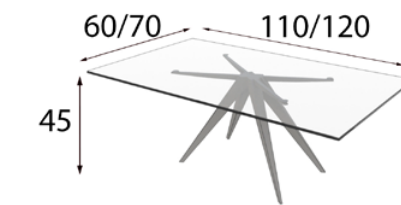

MD08

Acabados: 120 / 150 / Cristal ahumado / Tapizado Paris Cream y Antracite

P-127 40834

P-488

41310 140x90cm
41311 160x90cm
41312 180x90cm

P-308 55015 (150cm)

P-326 55016 (180cm)

P-211

41318 110x60cm
41319 120x70cm

P-552 55003

P-407 55005(100cm)

P-453 55006(120cm)

P-379 55000 (150cm)

P-458 55001 (180cm)

* Opcional focos LED: 2 focos 55p
* Opcional cajonera 80p / Unidad