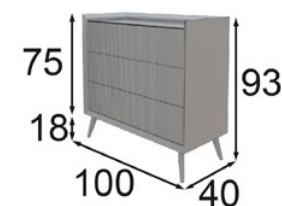

MD01

- 55105 Base para Colchón de 90
- 55106 Base para Colchón de 135
- 55107 Base para Colchón de 150
- 55108 Base para Colchón de 160
- 55109 Base para Colchón de 180
- 55110 Base para Colchón de 193

P-349 55025