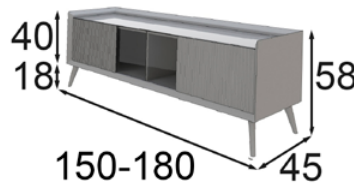

1 Mueble TV a elegir entre dos medidas disponibles.

Lacado Blanco 120
Patas Negras 150
Cristal a elegir entre ahumado o transparente

PAQUETE PP03

Apilable: Vitrina + Mueble TV

Precio recomendado **1775€**
P-756

1 Vajillero a elegir entre dos medidas disponibles.