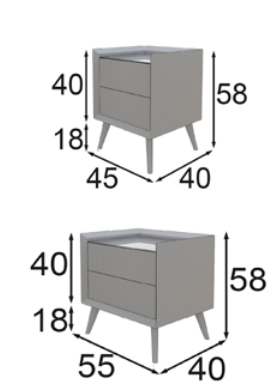

2 Mesitas de noche a elegir entre 2 medidas disponibles