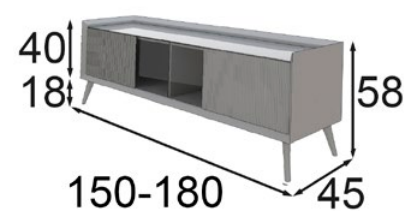

P-488

41310 140x90cm
41311 160x90cm
41312 180x90cm

P-379 55000 (150cm)

P-407 55005(100cm)

P-308 55015 (150cm)

P-458 55001 (180cm)

P-453 55006(120cm)

P-326 55016 (180cm)

* Opcional focos LED: 2 focos 55p
* Opcional cajonera 80p / Unidad

MD12

MD13

MD13

P-308 55015 (150cm)

P-326 55016 (180cm)

P-127 40834

P-488