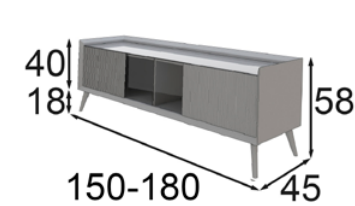

PAQUETE PP08

1 Mueble TV a elegir entre dos medidas disponibles.

1 Mesa de centro con tres medidas a elegir

Mueble TV + Mesa de centro

Precio recomendado **996€**
P-424

Lacado 120 / 150 / Cristal ahumado o transparente

PAQUETE PP09

1 aparador a elegir entre dos medidas disponibles.

1 Mesa de centro con tres medidas a elegir

Aparador + Mesa de centro

Precio recomendado **1292€**
P-550

Lacado 120 / 150 / Cristal ahumado o transparente

PAQUETE PP10

1 Mueble TV a elegir entre dos medidas disponibles.

1 Mesa de comedor con tres medidas a elegir.

1 Mesa de centro con tres medidas a elegir

Mueble TV + Mesa de Comedor + Mesa de centro

Precio recomendado **1995€**
P-849
Lacado Blanco 120
Patas Negras 150
Cristal a elegir entre ahumado o transparente en mueble

PAQUETE PP11

1 aparador a elegir entre dos medidas disponibles.

4 Sillas de diseño

Tapizado Azahar o Paris / Patas 120 o 150

1 Mesa de comedor con tres medidas a elegir.

Aparador + 4 sillas + Mesa de comedor

Precio recomendado **2843€**
P-1210
Lacado Blanco 120
Patas Negras 150
Cristal a elegir entre ahumado o transparente en mueble