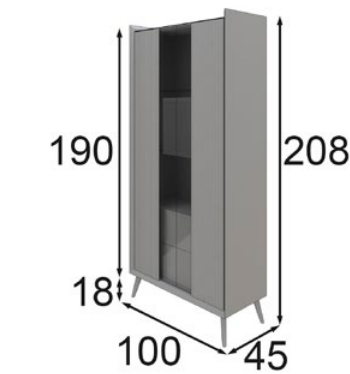

41318 110x60cm
41319 120x70cm

P-552 55003

P-407 55005(100cm)

P-453 55006(120cm)

P-379 55000 (150cm)

P-458 55001 (180cm)

* Opcional focos LED: 2 focos 55p
* Opcional cajonera 80p / Unidad

P-379 55000 (150cm)