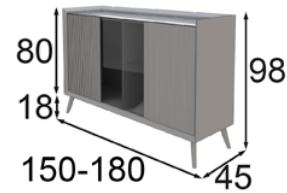

Lacado 120 / 150 / Cristal ahumado o transparente

PAQUETE PP09

1 aparador a elegir entre dos medidas disponibles.

1 Mesa de centro con tres medidas a elegir

Aparador + Mesa de centro

Precio recomendado **1292€**
P-550