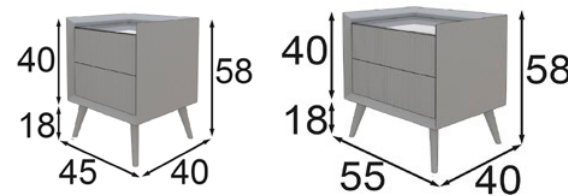

Tapizado a elegir en nuestra gama Paris o Azahar
Lacado Blanco 120
Patas Negras 150
Cristal a elegir entre ahumado o transparente

PAQUETE PP01

Cabecero + 2 mesitas

Precio recomendado **935€**
P-398

1 Vitrina con medida única