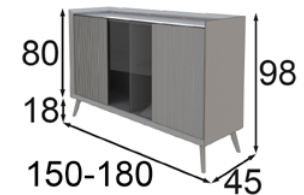

PAQUETE PP11

1 aparador a elegir entre dos medidas disponibles.