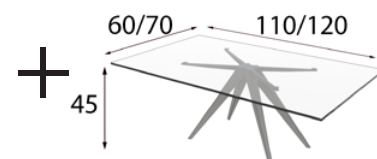

Aparador + Mesa de centro

Precio recomendado **1292€**
P-550

Lacado 120 / 150 / Cristal ahumado o transparente

PAQUETE PP10

1 Mueble TV a elegir entre dos medidas disponibles.