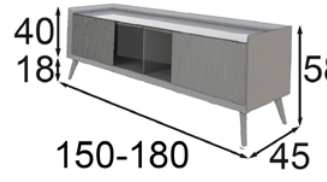

PAQUETE PP04

Apilable: Vajillero + Mueble TV

Precio recomendado **1526€**
P-650

1 Vajillero a elegir entre dos medidas disponibles.

1 Mueble TV a elegir entre dos medidas disponibles.

1 Vitrina con medida única