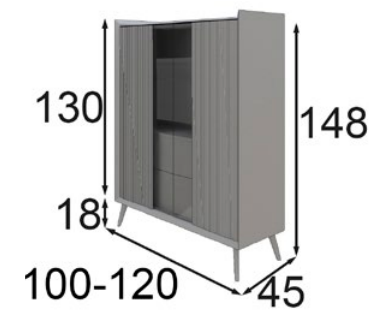

* Opcional focos LED: 2 focos 55p
* Opcional cajonera 80p / Unidad