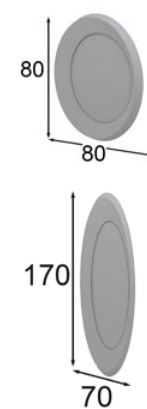

1 Cabecero a elegir entre los dos modelos. Múltiples medidas disponibles

2 Mesitas de noche a elegir entre 2 medidas disponibles

1 Sifonier o 1 Cómoda a elegir.

1 Espejo redondo o 1 espejo de pie a elegir.