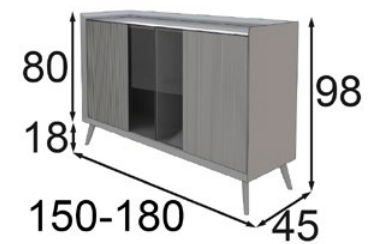

41318 110x60cm
41319 120x70cm

P-552 55003

P-407 55005(100cm)

P-453 55006(120cm)

P-379 55000 (150cm)

P-458 55001 (180cm)

* Opcional focos LED: 2 focos 55p
* Opcional cajonera 80p / Unidad

P-379 55000 (150cm)

P-458 55001 (180cm)

P-488

41310 140x90cm
41311 160x90cm
41312 180x90cm

P-127 40834

MD08

P-308 55015 (150cm)

P-326 55016 (180cm)

P-211