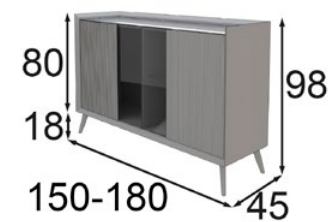

41318 110x60cm
41319 120x70cm

P-552 55003

P-407 55005(100cm)

P-453 55006(120cm)

P-379 55000 (150cm)

P-458 55001 (180cm)

* Opcional focos LED: 2 focos 55p
* Opcional cajonera 80p / Unidad

P-379 55000 (150cm)

P-458 55001 (180cm)

P-488

41310 140x90cm
41311 160x90cm
41312 180x90cm

P-127 40834

MD08

P-308 55015 (150cm)

P-326 55016 (180cm)

P-211