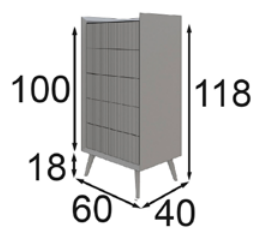

P-271 55027