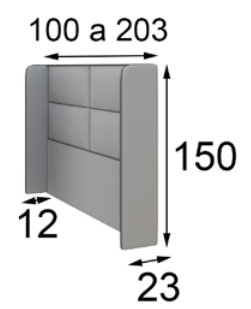

Medidas de mesitas de noche

P-122 55020

P-136 55022

Medidas de bancada

P-169

- 55105 Base para Colchón de 90
- 55106 Base para Colchón de 135
- 55107 Base para Colchón de 150
- 55108 Base para Colchón de 160
- 55109 Base para Colchón de 180
- 55110 Base para Colchón de 193

MD02

MD03

Acabados: 120 / 150
Cristal ahumado
Tapizado Paris Mouse

P-271 55027

P-145 40047

P-349 55025

P-133 40054

Medidas de cabecero