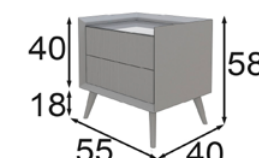

Medidas de mesitas de noche

P-122 55020

P-136 55022

Medidas de bancada

P-169

MD01

- 55105 Base para Colchón de 90
- 55106 Base para Colchón de 135
- 55107 Base para Colchón de 150
- 55108 Base para Colchón de 160
- 55109 Base para Colchón de 180
- 55110 Base para Colchón de 193

P-349 55025

P-133 40054

P-271 55027

P-145 40047

Acabados: 120 / 150 / Cristal ahumado / Tapizado Paris Light Blue

Medidas de cabecero

P-186

- 55045 Colchón 90 55051 Con base 90
- 55046 Colchón 135 55052 Con base 135
- 55047 Colchón 150 55053 Con base 150
- 55048 Colchón 160 55054 Con base 160
- 55049 Colchón 180 55055 Con base 180
- 55050 Colchón 193 55056 Con base 193

Medidas de mesitas de noche

P-122 55020

P-136 55022

Medidas de bancada

P-169

- 55105 Base para Colchón de 90
- 55106 Base para Colchón de 135
- 55107 Base para Colchón de 150
- 55108 Base para Colchón de 160
- 55109 Base para Colchón de 180
- 55110 Base para Colchón de 193