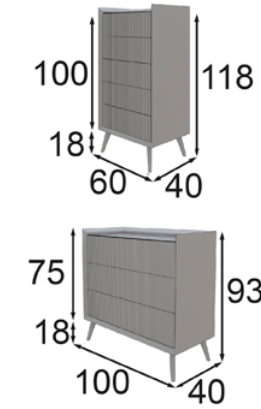

1 Sifonier o 1 Cómoda a elegir.