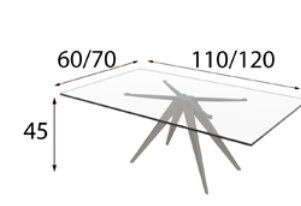

Lacado 120 / 150 / Cristal ahumado o transparente

PAQUETE PP10

1 Mueble TV a elegir entre dos medidas disponibles.

1 Mesa de comedor con tres medidas a elegir.

1 Mesa de centro con tres medidas a elegir

Mueble TV + Mesa de Comedor + Mesa de centro