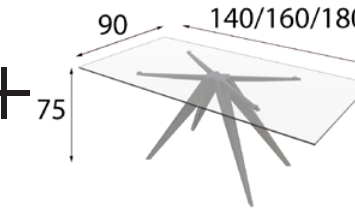

1 Mesa de comedor con tres medidas a elegir.

Mesa + 4 Sillas

Precio recomendado **1999€**
P-855

6 Sillas de diseño

Tapizado Azahar o Paris / Patas 120 o 150

1 Mesa de comedor con tres medidas a elegir.

Mesa + 6 Sillas