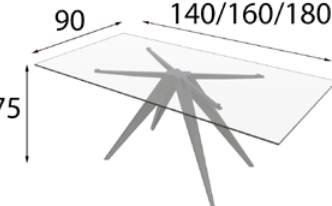

1 Mesa de comedor con tres medidas a elegir.

1 Mesa de centro con tres medidas a elegir