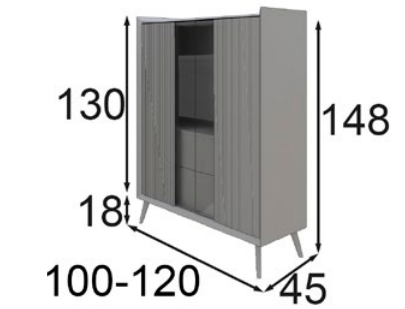

41318 110x60cm
41319 120x70cm

P-552 55003

P-407 55005(100cm)

P-453 55006(120cm)

P-379 55000 (150cm)

P-458 55001 (180cm)

* Opcional focos LED: 2 focos 55p
* Opcional cajonera 80p / Unidad

P-379 55000 (150cm)