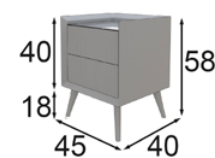

Medidas de mesitas de noche

P-122 55020

P-136 55022

Medidas de bancada

P-169

MD01

- 55105 Base para Colchón de 90
- 55106 Base para Colchón de 135
- 55107 Base para Colchón de 150
- 55108 Base para Colchón de 160
- 55109 Base para Colchón de 180
- 55110 Base para Colchón de 193

P-349 55025

P-133 40054

P-271 55027

P-145 40047

Acabados: 120 / 150 / Cristal ahumado / Tapizado Paris Light Blue

Medidas de cabecero

P-186

- 55045 Colchón 90 55051 Con base 90
- 55046 Colchón 135 55052 Con base 135
- 55047 Colchón 150 55053 Con base 150
- 55048 Colchón 160 55054 Con base 160
- 55049 Colchón 180 55055 Con base 180
- 55050 Colchón 193 55056 Con base 193

Medidas de mesitas de noche

P-122 55020

P-136 55022

Medidas de bancada

P-169

- 55105 Base para Colchón de 90
- 55106 Base para Colchón de 135
- 55107 Base para Colchón de 150
- 55108 Base para Colchón de 160
- 55109 Base para Colchón de 180
- 55110 Base para Colchón de 193