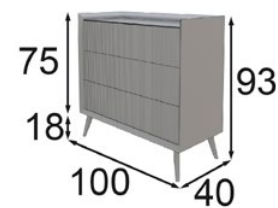

P-349 55025