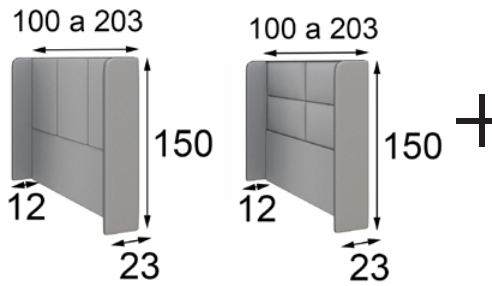

1 Cabecero a elegir entre los dos modelos. Múltiples medidas disponibles