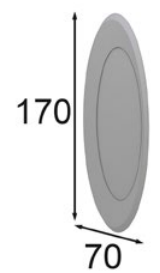

Medidas de mesitas de noche

P-122 55020

P-136 55022

Medidas de bancada

P-169

- 55105 Base para Colchón de 90
- 55106 Base para Colchón de 135
- 55107 Base para Colchón de 150
- 55108 Base para Colchón de 160
- 55109 Base para Colchón de 180
- 55110 Base para Colchón de 193

MD02

MD03

Acabados: 120 / 150
Cristal ahumado
Tapizado Paris Mouse

P-271 55027

P-145 40047

P-349 55025

P-133 40054

Medidas de cabecero