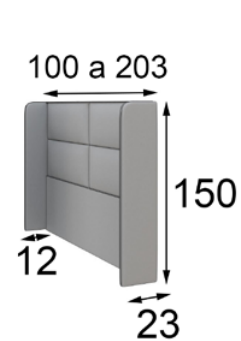

Medidas de mesitas de noche

P-122 55020

P-136 55022

Medidas de bancada

P-169

MD01

- 55105 Base para Colchón de 90
- 55106 Base para Colchón de 135
- 55107 Base para Colchón de 150
- 55108 Base para Colchón de 160
- 55109 Base para Colchón de 180
- 55110 Base para Colchón de 193

P-349 55025

P-133 40054

P-271 55027

P-145 40047

Acabados: 120 / 150 / Cristal ahumado / Tapizado Paris Light Blue

Medidas de cabecero

P-186

- 55045 Colchón 90 55051 Con base 90
- 55046 Colchón 135 55052 Con base 135
- 55047 Colchón 150 55053 Con base 150
- 55048 Colchón 160 55054 Con base 160
- 55049 Colchón 180 55055 Con base 180
- 55050 Colchón 193 55056 Con base 193

Medidas de mesitas de noche

P-122 55020

P-136 55022

Medidas de bancada

P-169

- 55105 Base para Colchón de 90
- 55106 Base para Colchón de 135
- 55107 Base para Colchón de 150
- 55108 Base para Colchón de 160
- 55109 Base para Colchón de 180
- 55110 Base para Colchón de 193