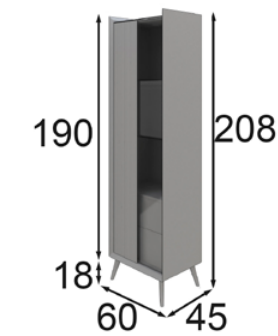

* Opcional focos LED: 2 focos 55p
* Opcional cajonera 80p / Unidad