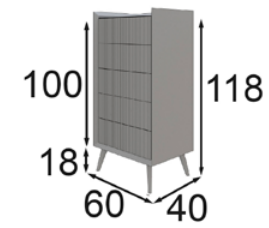

P-271 55027