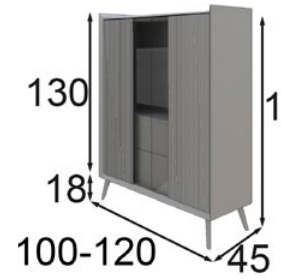

1 Cabecero a elegir entre los dos modelos. Múltiples medidas disponibles

2 Mesitas de noche a elegir entre 2 medidas disponibles

1 Sifonier o 1 Cómoda a elegir.

1 Espejo redondo o 1 espejo de pie a elegir.

PAQUETE PP01

Dormitorio completo

Tapizado a elegir en nuestra gama Paris o Azahar
Lacado Blanco 120
Patas Negras 150
Cristal a elegir entre ahumado o transparente

Precio recomendado **1850€**
P-790

1 Cabecero a elegir entre los dos modelos. Múltiples medidas disponibles

2 Mesitas de noche a elegir entre 2 medidas disponibles

Tapizado a elegir en nuestra gama Paris o Azahar
Lacado Blanco 120
Patas Negras 150
Cristal a elegir entre ahumado o transparente

PAQUETE PP01

Cabecero + 2 mesitas

Precio recomendado **935€**
P-398

1 Vitrina con medida única

1 Mueble TV a elegir entre dos medidas disponibles.

Lacado Blanco 120
Patas Negras 150
Cristal a elegir entre ahumado o transparente

PAQUETE PP03

Apilable: Vitrina + Mueble TV

Precio recomendado **1775€**
P-756

1 Vajillero a elegir entre dos medidas disponibles.

1 Mueble TV a elegir entre dos medidas disponibles.

Lacado Blanco 120
Patas Negras 150
Cristal a elegir entre ahumado o transparente

PAQUETE PP04

Apilable: Vajillero + Mueble TV

Precio recomendado **1526€**
P-650

1 Vajillero a elegir entre dos medidas disponibles.

1 Mueble TV a elegir entre dos medidas disponibles.

1 Vitrina con medida única

Lacado Blanco 120
Patas Negras 150
Cristal a elegir entre ahumado o transparente

PAQUETE PP05

Apilable: Vajillero + Mueble TV + Vitrina

Precio recomendado **2349€**
P-1000

4 sillas de diseño

Tapizado Azahar o Paris / Patas 120 o 150

1 Mesa de comedor con tres medidas a elegir.

Mesa + 4 Sillas

Precio recomendado **1999€**
P-855

6 Sillas de diseño

Tapizado Azahar o Paris / Patas 120 o 150

1 Mesa de comedor con tres medidas a elegir.

Mesa + 6 Sillas