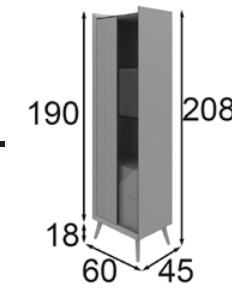

PAQUETE PP04

Apilable: Vajillero + Mueble TV

Precio recomendado **1526€**
P-650

1 Vajillero a elegir entre dos medidas disponibles.

1 Mueble TV a elegir entre dos medidas disponibles.

1 Vitrina con medida única