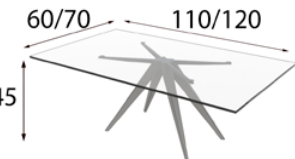

Mueble TV + Mesa de centro

Precio recomendado **996€**
P-424

Lacado 120 / 150 / Cristal ahumado o transparente