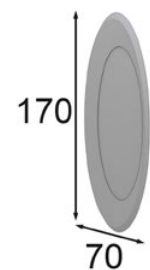

Medidas de mesitas de noche

P-122 55020

P-136 55022

Medidas de bancada

P-169

55105 Base para Colchón de 90
55106 Base para Colchón de 135
55107 Base para Colchón de 150
55108 Base para Colchón de 160
55109 Base para Colchón de 180
55110 Base para Colchón de 193

MD05

Acabados: 120 / 150
Cristal ahumado
Tapizado Paris Mouse

P-271 55027

P-145 40047

P-349 55025

P-133 40054

100 a 203

Medidas de cabecero