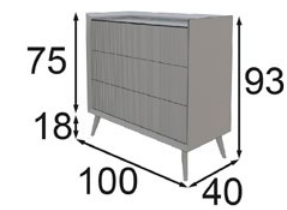

P-349 55025