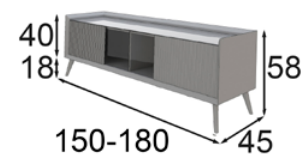

PAQUETE PP08

1 Mueble TV a elegir entre dos medidas disponibles.

1 Mesa de centro con tres medidas a elegir