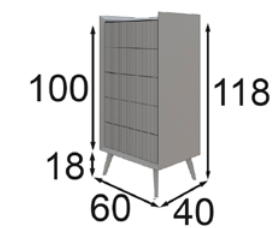

P-271 55027