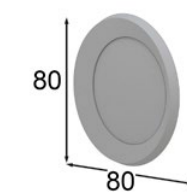

Medidas de mesitas de noche

P-122 55020

P-136 55022

Medidas de bancada

P-169

MD01

- 55105 Base para Colchón de 90
- 55106 Base para Colchón de 135
- 55107 Base para Colchón de 150
- 55108 Base para Colchón de 160
- 55109 Base para Colchón de 180
- 55110 Base para Colchón de 193

P-349 55025

P-133 40054

P-271 55027

P-145 40047

Acabados: 120 / 150 / Cristal ahumado / Tapizado Paris Light Blue

Medidas de cabecero

P-186

- 55045 Colchón 90 55051 Con base 90
- 55046 Colchón 135 55052 Con base 135
- 55047 Colchón 150 55053 Con base 150
- 55048 Colchón 160 55054 Con base 160
- 55049 Colchón 180 55055 Con base 180
- 55050 Colchón 193 55056 Con base 193