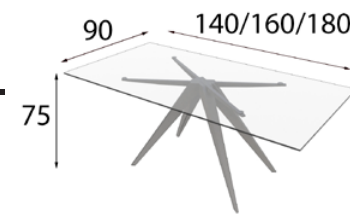

Aparador + 4 sillas + Mesa de comedor

Precio recomendado **2843€**
P-1210
Lacado Blanco 120
Patas Negras 150
Cristal a elegir entre ahumado o transparente en mueble