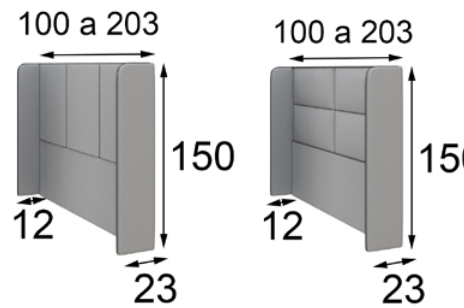

PAQUETE PP01

Dormitorio completo

Tapizado a elegir en nuestra gama Paris o Azahar
Lacado Blanco 120
Patas Negras 150
Cristal a elegir entre ahumado o transparente

Precio recomendado **1850€**
P-790

1 Cabecero a elegir entre los dos modelos. Múltiples medidas disponibles

2 Mesitas de noche a elegir entre 2 medidas disponibles