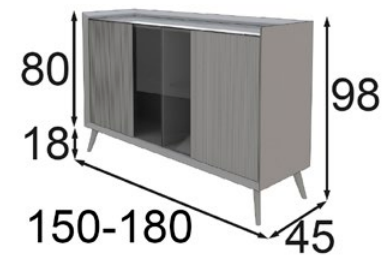

MD09

Acabados: 120 / 150
Cristal ahumado

MD10

Acabados: 120 / 150
Cristal ahumado

MD10

P-379 55000 (150cm)
 P-458 55001 (180cm)

* Opcional focos LED: 2 focos 55p
 * Opcional cajonera 80p / Unidad

MD11