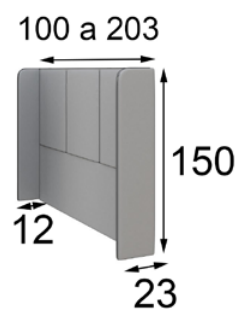

mediterráneo
by franco furniture

mediterráneo

Acabados: 120 / 150 / Cristal ahumado / Tapizado Paris Cream

Medidas de cabecero

P-186

- 55030 Colchón 90
- 55031 Colchón 135
- 55032 Colchón 150
- 55033 Colchón 160
- 55034 Colchón 180
- 55035 Colchón 193
- 55036 Con base 90
- 55037 Con base 135
- 55038 Con base 150
- 55039 Con base 160
- 55040 Con base 180
- 55041 Con base 193

Medidas de mesitas de noche

P-122 55020

P-136 55022

Medidas de bancada

P-169

MD01

- 55105 Base para Colchón de 90
- 55106 Base para Colchón de 135
- 55107 Base para Colchón de 150
- 55108 Base para Colchón de 160
- 55109 Base para Colchón de 180
- 55110 Base para Colchón de 193