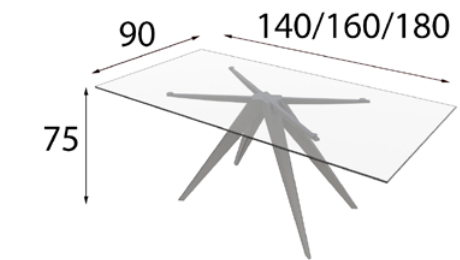

P-488

41310 140x90cm
41311 160x90cm
41312 180x90cm

P-308 55015 (150cm)

P-326 55016 (180cm)