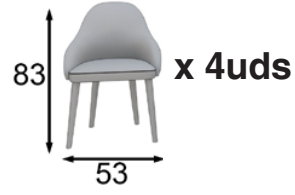

4 Sillas de diseño

Tapizado Azahar o Paris / Patas 120 o 150

1 Mesa de comedor con tres medidas a elegir.