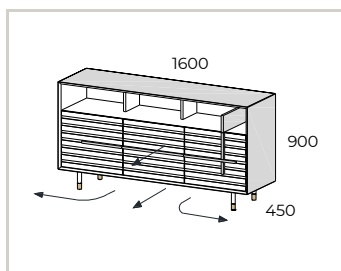

Coli: _____
Kg: _____
m3: _____

Designação <i>Designación</i>	Artigo <i>Artículo</i>	Exterior <i>Exterior</i>	Porta <i>Puerta</i>		EUR
Aparador 2 Pt., 2 Gav. C.1600 Direito <i>Aparador 2 Pt., 2 Caj. C.1600 Derecho</i>	P1440A32..	CN/NG__ CN/NG__	LM__ LB__	- -	837 € 858 €
Pés Metálicos <i>Pies Metálicos</i>	P4012ERO..	LM__	-	-	0 €
Acessórios Opcionais <i>Accesorios Opcionales</i>					
Iluminação LED 2700K c/Sensor Dimer <i>Iluminación LED 2700K c/Sensor Dimer</i>	P43PA152SER	-	-	-	84 €