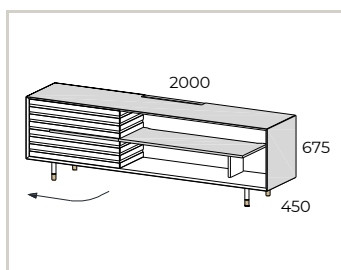

Coli: _____
Kg: _____
m3: _____

Designação <i>Designación</i>	Artigo <i>Artículo</i>	Exterior <i>Exterior</i>	Porta <i>Puerta</i>		EUR
Móvel TV 1 Porta C.2000 Esquerdo <i>Mueble TV 1 Puerta C.2000 Izquierdo</i>	P5229A32..	CN/NG__ CN/NG__	LM__ LB__	- -	567 € 583 €
Pés Metálicos <i>Pies Metálicos</i>	P4013ERO..	LM__	-	-	0 €
Acessórios Opcionais <i>Accesorios Opcionales</i>					
Iluminação LED 2700K c/Sensor Dimer <i>Iluminación LED 2700K c/Sensor Dimer</i>	P43PA117SER	-	-	-	96 €