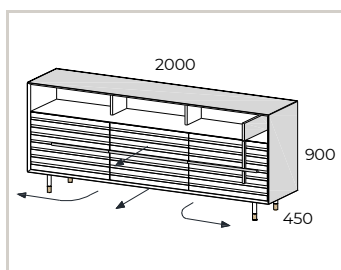

Coli: _____
Kg: _____
m3: _____

Designação <i>Designación</i>	Artigo <i>Artículo</i>	Exterior <i>Exterior</i>	Porta <i>Puerta</i>		EUR
Aparador 2 Pt., 2 Gav. C.2000 Direito <i>Aparador 2 Pt., 2 Caj. C.2000 Derecho</i>	P1437A32..	CN/NG__ CN/NG__	LM__ LB__	- -	915 € 944 €
Pés Metálicos <i>Pies Metálicos</i>	P4013ERO..	LM__	-	-	0 €
Acessórios Opcionais <i>Accesorios Opcionales</i>					
Iluminação LED 2700K c/Sensor Dimer <i>Iluminación LED 2700K c/Sensor Dimer</i>	P43PA192SER	-	-	-	92 €