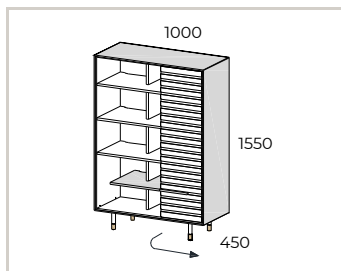

Coli: _____
Kg: _____
m3: _____

Designação <i>Designación</i>	Artigo <i>Artículo</i>	Exterior <i>Exterior</i>	Porta <i>Puerta</i>		EUR
Móvel Apoio 1 Porta H.1550 <i>Mueble Apoyo 1 Puerta H.1550</i>	P5009A32..	CN/NG__	LM__	-	800 €
		CN/NG__	LB__	-	831 €
Pés Metálicos <i>Pies Metálicos</i>	P4012ERO..	LM__	-	-	0 €
Acessórios Opcionais <i>Accesorios Opcionales</i>					
Iluminação LED 2700K c/Sensor Dimer <i>Iluminación LED 2700K c/Sensor Dimer</i>	P43PA054SER	-	-	-	111 €