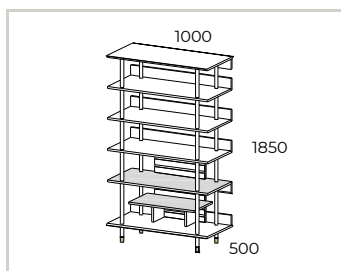

Designação <i>Designación</i>	Artigo <i>Artículo</i>	Exterior <i>Exterior</i>	Interior <i>Interior</i>		EUR
Módulo de Estante - Central <i>Módulo de Estante - Central</i>	P3810A32..	CN/NG_	LM_	-	735 €
Pés Metálicos <i>Pies Metálicos</i>	P4012ERO..	LM_	-	-	0 €

Coli: _____
Kg: _____
m3: _____