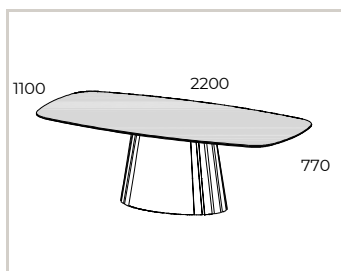

Designação	Artigo	Pés	Tampo		EUR
<i>Designación</i>	<i>Artículo</i>	<i>Pies</i>	<i>Tapa</i>		
Mesa Oval Fixa C.2800	P6602A32..	LM_	LM_	-	1 143 €
<i>Mesa Ovalada Fija C.2800</i>		LM_	CR_	-	2 525 €

Coli: _____
 Kg: _____
 m3: _____