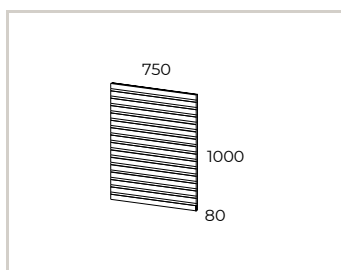

Coli: _____
Kg: _____
m3: _____

Designação <i>Designación</i>	Artigo <i>Artículo</i>	Móvel <i>Mueble</i>			EUR
Costa TV 750x1000 <i>Panel TV 750x1000</i>	P3109A32..	LM__	-	-	183 €
		LB__	-	-	205 €
Acessórios Opcionais <i>Accesorios Opcionales</i>					
Iluminação LED 2700K c/Sensor Dimer <i>Iluminación LED 2700K c/Sensor Dimer</i>	P43PA261SER	-	-	-	111 €