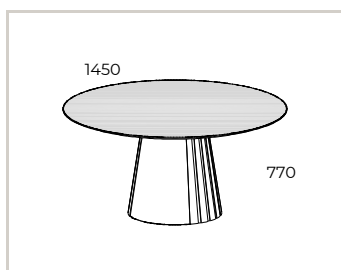

Designação	Artigo	Pés	Tampo		EUR
<i>Designación</i>	<i>Artículo</i>	<i>Pies</i>	<i>Tapa</i>		
Mesa Redonda Fixa C.1450	P6605A32..	LM_	LM_	-	606 €
<i>Mesa Redonda Fija C.1450</i>					

Coli: _____
Kg: _____
m3: _____