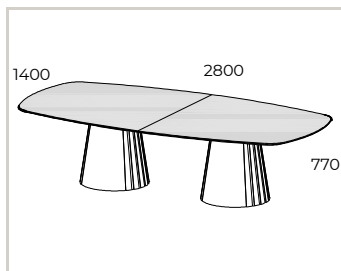

Designação	Artigo	Pés	Tampo		EUR
<i>Designación</i>	<i>Artículo</i>	<i>Pies</i>	<i>Tapa</i>		
Mesa Oval Fixa C.2800	P6602A32..	LM_	LM_	-	1 143 €
<i>Mesa Ovalada Fija C.2800</i>		LM_	CR_	-	2 525 €

Coli: _____
Kg: _____
m3: _____