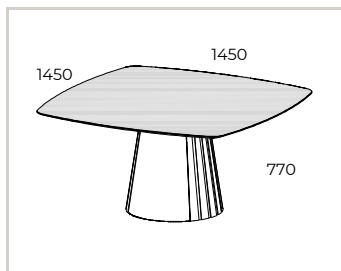

Designação <i>Designación</i>	Artigo <i>Artículo</i>	Pés <i>Pies</i>	Tampo <i>Tapa</i>		EUR
Mesa Quadrada Fixa C.1450 <i>Mesa Cuadrada Fija C.1450</i>	P6604A32..	LM_	LM_	-	606 €

Coli: _____
Kg: _____
m3: _____