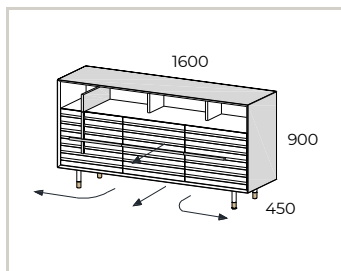

Coli: _____
Kg: _____
m3: _____

Designação <i>Designación</i>	Artigo <i>Artículo</i>	Exterior <i>Exterior</i>	Porta <i>Puerta</i>		EUR
Aparador 2 Pt., 2 Gav. C.1600 Esquerdo <i>Aparador 2 Pt., 2 Caj. C.1600 Izquierdo</i>	P1439A32..	CN/NG__ CN/NG__	LM__ LB__	- -	837 € 858 €
Pés Metálicos <i>Pies Metálicos</i>	P4012ERO..	LM__	-	-	0 €
Acessórios Opcionais <i>Accesorios Opcionales</i>					
Iluminação LED 2700K c/Sensor Dimer <i>Iluminación LED 2700K c/Sensor Dimer</i>	P43PA152SER	-	-	-	84 €