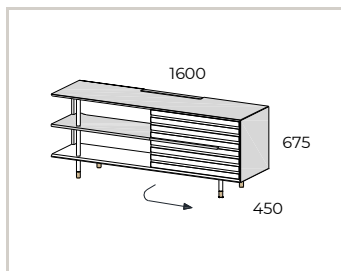

Coli: _____
Kg: _____
m3: _____

Designação <i>Designación</i>	Artigo <i>Artículo</i>	Exterior <i>Exterior</i>	Porta <i>Puerta</i>		EUR
Móvel TV 1 Porta C.1600 Direito <i>Mueble TV 1 Puerta C.1600 Derecho</i>	P5231A32..	CN/NG__ CN/NG__	LM__ LB__	- -	511 € 527 €
Pés Metálicos <i>Pies Metálicos</i>	P4012ERO..	LM__	-	-	0 €
Acessórios Opcionais <i>Accesorios Opcionales</i>					
Iluminação LED 2700K c/Sensor Dimer <i>Iluminación LED 2700K c/Sensor Dimer</i>	P43PA077SER	-	-	-	88 €