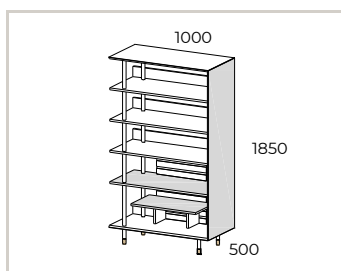

Designação <i>Designación</i>	Artigo <i>Artículo</i>	Exterior <i>Exterior</i>	Interior <i>Interior</i>		EUR
Módulo de Estante - Direito <i>Módulo de Estante - Derecho</i>	P3811A32..	CN/NG_	LM_	-	833 €
Pés Metálicos <i>Pies Metálicos</i>	P4012ERO..	LM_	-	-	0 €

Coli: _____
Kg: _____
m3: _____