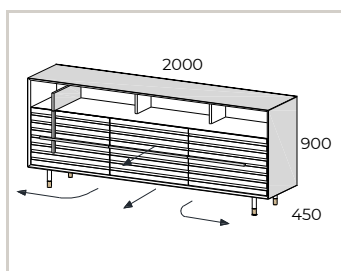

Coli: _____
Kg: _____
m3: _____

Designação <i>Designación</i>	Artigo <i>Artículo</i>	Exterior <i>Exterior</i>	Porta <i>Puerta</i>		EUR
Aparador 2 Pt., 2 Gav. C.2000 Esquerdo <i>Aparador 2 Pt., 2 Caj. C.2000 Izquierdo</i>	P1438A32..	CN/NG__ CN/NG__	LM__ LB__	- -	915 € 944 €
Pés Metálicos <i>Pies Metálicos</i>	P4013ERO..	LM__	-	-	0 €
Acessórios Opcionais <i>Accesorios Opcionales</i>					
Iluminação LED 2700K c/Sensor Dimer <i>Iluminación LED 2700K c/Sensor Dimer</i>	P43PA192SER	-	-	-	92 €