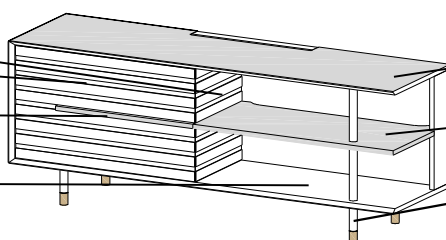

Iluminación LED 2700K 12V con Sensor Dimer. Enchufes Modelo Europeu.

Pés em Ferro Lacado à cor do interior com cocas sempre em LM32.

Pies en hierro lacado en la misma color de lo interior, con terminación siempre em LM32.

Acabamentos / Acabados

Madeiras Carvalho e Nogueira: Verniz acrílico de alta resistência.

Maderas Roble / Nogal : Barniz acrílico de alta resistencia

Lacado Mate: Isolante poliuretano; Fundo poli-acrílico branco; Esmalte mate.

Laca Mate: Aislante poliuretano; Fondo poli-acrílico blanco; Esmalte mate.

Lacado Brilho: Isolante poliuretano; Fundo poli-acrílico branco; Verniz pigmentado Brilho no exterior e Esmalte mate no interior.

Laca Brillo: Aislante poliuretano; Fondo poli - acrílico blanco; Barniz pigmentado Brillo en lo exterior y Esmalte mate en el interior

Observações / Observaciones

Todas alterações, aos produtos desta colecção, deverão consultar a fábrica para aprovação, orçamentação e prazo de entrega.

Todas las alteraciones, a los productos de esta colección, deberán consultarse en fábrica, para aprobación, presupuesto y plazo de entrega.

Linhas a tracejado (- - -) em alguns desenhos, representam divisórias interiores existentes.

Rayas a punteado (- - -) en algunos dibujos, representan divisiones interiores existentes.

Porta + Ilharga (LM/LB)

Puerta + Costado lateral (LM/LB)

Puxador (CN/NG)

Tirador (CN/NG)

Interior (LM)

Interior (LM)

Exterior (CN/NG)

Exterior (CN/NG)

Prateleira (CN/NG)

Prateleira (CN/NG)

Pés (LM) Cocas (LM32)

Pies (LM) Terminación (LM32)