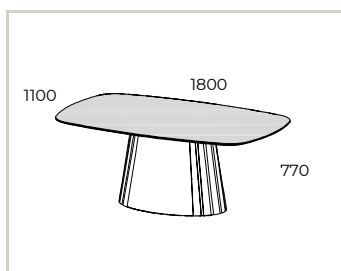

Designação	Artigo	Pés	Tampo		EUR
<i>Designación</i>	<i>Artículo</i>	<i>Pies</i>	<i>Tapa</i>		
Mesa Oval Fixa C.1800	P6603A32..	LM_	CN/NG_	-	889 €
<i>Mesa Ovalada Fija C.1800</i>		LM_	LM_	-	747 €
		LM_	CR_	-	1 318 €

Coli: _____
Kg: _____
m3: _____